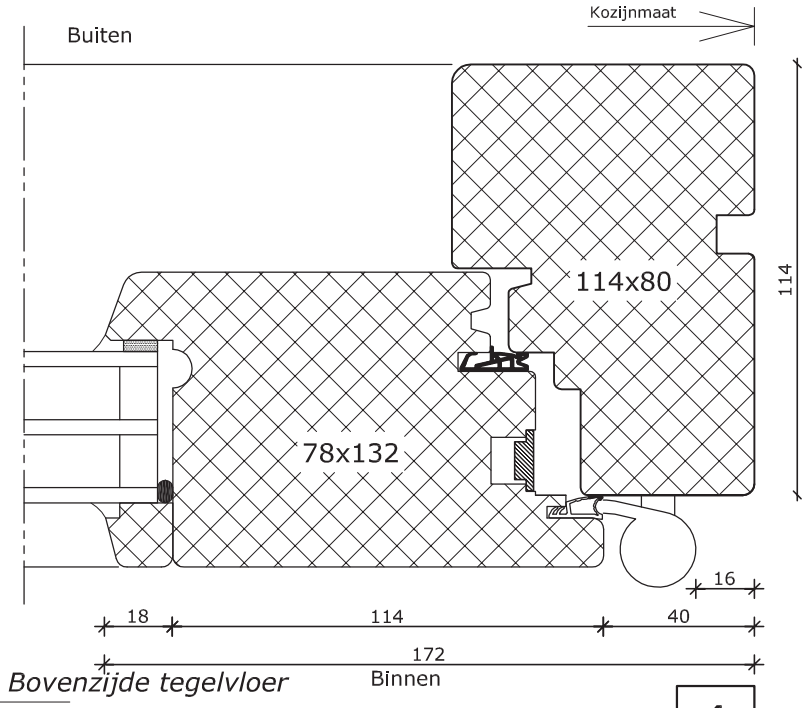

4

2

Bovenzijde tegelvloer

1

System 114Thermo

Binnendraaiende deur
 Kozijn 114x80
 Vleugel 78x132
 Fiberstone onderdorpel

2

4

1

System 114Thermo

Binnendraaiende flexdeur
 Kozijn 114x80
 Vleugel flexdeur
 Fiberstone onderdorpel

Binnen

Bovenzijde tegelvloer

2

4

Kozijnmaat