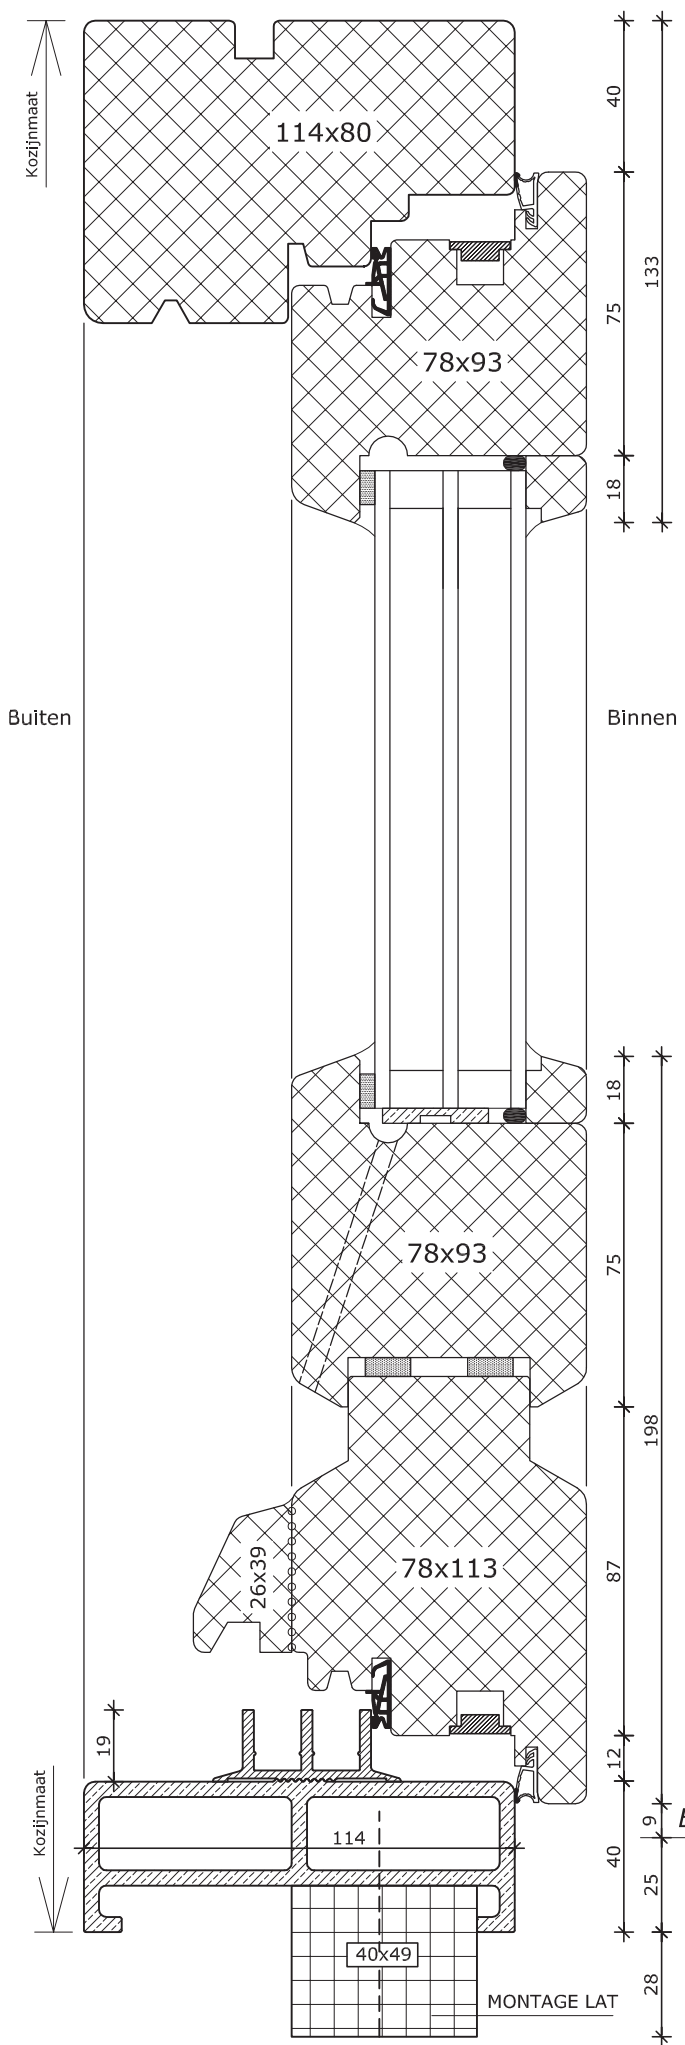

1

System 114Thermo

Draaikiepdeur
Kozijn 114x80
Vleugel 78x93
Houten onderdorpel

2

4

1

System 114Thermo

Draaikiepdeur
 Kozijn 114x80
 Vleugel 78x93
 Fiberstone onderdorpel

4

2

Bovenzijde tegelvloer

1

System 114Thermo

Binnendraaiende deur
 Kozijn 114x80
 Vleugel 78x132
 Fiberstone onderdorpel

2

4