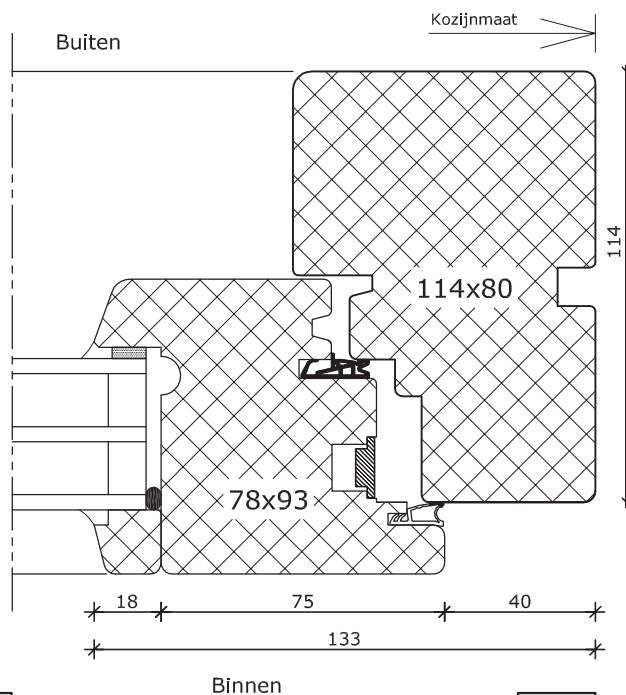

1

System 114Thermo

Draaikiepdeur
Kozijn 114x80
Vleugel 78x93
Houten onderdorpel

2

4

1

System 114Thermo

Draaikiepdeur
 Kozijn 114x80
 Vleugel 78x93
 Fiberstone onderdorpel

4

2

Bovenzijde tegelvloer

1

System 114Thermo

Binnendraaiende deur
 Kozijn 114x80
 Vleugel 78x132
 Fiberstone onderdorpel

2

4