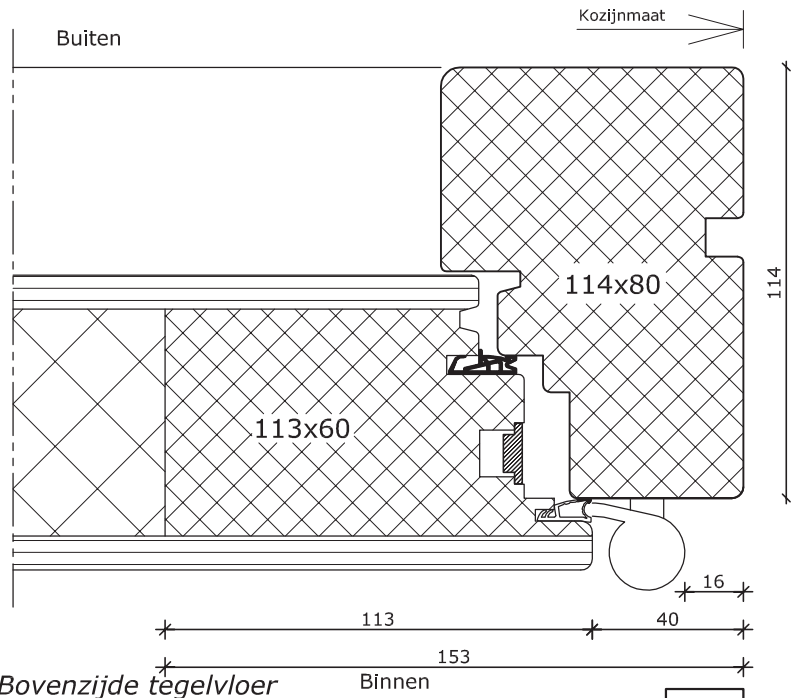

4

2

Bovenzijde tegelvloer

1

System 114Thermo

Binnendraaiende deur
 Kozijn 114x80
 Vleugel 78x132
 Fiberstone onderdorpel

2

4

1

System 114Thermo

Binnendraaiende flexdeur
 Kozijn 114x80
 Vleugel flexdeur
 Fiberstone onderdorpel

Binnen

Bovenzijde tegelvloer

2

4

Kozijnmaat

1

System 114Thermo

Garagedeur
Kozijn 114x80
Vleugel 78x132
Fiberstone onderdorpel

Kozijnmaat

Bovenzijde tegelvloer

2

4