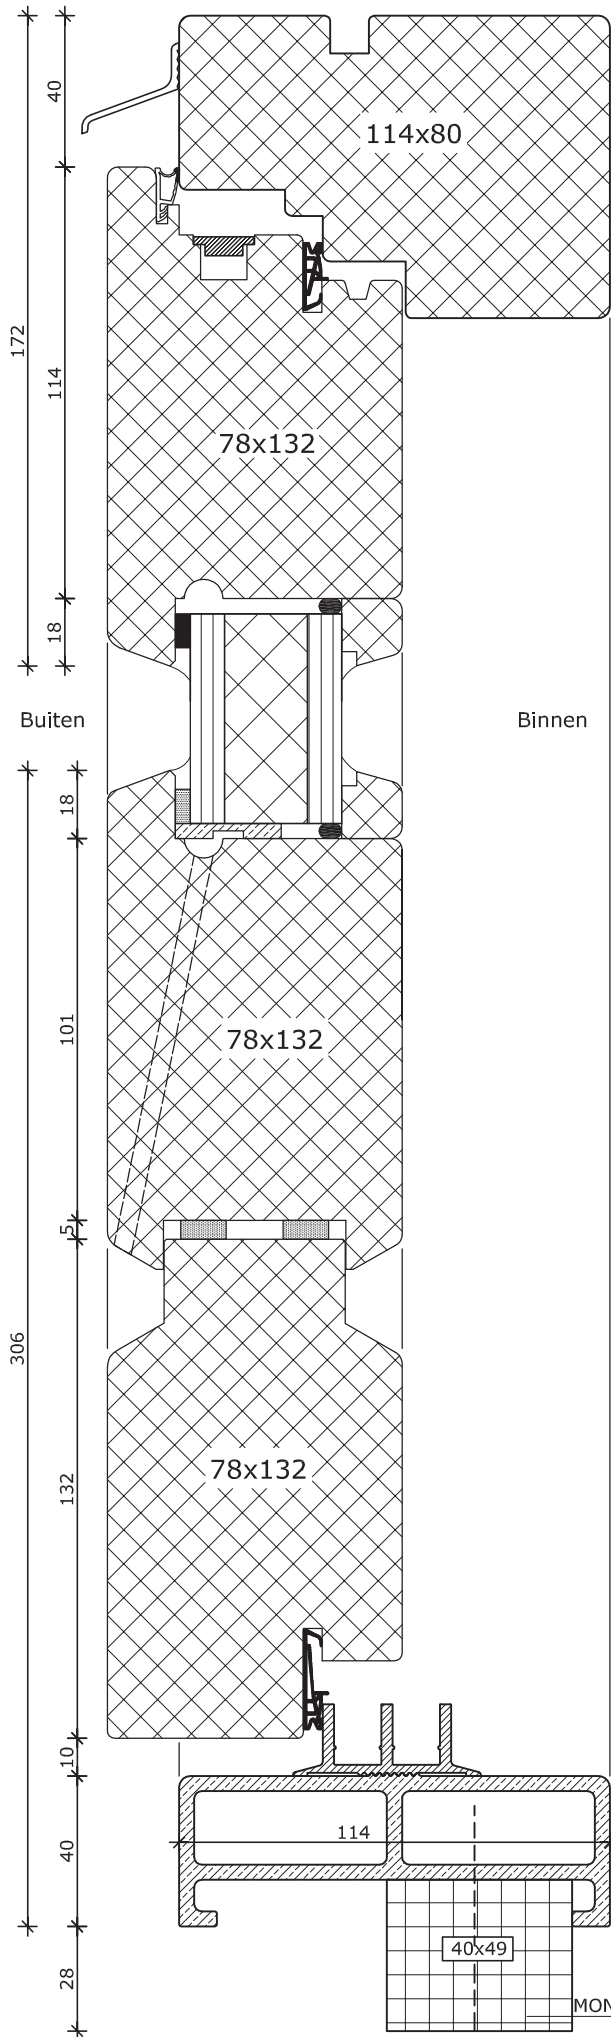

1

System 114Thermo

Draaikiepdeur
Kozijn 114x80
Vleugel 78x93
Houten onderdorpel

2

4

1

System 114Thermo

Draaikiepdeur
 Kozijn 114x80
 Vleugel 78x93
 Fiberstone onderdorpel

4

2

Bovenzijde tegelvloer

1

System 114Thermo

Binnendraaiende deur
 Kozijn 114x80
 Vleugel 78x132
 Fiberstone onderdorpel

2

4

1

System 114Thermo

Binnendraaiende flexdeur
 Kozijn 114x80
 Vleugel flexdeur
 Fiberstone onderdorpel

Binnen

Bovenzijde tegelvloer

2

4

Kozijnmaat

1

System 114Thermo

Garagedeur
Kozijn 114x80
Vleugel 78x132
Fiberstone onderdorpel

Kozijnmaat

Bovenzijde tegelvloer

2

4