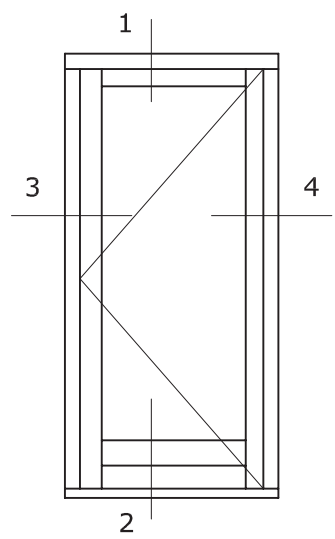

4

2

Bovenzijde tegelvloer

1

System 114Thermo

Binnendraaiende deur
 Kozijn 114x80
 Vleugel 78x132
 Fiberstone onderdorpel

2

4

1

System 114Thermo

Binnendraaiende flexdeur
 Kozijn 114x80
 Vleugel flexdeur
 Fiberstone onderdorpel

Binnen

Bovenzijde tegelvloer

2

4

Kozijnmaat