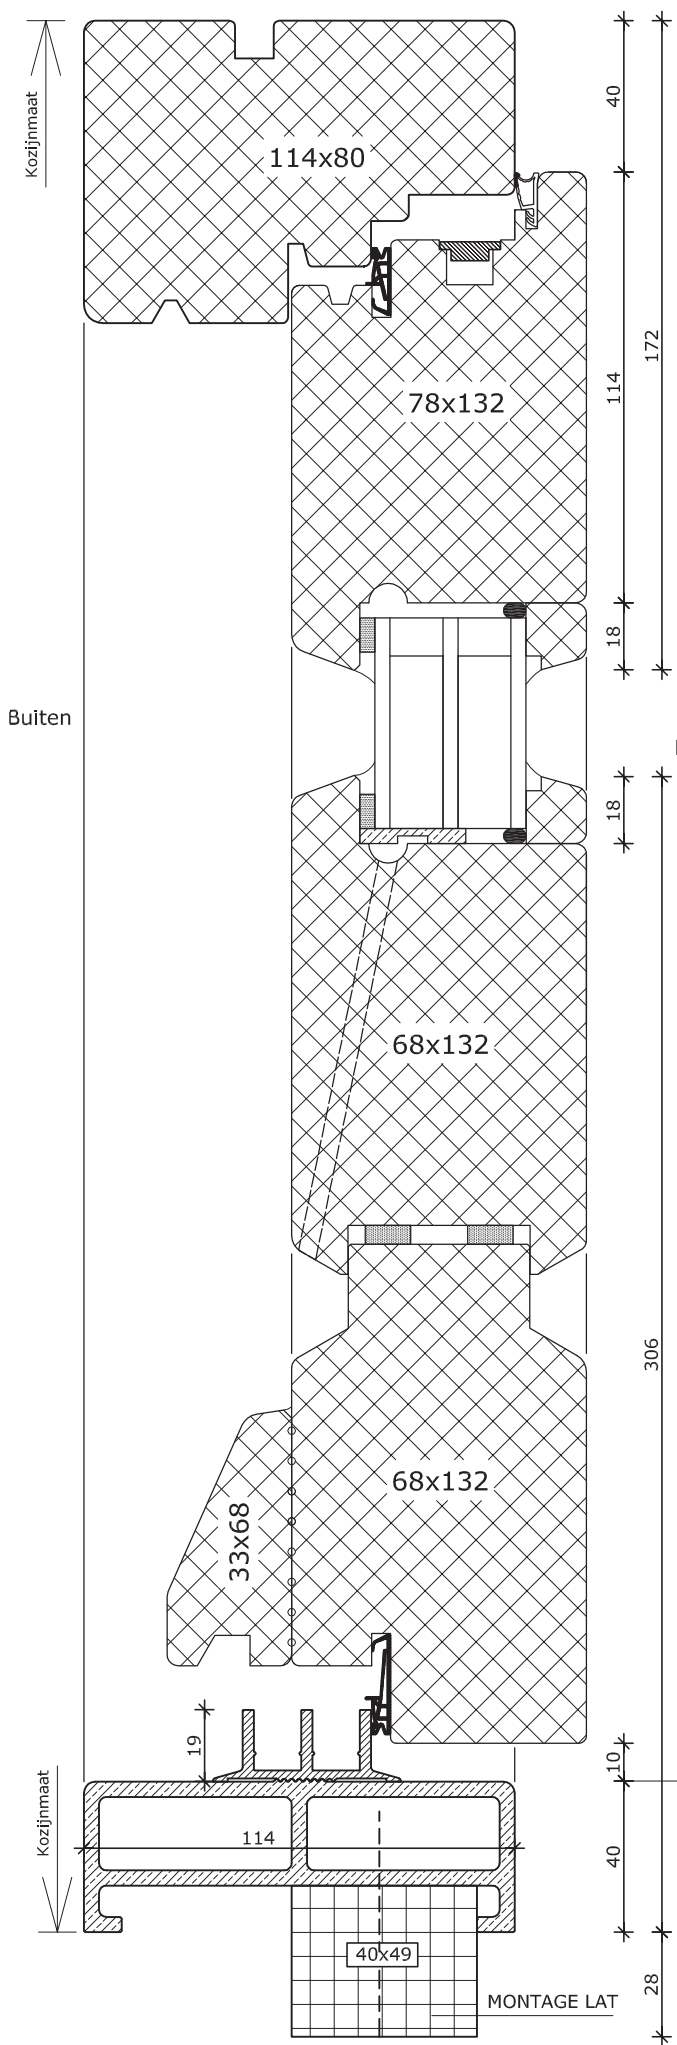

1

System 114Thermo

Draaikiepdeur
Kozijn 114x80
Vleugel 78x93
Houten onderdorpel

2

4

1

System 114Thermo

Draaikiepdeur
 Kozijn 114x80
 Vleugel 78x93
 Fiberstone onderdorpel

4

2

Bovenzijde tegelvloer

1

System 114Thermo

Binnendraaiende deur
 Kozijn 114x80
 Vleugel 78x132
 Fiberstone onderdorpel

2

4