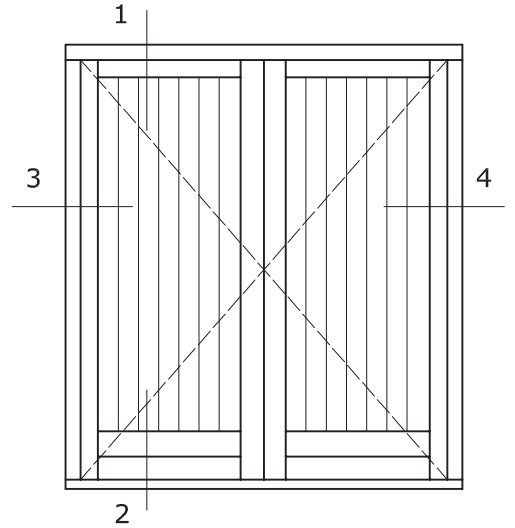

System 114Thermo

Garagedeur
Kozijn 114x80
Vleugel 78x132
Fiberstone onderdorpel