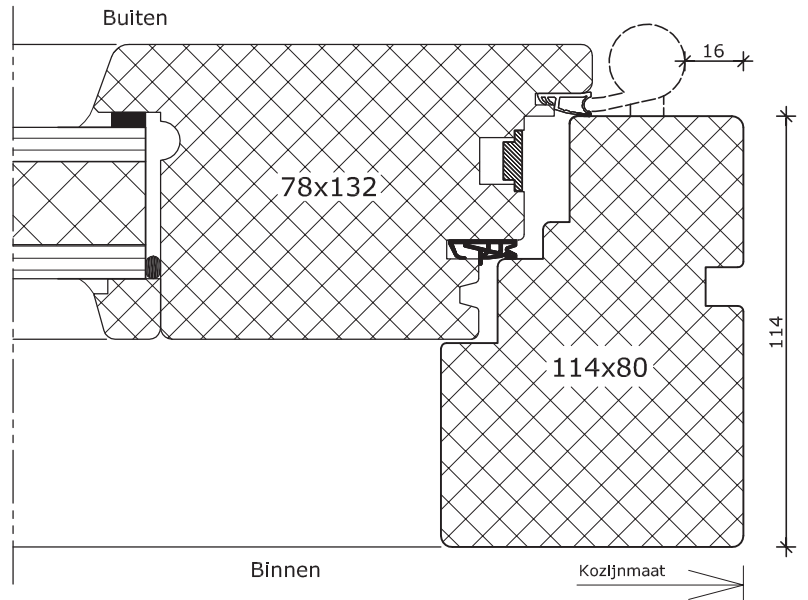

4

2

Bovenzijde tegelvloer

1

System 114Thermo

Binnendraaiende deur
 Kozijn 114x80
 Vleugel 78x132
 Fiberstone onderdorpel

2

4

1

System 114Thermo

Binnendraaiende flexdeur
 Kozijn 114x80
 Vleugel flexdeur
 Fiberstone onderdorpel

Binnen

Bovenzijde tegelvloer

2

4

Kozijnmaat

1

System 114Thermo

Garagedeur
Kozijn 114x80
Vleugel 78x132
Fiberstone onderdorpel

Kozijnmaat

Bovenzijde tegelvloer

2

4