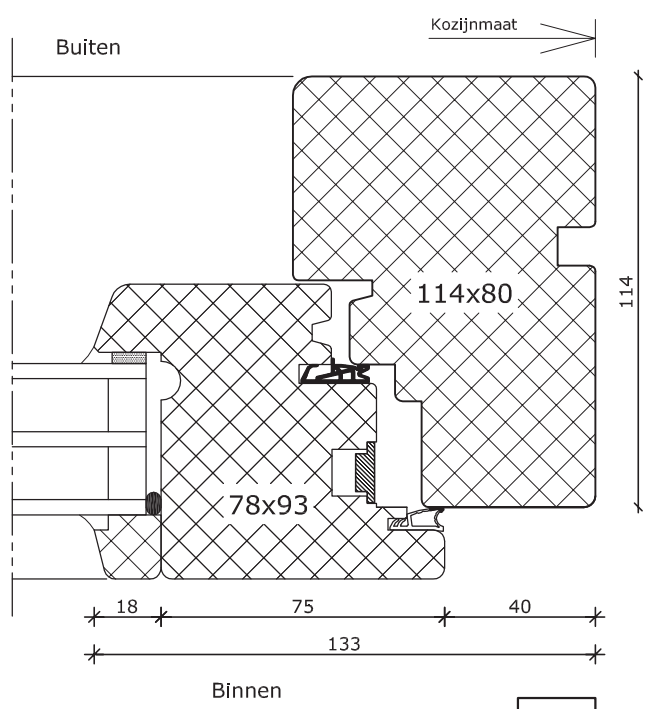

1

System 114Thermo

Draaikiepdeur
Kozijn 114x80
Vleugel 78x93
Houten onderdorpel

2

4

1

System 114Thermo

Draaikiepdeur
 Kozijn 114x80
 Vleugel 78x93
 Fiberstone onderdorpel

4

2

Bovenzijde tegelvloer

1

System 114Thermo

Binnendraaiende deur
 Kozijn 114x80
 Vleugel 78x132
 Fiberstone onderdorpel

2

4