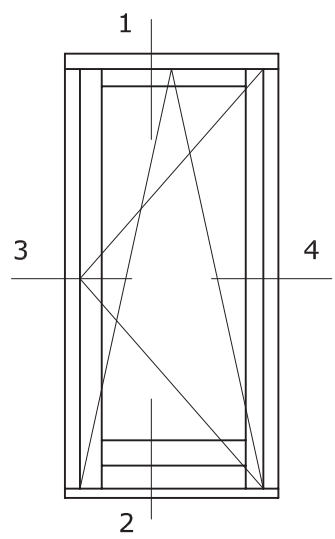

1

System 114Thermo

Draaikiepdeur
Kozijn 114x80
Vleugel 78x93
Houten onderdorpel

2

4

1

System 114Thermo

Draaikiepdeur
 Kozijn 114x80
 Vleugel 78x93
 Fiberstone onderdorpel

4

2

Bovenzijde tegelvloer

1

System 114Thermo

Binnendraaiende deur
 Kozijn 114x80
 Vleugel 78x132
 Fiberstone onderdorpel

2

4