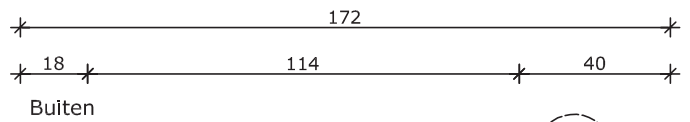

Kozijnmaat

Bovenzijde tegelvloer

2

4