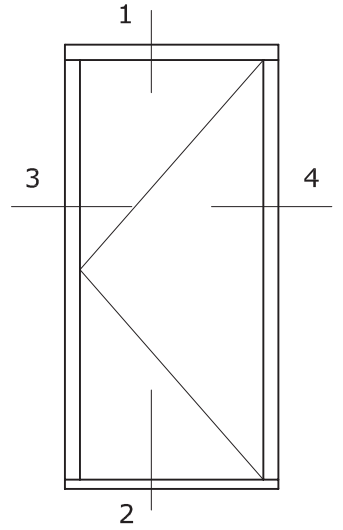

4

2

Bovenzijde tegelvloer

1

System 114Thermo

Binnendraaiende deur
 Kozijn 114x80
 Vleugel 78x132
 Fiberstone onderdorpel

2

4

1

System 114Thermo

Binnendraaiende flexdeur
 Kozijn 114x80
 Vleugel flexdeur
 Fiberstone onderdorpel

Binnen

Bovenzijde tegelvloer

2

4

Kozijnmaat