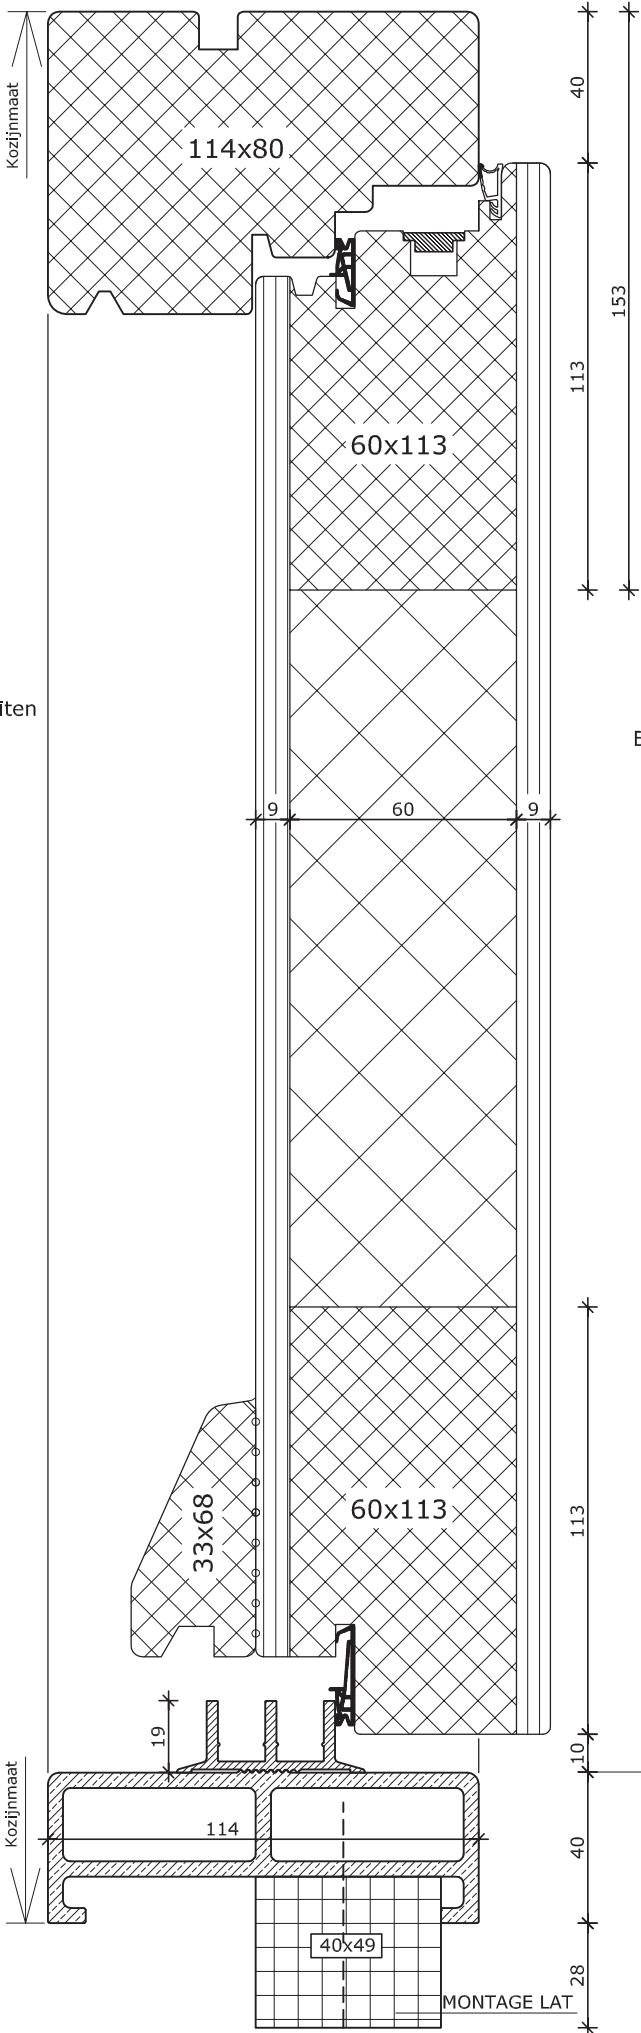

1

System 114Thermo

Draaikiepdeur
Kozijn 114x80
Vleugel 78x93
Houten onderdorpel

2

4

1

System 114Thermo

Draaikiepdeur
 Kozijn 114x80
 Vleugel 78x93
 Fiberstone onderdorpel

4

2

Bovenzijde tegelvloer

1

System 114Thermo

Binnendraaiende deur
 Kozijn 114x80
 Vleugel 78x132
 Fiberstone onderdorpel

2

4

1

System 114Thermo

Binnendraaiende flexdeur
 Kozijn 114x80
 Vleugel flexdeur
 Fiberstone onderdorpel

Binnen

Bovenzijde tegelvloer

2

4

Kozijnmaat