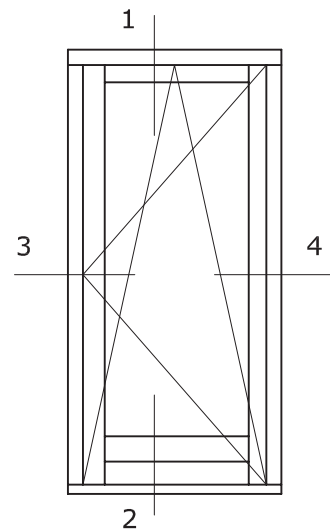

1

System 114Thermo

Draaikiepdeur
Kozijn 114x80
Vleugel 78x93
Houten onderdorpel

2

4

1

System 114Thermo

Draaikiepdeur
 Kozijn 114x80
 Vleugel 78x93
 Fiberstone onderdorpel

4

2

Bovenzijde tegelvloer

1

System 114Thermo

Binnendraaiende deur
 Kozijn 114x80
 Vleugel 78x132
 Fiberstone onderdorpel

2

4