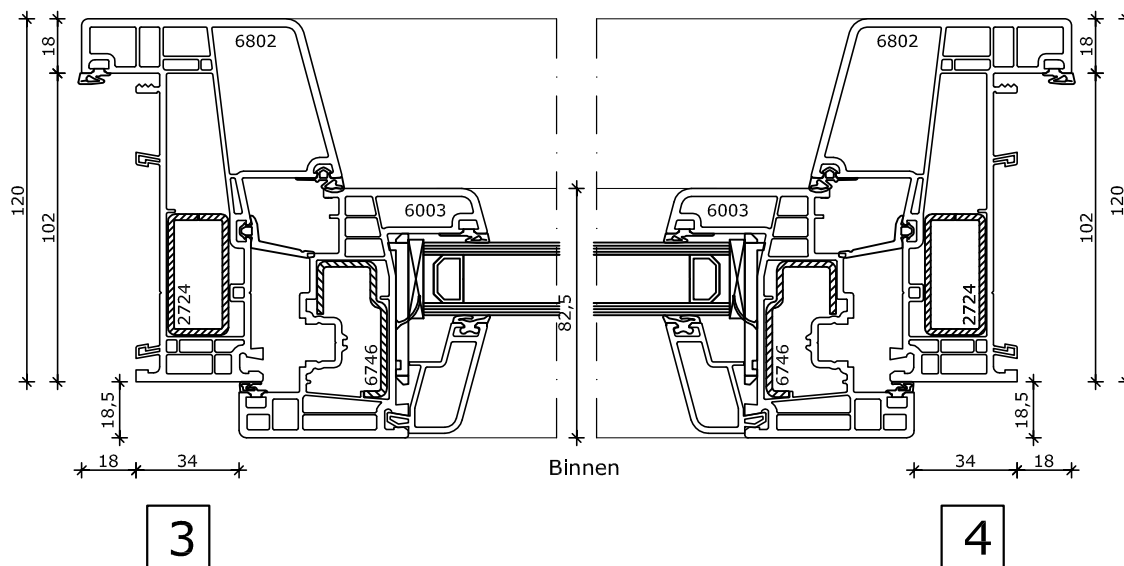

## System 120x86

Draaikiepraam  
Kozijn 120x86  
Vleugel 82,5x82

Buiten

Binnen

Omschrijving: System 120x86 Draaikiepraam

Projectnr:

Datum get.:

01-09-2017