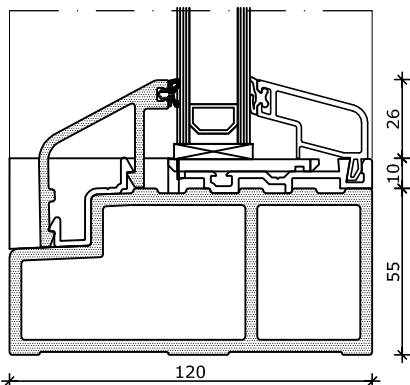

1

Buiten

Binnen

Systeem 120x86
Low-step
Vast glas enkel
Kozijn 120x86

2

Buiten

3

4

Binnen

Omschrijving:	Systeem 120x86 Vastglas Lowstep				HEBO kozijnen bv Eeftinkstraat 4 7496 AG Hengevelde T 0547 33 55 55 F 0547 33 55 68 E info@hebo.nl T www.hebo.nl	
Projectnr:		Datum get.:	01-09-2017	Status:	Blad:	Uw partner voor kozijnen
Schaal:	1 : 2.5	Datum gew.:	15-09-2017	Definitief	HEB 01.02	
Getekend:	R.Kie.	Revisie:	01