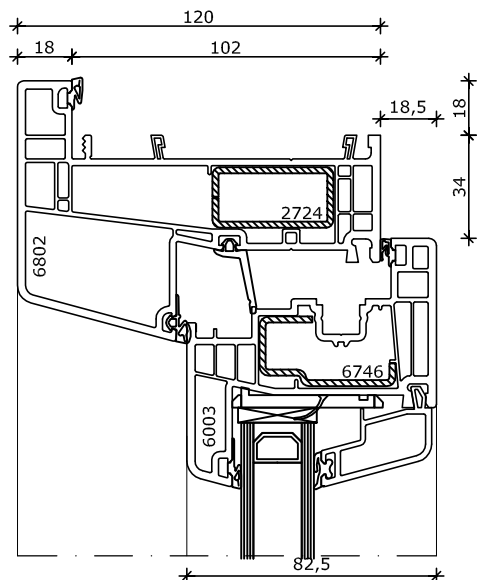

1

System 120x86

Stolp draaikiep-vastraam
Kozijn 120x86
Vleugel 82,5x82

Buiten

Binnen

2

Buiten

3

Binnen

4

Omschrijving: System 120x86 Stolp draaikiep- vastraam

Projectnr:

Datum get.:

01-09-2017

Status:

Blad:

Schaal:

1 : 2.5

Datum gew.:

15-09-2017

Definitief

HEB 01.09

Getekend:

R.Kie.

Revisie:

01

HEBO kozijnen bv
Eeftinkstraat 4
7496 AG Hengevelde
T 0547 33 55 55
F 0547 33 55 68
E info@hebo.nl
T www.hebo.nl

Uw partner voor kozijnen