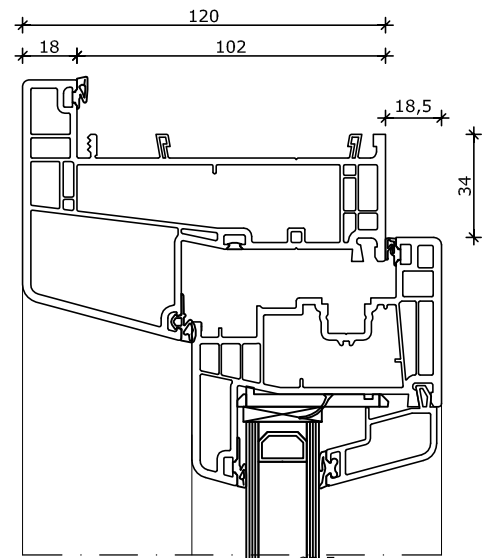

## System 120x86

Rond kozijn valraam  
Kozijn 120x86  
Vleugel 82,5x82

1

Buiten

Binnen

1

Buiten

Binnen

2

2

\*: Vanaf  $\varnothing$  900mm

Kleinere afmetingen zijn eventueel in smaller profiel leverbaar

Omschrijving:	Systeem 120x86 Rond kozijn				HEBO kozijnen bv Eeftinkstraat 4 7496 AG Hengevelde T 0547 33 55 55 F 0547 33 55 68 E info@hebo.nl T www.hebo.nl		
Projectnr:		Datum get.:	01-09-2017	Status:			Blad:
Schaal:	1 : 2.5	Datum gew.:	15-09-2017	Definitief			HEB 01.36
Getekend:	R.Kie.	Revisie:	01				