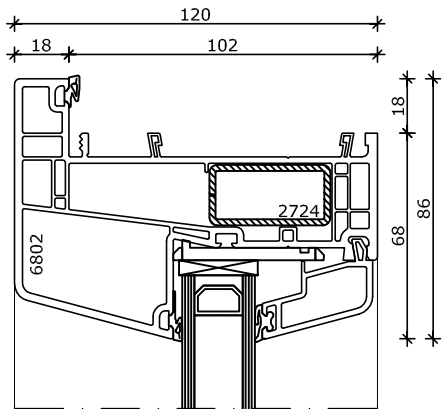

## System 120x86

Vastglas 2x draaikiepraam

Kozijn 120x86

Vleugel 82,5x82

2

3

4

Omschrijving:	Systeem 120x86 Vastglas 2x draaikiepraam				HEBO kozijnen bv Eeftinkstraat 4 7496 AG Hengevelde T 0547 33 55 55 F 0547 33 55 68 E info@hebo.nl T www.hebo.nl	
Projectnr:		Datum get.:	01-09-2017	Status:	Blad:	 Uw partner voor kozijnen
Schaal:	1 : 2.5	Datum gew.:	15-09-2017	Definitief	HEB 01.13	
Getekend:	R.Kie.	Revisie:	01			