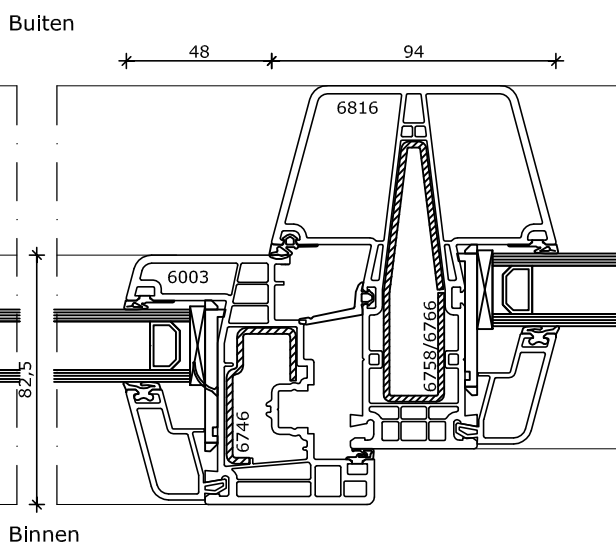

## System 120x86

Vastglas 2x draaikiepraam

Kozijn 120x86

Vleugel 82,5x82

2

3

4

Omschrijving:	Systeem 120x86 Vastglas 2x draaikiepraam				HEBO kozijnen bv Eeftinkstraat 4 7496 AG Hengevelde T 0547 33 55 55 F 0547 33 55 68 E info@hebo.nl T www.hebo.nl	
Projectnr:		Datum get.:	01-09-2017	Status:	Blad:	 Uw partner voor kozijnen
Schaal:	1 : 2.5	Datum gew.:	15-09-2017	Definitief	HEB 01.13	
Getekend:	R.Kie.	Revisie:	01			