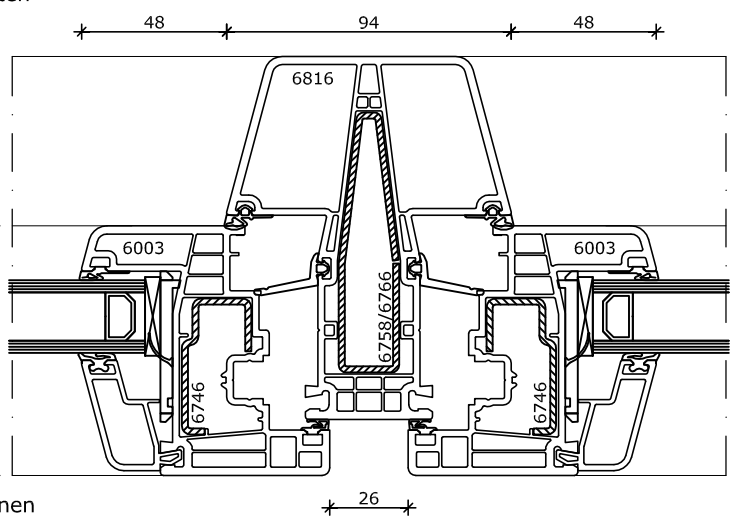

### System 120x86

2x Draaikiepraam  
Kozijn 120x86  
Vleugel 82,5x82

Buiten

Binnen

2

Buiten

3

4