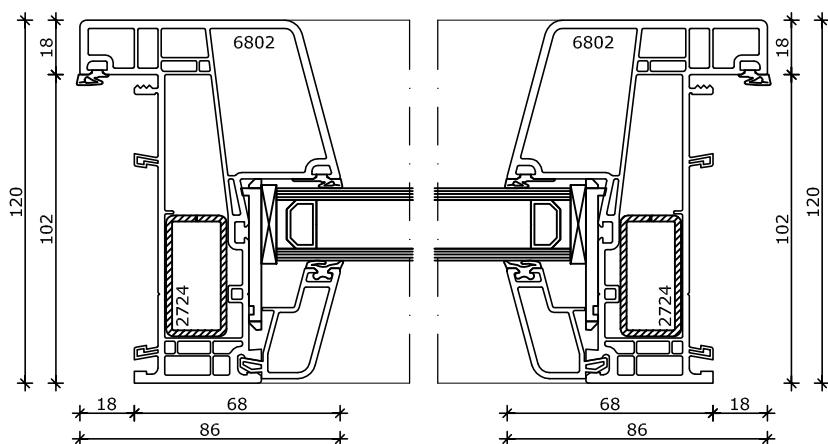

1

Buiten

Binnen

**Systeem 120x86**  
**Low-step**  
 Vast glas enkel  
 Kozijn 120x86

2

Buiten

3

4