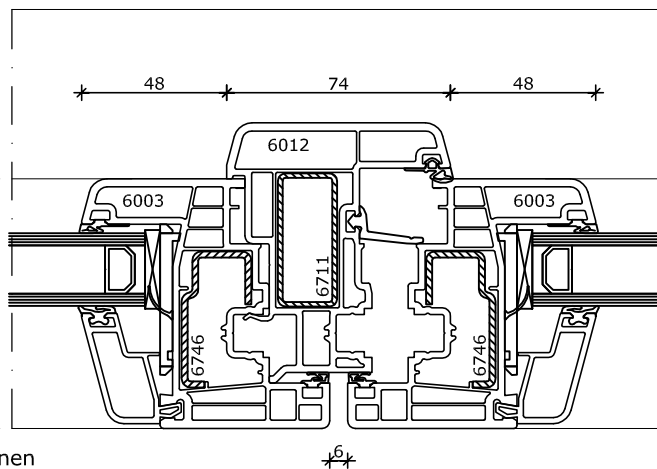

## System 120x86

Stolp draaikiep-vastraam  
Kozijn 120x86  
Vleugel 82,5x82

Buiten

Binnen

2

Buiten

3

Binnen