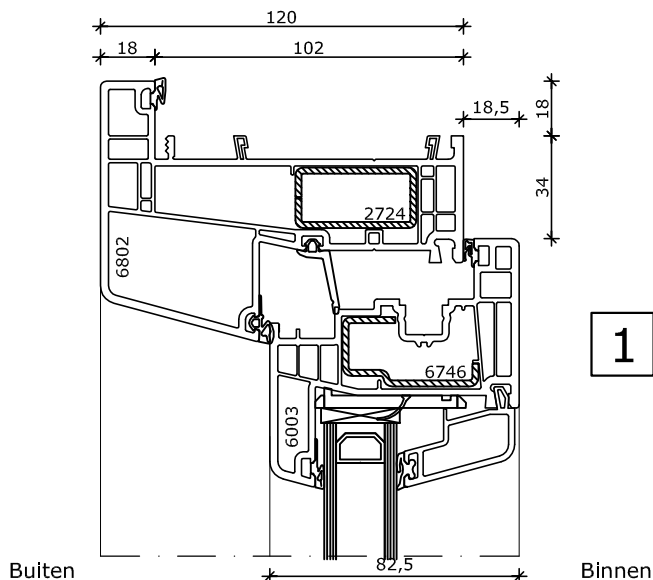

## System 120x86

Kiepraam  
Kozijn 120x86  
Vleugel 82,5x82

2

Buiten

3

4

Binnen

Omschrijving:	Systeem 120x86 Kiepraam				HEBO kozijnen bv Eeftinkstraat 4 7496 AG Hengevelde T 0547 33 55 55 F 0547 33 55 68 E info@hebo.nl T www.hebo.nl	
Projectnr:		Datum get.:	01-09-2017	Status:	Blad:	 Uw partner voor kozijnen
Schaal:	1 : 2.5	Datum gew.:	15-09-2017	Definitief	HEB 01.07	
Getekend:	R.Kie.	Revisie:	01			