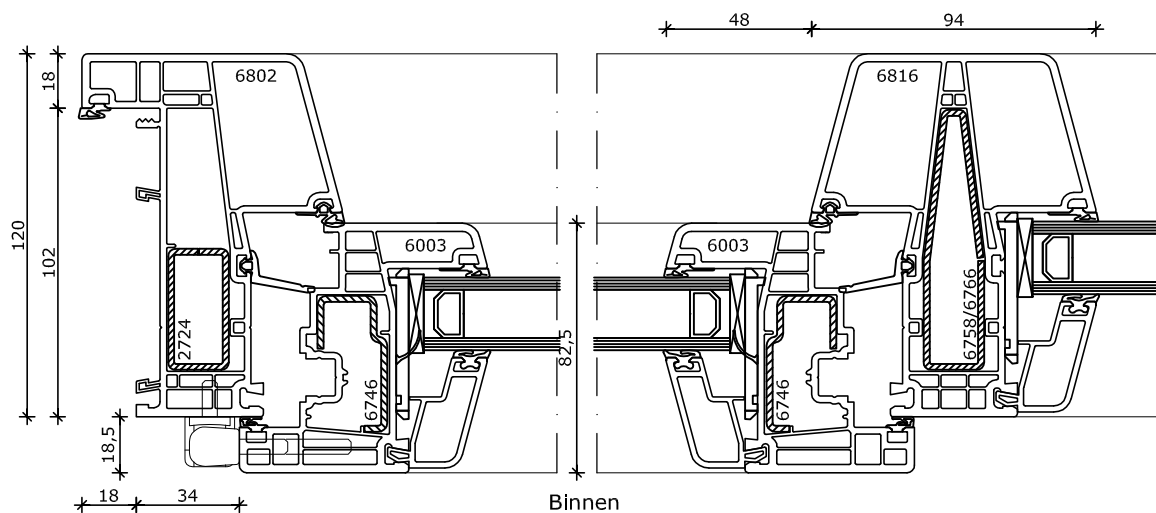

3

4

Binnen

Omschrijving: System 120x86 Vastglas Draaikiepraam

Projectnr:

Datum get.:

01-09-2017

Status:

Blad:

Schaal:

1 : 2.5

Datum gew.:

15-09-2017

Definitief

HEB 01.08

Getekend:

R.Kie.

Revisie:

01

HEBO kozijnen bv
Eeftinkstraat 4
7496 AG Hengevelde
T 0547 33 55 55
F 0547 33 55 68
E info@hebo.nl
T www.hebo.nl

Uw partner
voor kozijnen