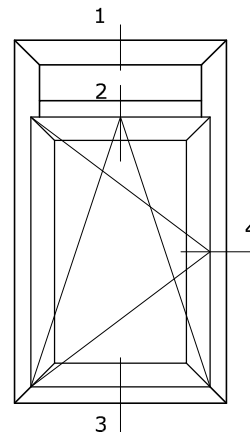

System 120x86

Draaikiepraam met bovenlicht
Kozijn 120x86
Vleugel 82,5x82