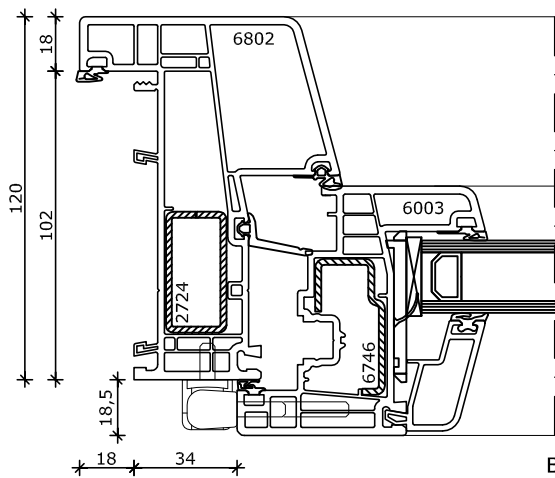

## System 120x86

Stolp draaikiep-draairaam

Kozijn 120x86

Vleugel 82,5x82

Buiten

Binnen

Omschrijving: System 120x86 Stolp draaikiep- draairaam

Projectnr: