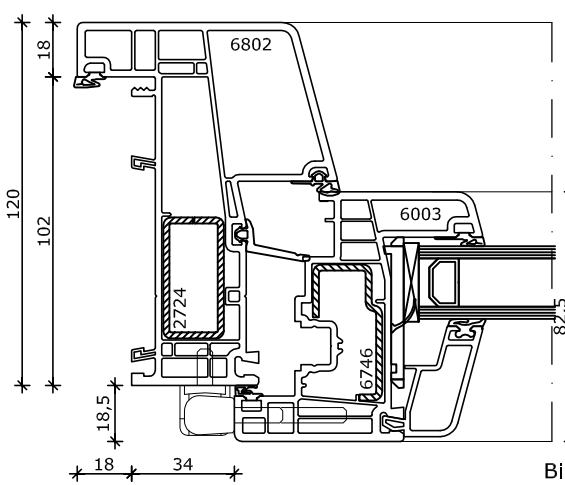

### System 120x86

2x Draaikiepraam  
Kozijn 120x86  
Vleugel 82,5x82

Buiten

Binnen

2

Buiten

3

4