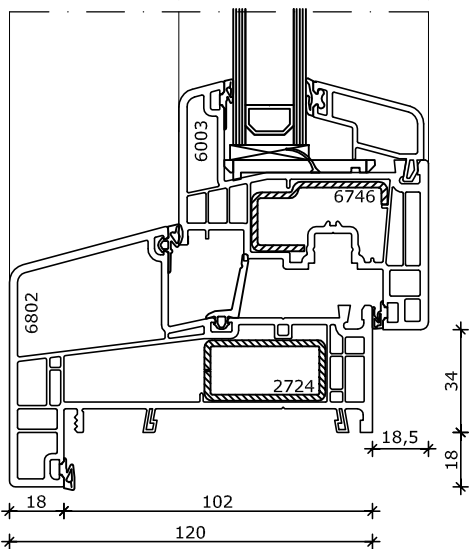

## System 120x86

Stolp draaikiep-vastraam  
Kozijn 120x86  
Vleugel 82,5x82

Buiten

Binnen

2

Buiten

3

Binnen