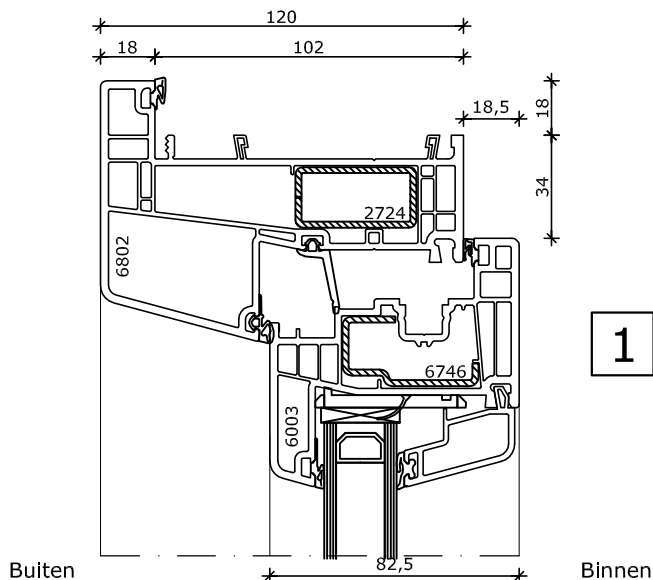

1

System 120x86

Draaikiepraam 2x vastglas
Kozijn 120x86
Vleugel 82,5x82

2

Buiten

3

4

Binnen

Omschrijving:	Systeem 120x86 Draaikiepraam 2x vastglas				HEBO kozijnen bv Eeftinkstraat 4 7496 AG Hengevelde T 0547 33 55 55 F 0547 33 55 68 E info@hebo.nl T www.hebo.nl	
Projectnr:		Datum get.:	01-09-2017	Status:	Blad:	Uw partner voor kozijnen
Schaal:	1 : 2.5	Datum gew.:	15-09-2017	Definitief	HEB 01.12	
Getekend:	R.Kie.	Revisie:	01