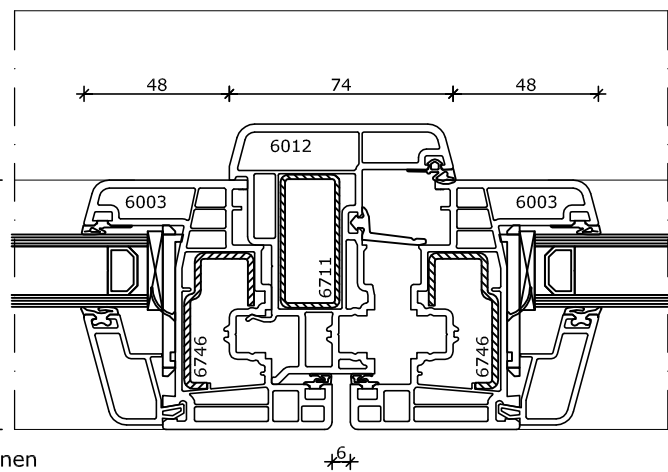

## System 120x86

Stolp draaikiep-draairaam

Kozijn 120x86

Vleugel 82,5x82

Buiten

Binnen

Omschrijving: System 120x86 Stolp draaikiep- draairaam

Projectnr: