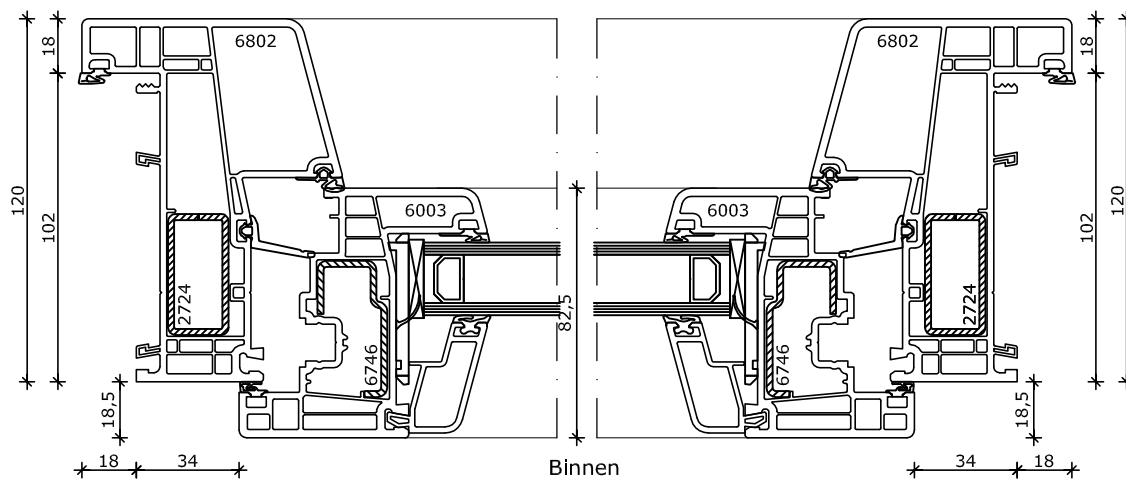

## System 120x86

Kiepraam  
Kozijn 120x86  
Vleugel 82,5x82

2

Buiten

3

4

Binnen

Omschrijving:	Systeem 120x86 Kiepraam				HEBO kozijnen bv Eeftinkstraat 4 7496 AG Hengevelde T 0547 33 55 55 F 0547 33 55 68 E info@hebo.nl T www.hebo.nl	
Projectnr:		Datum get.:	01-09-2017	Status:	Blad:	 Uw partner voor kozijnen
Schaal:	1 : 2.5	Datum gew.:	15-09-2017	Definitief	HEB 01.07	
Getekend:	R.Kie.	Revisie:	01			