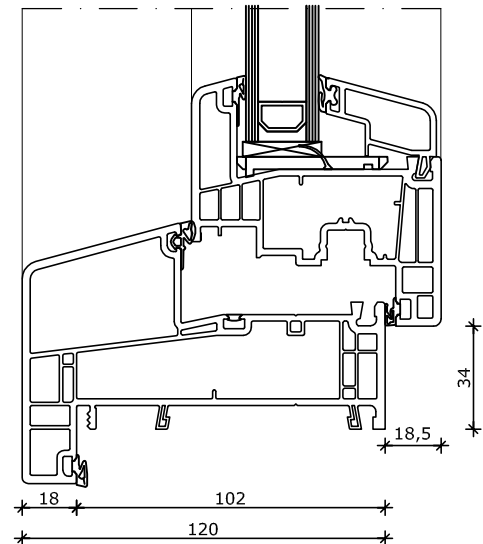

## System 120x86

Half rond kozijn valraam  
Kozijn 120x86  
Vleugel 82,5x82

1

Buiten

Binnen

1

Buiten

Binnen

2

2

\*: Vanaf Ø 900mm

Kleinere afmetingen zijn eventueel in smaller profiel leverbaar

Omschrijving:	System 120x86 Half rond kozijn				HEBO kozijnen bv Eeftinkstraat 4 7496 AG Hengevelde T 0547 33 55 55 F 0547 33 55 68 E info@hebo.nl T www.hebo.nl	
Projectnr:		Datum get.:	01-09-2017	Status:	Blad:	 Uw partner voor kozijnen
Schaal:	1 : 2.5	Datum gew.:	15-09-2017	Definitief	HEB 01.37	
Getekend:	R.Kie.	Revisie:	01			