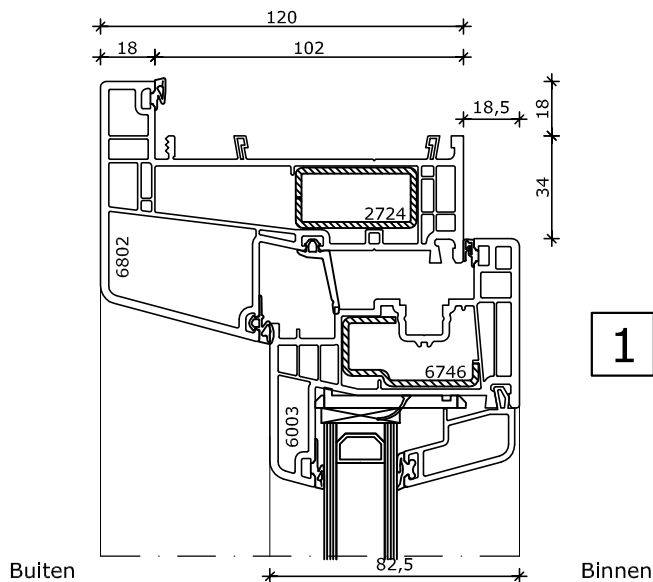

Buiten

Binnen