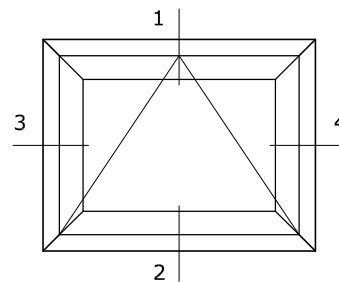

## System 120x86

Kiepraam  
Kozijn 120x86  
Vleugel 82,5x82

2

Buiten

3

4

Binnen

Omschrijving:	Systeem 120x86 Kiepraam				HEBO kozijnen bv Eeftinkstraat 4 7496 AG Hengevelde T 0547 33 55 55 F 0547 33 55 68 E info@hebo.nl T www.hebo.nl	
Projectnr:		Datum get.:	01-09-2017	Status:	Blad:	 Uw partner voor kozijnen
Schaal:	1 : 2.5	Datum gew.:	15-09-2017	Definitief	HEB 01.07	
Getekend:	R.Kie.	Revisie:	01			