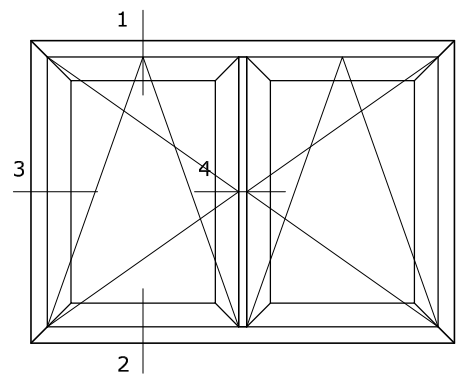

### System 120x86

2x Draaikiepraam  
Kozijn 120x86  
Vleugel 82,5x82

Buiten

Binnen

2

Buiten

3

4