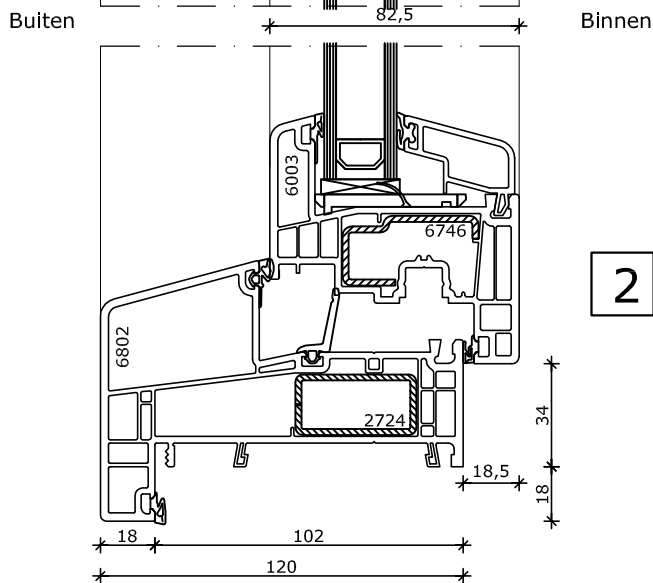

## System 120x86

Vastglas 2x draaikiepraam

Kozijn 120x86

Vleugel 82,5x82

2

3

4

Omschrijving:	Systeem 120x86 Vastglas 2x draaikiepraam				HEBO kozijnen bv Eeftinkstraat 4 7496 AG Hengevelde T 0547 33 55 55 F 0547 33 55 68 E info@hebo.nl T www.hebo.nl	
Projectnr:		Datum get.:	01-09-2017	Status:	Blad:	 Uw partner voor kozijnen
Schaal:	1 : 2.5	Datum gew.:	15-09-2017	Definitief	HEB 01.13	
Getekend:	R.Kie.	Revisie:	01			