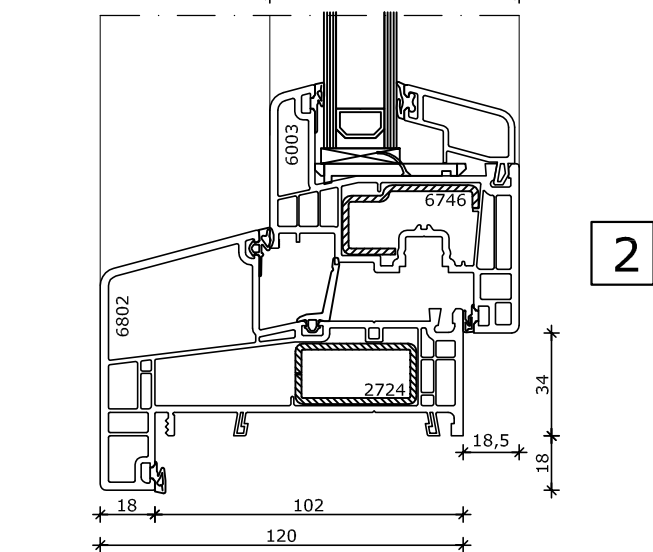

## System 120x86

Kiepraam  
Kozijn 120x86  
Vleugel 82,5x82

2

Buiten

3

4

Binnen

Omschrijving:	Systeem 120x86 Kiepraam				HEBO kozijnen bv Eeftinkstraat 4 7496 AG Hengevelde T 0547 33 55 55 F 0547 33 55 68 E info@hebo.nl T www.hebo.nl	
Projectnr:		Datum get.:	01-09-2017	Status:	Blad:	 Uw partner voor kozijnen
Schaal:	1 : 2.5	Datum gew.:	15-09-2017	Definitief	HEB 01.07	
Getekend:	R.Kie.	Revisie:	01			