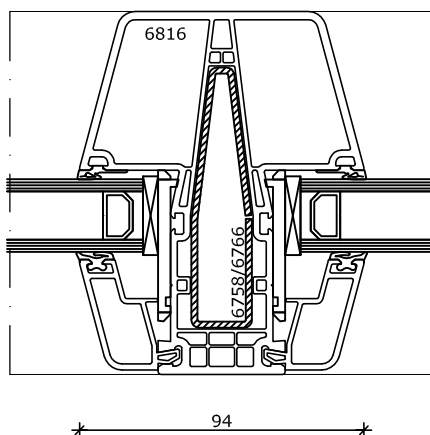

## Stelsel 120x86 Low-step

Vast glas met tussenstijl  
Kozijn 120x86

2

Buiten

3

Binnen

4

5