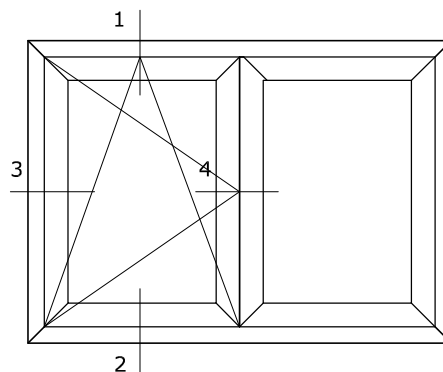

1

System 120x86

Stolp draaikiep-vastraam
Kozijn 120x86
Vleugel 82,5x82

Buiten

Binnen

2

Buiten

3

Binnen

4

Omschrijving: System 120x86 Stolp draaikiep- vastraam

Projectnr:

Datum get.:

01-09-2017

Status:

Blad:

Schaal:

1 : 2.5

Datum gew.:

15-09-2017

Definitief

HEB 01.09

Getekend:

R.Kie.

Revisie:

01

HEBO kozijnen bv
Eeftinkstraat 4
7496 AG Hengevelde
T 0547 33 55 55
F 0547 33 55 68
E info@hebo.nl
T www.hebo.nl

Uw partner voor kozijnen