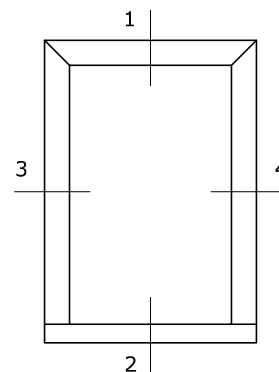

## System 120x86

Vast glas enkel  
Kozijn 120x86

2

Buiten

3

4

Binnen

Omschrijving:	Systeem 120x86 Vastglas				HEBO kozijnen bv Eeftinkstraat 4 7496 AG Hengevelde T 0547 33 55 55 F 0547 33 55 68 E info@hebo.nl T www.hebo.nl	
Projectnr:		Datum get.:	01-09-2017	Status:	Blad:	 Uw partner voor kozijnen
Schaal:	1 : 2.5	Datum gew.:	15-09-2017	Definitief	HEB 01.01	
Getekend:	R.Kie.	Revisie:	01			

1

Buiten

Binnen

**Systeem 120x86**  
**Low-step**  
 Vast glas enkel  
 Kozijn 120x86

2

Buiten

3

4