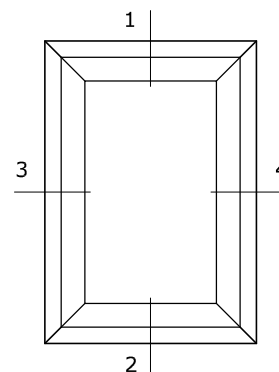

## System 120x86

Vast raam  
Kozijn 120x86  
Vleugel 82,5x82

Buiten

Binnen

3

4

Omschrijving: System 120x86 Vast raam

Projectnr: