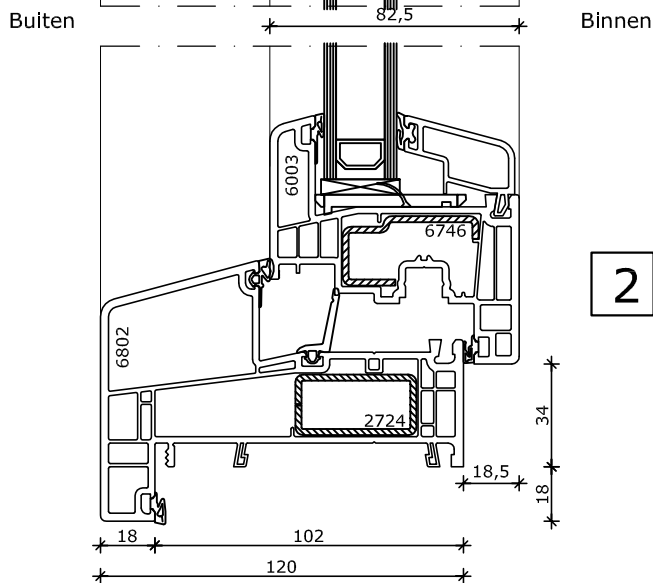

1

System 120x86

Vastglas Draaikiepraam
Kozijn 120x86
Vleugel 82,5x82

2

Buiten

3

4

Binnen

Omschrijving: System 120x86 Vastglas Draaikiepraam

Projectnr:

Datum get.:

01-09-2017

Status:

Blad:

Schaal:

1 : 2.5

Datum gew.:

15-09-2017

Definitief

HEB 01.08

Getekend:

R.Kie.

Revisie:

01

HEBO kozijnen bv
Eeftinkstraat 4
7496 AG Hengevelde
T 0547 33 55 55
F 0547 33 55 68
E info@hebo.nl
T www.hebo.nl

Uw partner
voor kozijnen