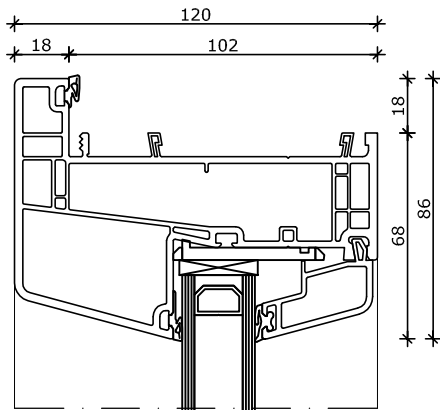

1

Buiten

Binnen