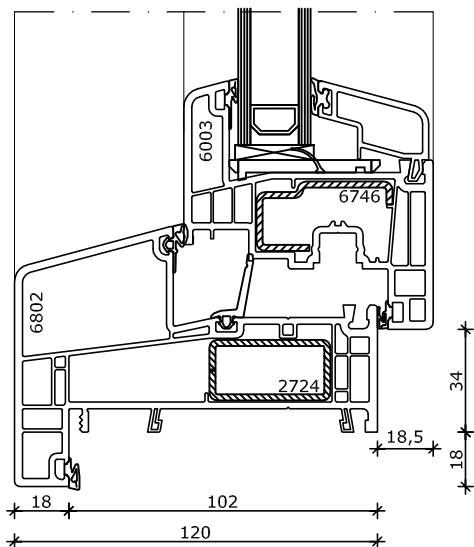

## System 120x86

Draaikiepraam met bovenlicht  
Kozijn 120x86  
Vleugel 82,5x82

2

Buiten

Binnen

3

Buiten

Binnen