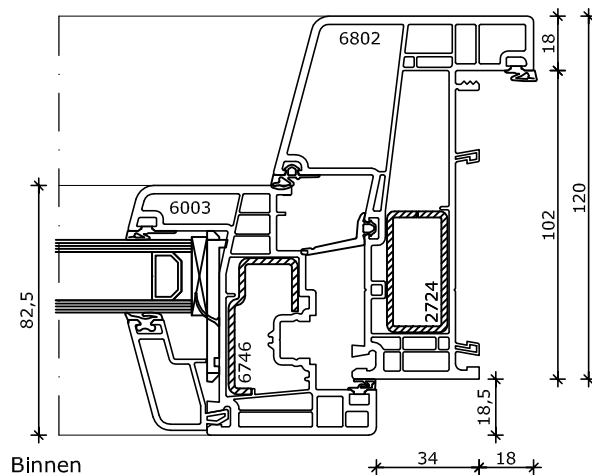

## System 120x86

Draaikiepraam met bovenlicht  
Kozijn 120x86  
Vleugel 82,5x82

2

Buiten

Binnen

3

Buiten

Binnen