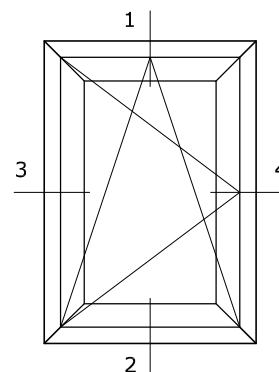

System 120x86

Draaikiepraam
Kozijn 120x86
Vleugel 82,5x82