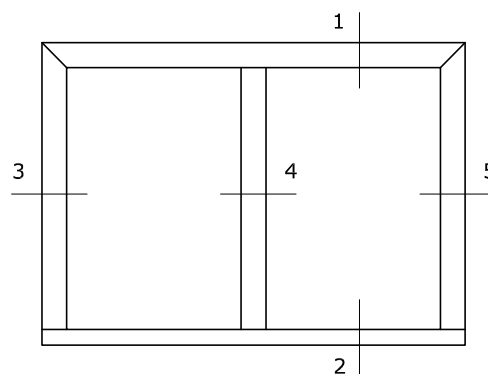

Buiten

Binnen

Stelsel 120x86 Low-step

Vast glas met tussenstijl
Kozijn 120x86