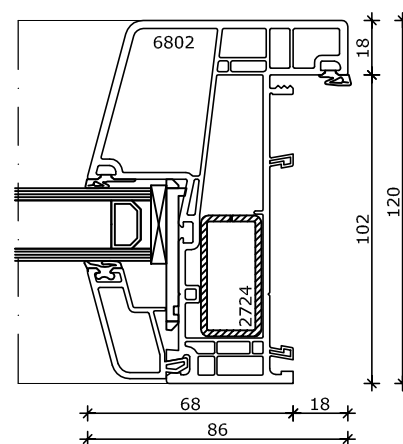

## System 120x86

Vast glas met tussenstijl  
Kozijn 120x86

2

Buiten

3

Binnen

4

5