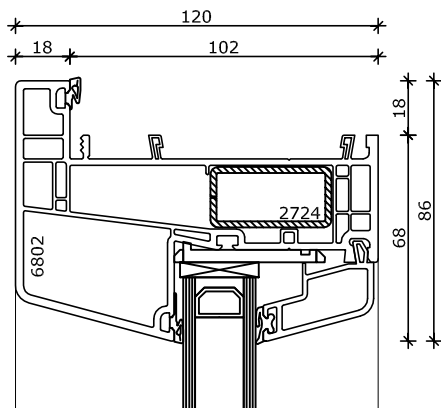

## System 120x86

Vast glas enkel  
Kozijn 120x86

2

Buiten

3

4

Binnen

Omschrijving:	Systeem 120x86 Vastglas				HEBO kozijnen bv Eeftinkstraat 4 7496 AG Hengevelde T 0547 33 55 55 F 0547 33 55 68 E info@hebo.nl T www.hebo.nl	
Projectnr:		Datum get.:	01-09-2017	Status:	Blad:	 Uw partner voor kozijnen
Schaal:	1 : 2.5	Datum gew.:	15-09-2017	Definitief	HEB 01.01	
Getekend:	R.Kie.	Revisie:	01			