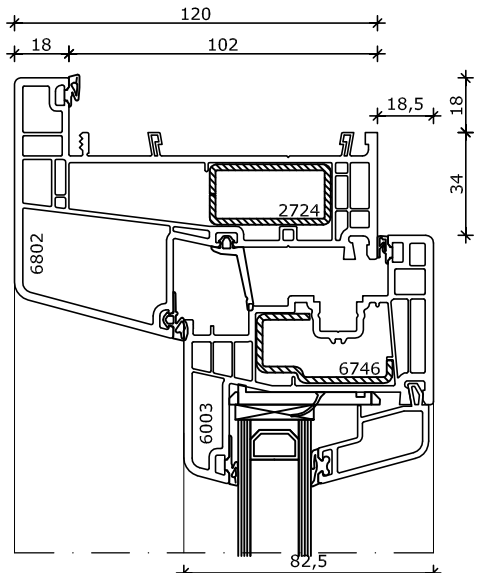

1

System 120x86

2x Draaikiepraam
Kozijn 120x86
Vleugel 82,5x82

Buiten

Binnen

2

Buiten

3

4

Binnen

Omschrijving:	Systeem 120x86 2x draaikiepraam				
Projectnr:		Datum get.:	01-09-2017	Status:	Blad:
Schaal:	1 : 2.5	Datum gew.:	15-09-2017	Definitief	HEB 01.11
Getekend:	R.Kie.	Revisie:	01		

HEBO kozijnen bv
Eeftinkstraat 4
7496 AG Hengevelde
T 0547 33 55 55
F 0547 33 55 68
E info@hebo.nl
T www.hebo.nl