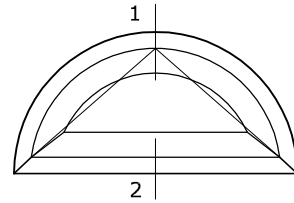

System 120x86

Half rond kozijn valraam
Kozijn 120x86
Vleugel 82,5x82