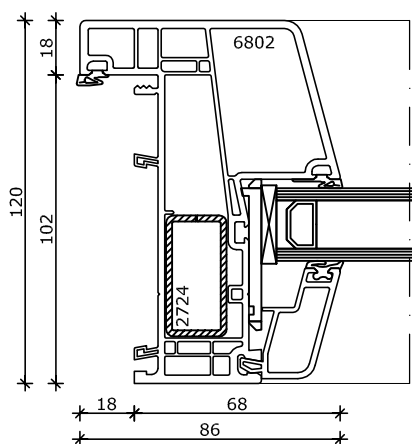

## System 120x86

Vast glas met tussenstijl  
Kozijn 120x86

2

Buiten

3

Binnen

4

5