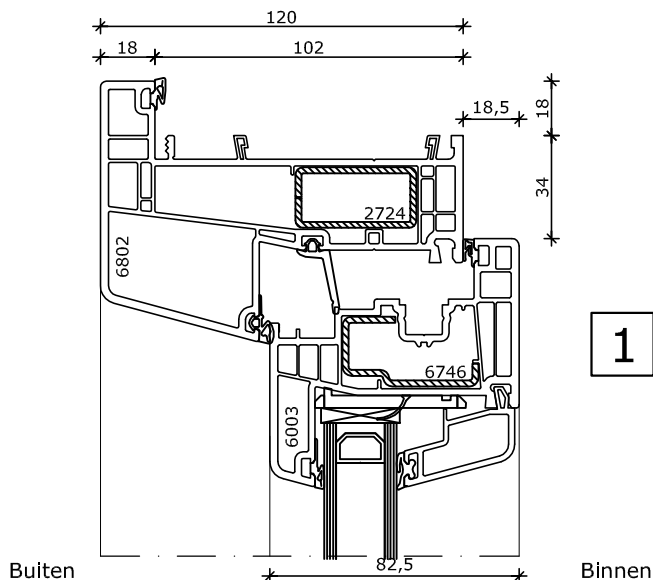

## System 120x86

Draaikiepraam 2x vastglas  
Kozijn 120x86  
Vleugel 82,5x82

2

Buiten

3

4

Binnen

Omschrijving:	Systeem 120x86 Draaikiepraam 2x vastglas				HEBO kozijnen bv Eeftinkstraat 4 7496 AG Hengevelde T 0547 33 55 55 F 0547 33 55 68 E info@hebo.nl T www.hebo.nl	
Projectnr:		Datum get.:	01-09-2017	Status:	Blad:	 Uw partner voor kozijnen
Schaal:	1 : 2.5	Datum gew.:	15-09-2017	Definitief	HEB 01.12	
Getekend:	R.Kie.	Revisie:	01			