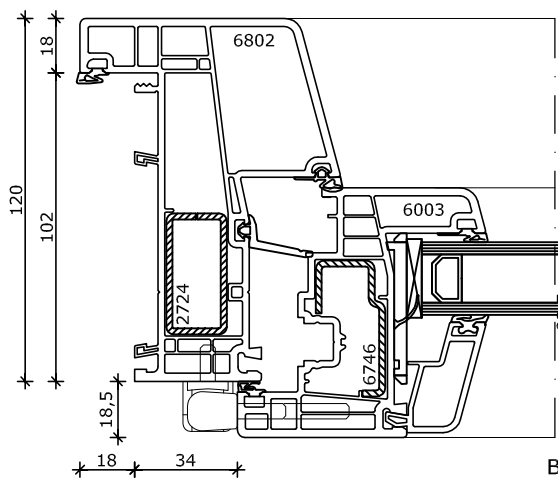

## System 120x86

Stolp draaikiep-vastraam  
Kozijn 120x86  
Vleugel 82,5x82

Buiten

Binnen

2

Buiten

3

Binnen