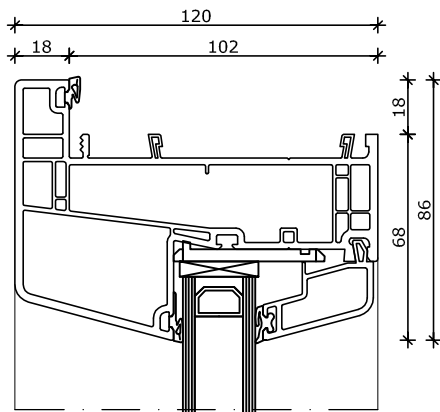

1

Buiten

Binnen