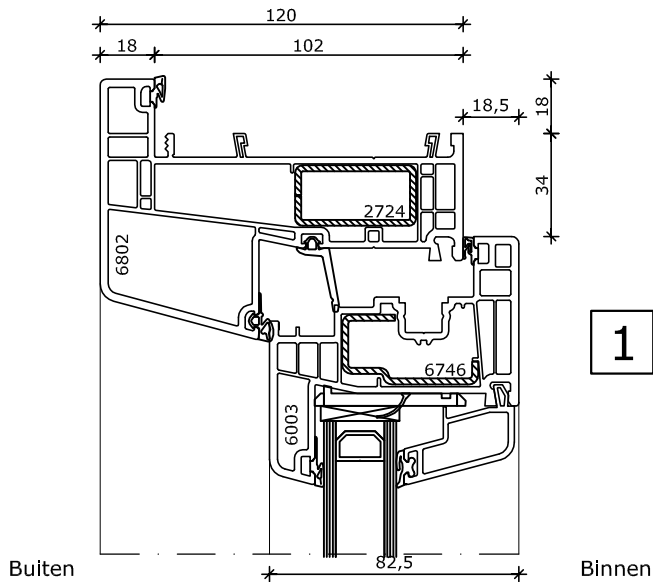

System 120x86

Stolp draaikiep-draairaam

Kozijn 120x86

Vleugel 82,5x82