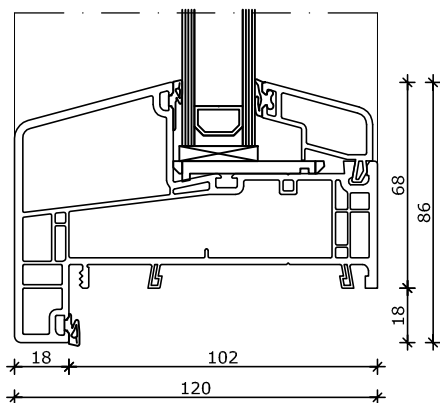

## System 120x86

Half rond kozijn valraam  
Kozijn 120x86  
Vleugel 82,5x82

1

Buiten

Binnen

1

Buiten

Binnen

2

2

\*: Vanaf Ø 900mm

Kleinere afmetingen zijn eventueel in smaller profiel leverbaar

Omschrijving:	System 120x86 Half rond kozijn				HEBO kozijnen bv Eeftinkstraat 4 7496 AG Hengevelde T 0547 33 55 55 F 0547 33 55 68 E info@hebo.nl T www.hebo.nl	
Projectnr:		Datum get.:	01-09-2017	Status:	Blad:	 Uw partner voor kozijnen
Schaal:	1 : 2.5	Datum gew.:	15-09-2017	Definitief	HEB 01.37	
Getekend:	R.Kie.	Revisie:	01			