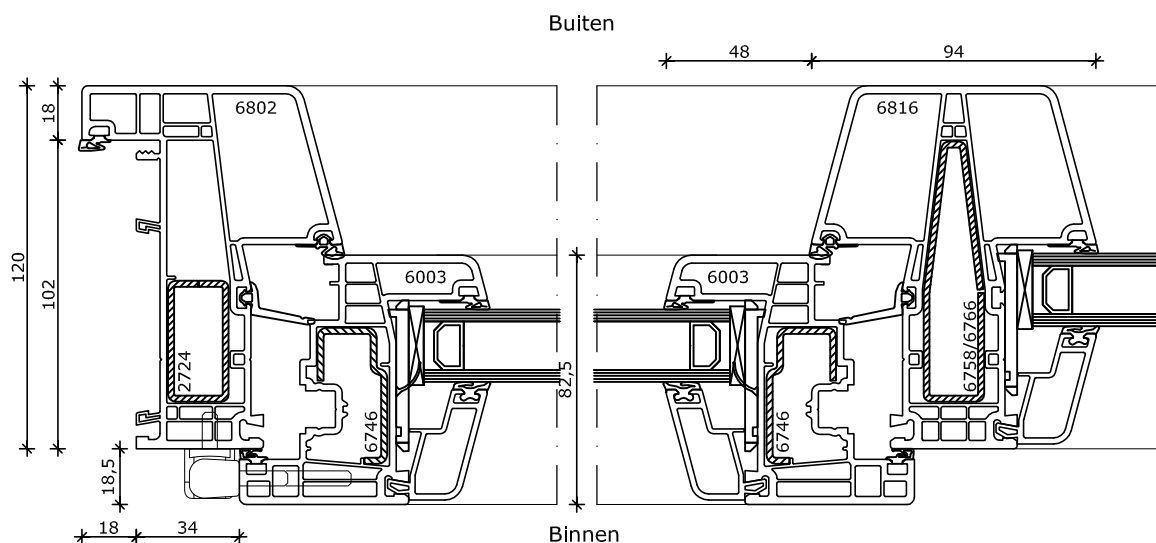

## System 120x86

Vastglas 2x draaikiepraam

Kozijn 120x86

Vleugel 82,5x82

2

3

4

Omschrijving:	Systeem 120x86 Vastglas 2x draaikiepraam				HEBO kozijnen bv Eeftinkstraat 4 7496 AG Hengevelde T 0547 33 55 55 F 0547 33 55 68 E info@hebo.nl T www.hebo.nl	
Projectnr:		Datum get.:	01-09-2017	Status:	Blad:	 Uw partner voor kozijnen
Schaal:	1 : 2.5	Datum gew.:	15-09-2017	Definitief	HEB 01.13	
Getekend:	R.Kie.	Revisie:	01			