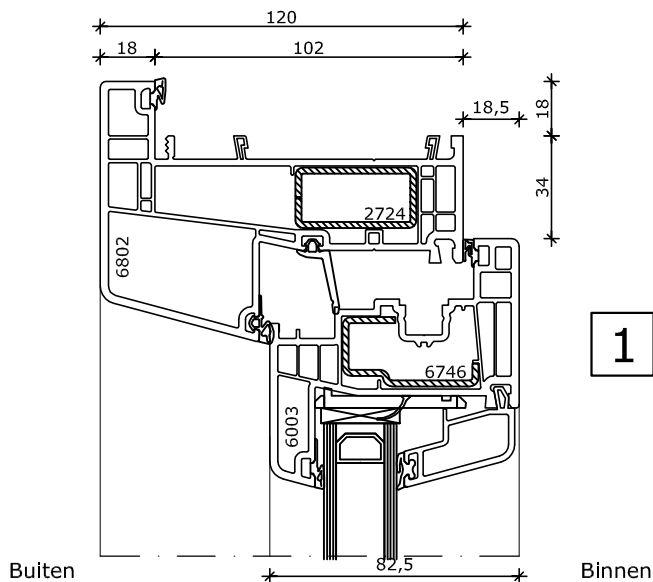

1

System 120x86

Kiepraam
Kozijn 120x86
Vleugel 82,5x82

2

Buiten

3

4

Binnen

Omschrijving:	Systeem 120x86 Kiepraam				HEBO kozijnen bv Eeftinkstraat 4 7496 AG Hengevelde T 0547 33 55 55 F 0547 33 55 68 E info@hebo.nl T www.hebo.nl	
Projectnr:		Datum get.:	01-09-2017	Status:	Blad:	Uw partner voor kozijnen
Schaal:	1 : 2.5	Datum gew.:	15-09-2017	Definitief	HEB 01.07	
Getekend:	R.Kie.	Revisie:	01