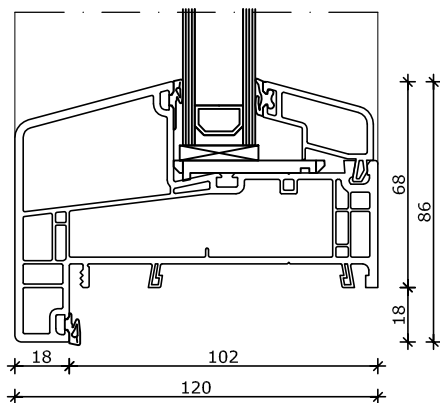

2

2

\*: Vanaf  $\varnothing$  900mm

Kleinere afmetingen zijn eventueel in smaller profiel leverbaar

Omschrijving:	Systeem 120x86 Rond kozijn				HEBO kozijnen bv Eeftinkstraat 4 7496 AG Hengevelde T 0547 33 55 55 F 0547 33 55 68 E info@hebo.nl T www.hebo.nl		
Projectnr:		Datum get.:	01-09-2017	Status:			Blad:
Schaal:	1 : 2.5	Datum gew.:	15-09-2017	Definitief			HEB 01.36
Getekend:	R.Kie.	Revisie:	01				