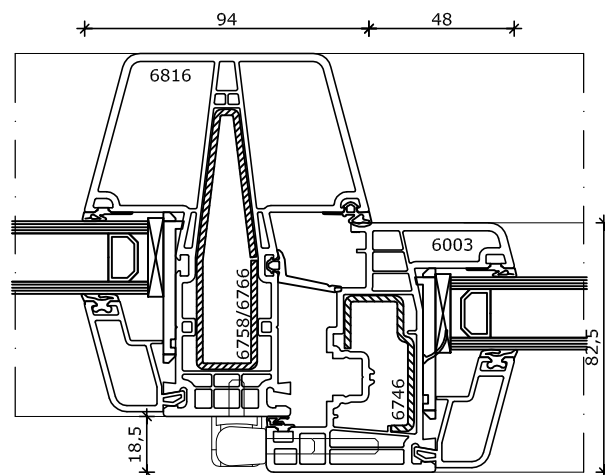

## System 120x86

Draaikiepraam 2x vastglas  
Kozijn 120x86  
Vleugel 82,5x82

2

Buiten

3

4

Binnen

Omschrijving:	Systeem 120x86 Draaikiepraam 2x vastglas				HEBO kozijnen bv Eeftinkstraat 4 7496 AG Hengevelde T 0547 33 55 55 F 0547 33 55 68 E info@hebo.nl T www.hebo.nl	
Projectnr:		Datum get.:	01-09-2017	Status:	Blad:	 Uw partner voor kozijnen
Schaal:	1 : 2.5	Datum gew.:	15-09-2017	Definitief	HEB 01.12	
Getekend:	R.Kie.	Revisie:	01			