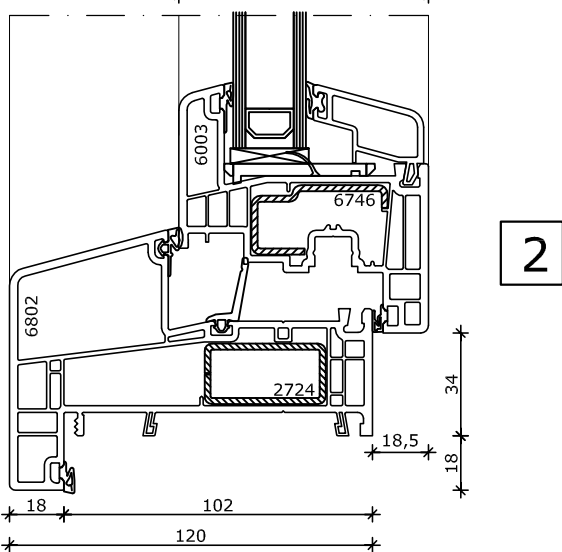

## System 120x86

Vast raam  
Kozijn 120x86  
Vleugel 82,5x82

Buiten

Binnen

3

4

Omschrijving: System 120x86 Vast raam

Projectnr: