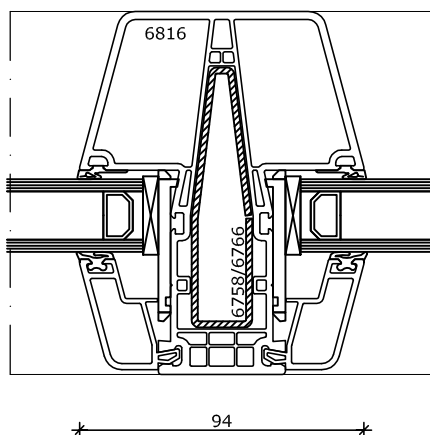

## System 120x86

Vast glas met tussenstijl  
Kozijn 120x86

2

Buiten

3

Binnen

4

5