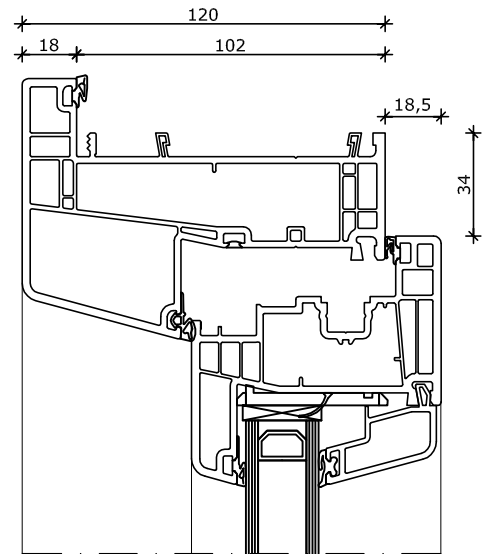

## System 120x86

Half rond kozijn valraam  
Kozijn 120x86  
Vleugel 82,5x82

1

Buiten

Binnen

1

Buiten

Binnen

2

2

\*: Vanaf Ø 900mm

Kleinere afmetingen zijn eventueel in smaller profiel leverbaar

Omschrijving:	System 120x86 Half rond kozijn				HEBO kozijnen bv Eeftinkstraat 4 7496 AG Hengevelde T 0547 33 55 55 F 0547 33 55 68 E info@hebo.nl T www.hebo.nl	
Projectnr:		Datum get.:	01-09-2017	Status:	Blad:	 Uw partner voor kozijnen
Schaal:	1 : 2.5	Datum gew.:	15-09-2017	Definitief	HEB 01.37	
Getekend:	R.Kie.	Revisie:	01			