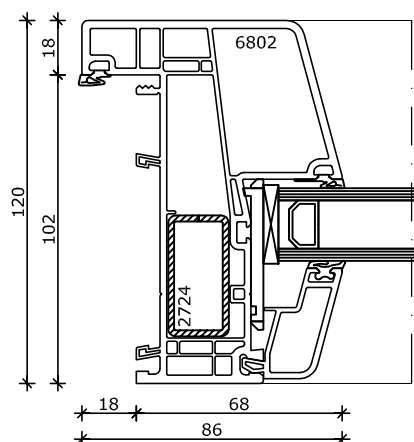

## System 120x86

Draaikiepraam 2x vastglas  
Kozijn 120x86  
Vleugel 82,5x82

2

Buiten

3

4

Binnen

Omschrijving:	Systeem 120x86 Draaikiepraam 2x vastglas				HEBO kozijnen bv Eeftinkstraat 4 7496 AG Hengevelde T 0547 33 55 55 F 0547 33 55 68 E info@hebo.nl T www.hebo.nl	
Projectnr:		Datum get.:	01-09-2017	Status:	Blad:	 Uw partner voor kozijnen
Schaal:	1 : 2.5	Datum gew.:	15-09-2017	Definitief	HEB 01.12	
Getekend:	R.Kie.	Revisie:	01			