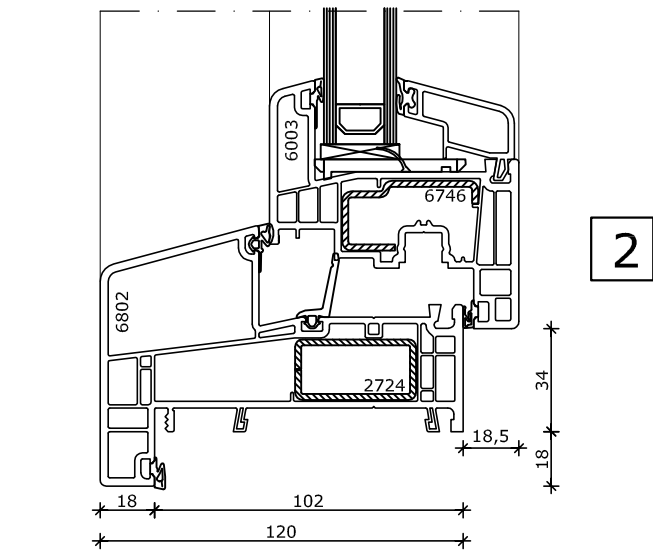

## System 120x86

Stolp draaikiep-draairaam

Kozijn 120x86

Vleugel 82,5x82

Buiten

Binnen

Omschrijving: System 120x86 Stolp draaikiep- draairaam

Projectnr: