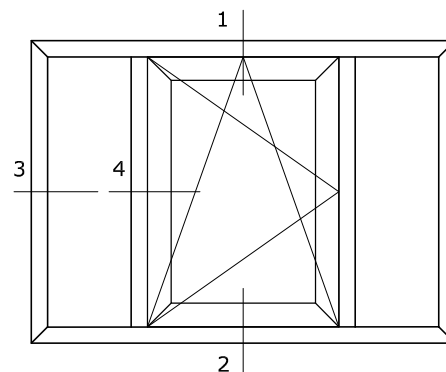

System 120x86

Draaikiepraam 2x vastglas
Kozijn 120x86
Vleugel 82,5x82