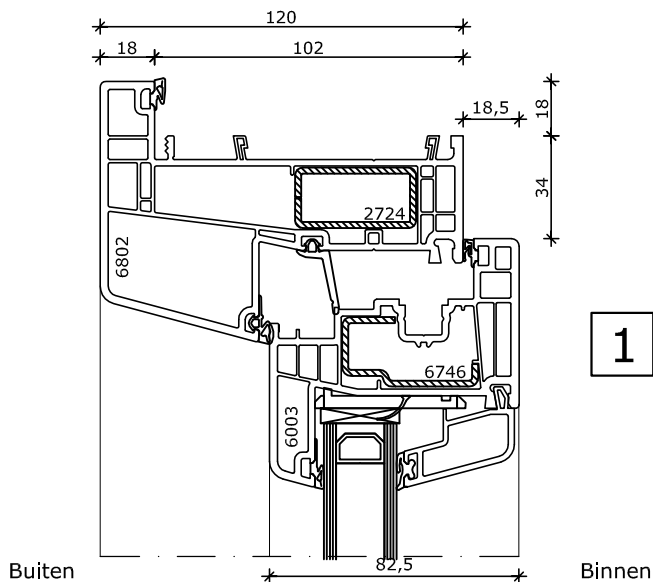

## System 120x86

Draaikiepraam  
Kozijn 120x86  
Vleugel 82,5x82

Buiten

Binnen

Omschrijving: System 120x86 Draaikiepraam

Projectnr:

Datum get.:

01-09-2017