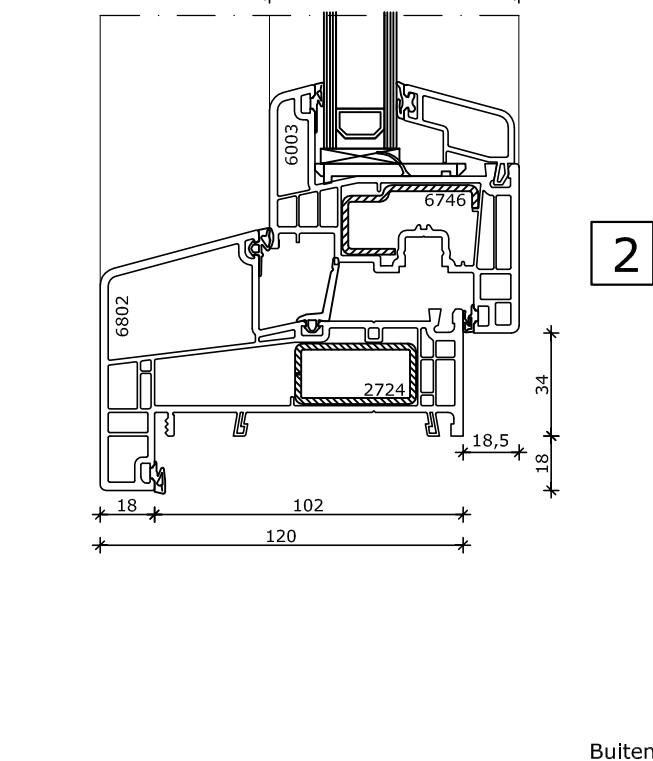

## System 120x86

Draaikiepraam  
Kozijn 120x86  
Vleugel 82,5x82

Buiten

Binnen

Omschrijving: System 120x86 Draaikiepraam

Projectnr:

Datum get.:

01-09-2017