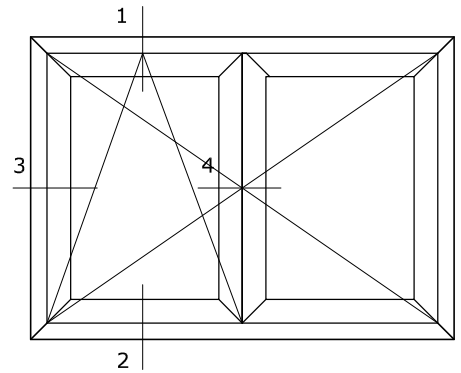

System 120x86

Stolp draaikiep-draairaam

Kozijn 120x86

Vleugel 82,5x82