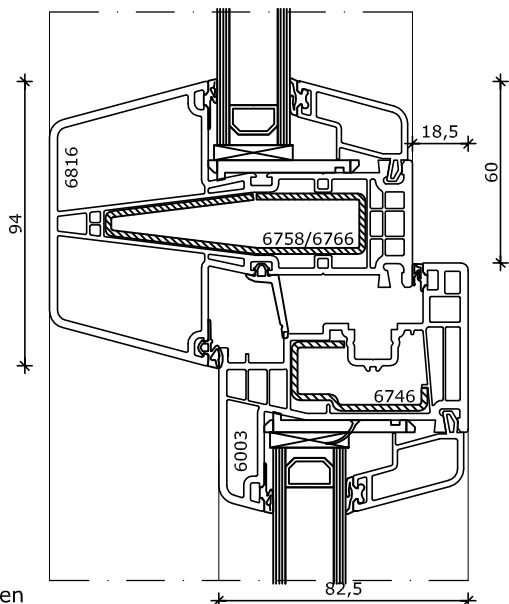

2

Buiten

Binnen