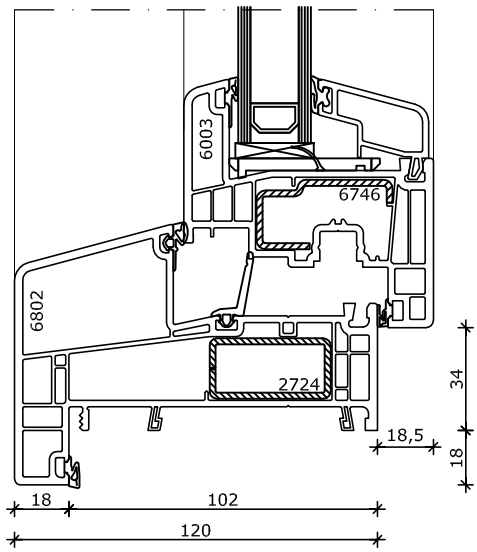

### System 120x86

2x Draaikiepraam  
Kozijn 120x86  
Vleugel 82,5x82

Buiten

Binnen

2

Buiten

3

4