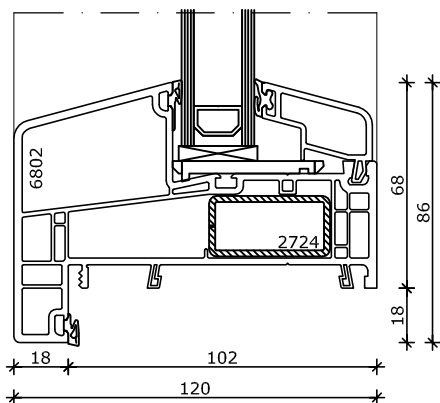

## System 120x86

Vast glas enkel  
Kozijn 120x86

2

Buiten

3

4

Binnen

Omschrijving:	Systeem 120x86 Vastglas				HEBO kozijnen bv Eeftinkstraat 4 7496 AG Hengevelde T 0547 33 55 55 F 0547 33 55 68 E info@hebo.nl T www.hebo.nl	
Projectnr:		Datum get.:	01-09-2017	Status:	Blad:	 Uw partner voor kozijnen
Schaal:	1 : 2.5	Datum gew.:	15-09-2017	Definitief	HEB 01.01	
Getekend:	R.Kie.	Revisie:	01			