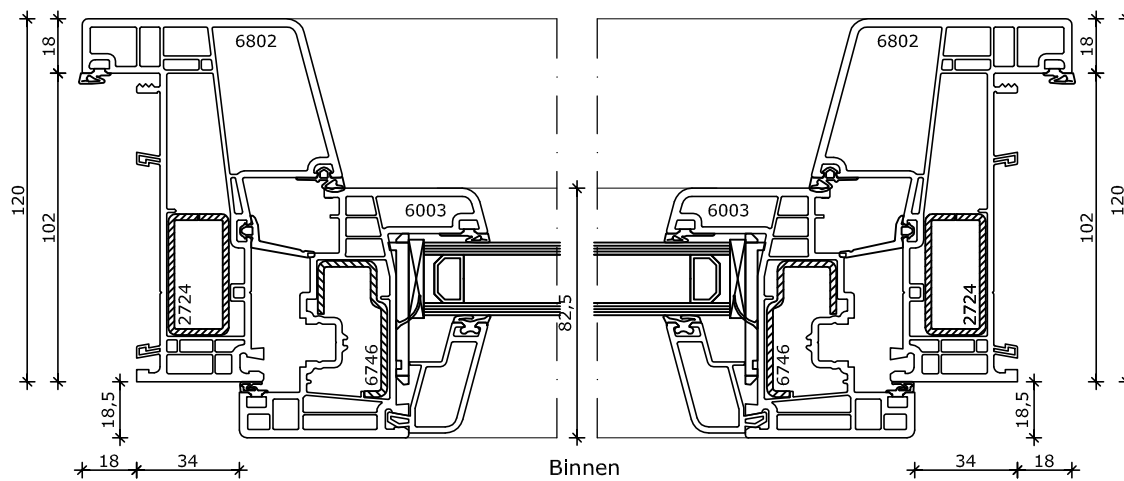

## System 120x86

Vast raam  
Kozijn 120x86  
Vleugel 82,5x82

Buiten

Binnen

3

4

Omschrijving: System 120x86 Vast raam

Projectnr: