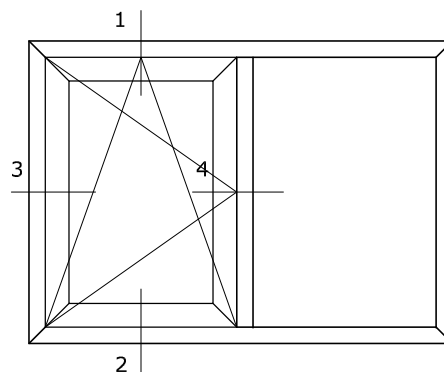

System 120x86

Vastglas Draaikiepraam
Kozijn 120x86
Vleugel 82,5x82