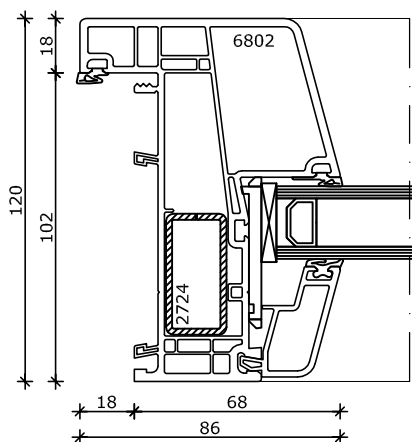

## Stelsel 120x86 Low-step

Vast glas met tussenstijl  
Kozijn 120x86

2

Buiten

3

Binnen

4

5