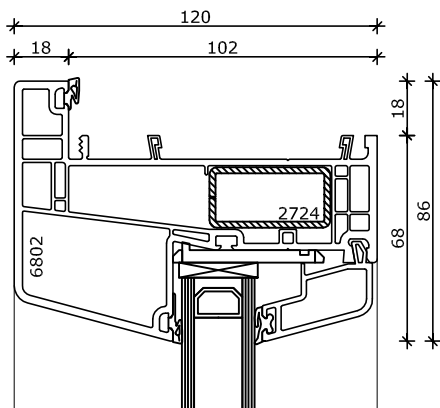

1

Buiten

Binnen

Stelsel 120x86 Low-step

Vast glas met tussenstijl
Kozijn 120x86

2

Buiten

3

Binnen

4

5

Omschrijving: Stelsel 120x86 2x Vastglas Lowstep

Projectnr:

Datum get.:

01-09-2017

Status:

Blad:

Schaal:

1 : 2.5

Datum gew.:

15-09-2017

Definitief

HEB 01.04

Getekend:

R.Kie.

Revisie:

01

HEBO kozijnen bv
Eeftinkstraat 4
7496 AG Hengevelde
T 0547 33 55 55
F 0547 33 55 68
E info@hebo.nl
T www.hebo.nl

Uw partner
voor kozijnen