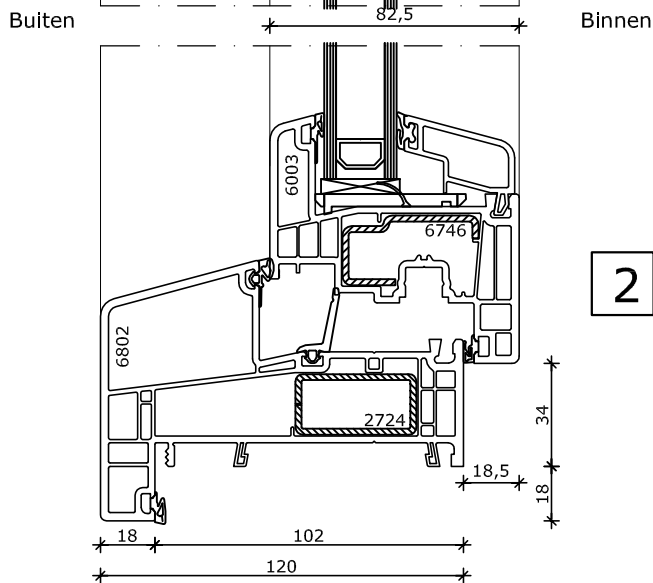

1

System 120x86

Draaikiepraam 2x vastglas
Kozijn 120x86
Vleugel 82,5x82

2

Buiten

3

4

Binnen

Omschrijving:	Systeem 120x86 Draaikiepraam 2x vastglas				HEBO kozijnen bv Eeftinkstraat 4 7496 AG Hengevelde T 0547 33 55 55 F 0547 33 55 68 E info@hebo.nl T www.hebo.nl	
Projectnr:		Datum get.:	01-09-2017	Status:	Blad:	Uw partner voor kozijnen
Schaal:	1 : 2.5	Datum gew.:	15-09-2017	Definitief	HEB 01.12	
Getekend:	R.Kie.	Revisie:	01