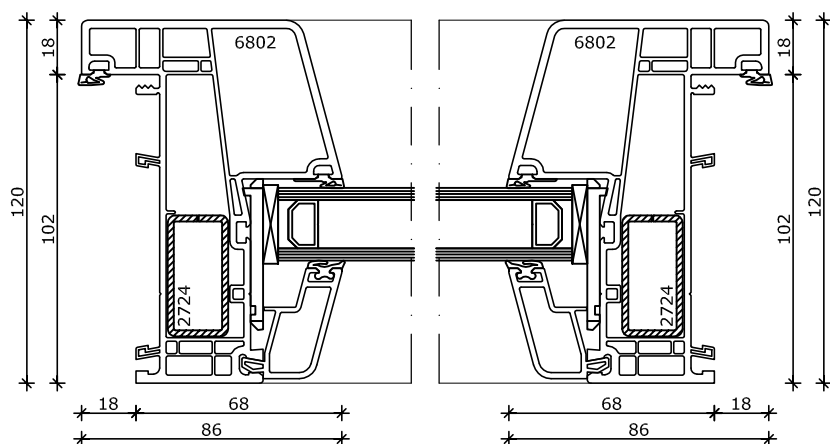

## System 120x86

Vast glas enkel  
Kozijn 120x86

2

Buiten

3

4

Binnen

Omschrijving:	Systeem 120x86 Vastglas				HEBO kozijnen bv Eeftinkstraat 4 7496 AG Hengevelde T 0547 33 55 55 F 0547 33 55 68 E info@hebo.nl T www.hebo.nl	
Projectnr:		Datum get.:	01-09-2017	Status:	Blad:	 Uw partner voor kozijnen
Schaal:	1 : 2.5	Datum gew.:	15-09-2017	Definitief	HEB 01.01	
Getekend:	R.Kie.	Revisie:	01			