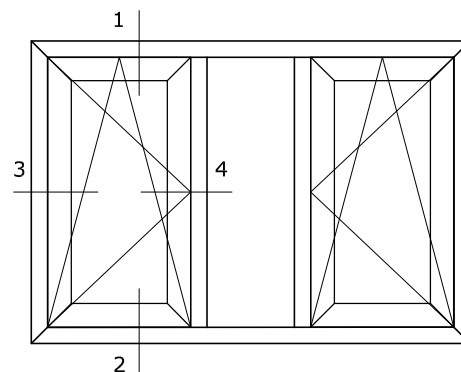

System 120x86

Vastglas 2x draaikiepraam

Kozijn 120x86

Vleugel 82,5x82