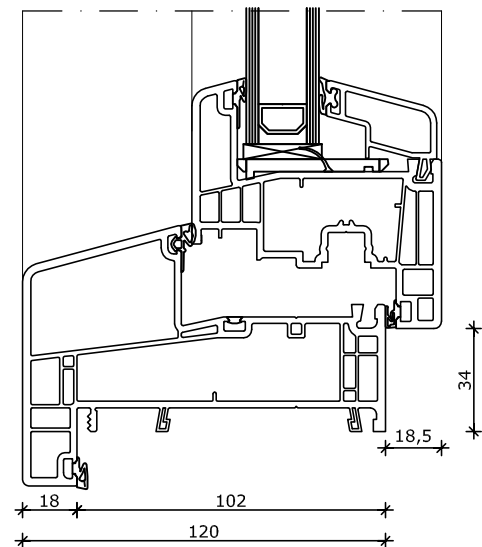

## System 120x86

Rond kozijn valraam  
Kozijn 120x86  
Vleugel 82,5x82

1

Buiten

Binnen

1

Buiten

Binnen

2

2

\*: Vanaf  $\varnothing$  900mm

Kleinere afmetingen zijn eventueel in smaller profiel leverbaar

Omschrijving:	Systeem 120x86 Rond kozijn				HEBO kozijnen bv Eeftinkstraat 4 7496 AG Hengevelde T 0547 33 55 55 F 0547 33 55 68 E info@hebo.nl T www.hebo.nl		
Projectnr:		Datum get.:	01-09-2017	Status:			Blad:
Schaal:	1 : 2.5	Datum gew.:	15-09-2017	Definitief			HEB 01.36
Getekend:	R.Kie.	Revisie:	01				