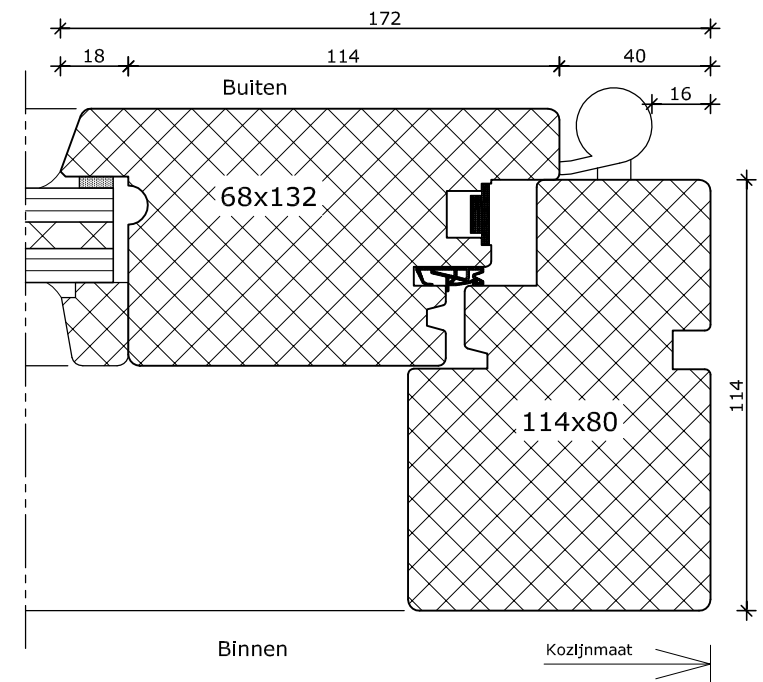

System 114

Binnendraaiende deur
Kozijn 114x80
Vleugel 68x132
Fiberstone onderdorpel

System 114

Binnendraaiende Flexdeur
Kozijn 114x80
Vleugel flexdeur
Fiberstone onderdorpel

1

System 114

Buitendraaiende deur
 Kozijn 114x80
 Vleugel 68x132
 Fiberstone onderdorpel

Binnen

Bovenzijde tegelvloer

4

2

1

System 114

Garagedeur
Kozijn 114x80
Vleugel 68x132
Fiberstone onderdorpel

Binnen

Bovenzijde tegelvloer

4

2