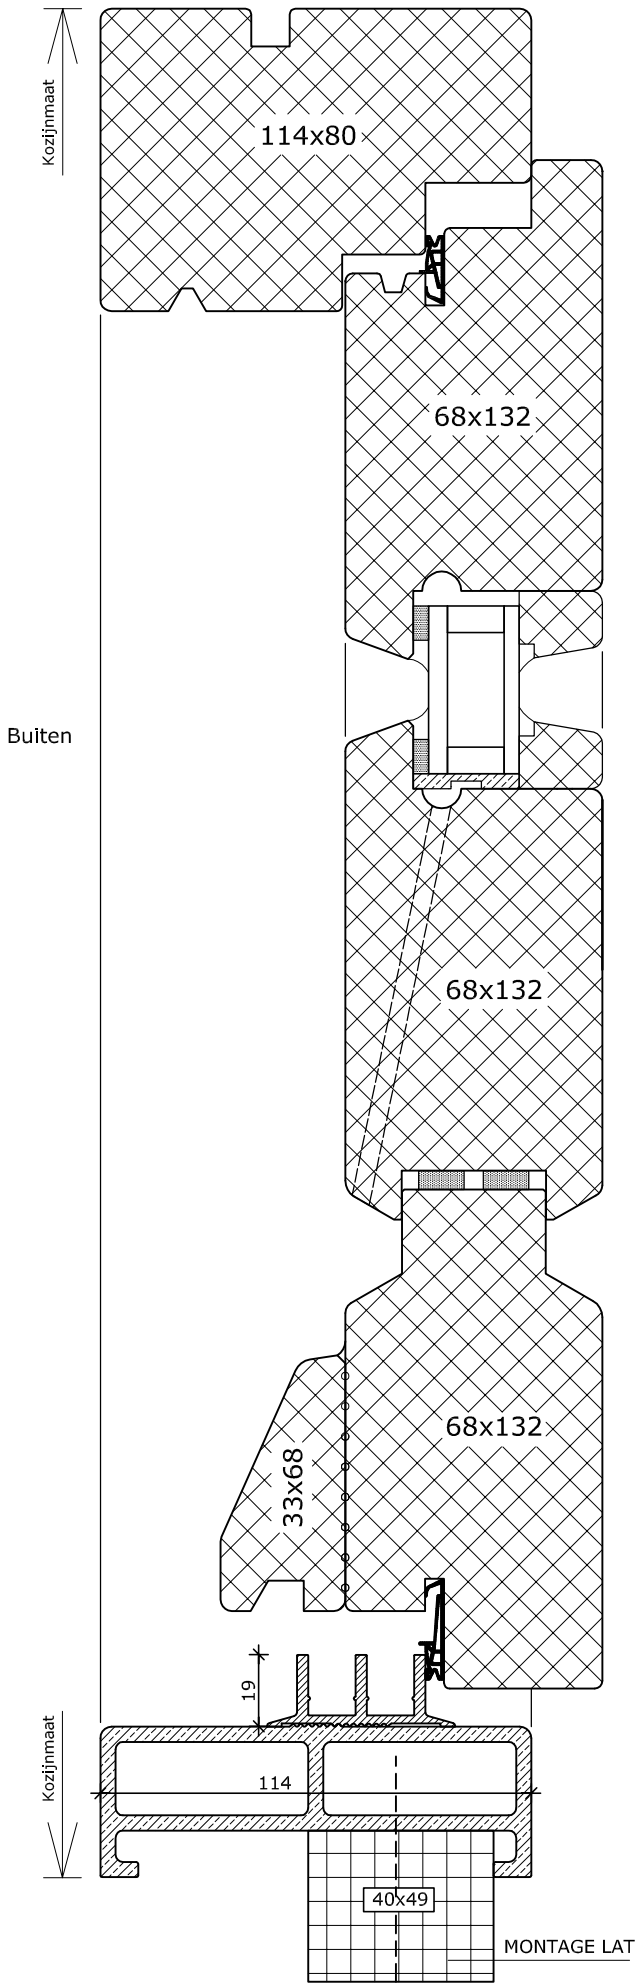

1

System 114

Draaikiepdeur
 Kozijn 114x80
 Vleugel 68x93
 Houten onderdorpel

2

4

1

System 114

Draaikiepdeur

Kozijn 114x80

Vleugel 68x93

Fiberstone onderdorpel

Buiten

Binnen

Bovenzijde tegelvloer

2

4

System 114

Binnendraaiende deur
Kozijn 114x80
Vleugel 68x132
Fiberstone onderdorpel

System 114

Binnendraaiende Flexdeur
Kozijn 114x80
Vleugel flexdeur
Fiberstone onderdorpel

1

System 114

Buitendraaiende deur
 Kozijn 114x80
 Vleugel 68x132
 Fiberstone onderdorpel

Bovenzijde tegelvloer

4

2