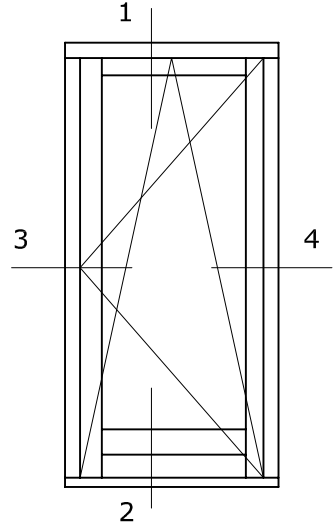

1

System 114

Draaikiepdeur
 Kozijn 114x80
 Vleugel 68x93
 Houten onderdorpel

2

4

1

System 114

Draaikiepdeur

Kozijn 114x80

Vleugel 68x93

Fiberstone onderdorpel

Buiten

Binnen

Bovenzijde tegelvloer

2

4

System 114

Binnendraaiende deur
Kozijn 114x80
Vleugel 68x132
Fiberstone onderdorpel

System 114

Binnendraaiende Flexdeur
Kozijn 114x80
Vleugel flexdeur
Fiberstone onderdorpel

1

System 114

Buitendraaiende deur
 Kozijn 114x80
 Vleugel 68x132
 Fiberstone onderdorpel

Bovenzijde tegelvloer

4

2