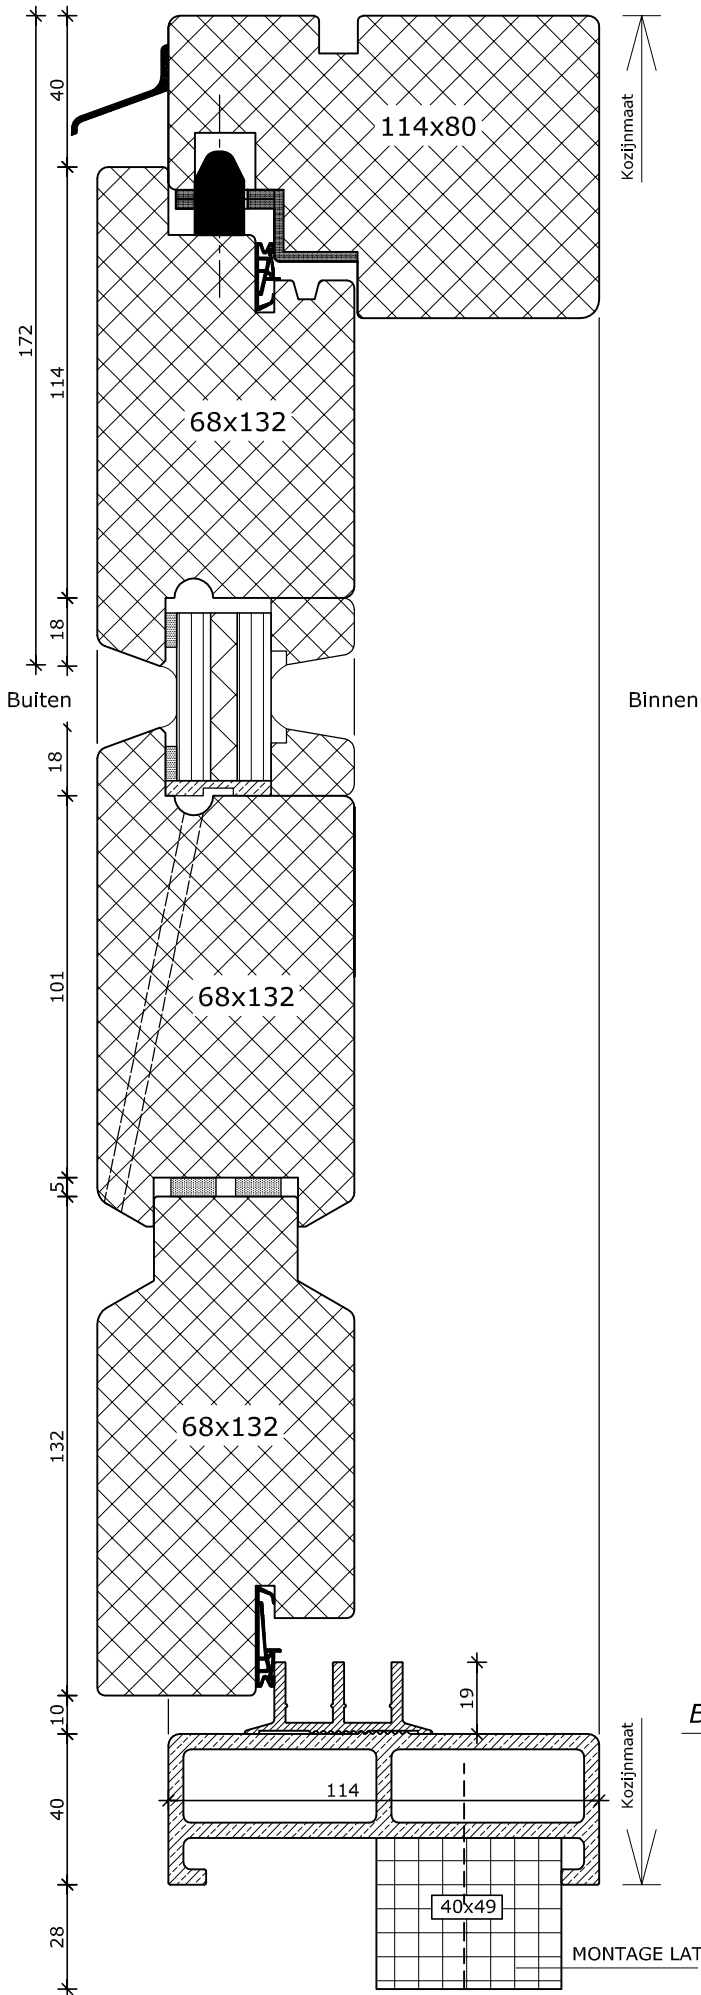

1

System 114

Draaikiepdeur
 Kozijn 114x80
 Vleugel 68x93
 Houten onderdorpel

2

4

1

System 114

Draaikiepdeur

Kozijn 114x80

Vleugel 68x93

Fiberstone onderdorpel

Buiten

Binnen

Bovenzijde tegelvloer

2

4

Binnen

Bovenzijde tegelvloer

4

2

1

System 114

Garagedeur
Kozijn 114x80
Vleugel 68x132
Fiberstone onderdorpel

Binnen

Bovenzijde tegelvloer

4

2