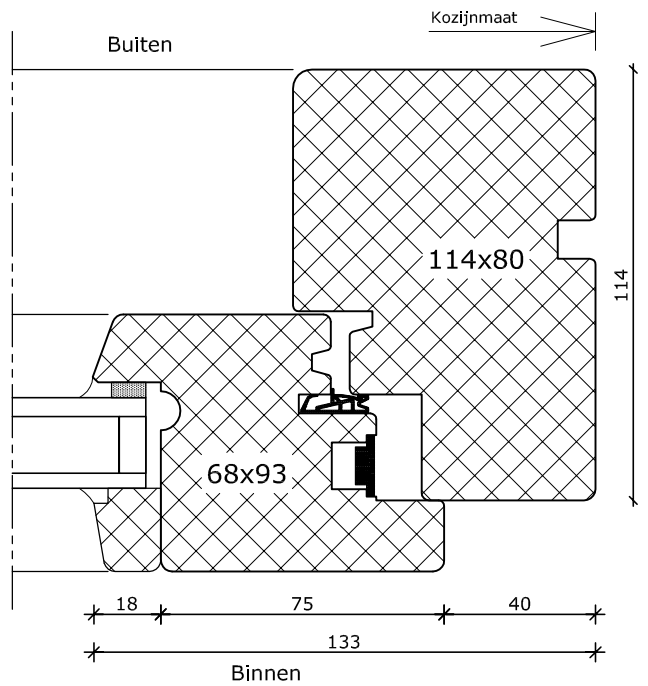

1

System 114

Draaikiepdeur
 Kozijn 114x80
 Vleugel 68x93
 Houten onderdorpel

2

4

1

System 114

Draaikiepdeur

Kozijn 114x80

Vleugel 68x93

Fiberstone onderdorpel

Buiten

Binnen

Bovenzijde tegelvloer

2

4

Bovenzijde tegelvloer

4

2