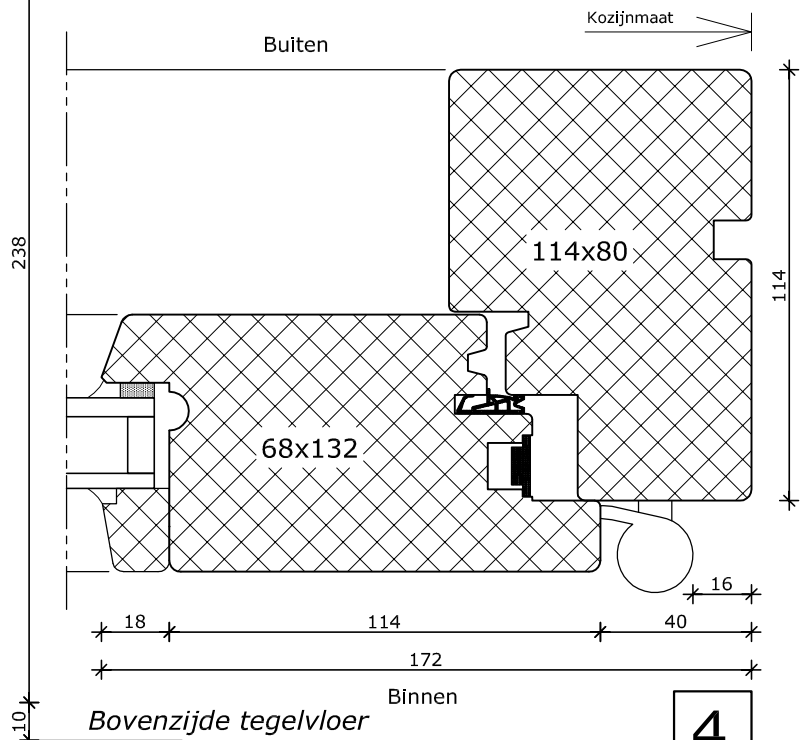

Kozijn 114x80

Vleugel 68x93

Fiberstone onderdorpel

Buiten

Binnen

Bovenzijde tegelvloer

2

4

System 114

Binnendraaiende deur
Kozijn 114x80
Vleugel 68x132
Fiberstone onderdorpel

System 114

Binnendraaiende Flexdeur
Kozijn 114x80
Vleugel flexdeur
Fiberstone onderdorpel

1

System 114

Buitendraaiende deur
 Kozijn 114x80
 Vleugel 68x132
 Fiberstone onderdorpel