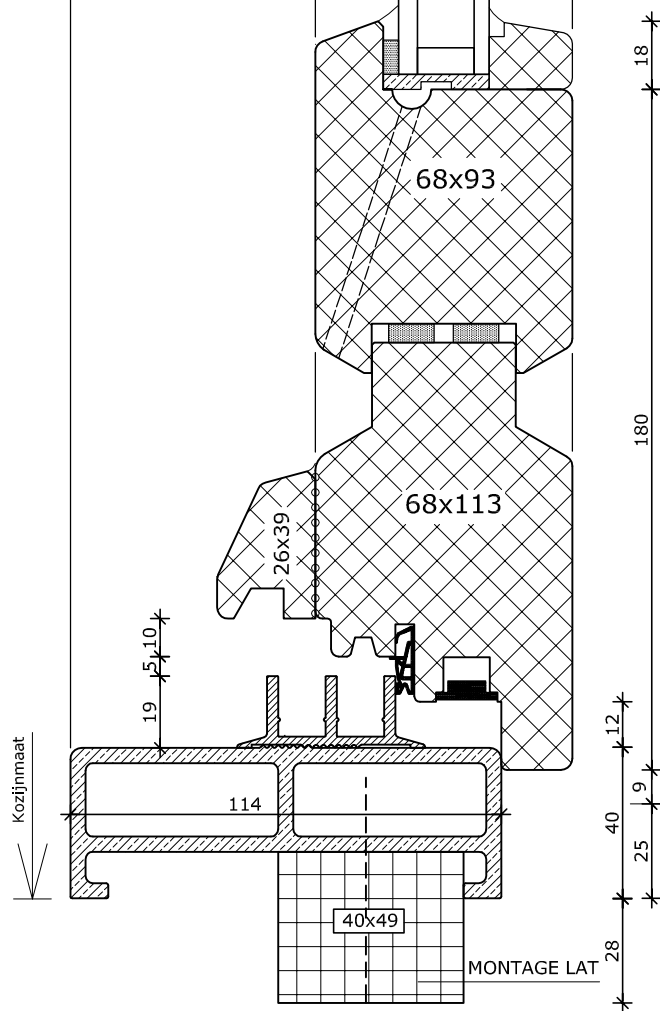

1

System 114

Draaikiepdeur
 Kozijn 114x80
 Vleugel 68x93
 Houten onderdorpel

2

4

1

System 114

Draaikiepdeur

Kozijn 114x80

Vleugel 68x93

Fiberstone onderdorpel

Buiten

Binnen

Bovenzijde tegelvloer

2

4

Bovenzijde tegelvloer

4

2