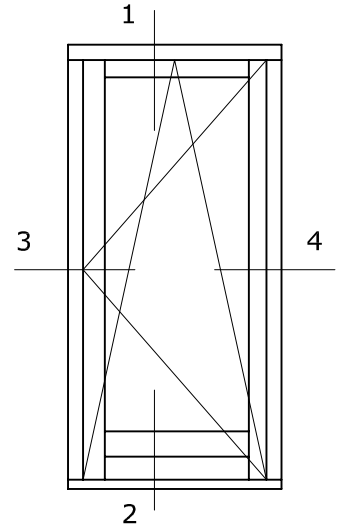

1

System 114

Draaikiepdeur
 Kozijn 114x80
 Vleugel 68x93
 Houten onderdorpel

2

4

1

System 114

Draaikiepdeur

Kozijn 114x80

Vleugel 68x93

Fiberstone onderdorpel

Buiten

Binnen

Bovenzijde tegelvloer

2

4

Bovenzijde tegelvloer

4

2