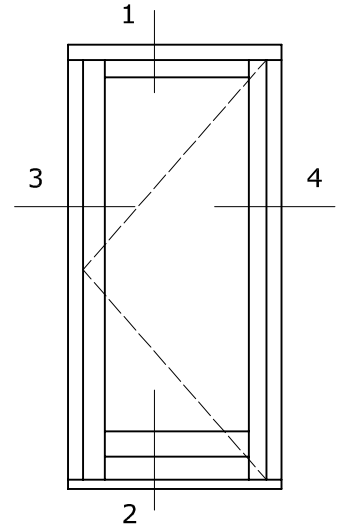

Kozijn 114x80

Vleugel 68x93

Fiberstone onderdorpel

Buiten

Binnen

Bovenzijde tegelvloer

2

4

System 114

Binnendraaiende deur
Kozijn 114x80
Vleugel 68x132
Fiberstone onderdorpel

System 114

Binnendraaiende Flexdeur
Kozijn 114x80
Vleugel flexdeur
Fiberstone onderdorpel

1

System 114

Buitendraaiende deur
 Kozijn 114x80
 Vleugel 68x132
 Fiberstone onderdorpel

Binnen

Bovenzijde tegelvloer

4

2

1

System 114

Garagedeur
Kozijn 114x80
Vleugel 68x132
Fiberstone onderdorpel

Binnen