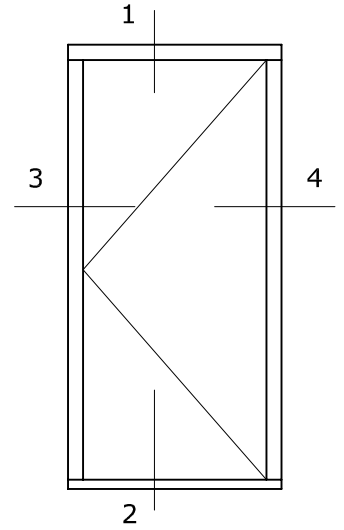

1

System 114

Draaikiepdeur
 Kozijn 114x80
 Vleugel 68x93
 Houten onderdorpel

2

4

1

System 114

Draaikiepdeur

Kozijn 114x80

Vleugel 68x93

Fiberstone onderdorpel

Buiten

Binnen

Bovenzijde tegelvloer

2

4

System 114

Binnendraaiende deur
Kozijn 114x80
Vleugel 68x132
Fiberstone onderdorpel

System 114

Binnendraaiende Flexdeur
Kozijn 114x80
Vleugel flexdeur
Fiberstone onderdorpel

1

System 114

Buitendraaiende deur
 Kozijn 114x80
 Vleugel 68x132
 Fiberstone onderdorpel