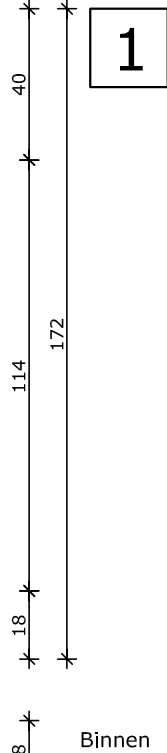

1

System 114

Draaikiepdeur
 Kozijn 114x80
 Vleugel 68x93
 Houten onderdorpel

2

4

1

System 114

Draaikiepdeur

Kozijn 114x80

Vleugel 68x93

Fiberstone onderdorpel

Buiten

Binnen

Bovenzijde tegelvloer

2

4

System 114

Binnendraaiende deur
Kozijn 114x80
Vleugel 68x132
Fiberstone onderdorpel

System 114

Binnendraaiende Flexdeur
Kozijn 114x80
Vleugel flexdeur
Fiberstone onderdorpel

1

System 114

Buitendraaiende deur
 Kozijn 114x80
 Vleugel 68x132
 Fiberstone onderdorpel

Bovenzijde tegelvloer

4

2