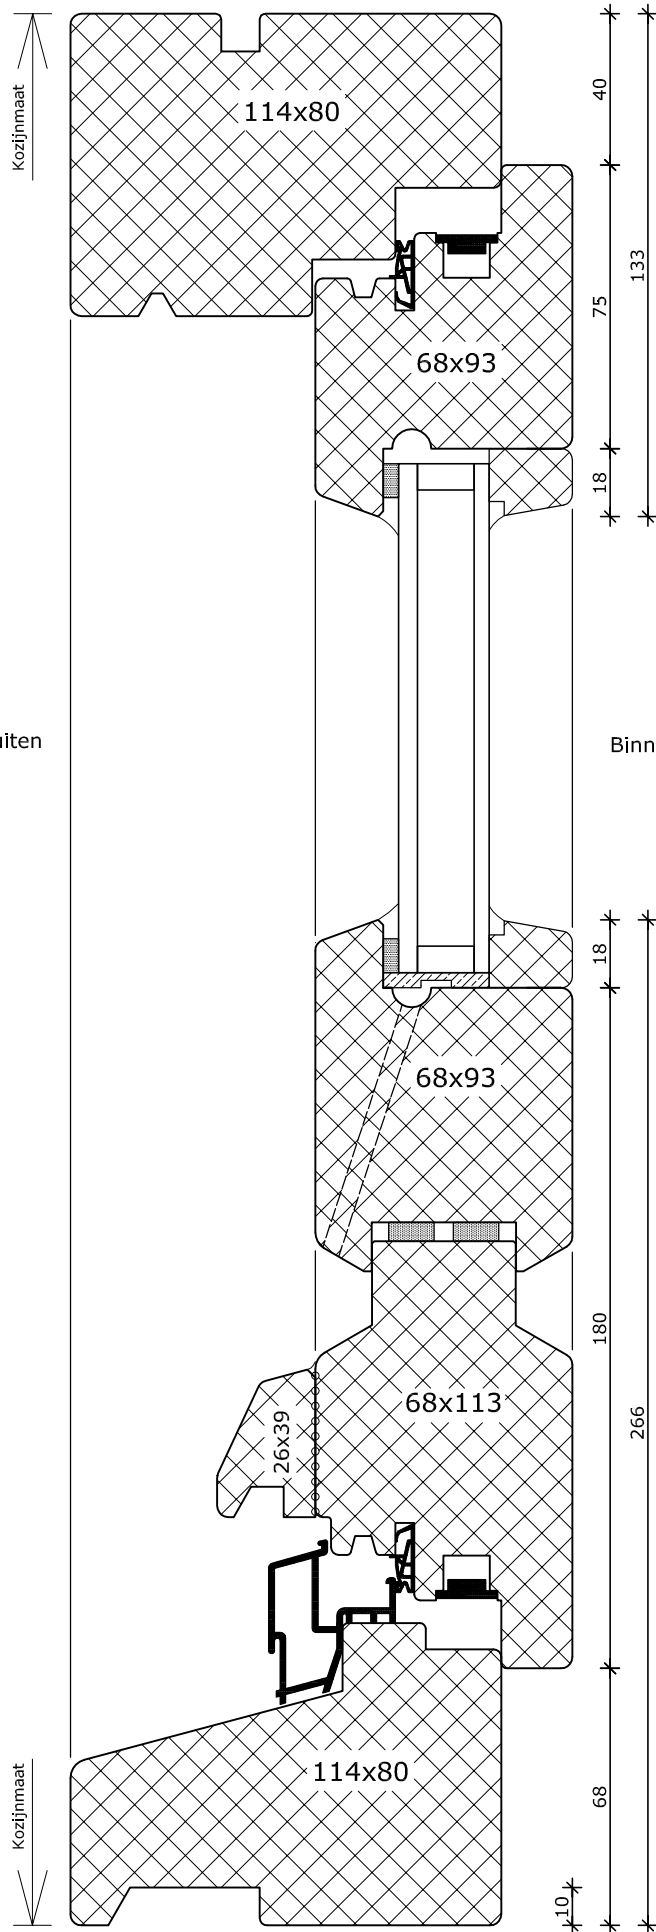

1

System 114

Draaikiepdeur
 Kozijn 114x80
 Vleugel 68x93
 Houten onderdorpel

2

4

1

System 114

Draaikiepdeur

Kozijn 114x80

Vleugel 68x93

Fiberstone onderdorpel

Buiten

Binnen

Bovenzijde tegelvloer

2

4

System 114

Binnendraaiende deur
Kozijn 114x80
Vleugel 68x132
Fiberstone onderdorpel

System 114

Binnendraaiende Flexdeur
Kozijn 114x80
Vleugel flexdeur
Fiberstone onderdorpel

1

System 114

Buitendraaiende deur
 Kozijn 114x80
 Vleugel 68x132
 Fiberstone onderdorpel

Bovenzijde tegelvloer

4

2