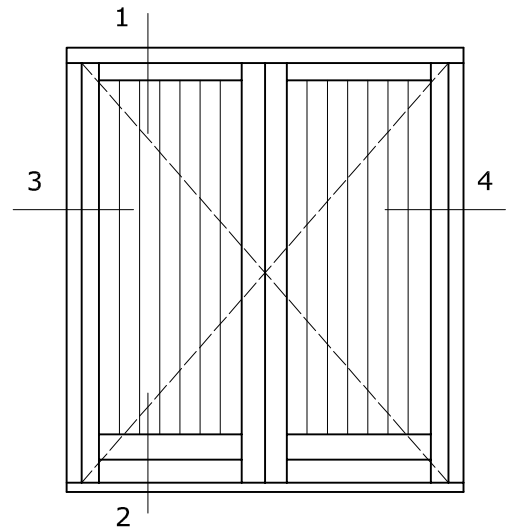

System 114

Binnendraaiende deur
Kozijn 114x80
Vleugel 68x132
Fiberstone onderdorpel

System 114

Binnendraaiende Flexdeur
Kozijn 114x80
Vleugel flexdeur
Fiberstone onderdorpel

1

System 114

Buitendraaiende deur
 Kozijn 114x80
 Vleugel 68x132
 Fiberstone onderdorpel

Binnen

Bovenzijde tegelvloer

4

2

1

System 114

Garagedeur
Kozijn 114x80
Vleugel 68x132
Fiberstone onderdorpel

Binnen