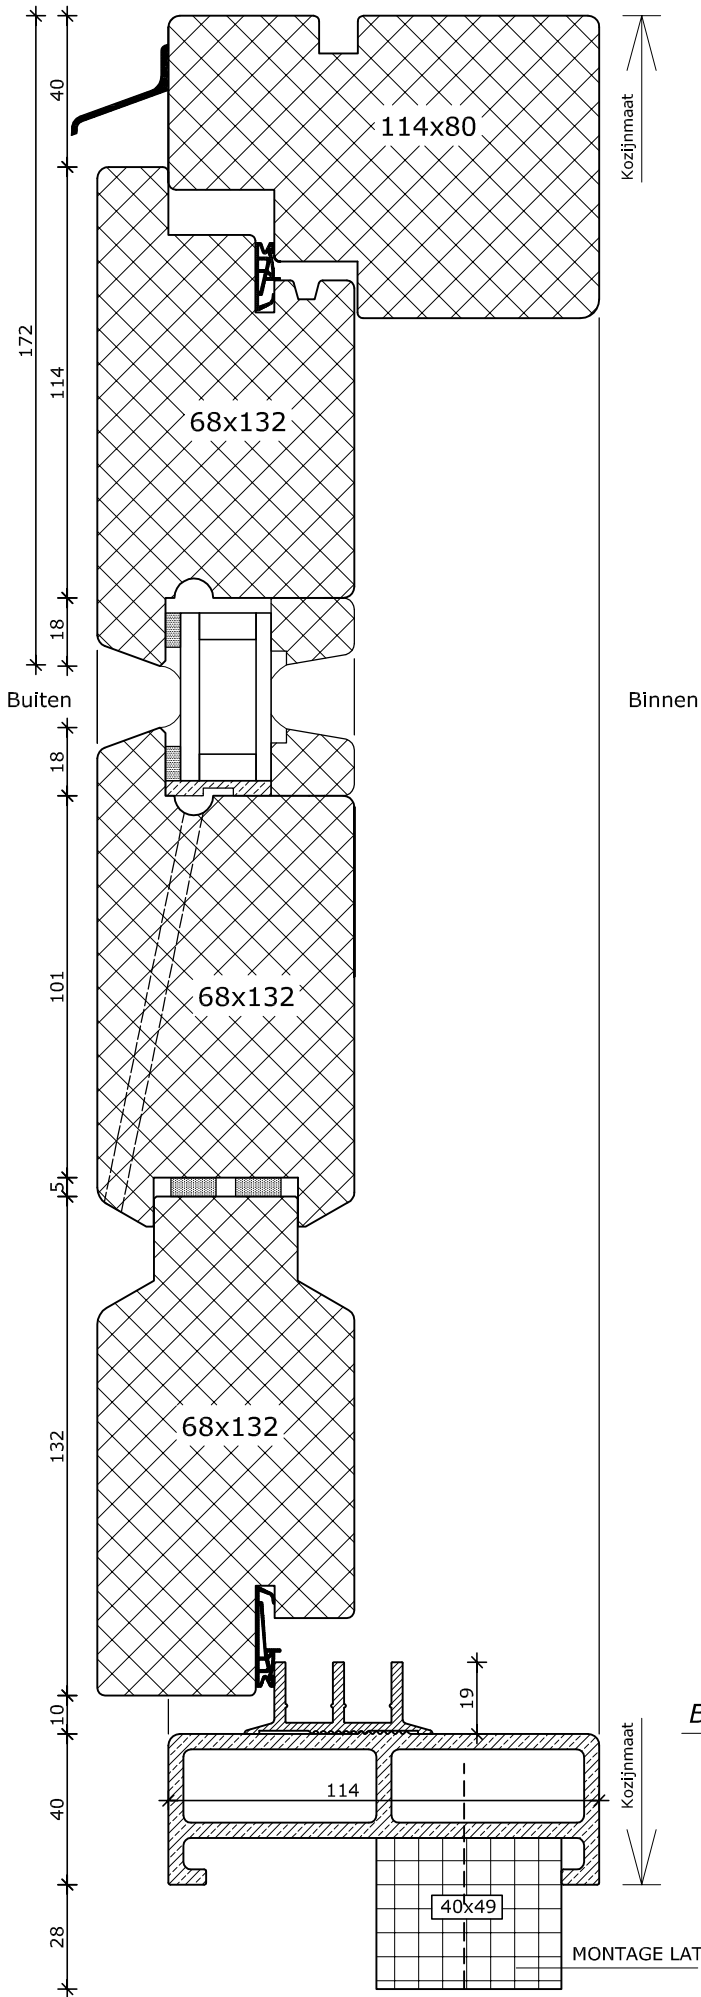

1

System 114

Draaikiepdeur
 Kozijn 114x80
 Vleugel 68x93
 Houten onderdorpel

2

4

1

System 114

Draaikiepdeur

Kozijn 114x80

Vleugel 68x93

Fiberstone onderdorpel

Buiten

Binnen

Bovenzijde tegelvloer

2

4

System 114

Binnendraaiende deur
Kozijn 114x80
Vleugel 68x132
Fiberstone onderdorpel

System 114

Binnendraaiende Flexdeur
Kozijn 114x80
Vleugel flexdeur
Fiberstone onderdorpel

1

System 114

Buitendraaiende deur
 Kozijn 114x80
 Vleugel 68x132
 Fiberstone onderdorpel

Bovenzijde tegelvloer

4

2