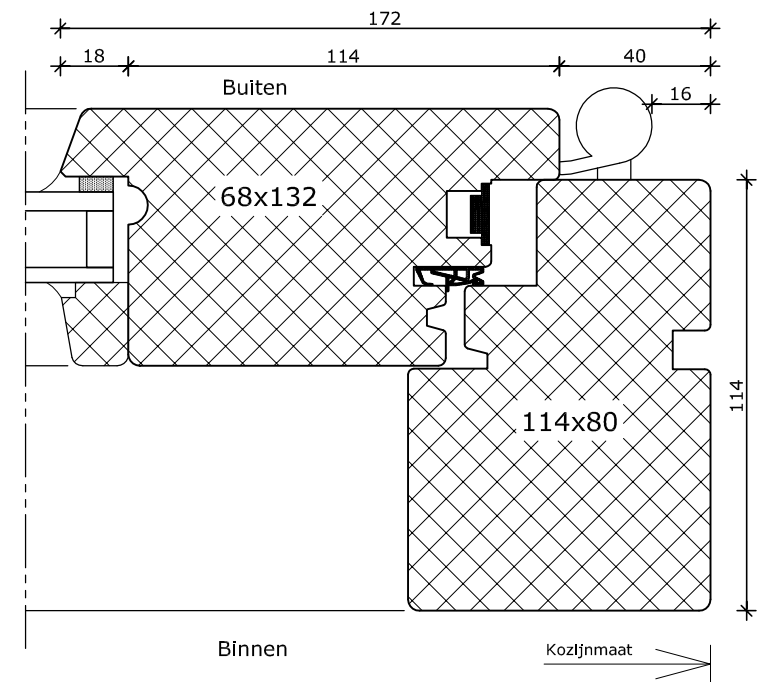

Kozijn 114x80

Vleugel 68x93

Fiberstone onderdorpel

Buiten

Binnen

Bovenzijde tegelvloer

2

4

System 114

Binnendraaiende deur
Kozijn 114x80
Vleugel 68x132
Fiberstone onderdorpel

System 114

Binnendraaiende Flexdeur
Kozijn 114x80
Vleugel flexdeur
Fiberstone onderdorpel

1

System 114

Buitendraaiende deur
 Kozijn 114x80
 Vleugel 68x132
 Fiberstone onderdorpel

Binnen

Bovenzijde tegelvloer

4

2

1

System 114

Garagedeur
Kozijn 114x80
Vleugel 68x132
Fiberstone onderdorpel

Binnen

Bovenzijde tegelvloer

4

2