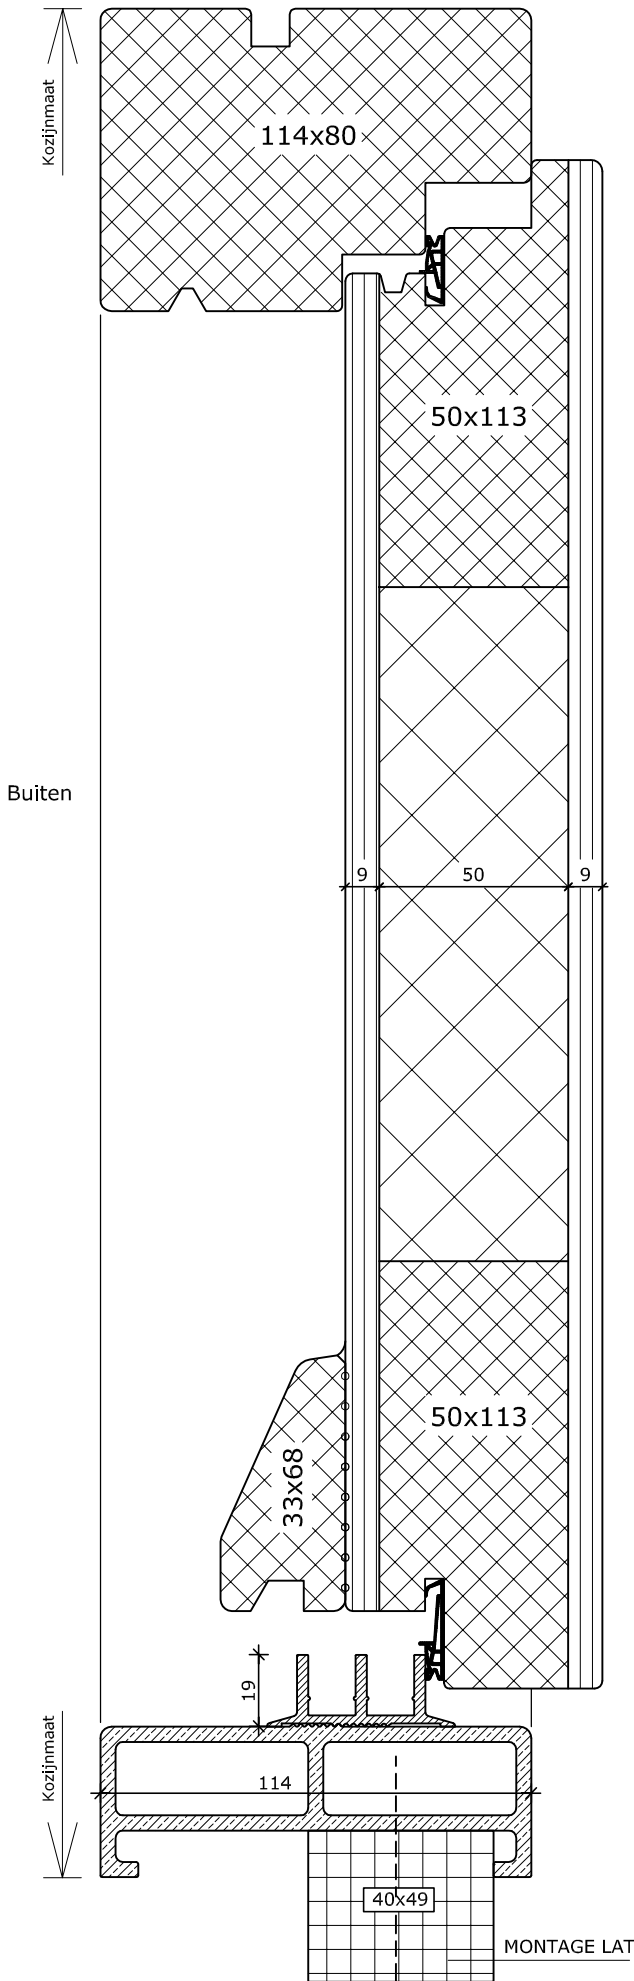

1

System 114

Draaikiepdeur
 Kozijn 114x80
 Vleugel 68x93
 Houten onderdorpel

2

4

1

System 114

Draaikiepdeur

Kozijn 114x80

Vleugel 68x93

Fiberstone onderdorpel

Buiten

Binnen

Bovenzijde tegelvloer

2

4

System 114

Binnendraaiende deur
Kozijn 114x80
Vleugel 68x132
Fiberstone onderdorpel

System 114

Binnendraaiende Flexdeur
Kozijn 114x80
Vleugel flexdeur
Fiberstone onderdorpel

1

System 114

Buitendraaiende deur
 Kozijn 114x80
 Vleugel 68x132
 Fiberstone onderdorpel

Bovenzijde tegelvloer

4

2