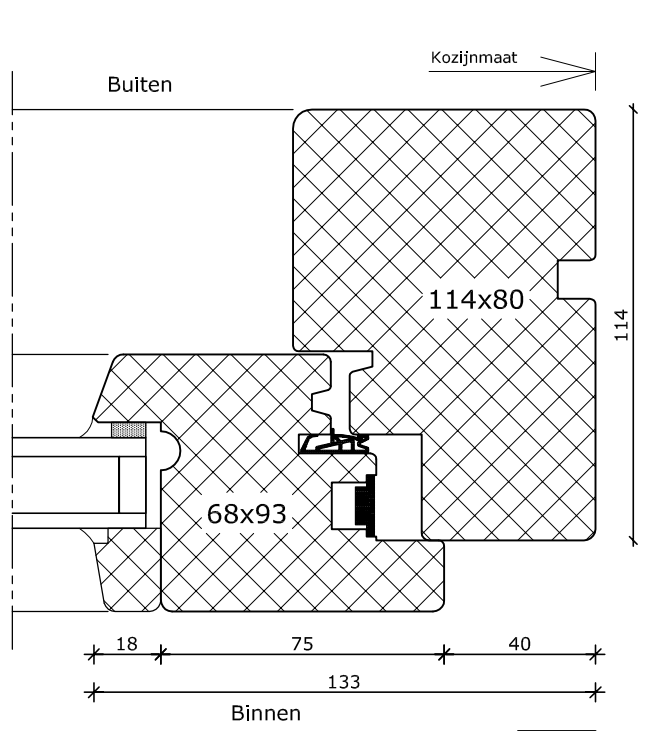

1

System 114

Draaikiepdeur
 Kozijn 114x80
 Vleugel 68x93
 Houten onderdorpel

2

4

1

System 114

Draaikiepdeur

Kozijn 114x80

Vleugel 68x93

Fiberstone onderdorpel

Buiten

Binnen

Bovenzijde tegelvloer

2

4