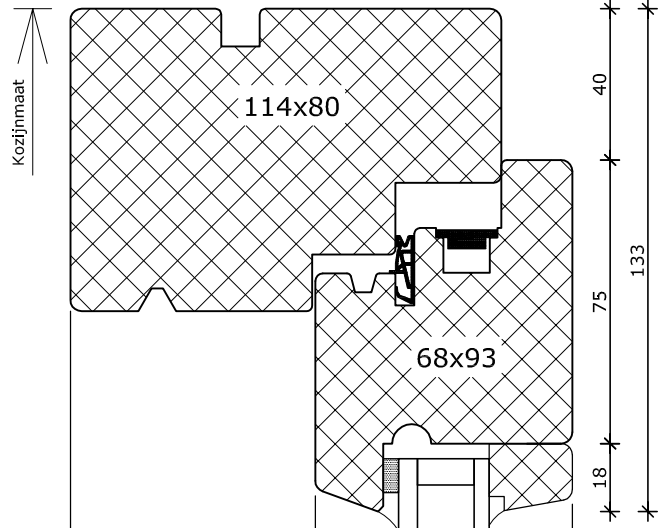

1

System 114

Draaikiepdeur
 Kozijn 114x80
 Vleugel 68x93
 Houten onderdorpel

2

4

1

System 114

Draaikiepdeur

Kozijn 114x80

Vleugel 68x93

Fiberstone onderdorpel

Buiten

Binnen

Bovenzijde tegelvloer

2

4

System 114

Binnendraaiende deur
Kozijn 114x80
Vleugel 68x132
Fiberstone onderdorpel

System 114

Binnendraaiende Flexdeur
Kozijn 114x80
Vleugel flexdeur
Fiberstone onderdorpel

1

System 114

Buitendraaiende deur
 Kozijn 114x80
 Vleugel 68x132
 Fiberstone onderdorpel

Bovenzijde tegelvloer

4

2