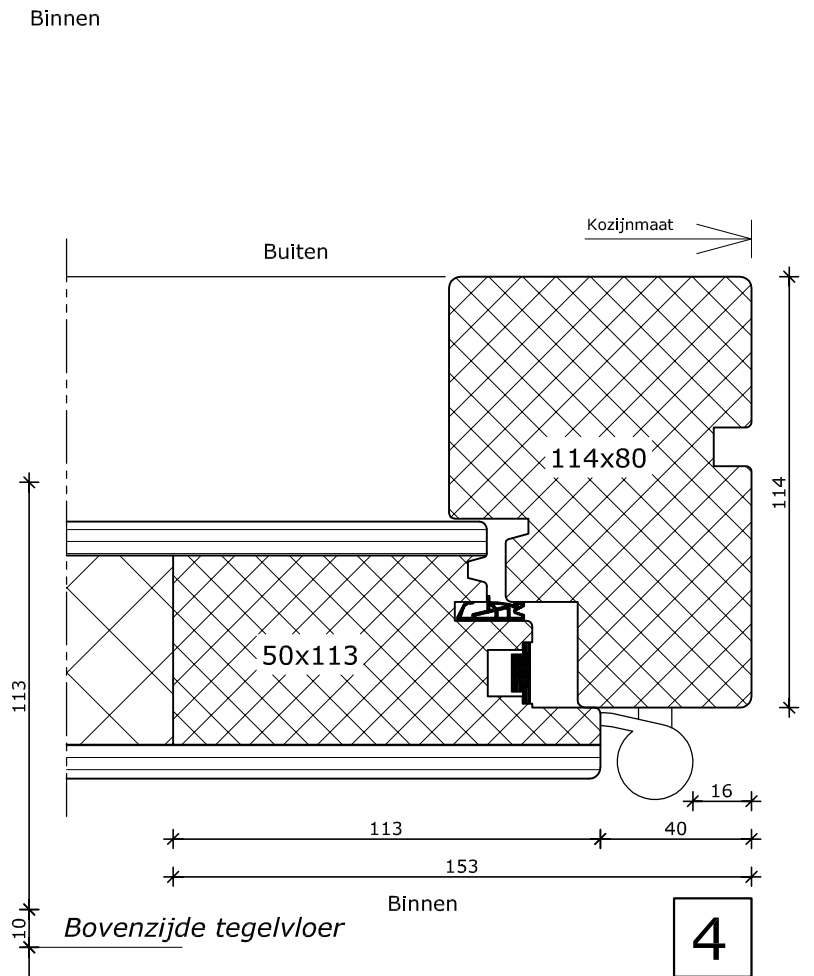

System 114

Binnendraaiende deur
Kozijn 114x80
Vleugel 68x132
Fiberstone onderdorpel

System 114

Binnendraaiende Flexdeur
Kozijn 114x80
Vleugel flexdeur
Fiberstone onderdorpel

1

System 114

Buitendraaiende deur
 Kozijn 114x80
 Vleugel 68x132
 Fiberstone onderdorpel

Binnen

Bovenzijde tegelvloer

4

2

1

System 114

Garagedeur
Kozijn 114x80
Vleugel 68x132
Fiberstone onderdorpel

Binnen