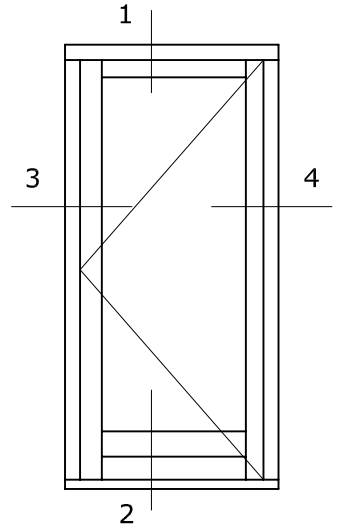

1

System 114

Draaikiepdeur
 Kozijn 114x80
 Vleugel 68x93
 Houten onderdorpel

2

4

1

System 114

Draaikiepdeur

Kozijn 114x80

Vleugel 68x93

Fiberstone onderdorpel

Buiten

Binnen

Bovenzijde tegelvloer

2

4

System 114

Binnendraaiende deur
Kozijn 114x80
Vleugel 68x132
Fiberstone onderdorpel

System 114

Binnendraaiende Flexdeur
Kozijn 114x80
Vleugel flexdeur
Fiberstone onderdorpel

1

System 114

Buitendraaiende deur
 Kozijn 114x80
 Vleugel 68x132
 Fiberstone onderdorpel