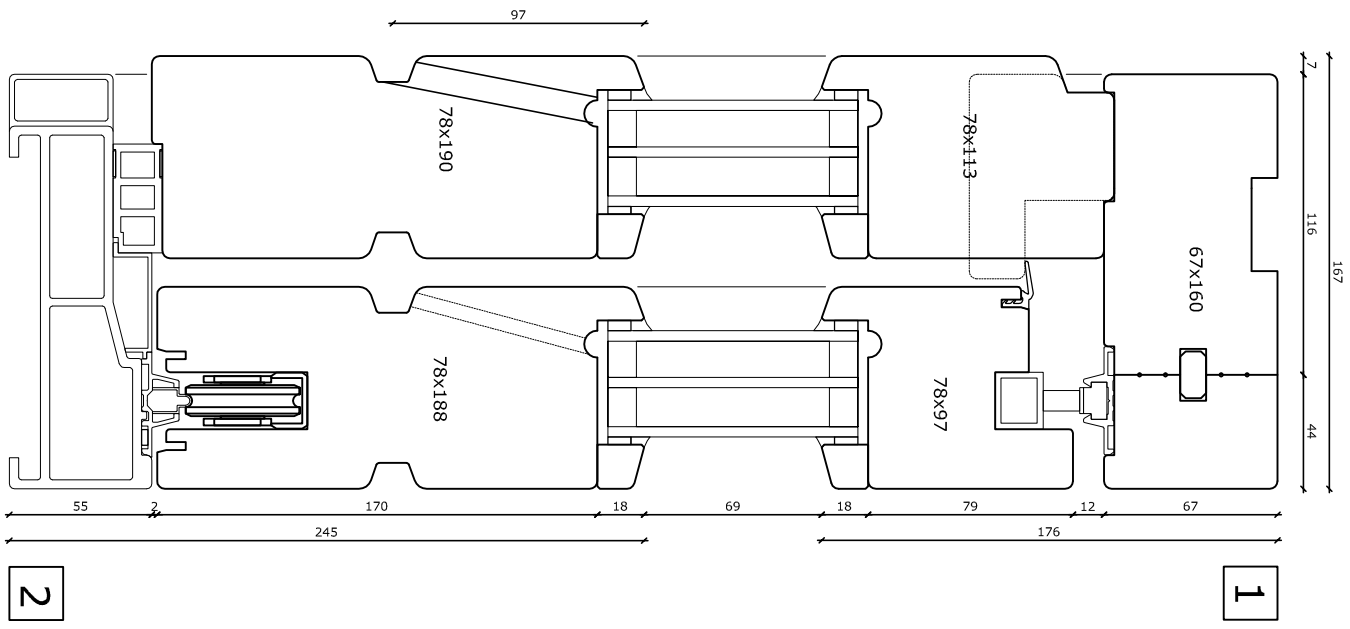

**System 160-78**

2 delige schuifruit  
 Kozijn 67 x 160 mm  
 Deur 78 x 113 mm  
 Fiberstone onderdorpel

**1**

**2**

**3**

**4**

**5**