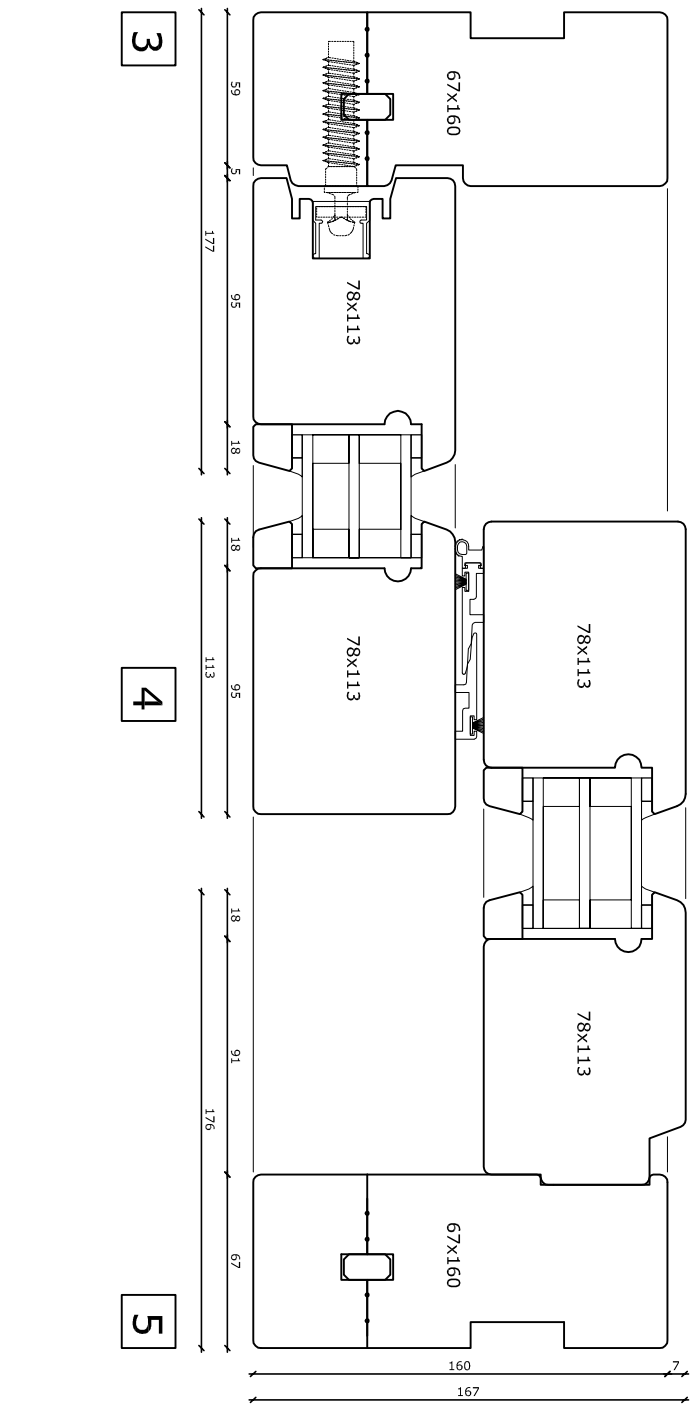

**System 160-78**

2 delige schuifruit  
 Kozijn 67 x 160 mm  
 Deur 78 x 113 mm  
 Fiberstone onderdorpel

**1**

**2**

**3**

**4**

**5**