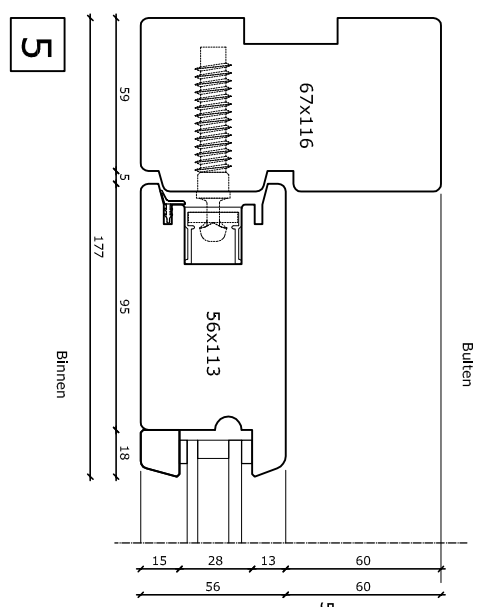

1

2

5

System 116-56
 2 delige schuifpui
 kozijn 67 x 116 mm
 Deur 56 x 113(93) mm
 Fiberstone onderdorpel

3

4

6

7