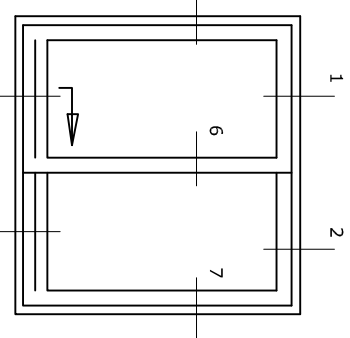

1

2

5

System 116-56
 2 delige schuifpui
 kozijn 67 x 116 mm
 Deur 56 x 113(93) mm
 Fiberstone onderdorpel

3

4

6

7