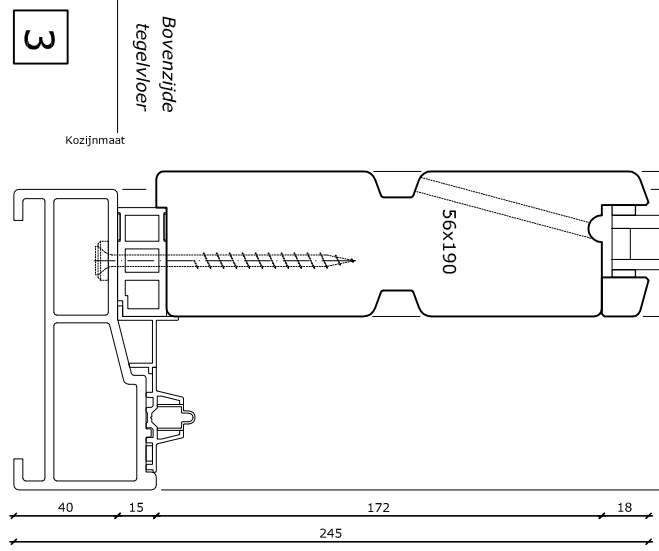

1

2

5

System 116-56
 2 delige schuifpui
 kozijn 67 x 116 mm
 Deur 56 x 113(93) mm
 Fiberstone onderdorpel

3

4

6

7