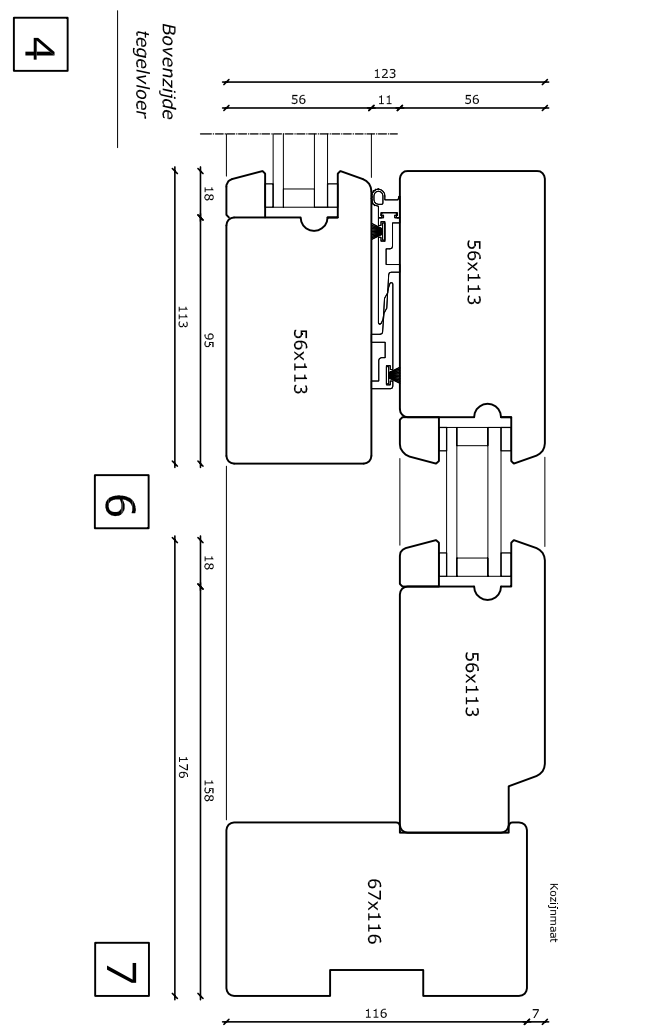

1

2

5

System 116-56
 2 delige schuifpui
 kozijn 67 x 116 mm
 Deur 56 x 113(93) mm
 Fiberstone onderdorpel

3

4

6

7