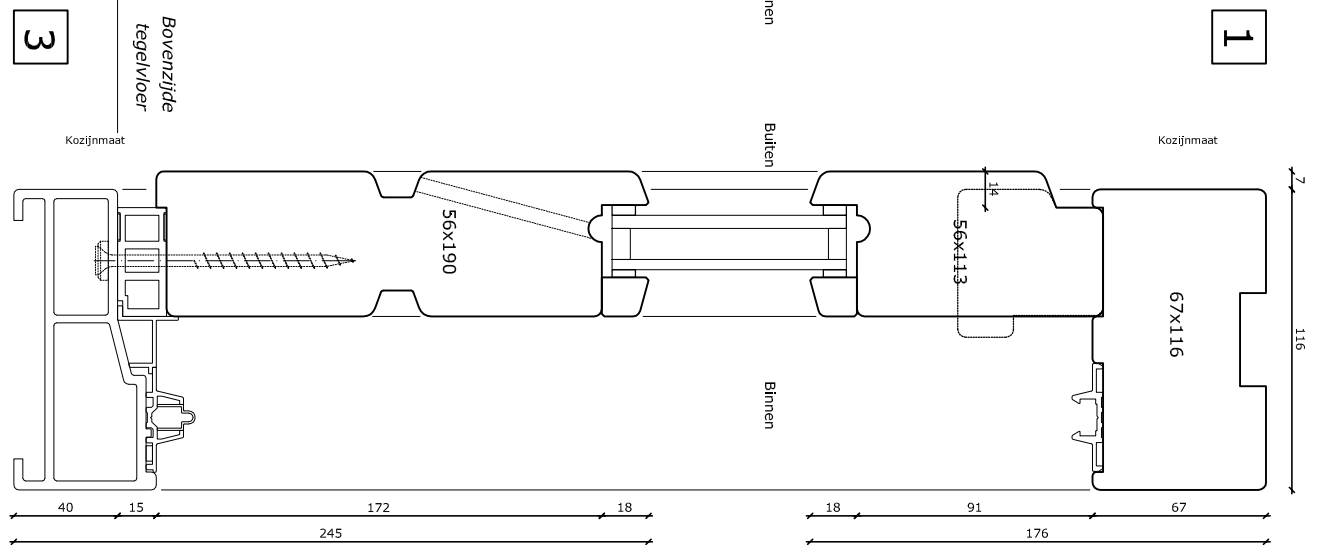

1

2

5

System 116-56
 2 delige schuifpui
 kozijn 67 x 116 mm
 Deur 56 x 113(93) mm
 Fiberstone onderdorpel

3

4

6

7