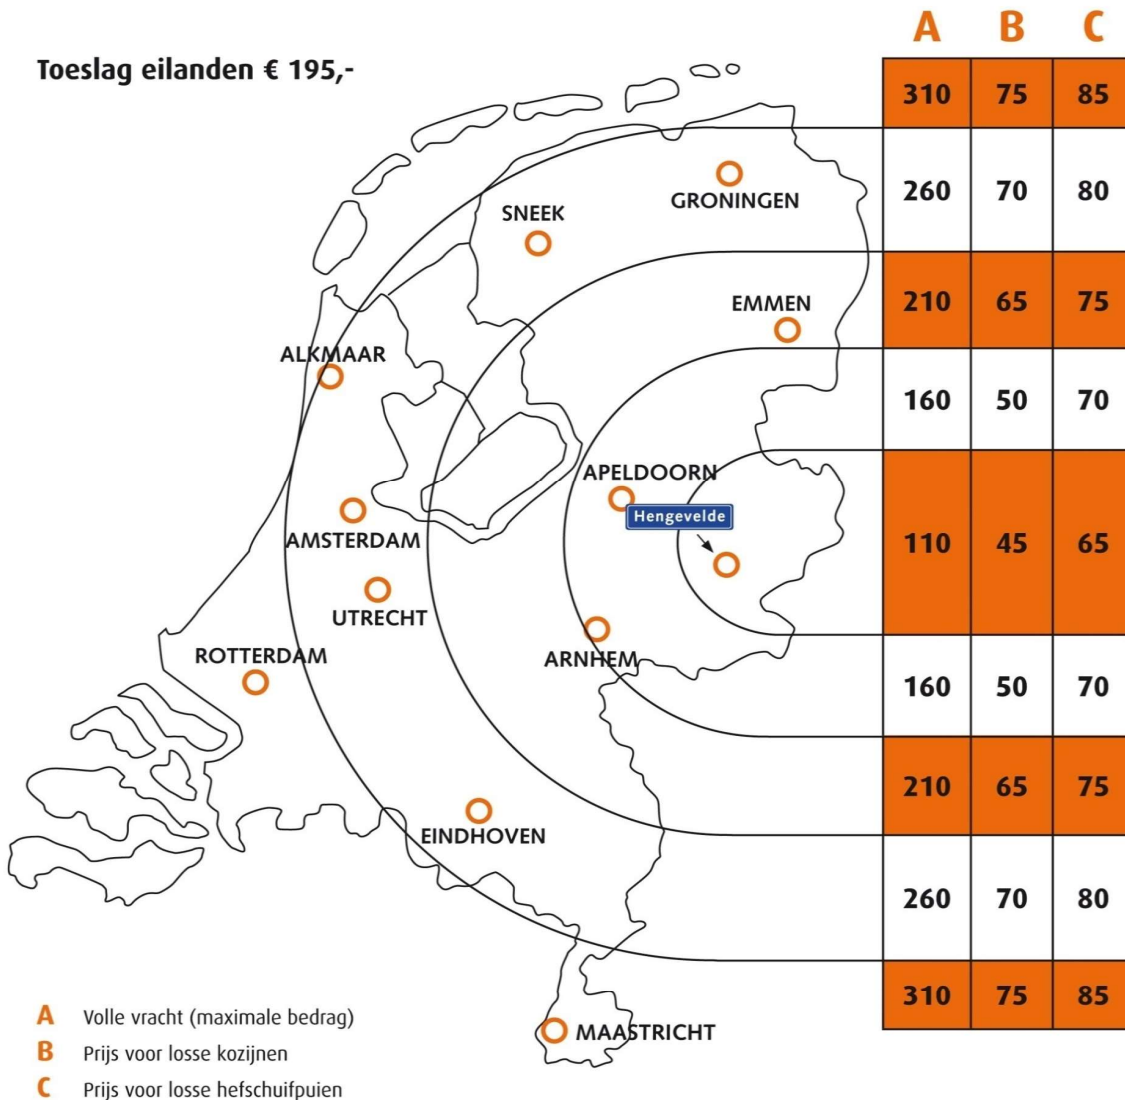

Meerprijzen en accessoires

Screens											
Screens compleet met geïsoleerde houten screenbak, geleiders en bandopwinders. Screenbak uitgevoerd in de standaard maat 160 x 160 mm hoog. Geleverd in de standaard kleuren welke afgebeeld staan in de folder of raadpleeg de website.											
J1002	Draaistangbediening screen									stuks	€ 121
J004	Electromotor voor alle afmeting screens minimale kozijnbreedte 650 mm									stuks	€ 255
J012	Toeslag screenbak op maat gemaakt									m¹	€ 71
	Breedte										
Hoogte	600	800	1000	1200	1400	1600	1800	2000	2200	2400	
600	206	241	275	309	344	378	413	447	481	516	
700	222	257	293	330	366	402	438	475	510	547	
800	236	274	279	350	388	427	465	503	541	579	
900	251	291	330	371	411	451	490	532	571	610	
1000	265	308	349	392	433	475	517	559	601	643	
1100	280	325	368	412	456	499	543	587	630	675	
1200	296	341	386	432	478	524	570	615	660	706	
1300	310	358	405	452	500	549	596	643	691	739	
1400	326	375	423	474	523	572	621	672	721	769	
1500	340	392	443	494	545	596	647	699	750	802	
1600	355	409	462	515	568	621	674	727	780	833	
1700	369	424	480	535	590	645	700	756	810	865	
1800	385	441	499	555	612	669	727	782	840	897	
1900	400	458	517	575	635	694	752	812	870	929	
2000	415	475	536	597	657	718	778	838	900	959	
2100	430	491	555	618	679	742	804	866	928	992	
2200	446	508	573	638	702	766	831	896	959	1023	
2300	459	526	592	658	724	791	856	922	988	0	
2400	475	543	610	678	747	815	884	952	1019	0	
2500	489	560	629	699	769	838	909	978		0	
Draaistangbed. of electromotor 5 m² noodzakelijk						Draaistangbed. of electromotor 7 m² noodzakelijk					

Enkele plisse hordeuren voor 2-delige hefschuifpuien			
Standaard geleverd in wit of gebroken wit met zwart horrengaas. Horren op kleur, meerprijs op aanvraag. (Niet in combinatie met houten onderdorpels).			
	Max. breedte pui		
Hoogte	2800	3800	4000
2000	434	n.v.t.	n.v.t.
2100	434	n.v.t.	n.v.t.
2200	488	831	n.v.t.
2300	510	869	n.v.t.
2400	541	n.v.t.	921
2500	565	n.v.t.	959
2600	588	n.v.t.	1000

Dubbele plisse hordeuren voor 4-delige hefschuifpuien	
Standaard geleverd in wit of gebroken wit met zwart horrengaas. Horren op kleur, meerprijs op aanvraag. (Niet in combinatie met houten onderdorpels).	
	Max. breedte pui
Hoogte	5400
2000	870
2100	931
2200	976
2300	1022
2400	1082
2500	1130
2600	1175

Inzethorren									
Solide aluminium frame en fabrieksmatig voorzien van horren gaas. Standaard geleverd in wit of gebroken wit. Horren op kleur, meerprijs 25% met een minimum meerprijs van € 175,-									
	Breedte								
Hoogte	500	600	700	800	900	1000	1100	1200	1300
500	89	92	94	101	103	106	109	110	114
600	92	94	102	103	105	109	110	114	115
700	94	102	103	107	109	110	114	115	117
800	102	103	106	109	110	114	115	117	124
900	103	106	109	110	114	115	117	124	128
1000	106	109	110	114	115	117	124	128	135
1100	109	110	114	115	117	124	128	135	140
1200	124	128	133	140	146	152	159	165	170
1300	128	133	140	146	152	159	165	170	174
1400	133	140	146	152	159	165	170	174	177
1500	140	146	152	159	165	170	174	177	180
1600	146	152	159	165	170	174	177	180	185
Hier is veelal een stabilisator stang noodzakelijk om het gaas voldoende strak te houden									

Toeslag eilanden € 195,-

Voor meerdere ramen of kozijnen wordt € 25,- per stuk meer berekend tot een maximum van het onder A genoemde bedrag.
Bij elementen die geleverd moeten worden op de eilanden, dient u een toeslag te berekenen van € 195,-.