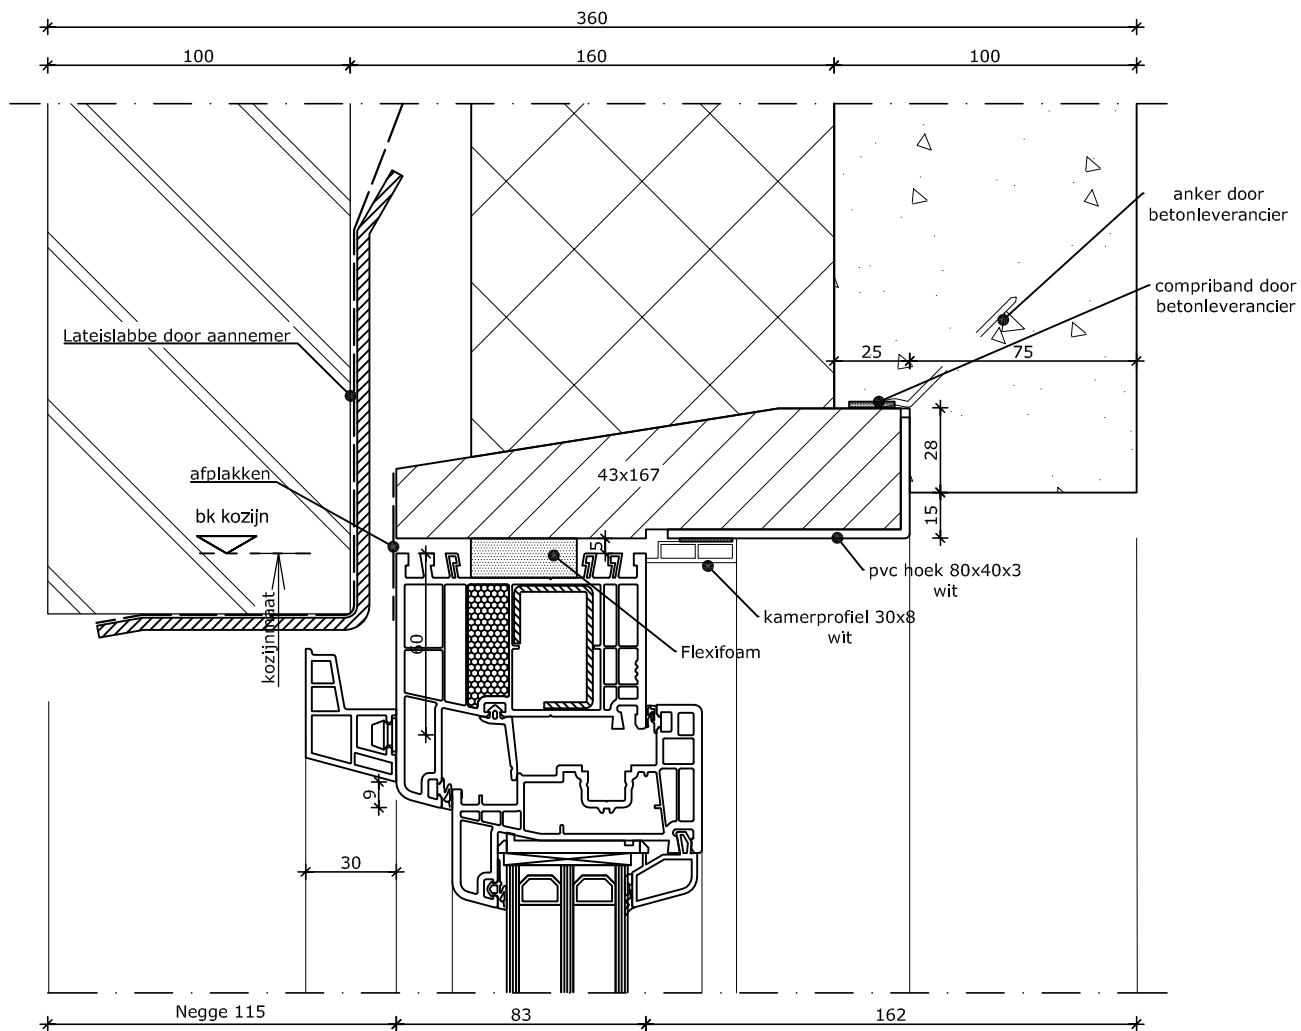

Omschrijving:	HEBO Slimline 50				HEBO kozijnen bv Eeftinkstraat 4 7496 AG Hengevelde T 0547 33 55 55 F 0547 33 55 68 E info@hebo.nl T www.hebo.nl	
Projectnr:		Datum get.:	23-02-2016	Status:		
Schaal:	1 : 3	Datum gew.:	08-03-2016	Definitief	HEB 8.01 K	
Getekend:	R.Kie.	Revisie:	01			