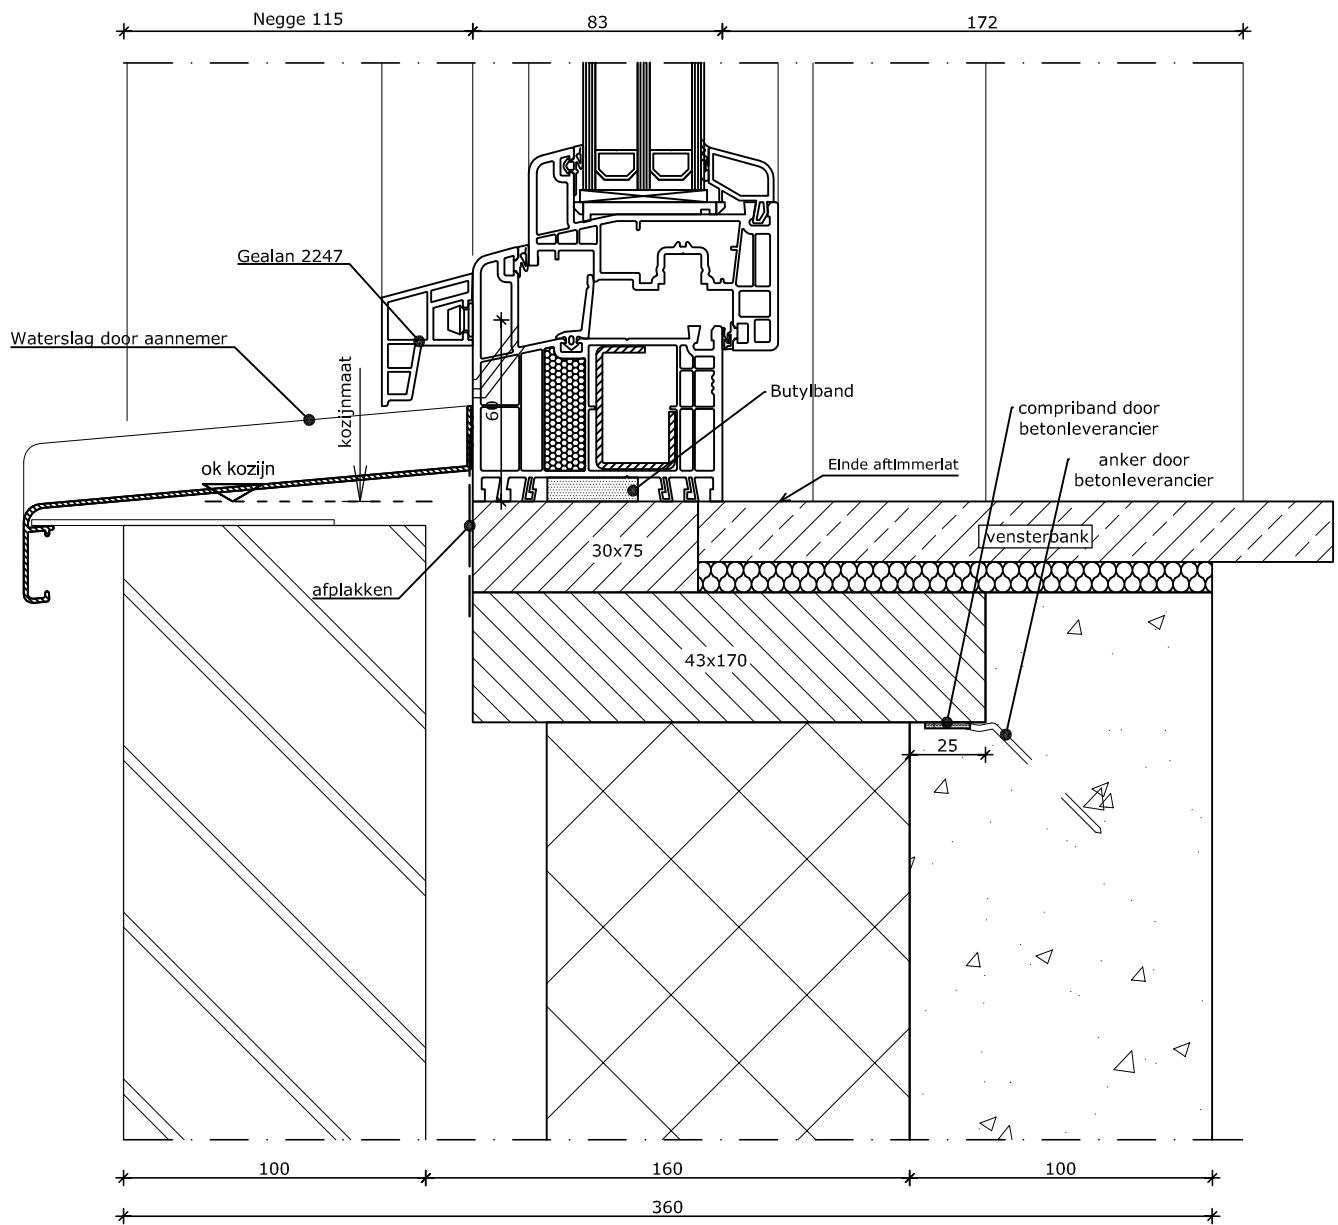

Omschrijving:	HEBO Slimline 50				HEBO kozijnen bv Eeftinkstraat 4 7496 AG Hengevelde T 0547 33 55 55 F 0547 33 55 68 E info@hebo.nl T www.hebo.nl	
Projectnr:		Datum get.:	23-02-2016	Status:		
Schaal:	1 : 3	Datum gew.:	08-03-2016	Definitief	HEB 8.01 K	
Getekend:	R.Kie.	Revisie:	01			

Omschrijving:	HEBO Slimline 50				HEBO kozijnen bv Eefdnkstraat 4 7496 AG Hengevelde T 0547 33 55 55 F 0547 33 55 68 E info@hebo.nl T www.hebo.nl	
Projectnr:		Datum get.:	23-02-2016	Status:		
Schaal:	1 : 3	Datum gew.:	08-03-2016	Definitief	HEB 8.02 K	
Getekend:	R.Kie.	Revisie:	01			