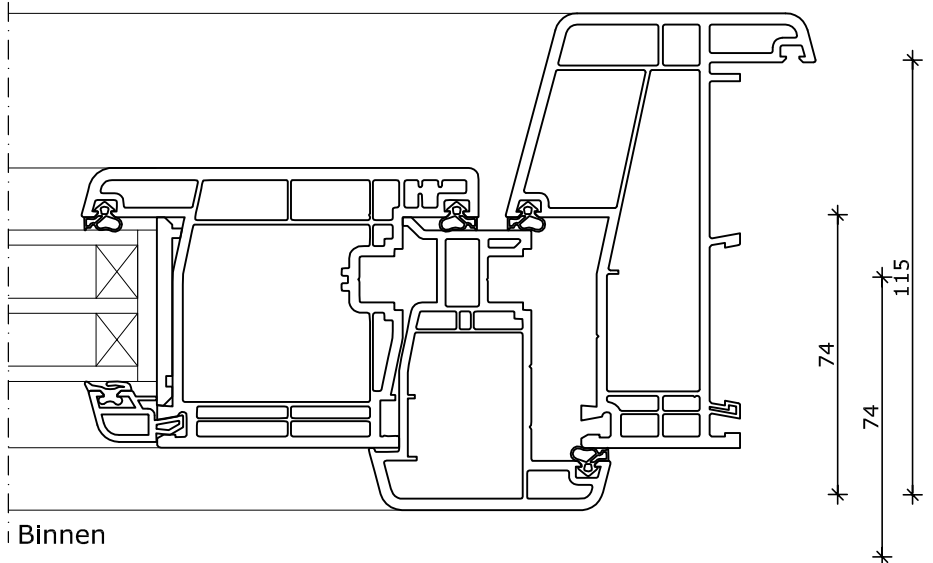

'Amsterdam kozijn' / imitatie schuifraam
Kozijn 115x82
Vleugel 74x78

2

3

4

System 115x82

Rond tuimelraam
Kozijn 115x82
Vleugel 74x126

Buiten

Binnen

Buiten

Binnen

System 115x82

Half rond kozijn vast glas
Kozijn 74x82
Vleugel 74x78

System 115x82

Half rond kozijn kiepraam
Kozijn 74x82
Vleugel 74x78

*: Vanaf \varnothing 900mm
Kleinere afmetingen zijn eventueel in smaller profiel leverbaar