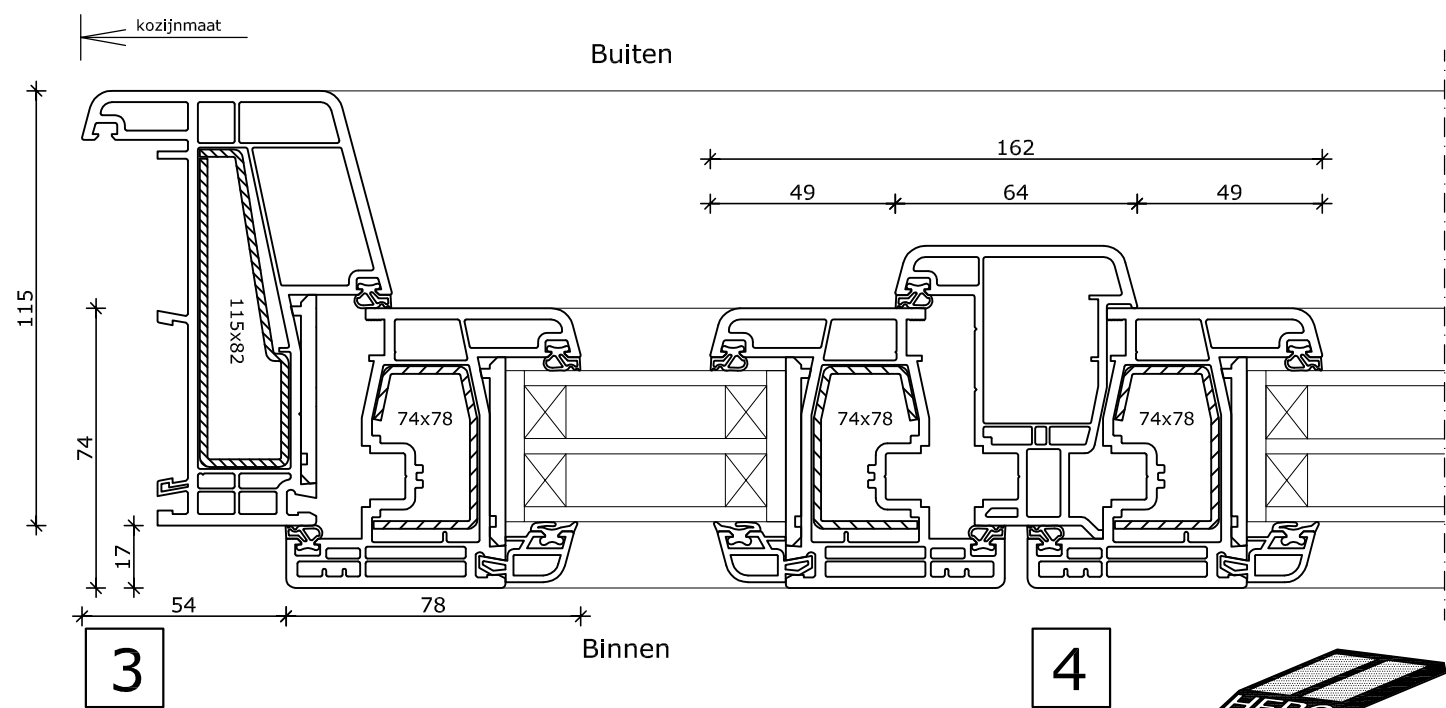

2x Draaikiepraam
Kozijn 115x82
Vleugel 74x78

2

3

4

1

System 115x82 THERMO

Draaikiep-draairaam
Kozijn 115x82
Vleugel 74x78

2