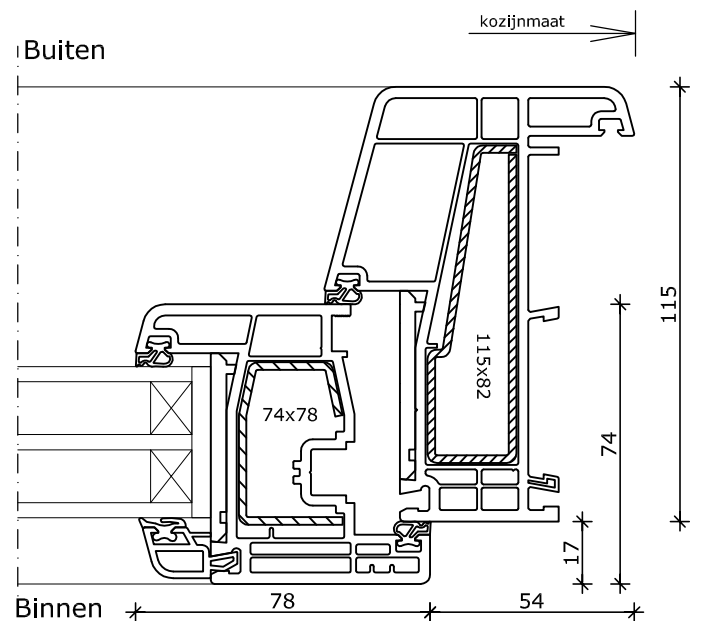

3

4

1

System 115x82 THERMO

Draaikiepraam met bovenlicht
Kozijn 115x82
Vleugel 74x78

2

3

4