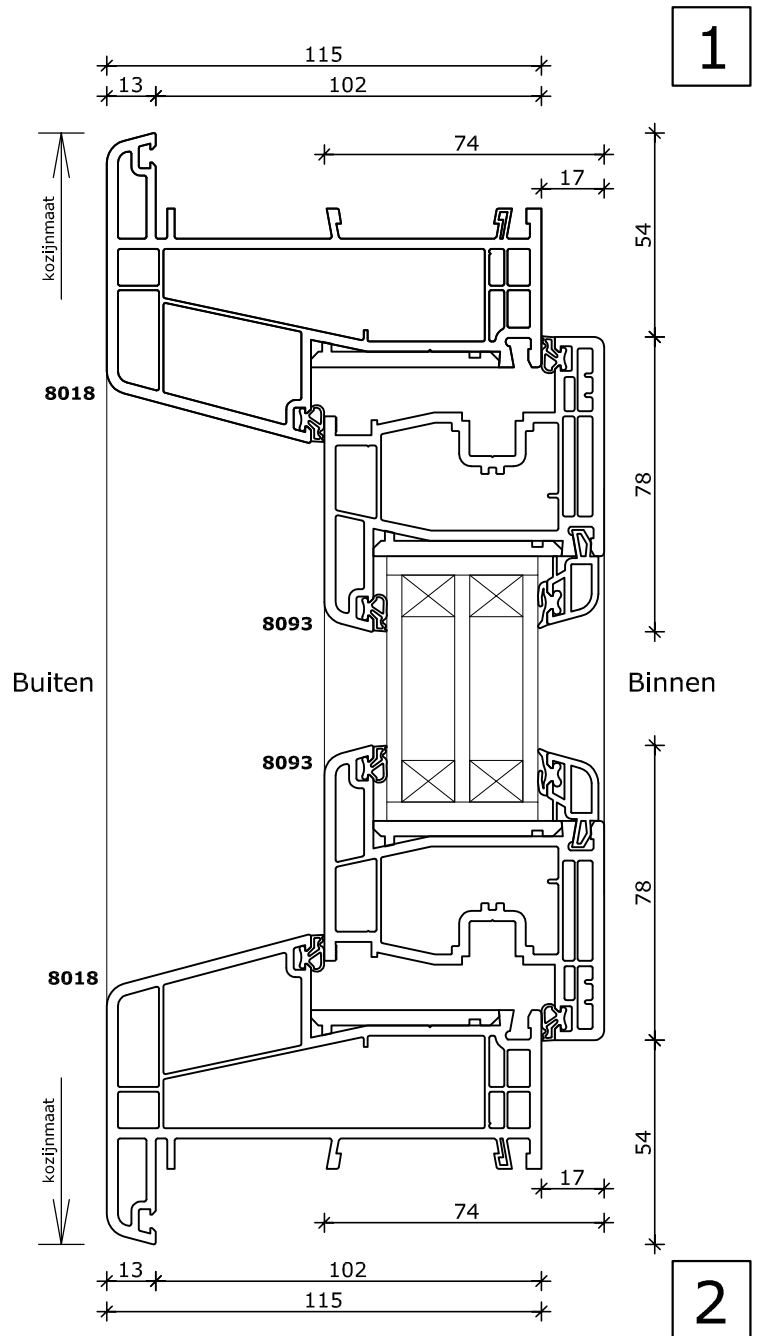

Buiten

Binnen

System 115x82

Half rond kozijn vast glas
Kozijn 74x82
Vleugel 74x78

System 115x82

Half rond kozijn kiepraam
Kozijn 74x82
Vleugel 74x78

*: Vanaf \varnothing 900mm
Kleinere afmetingen zijn eventueel in smaller profiel leverbaar

System 115x82

Half rond kozijn vast glas
Kozijn 74x82
Vleugel 74x78

System 115x82

Half rond kozijn kiepraam
Kozijn 74x82
Vleugel 74x78

*: Vanaf \varnothing 900mm
Kleinere afmetingen zijn eventueel in smaller profiel leverbaar