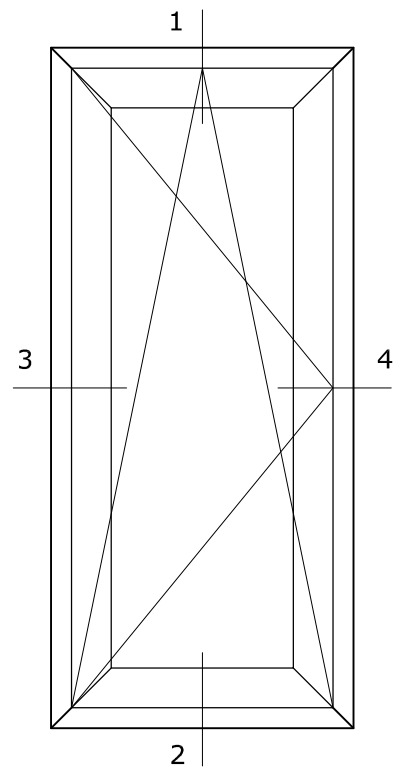

3

4

1

System 115x82 THERMO

Draaikiepraam met bovenlicht
Kozijn 115x82
Vleugel 74x78

2

3

4