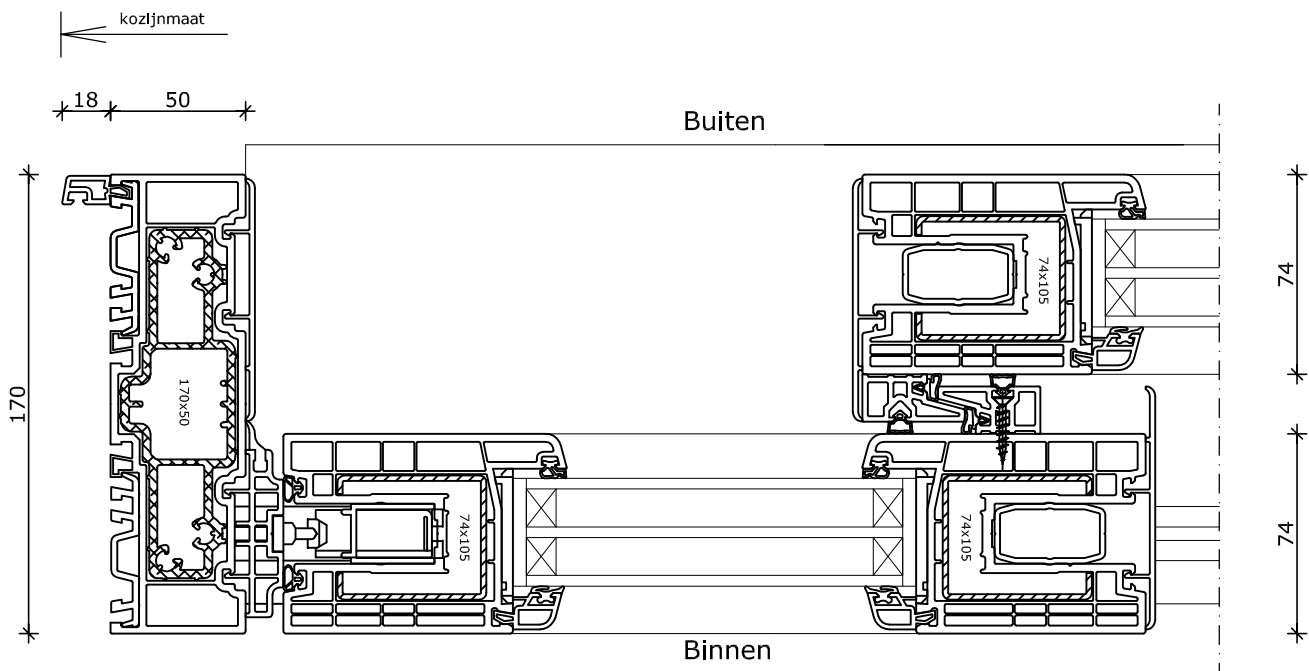

System 115x82 THERMO

Buitendraaiende deur
Kozijn 115x82
Vleugel 74x126

2

3

System 170x50 THERMO

Buitendraaiende deur
Kozijn 170x50
Vleugel 74x105

1

System 115x82