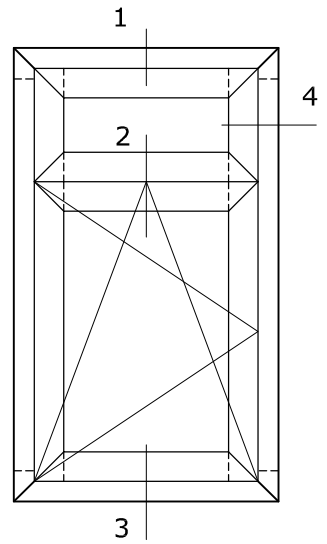

System 115x82 THERMO

Buitendraaiende deur
Kozijn 115x82
Vleugel 74x126

2

3

System 170x50 THERMO

Buitendraaiende deur
Kozijn 170x50
Vleugel 74x105

1

System 115x82