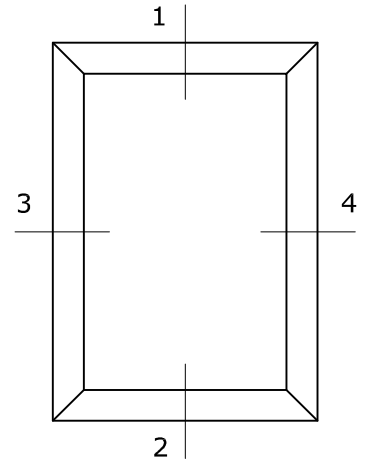

1

System 115x82 THERMO

Vast glas enkel
Kozijn 115x82

Binnen

2

3

4

System 115x82 THERMO

Vast glas met tussenstijl
Kozijn 115x82

3

4

5

System 115x82 THERMO

Draaikiepraam
Kozijn 115x82
Vleugel 74x78

1

System 115x82 THERMO

Buiten

Binnen

System 115x82

Half rond kozijn vast glas
Kozijn 74x82
Vleugel 74x78

System 115x82

Half rond kozijn kiepraam
Kozijn 74x82
Vleugel 74x78

*: Vanaf \varnothing 900mm
Kleinere afmetingen zijn eventueel in smaller profiel leverbaar

System 115x82

Half rond kozijn vast glas
Kozijn 74x82
Vleugel 74x78

System 115x82

Half rond kozijn kiepraam
Kozijn 74x82
Vleugel 74x78

*: Vanaf \varnothing 900mm
Kleinere afmetingen zijn eventueel in smaller profiel leverbaar