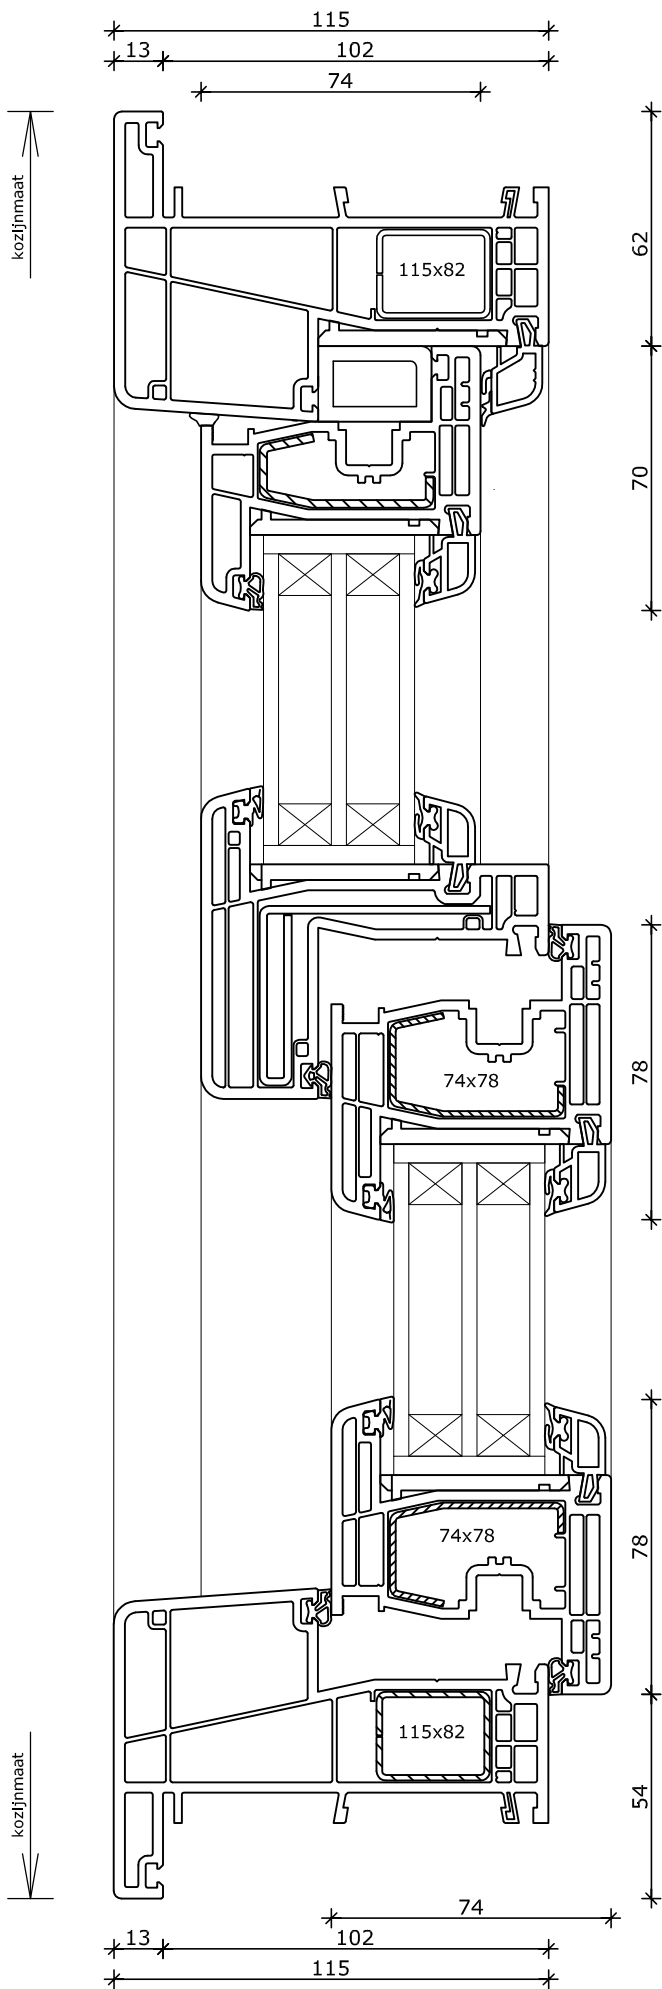

3

1

System 115x82

Binnendraaiende deur
inzetpaneel

Kozijn 115x82
Vleugel 74x126

2

3

1

System 115x82 THERMO

Buitendraaiende deur
Kozijn 115x82
Vleugel 74x126

2

3

System 170x50 THERMO

Buitendraaiende deur
Kozijn 170x50
Vleugel 74x105

1

System 115x82

'Amsterdam kozijn' / imitatie schuifraam
Kozijn 115x82
Vleugel 74x78

2

3

4

System 115x82

Rond tuimelraam
Kozijn 115x82
Vleugel 74x126

Buiten

Binnen

Buiten

Binnen

System 115x82

Half rond kozijn vast glas
Kozijn 74x82
Vleugel 74x78

System 115x82

Half rond kozijn kiepraam
Kozijn 74x82
Vleugel 74x78

*: Vanaf \varnothing 900mm
Kleinere afmetingen zijn eventueel in smaller profiel leverbaar