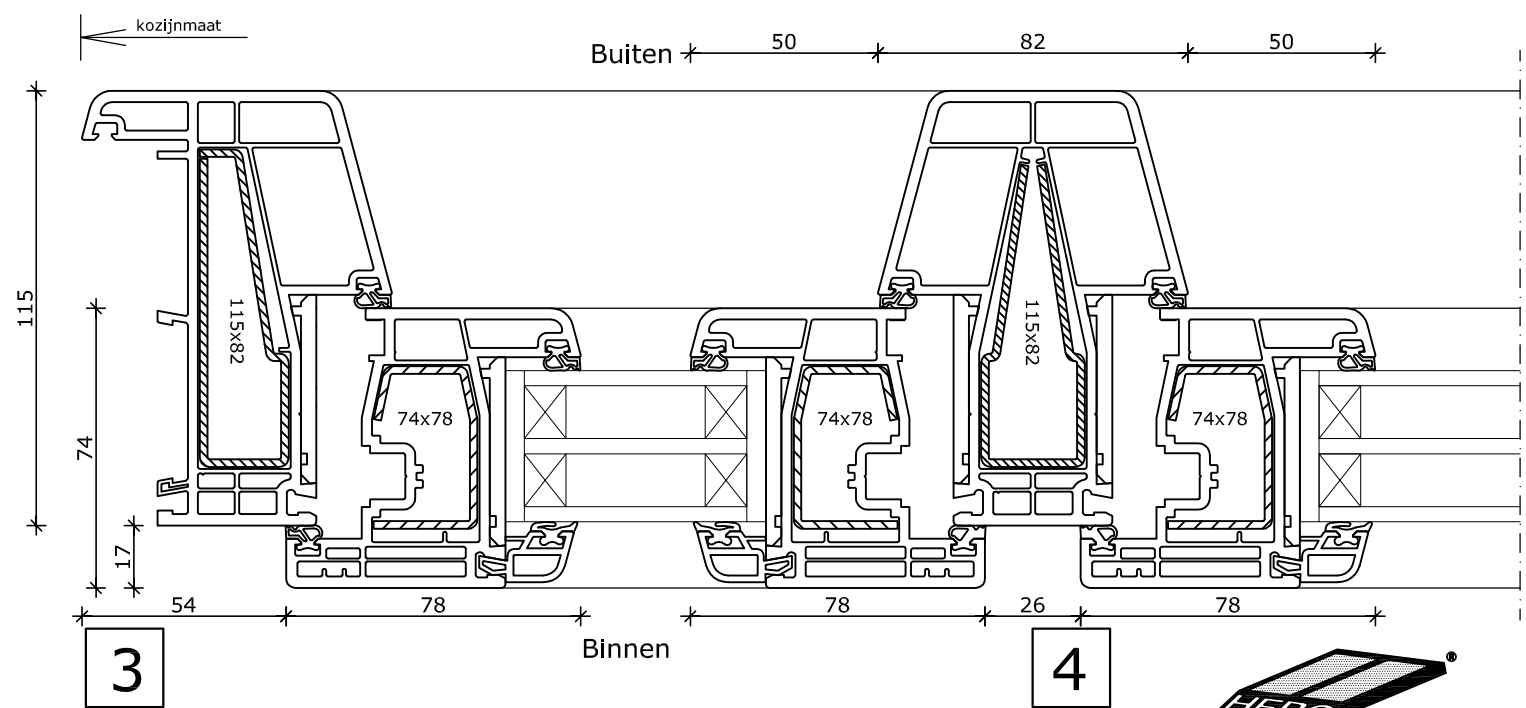

System 115x82 THERMO

2x Draaikiepraam
Kozijn 115x82
Vleugel 74x78

2