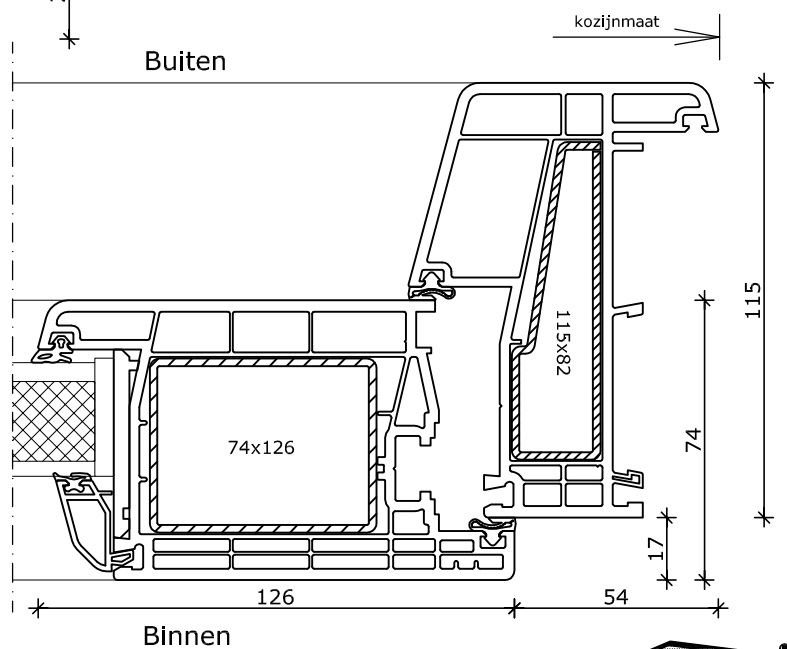

3

1

System 115x82

Binnendraaiende deur
inzetpaneel

Kozijn 115x82
Vleugel 74x126

2

3

1