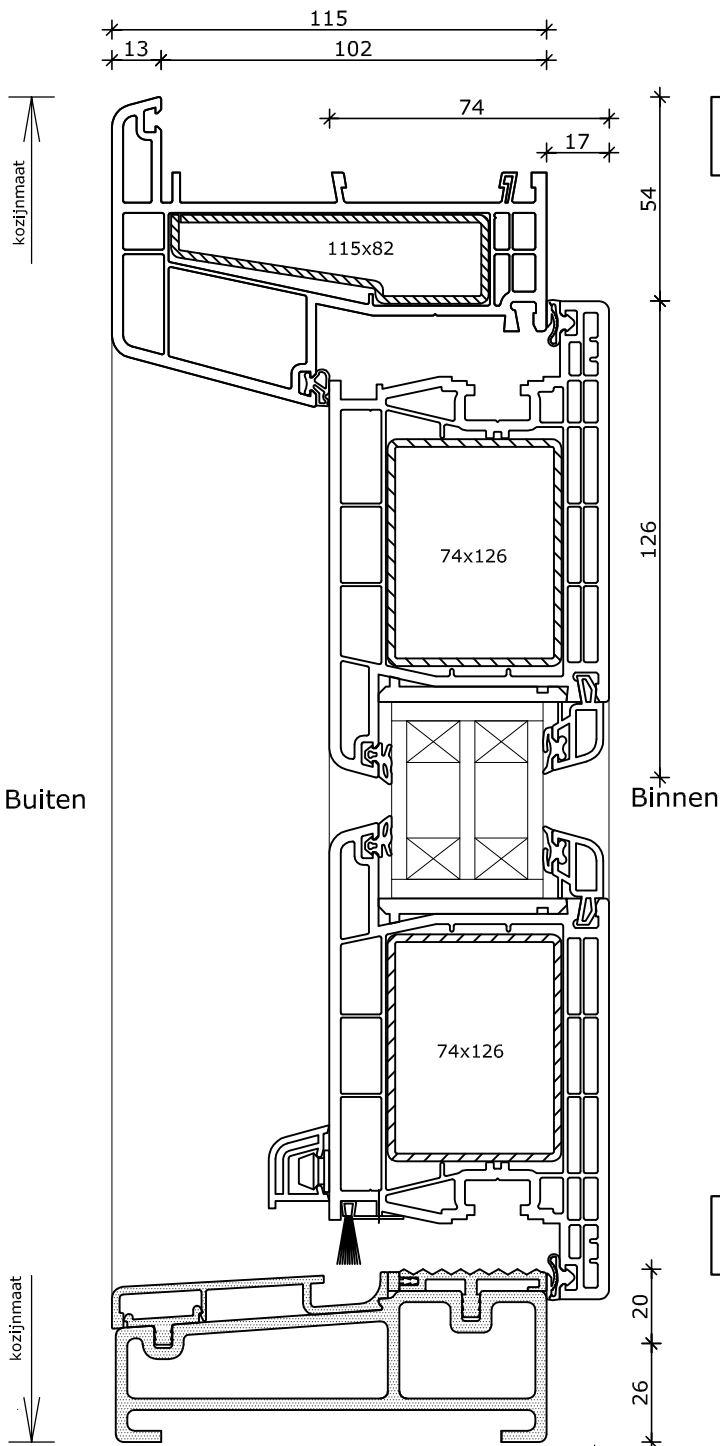

System 115x82 THERMO

Draaikiepdeur
Kozijn 115x82
Vleugel 74x105

2

4

1

System 115x82 THERMO

Binnendraaiende deur
Kozijn 115x82
Vleugel 74x126

2