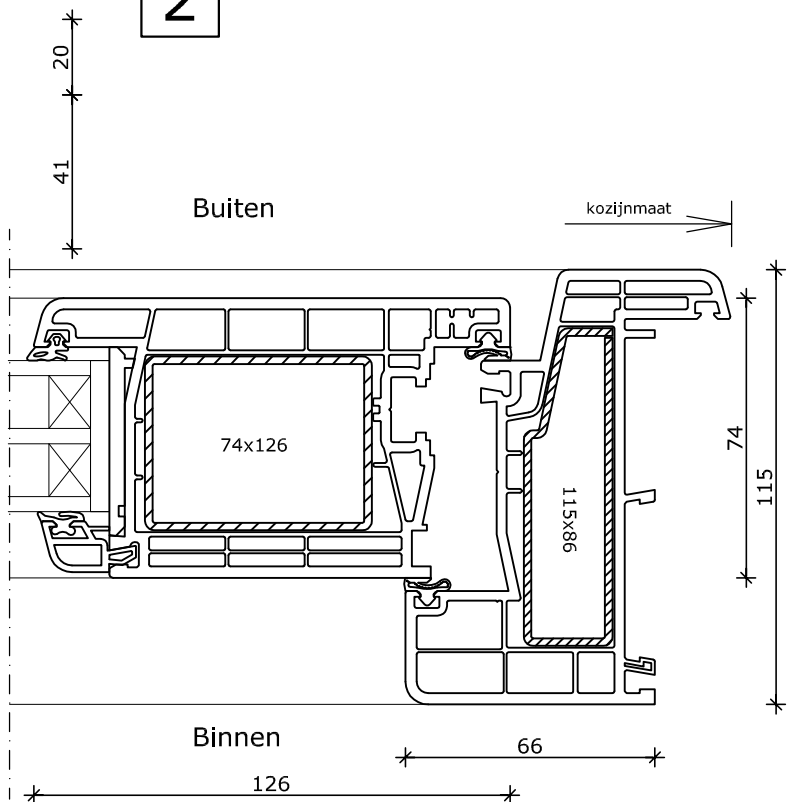

3

1

System 115x82

Binnendraaiende deur
inzetpaneel

Kozijn 115x82
Vleugel 74x126

2

3

1

System 115x82 THERMO

Buitendraaiende deur
Kozijn 115x82
Vleugel 74x126

2

3

System 170x50 THERMO

Buitendraaiende deur
Kozijn 170x50
Vleugel 74x105

1

System 115x82