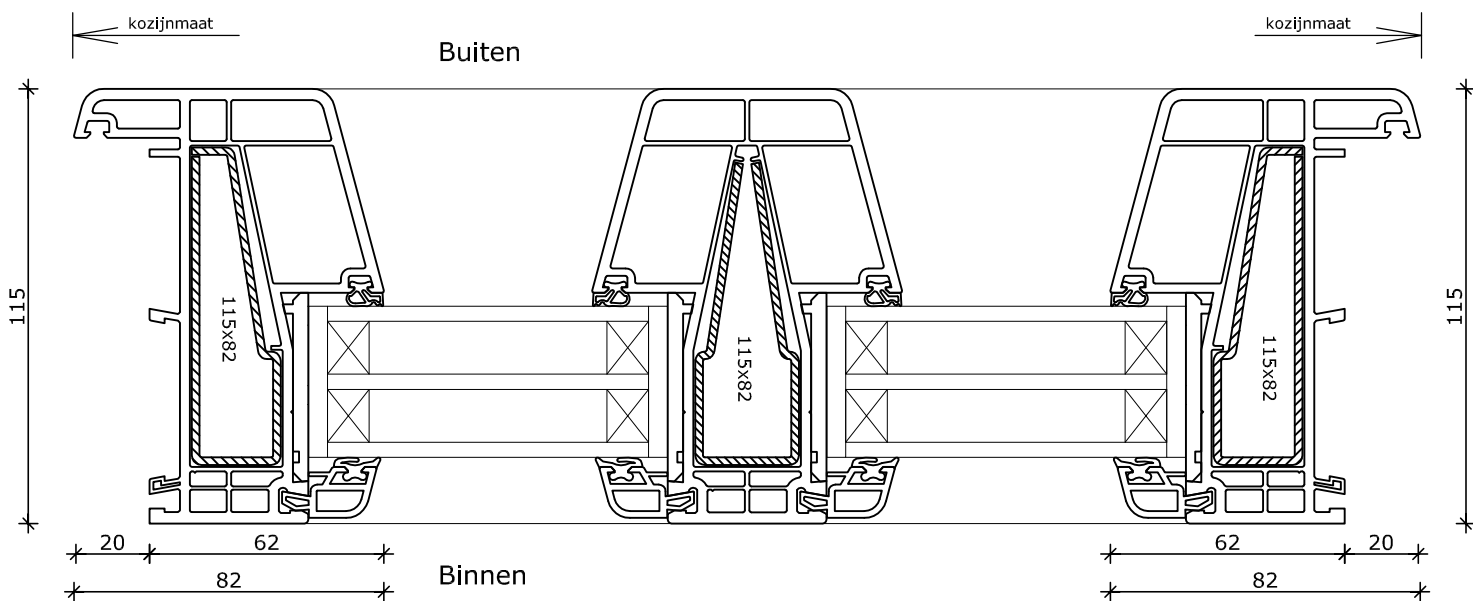

System 115x82 THERMO

Vast glas met tussenstijl
Kozijn 115x82

3

4

5