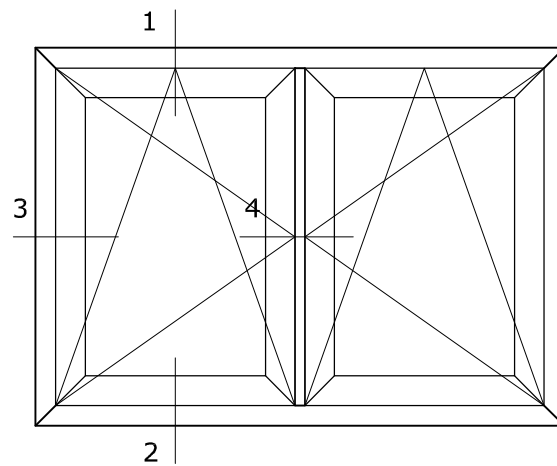

1

System 115x82 THERMO

Vast glas enkel
Kozijn 115x82

Binnen

2

3

4

System 115x82 THERMO

Vast glas met tussenstijl
Kozijn 115x82

3

4

5

System 115x82 THERMO

Draaikiepraam
Kozijn 115x82
Vleugel 74x78

1

System 115x82 THERMO