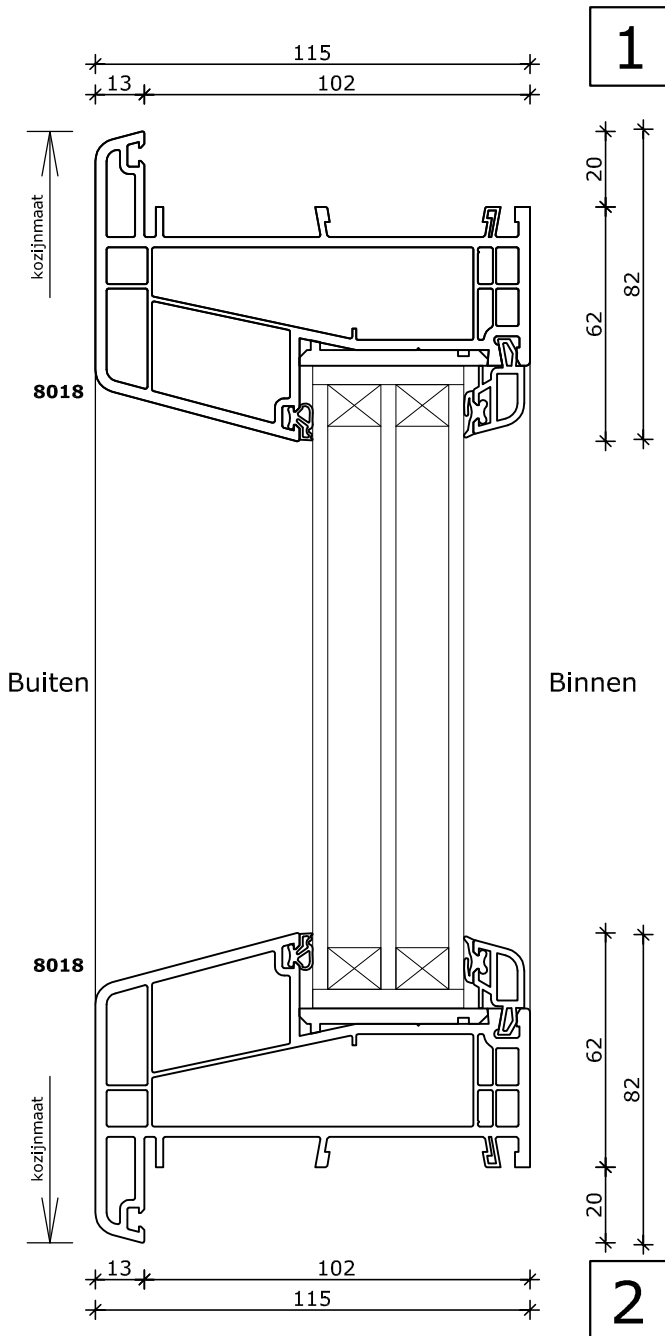

Buiten

Binnen

System 115x82

Half rond kozijn vast glas
Kozijn 74x82
Vleugel 74x78

System 115x82

Half rond kozijn kiepraam
Kozijn 74x82
Vleugel 74x78

*: Vanaf \varnothing 900mm
Kleinere afmetingen zijn eventueel in smaller profiel leverbaar

System 115x82

Half rond kozijn vast glas
Kozijn 74x82
Vleugel 74x78

System 115x82

Half rond kozijn kiepraam
Kozijn 74x82
Vleugel 74x78

*: Vanaf \varnothing 900mm
Kleinere afmetingen zijn eventueel in smaller profiel leverbaar