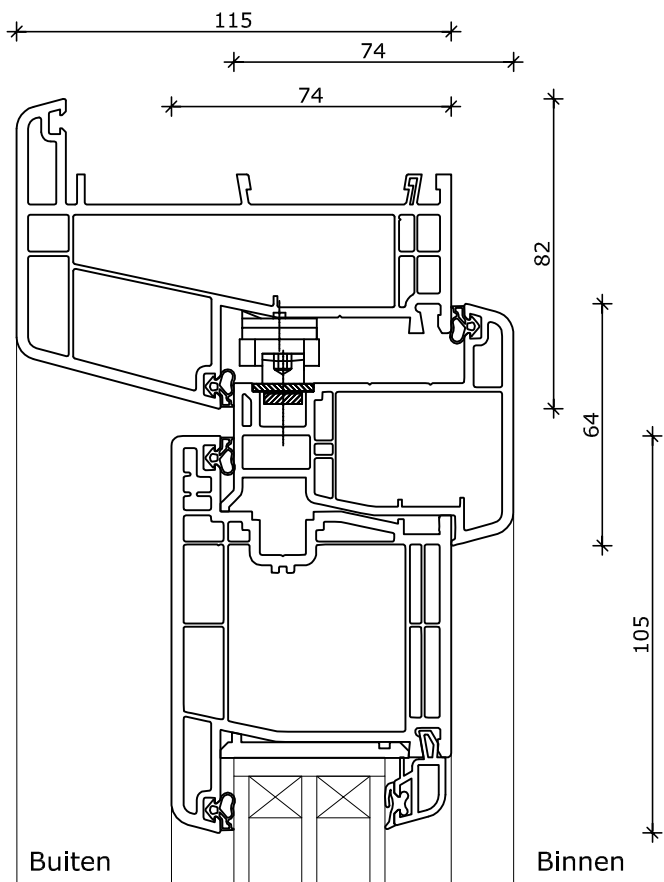

'Amsterdam kozijn' / imitatie schuifraam
Kozijn 115x82
Vleugel 74x78

2

3

4

System 115x82

Rond tuimelraam
Kozijn 115x82
Vleugel 74x126

Buiten

Binnen

Buiten

Binnen

System 115x82

Half rond kozijn vast glas
Kozijn 74x82
Vleugel 74x78

System 115x82

Half rond kozijn kiepraam
Kozijn 74x82
Vleugel 74x78

*: Vanaf \varnothing 900mm
Kleinere afmetingen zijn eventueel in smaller profiel leverbaar

System 115x82

Half rond kozijn vast glas
Kozijn 74x82
Vleugel 74x78

System 115x82

Half rond kozijn kiepraam
Kozijn 74x82
Vleugel 74x78

*: Vanaf \varnothing 900mm
Kleinere afmetingen zijn eventueel in smaller profiel leverbaar