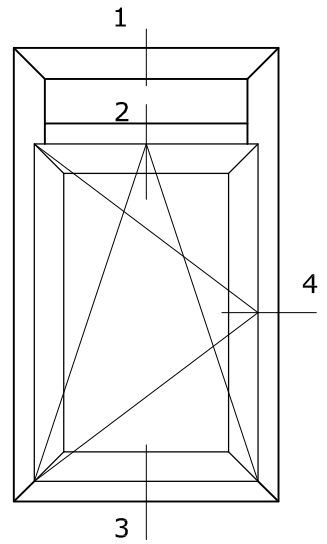

System 115x82 THERMO

Draaikiepraam met bovenlicht
Kozijn 115x82
Vleugel 74x78

2