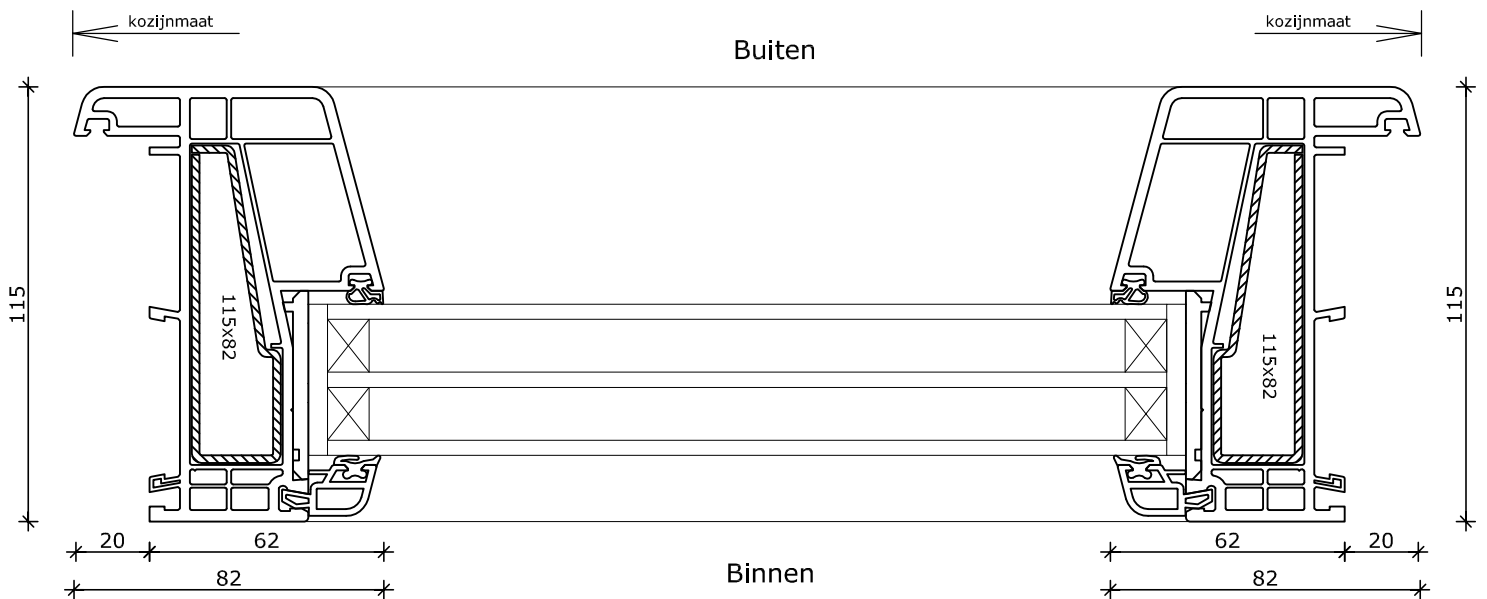

1

System 115x82 THERMO

Vast glas enkel
Kozijn 115x82

Binnen

2

3

4

System 115x82 THERMO