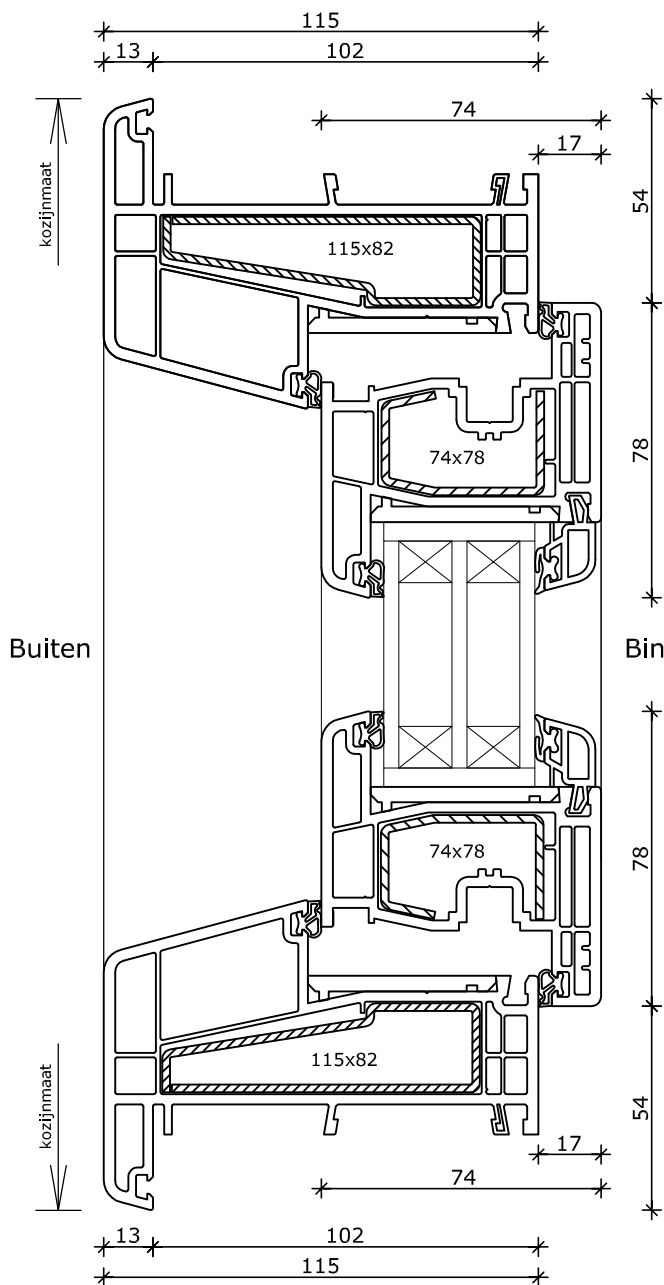

Vast glas met tussenstijl
Kozijn 115x82

3

4

5

System 115x82 THERMO

Draaikiepraam
Kozijn 115x82
Vleugel 74x78

1

System 115x82 THERMO