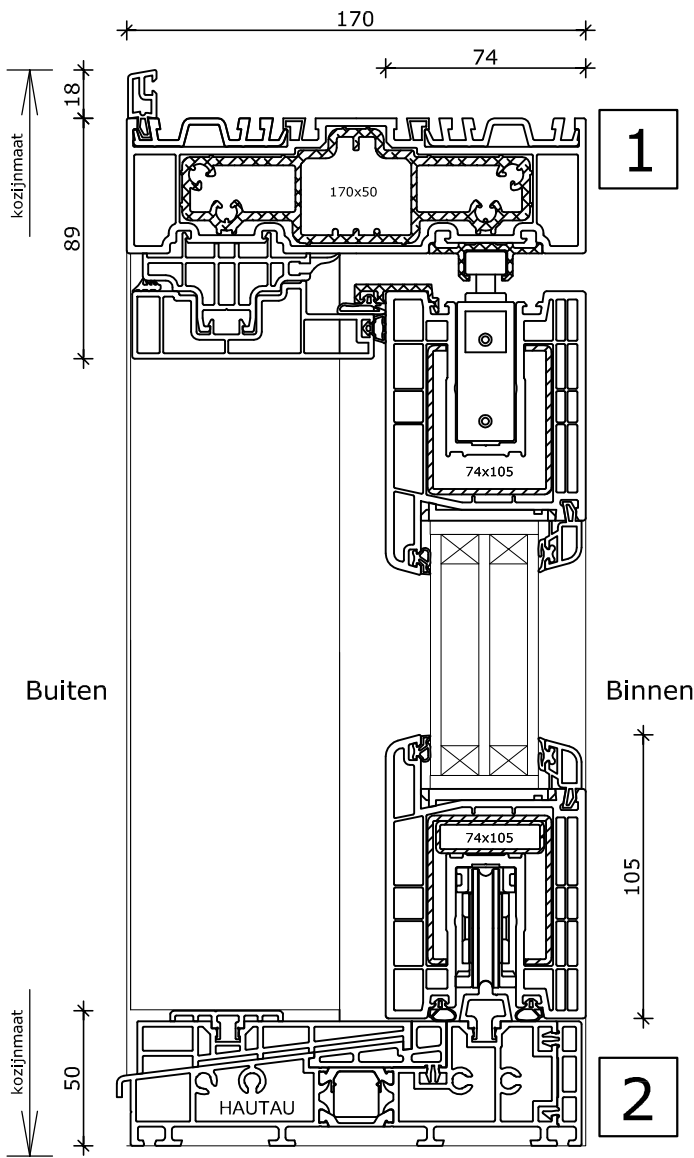

3

1

System 115x82

Binnendraaiende deur
inzetpaneel

Kozijn 115x82
Vleugel 74x126

2

3

1

System 115x82 THERMO

Buitendraaiende deur
Kozijn 115x82
Vleugel 74x126

2

3

System 170x50 THERMO

Buitendraaiende deur
Kozijn 170x50
Vleugel 74x105

1

System 115x82