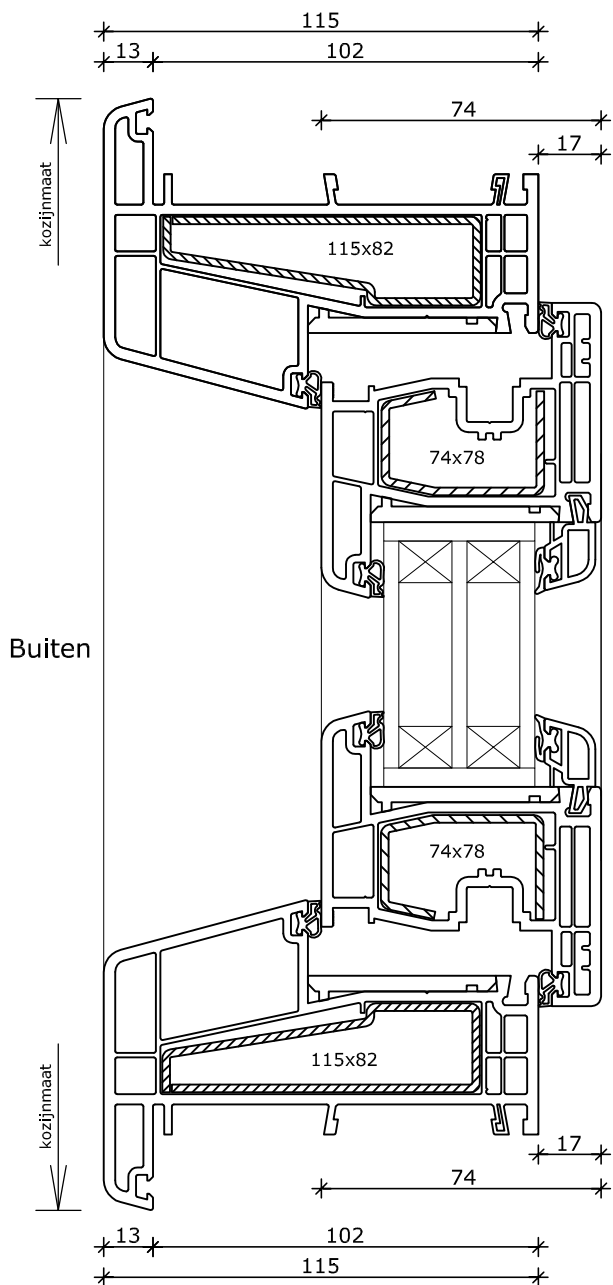

2x Draaikiepraam
Kozijn 115x82
Vleugel 74x78

2

3

4

1

System 115x82 THERMO

Draaikiep-draairaam
Kozijn 115x82
Vleugel 74x78

2

3

4

1

System 115x82 THERMO

Draaikiepraam met bovenlicht
Kozijn 115x82
Vleugel 74x78

2

3

4