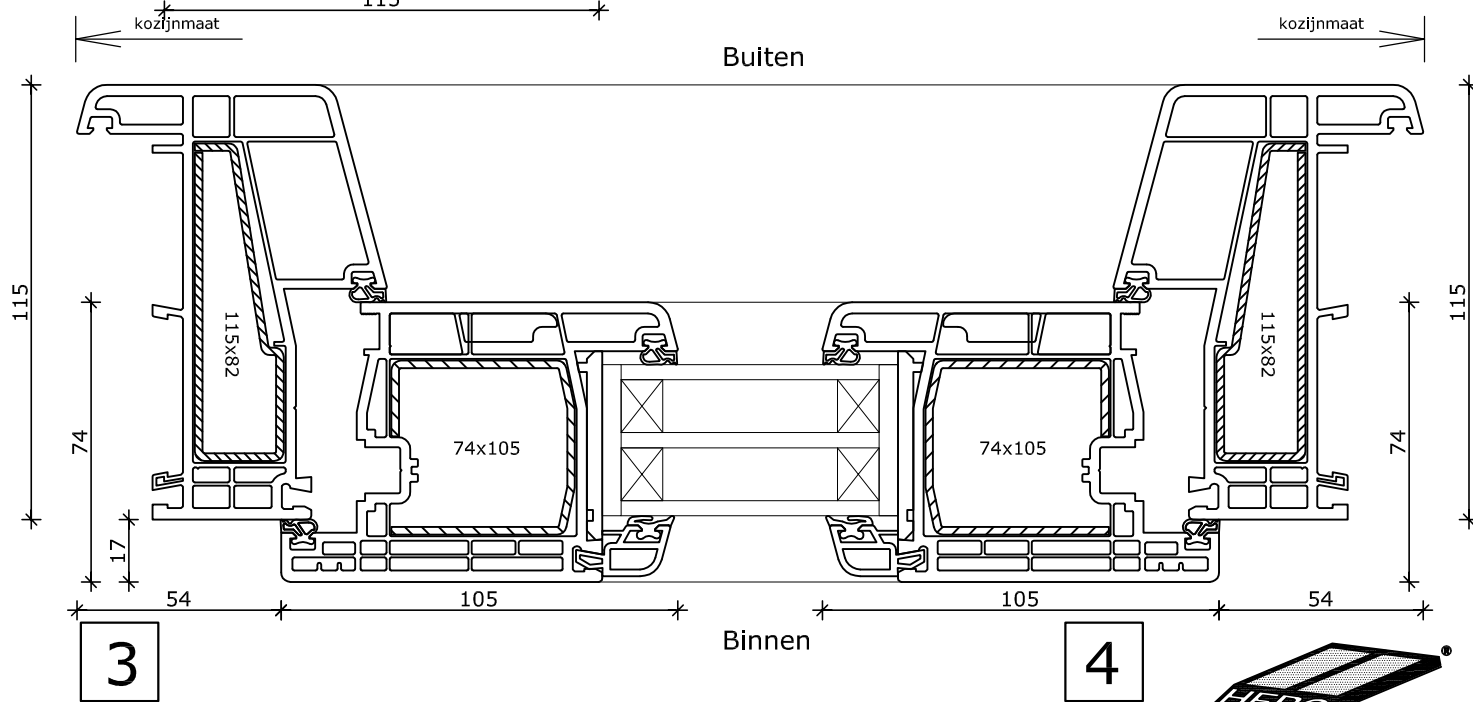

System 115x82 THERMO

Draaikiepdeur
Kozijn 115x82
Vleugel 74x105

2