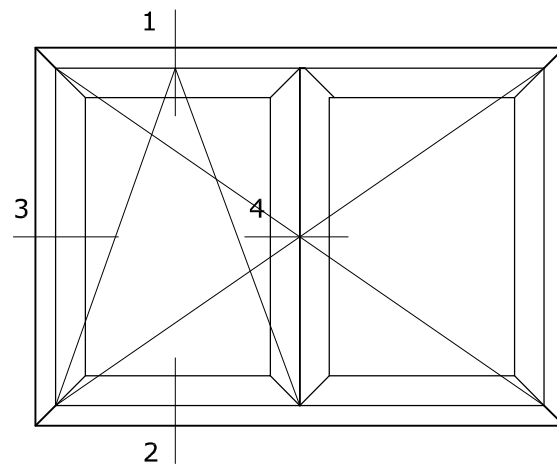

2x Draaikiepraam
Kozijn 115x82
Vleugel 74x78

2

3

4

1

System 115x82 THERMO

Draaikiep-draairaam
Kozijn 115x82
Vleugel 74x78

2

3

4

1

System 115x82 THERMO

Draaikiepraam met bovenlicht
Kozijn 115x82
Vleugel 74x78

2

3

4