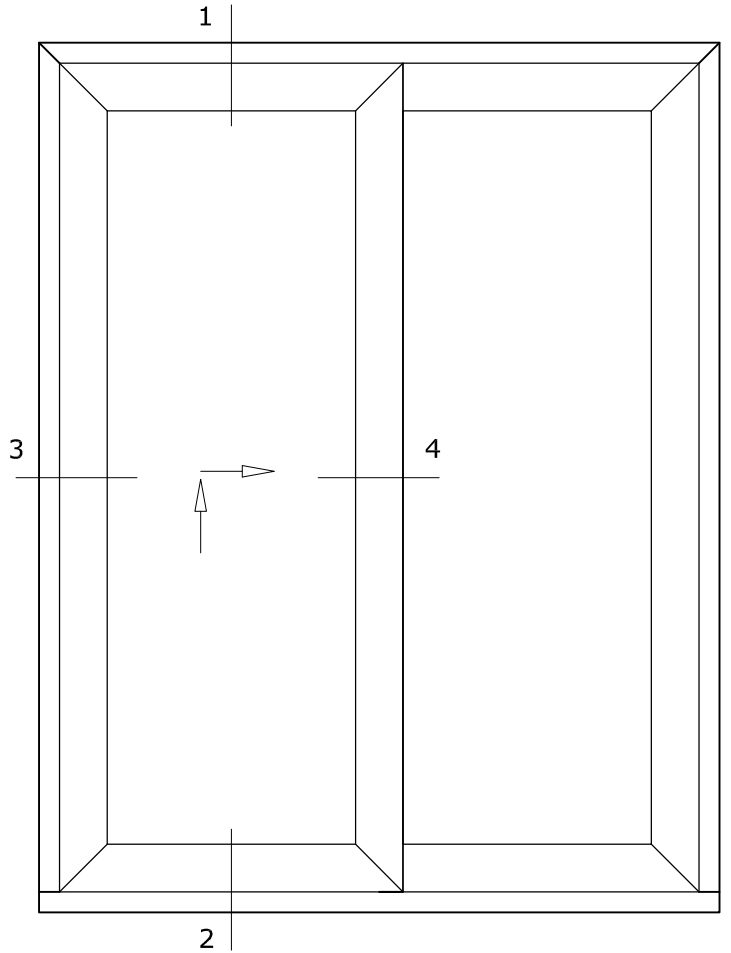

System 170x50 THERMO

Buitendraaiende deur
Kozijn 170x50
Vleugel 74x105