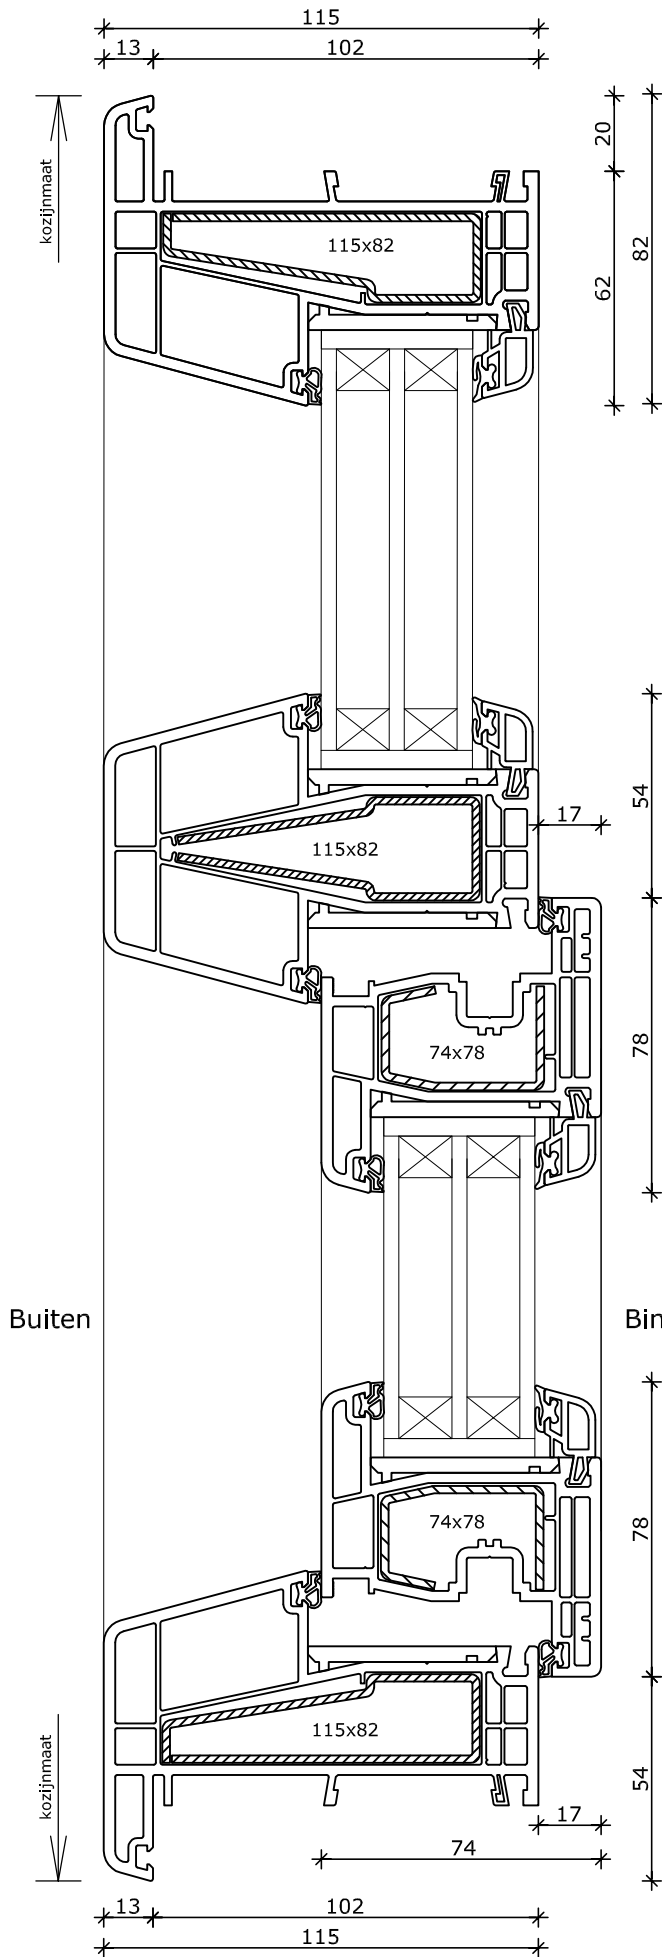

2x Draaikiepraam
Kozijn 115x82
Vleugel 74x78

2

3

4

1

System 115x82 THERMO

Draaikiep-draairaam
Kozijn 115x82
Vleugel 74x78

2

3

4

1

System 115x82 THERMO

Draaikiepraam met bovenlicht
Kozijn 115x82
Vleugel 74x78

2

3

4