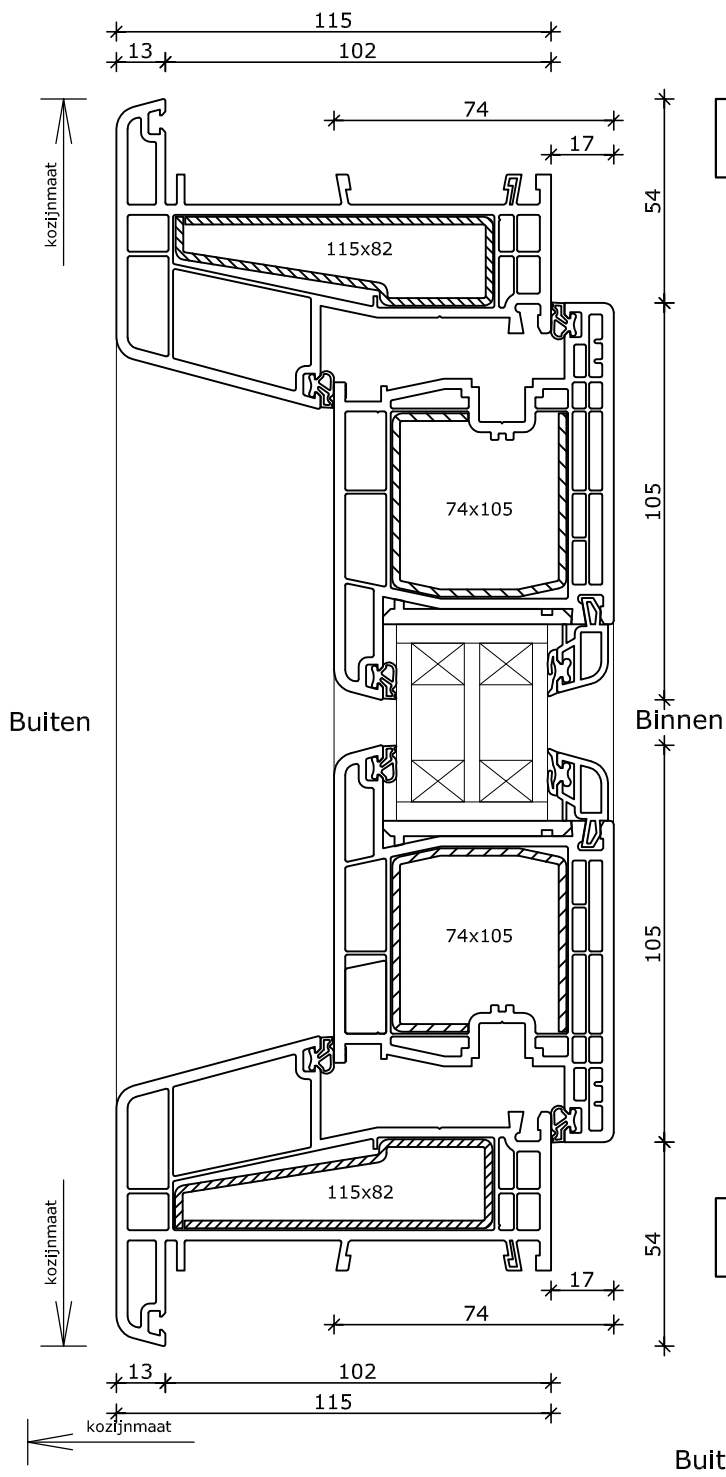

3

4

1

System 115x82 THERMO

Draaikiepraam met bovenlicht
Kozijn 115x82
Vleugel 74x78

2

3

4

System 115x82 THERMO

Draaikiepdeur
Kozijn 115x82
Vleugel 74x105

2

4

1

System 115x82 THERMO

Binnendraaiende deur
Kozijn 115x82
Vleugel 74x126

2