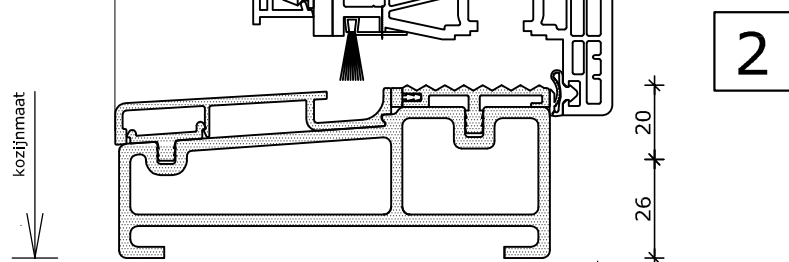

System 115x82

Binnendraaiende deur
buiten vleugeloverdekkend
Kozijn 115x82
Vleugel 74x126

3