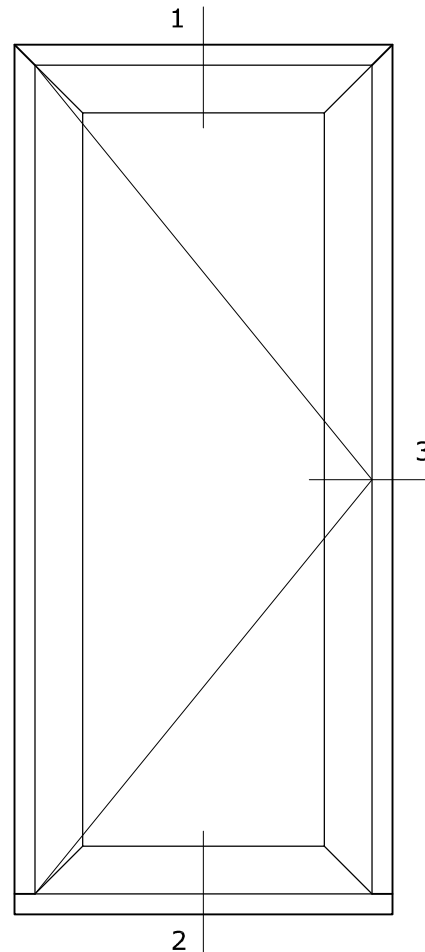

System 115x82 THERMO

Draaikiepdeur
Kozijn 115x82
Vleugel 74x105

2

4

1

System 115x82 THERMO

Binnendraaiende deur
Kozijn 115x82
Vleugel 74x126

2