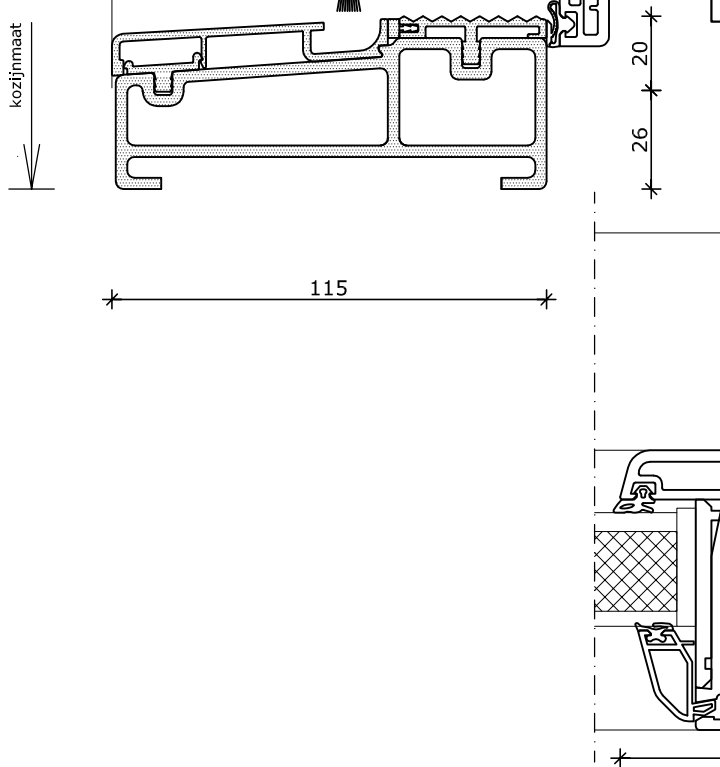

3

1

System 115x82

Binnendraaiende deur
inzetpaneel

Kozijn 115x82
Vleugel 74x126

2

3

1