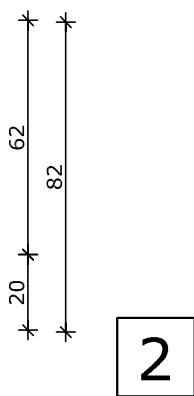

1

System 115x82 THERMO

Vast glas enkel
Kozijn 115x82

Binnen

2

3

4

System 115x82 THERMO

Vast glas met tussenstijl
Kozijn 115x82

3

4

5

System 115x82 THERMO

Draaikiepraam
Kozijn 115x82
Vleugel 74x78

1

System 115x82 THERMO

Buiten

Binnen

System 115x82

Half rond kozijn vast glas
Kozijn 74x82
Vleugel 74x78

System 115x82

Half rond kozijn kiepraam
Kozijn 74x82
Vleugel 74x78

*: Vanaf \varnothing 900mm
Kleinere afmetingen zijn eventueel in smaller profiel leverbaar

System 115x82

Half rond kozijn vast glas
Kozijn 74x82
Vleugel 74x78

System 115x82

Half rond kozijn kiepraam
Kozijn 74x82
Vleugel 74x78

*: Vanaf \varnothing 900mm
Kleinere afmetingen zijn eventueel in smaller profiel leverbaar