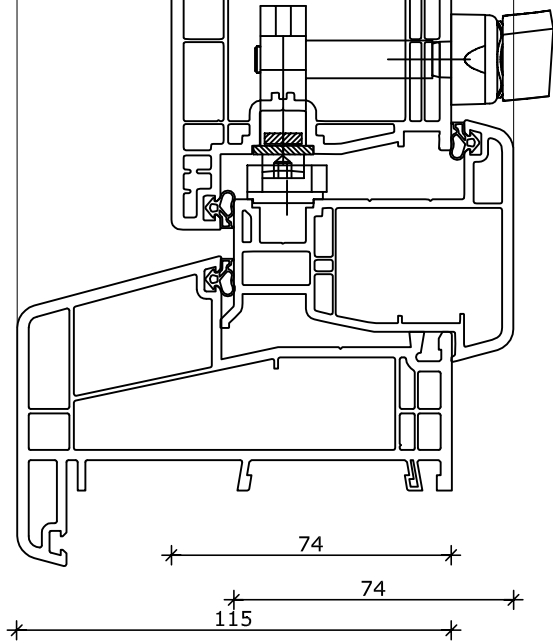

'Amsterdam kozijn' / imitatie schuifraam
Kozijn 115x82
Vleugel 74x78

2

3

4

System 115x82

Rond tuimelraam
Kozijn 115x82
Vleugel 74x126

Buiten

Binnen

Buiten

Binnen

System 115x82

Half rond kozijn vast glas
Kozijn 74x82
Vleugel 74x78

System 115x82

Half rond kozijn kiepraam
Kozijn 74x82
Vleugel 74x78

*: Vanaf \varnothing 900mm
Kleinere afmetingen zijn eventueel in smaller profiel leverbaar