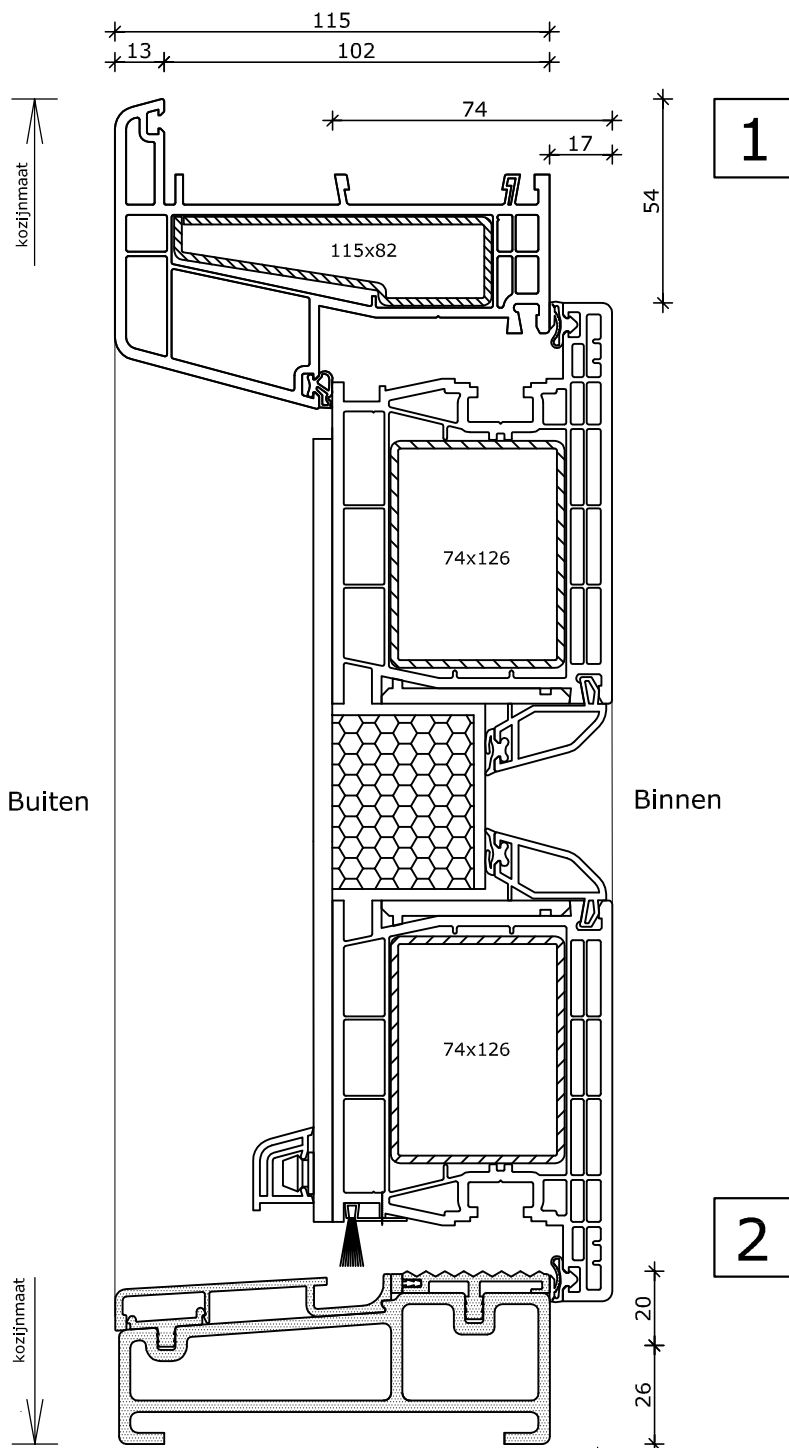

System 115x82 THERMO

Draaikiepdeur
Kozijn 115x82
Vleugel 74x105

2

4

1

System 115x82 THERMO

Binnendraaiende deur
Kozijn 115x82
Vleugel 74x126

2

3

System 115x82

Binnendraaiende deur
 buiten vleugeloverdekkend
 Kozijn 115x82
 Vleugel 74x126

3

1

System 115x82

Binnendraaiende deur
binnen en buiten vleugeloverdekkend
Kozijn 115x82
Vleugel 74x126

2