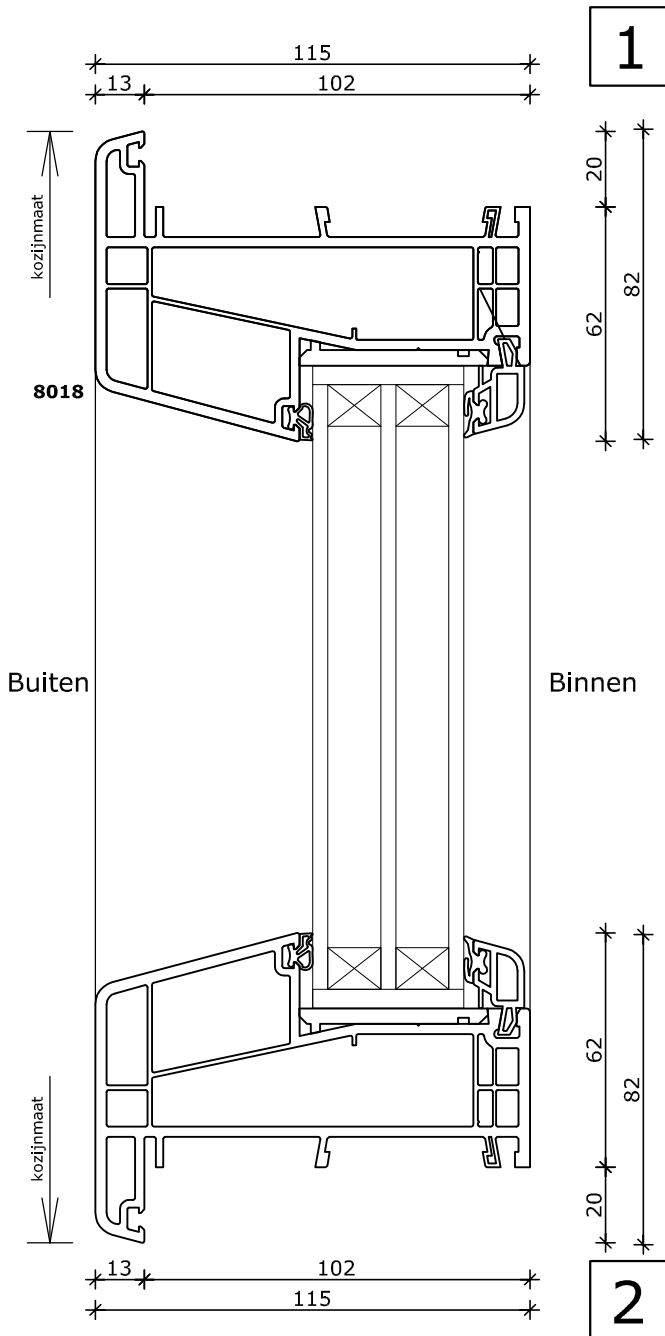

Buiten

Binnen

System 115x82

Half rond kozijn vast glas
Kozijn 74x82
Vleugel 74x78

System 115x82

Half rond kozijn kiepraam
Kozijn 74x82
Vleugel 74x78

*: Vanaf \varnothing 900mm
Kleinere afmetingen zijn eventueel in smaller profiel leverbaar

System 115x82

Half rond kozijn vast glas
Kozijn 74x82
Vleugel 74x78

System 115x82

Half rond kozijn kiepraam
Kozijn 74x82
Vleugel 74x78

*: Vanaf \varnothing 900mm
Kleinere afmetingen zijn eventueel in smaller profiel leverbaar