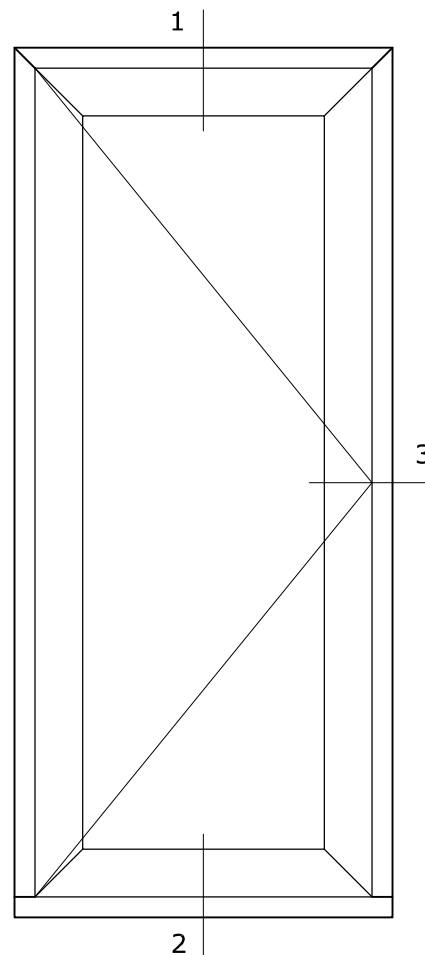

System 115x82

Binnendraaiende deur
buiten vleugeloverdekkend
Kozijn 115x82
Vleugel 74x126