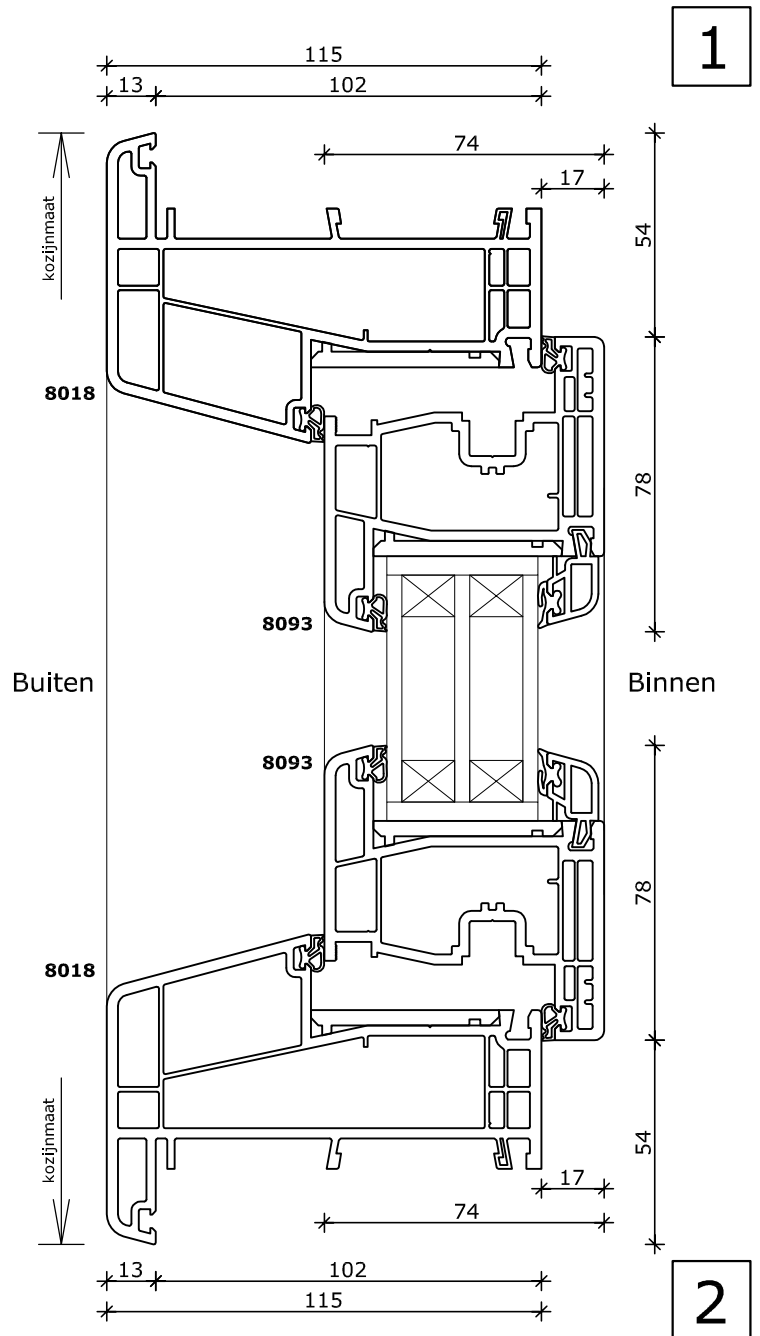

Buiten

Binnen

System 115x82

Half rond kozijn vast glas
Kozijn 74x82
Vleugel 74x78

System 115x82

Half rond kozijn kiepraam
Kozijn 74x82
Vleugel 74x78

*: Vanaf \varnothing 900mm
Kleinere afmetingen zijn eventueel in smaller profiel leverbaar

System 115x82

Half rond kozijn vast glas
Kozijn 74x82
Vleugel 74x78

System 115x82

Half rond kozijn kiepraam
Kozijn 74x82
Vleugel 74x78

*: Vanaf \varnothing 900mm
Kleinere afmetingen zijn eventueel in smaller profiel leverbaar