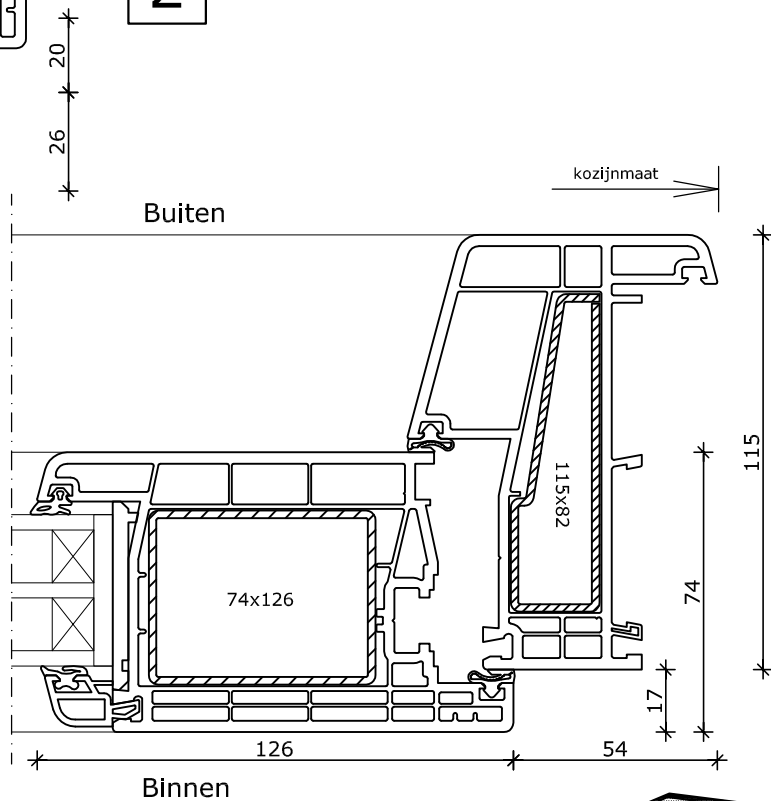

System 115x82 THERMO

Draaikiepdeur
Kozijn 115x82
Vleugel 74x105

2

4

1

System 115x82 THERMO

Binnendraaiende deur
Kozijn 115x82
Vleugel 74x126

2

3

System 115x82

Binnendraaiende deur
 buiten vleugeloverdekkend
 Kozijn 115x82
 Vleugel 74x126

3

1

System 115x82

Binnendraaiende deur
binnen en buiten vleugeloverdekkend
Kozijn 115x82
Vleugel 74x126

2