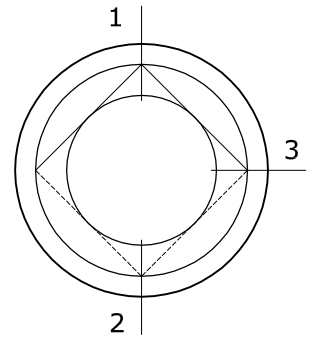

'Amsterdam kozijn' / imitatie schuifraam
Kozijn 115x82
Vleugel 74x78

2

3

4

System 115x82

Rond tuimelraam
Kozijn 115x82
Vleugel 74x126

Buiten

Binnen

Buiten

Binnen

System 115x82

Half rond kozijn vast glas
Kozijn 74x82
Vleugel 74x78

System 115x82

Half rond kozijn kiepraam
Kozijn 74x82
Vleugel 74x78

*: Vanaf \varnothing 900mm
Kleinere afmetingen zijn eventueel in smaller profiel leverbaar