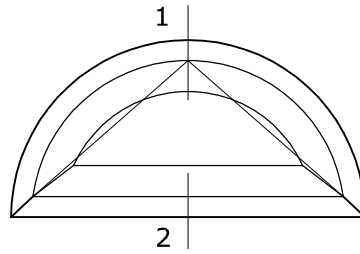

Buiten

Binnen

System 115x82

Half rond kozijn vast glas
Kozijn 74x82
Vleugel 74x78

System 115x82

Half rond kozijn kiepraam
Kozijn 74x82
Vleugel 74x78

*: Vanaf \varnothing 900mm
Kleinere afmetingen zijn eventueel in smaller profiel leverbaar

System 115x82

Half rond kozijn vast glas
Kozijn 74x82
Vleugel 74x78

System 115x82

Half rond kozijn kiepraam
Kozijn 74x82
Vleugel 74x78

*: Vanaf \varnothing 900mm
Kleinere afmetingen zijn eventueel in smaller profiel leverbaar