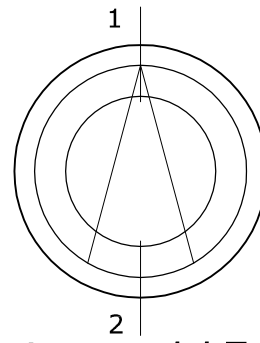

Buiten

Binnen

System 115x82

Half rond kozijn vast glas
Kozijn 74x82
Vleugel 74x78

System 115x82

Half rond kozijn kiepraam
Kozijn 74x82
Vleugel 74x78

*: Vanaf \varnothing 900mm
Kleinere afmetingen zijn eventueel in smaller profiel leverbaar

System 115x82

Half rond kozijn vast glas
Kozijn 74x82
Vleugel 74x78

System 115x82

Half rond kozijn kiepraam
Kozijn 74x82
Vleugel 74x78

*: Vanaf \varnothing 900mm
Kleinere afmetingen zijn eventueel in smaller profiel leverbaar