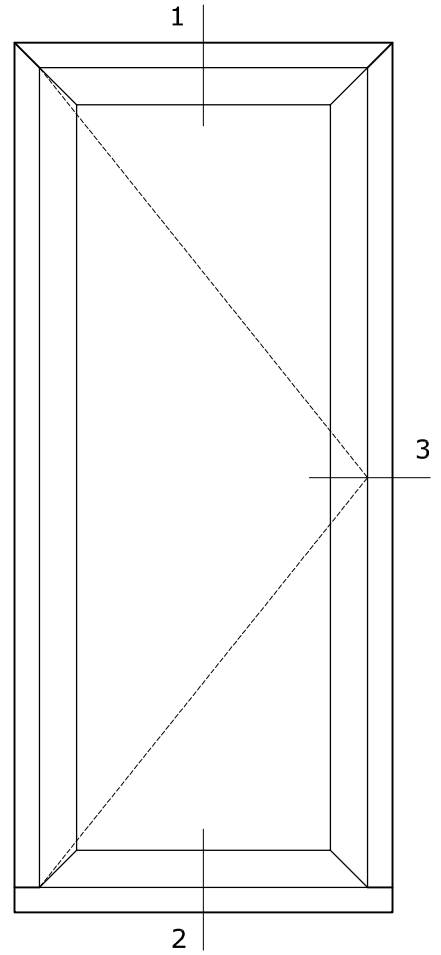

3

1

System 115x82

Binnendraaiende deur
inzetpaneel

Kozijn 115x82
Vleugel 74x126

2

3

1