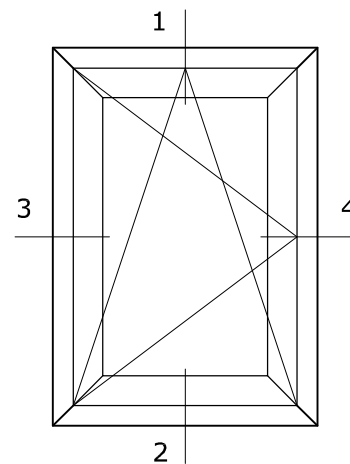

1

System 115x82 THERMO

Vast glas enkel
Kozijn 115x82

Binnen

2

3

4

System 115x82 THERMO

Vast glas met tussenstijl
Kozijn 115x82

3

4

5

System 115x82 THERMO

Draaikiepraam
Kozijn 115x82
Vleugel 74x78

1

System 115x82 THERMO