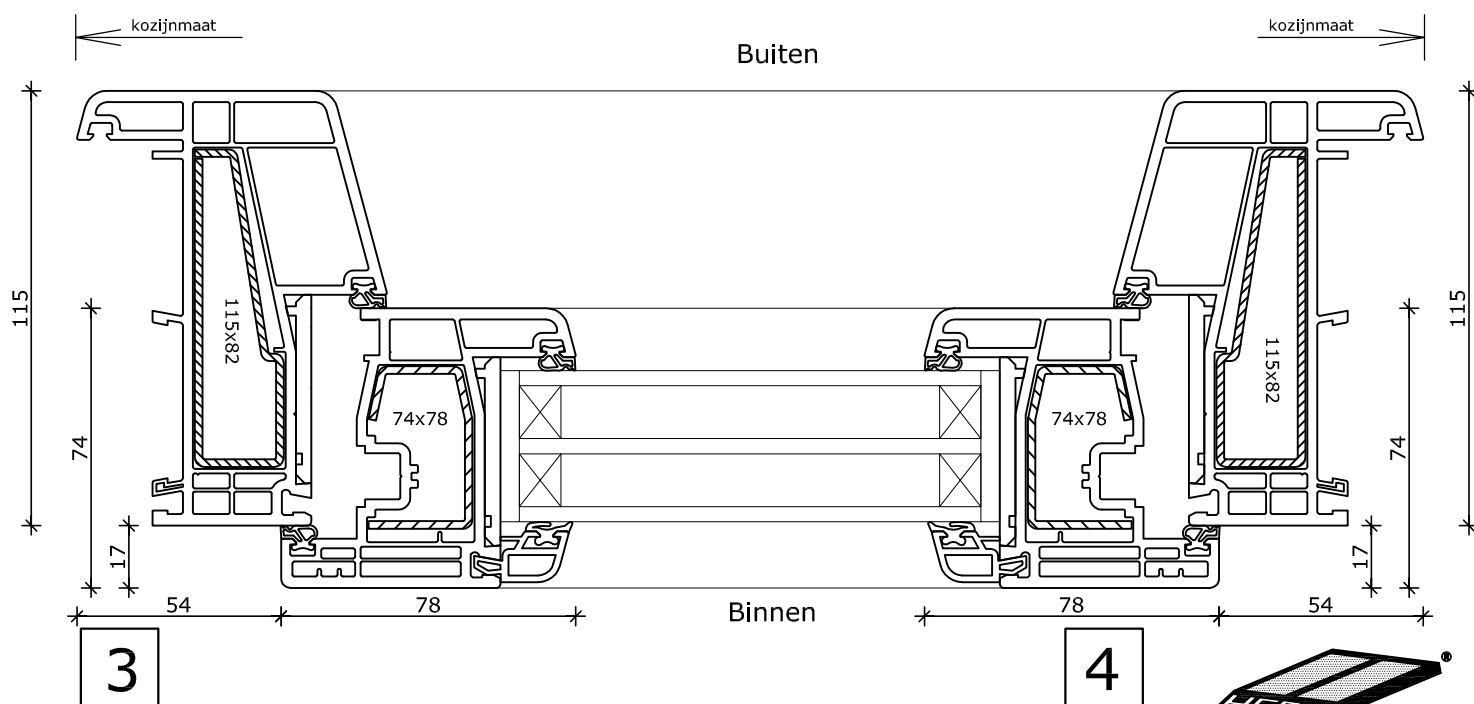

Vast glas met tussenstijl
Kozijn 115x82

3

4

5

System 115x82 THERMO

Draaikiepraam
Kozijn 115x82
Vleugel 74x78

1

System 115x82 THERMO