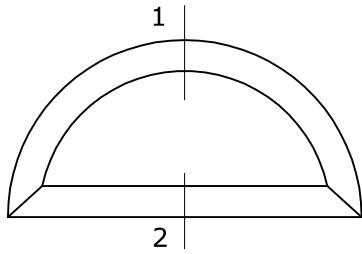

Buiten

Binnen

System 115x82

Half rond kozijn vast glas
Kozijn 74x82
Vleugel 74x78

System 115x82

Half rond kozijn kiepraam
Kozijn 74x82
Vleugel 74x78

*: Vanaf \varnothing 900mm
Kleinere afmetingen zijn eventueel in smaller profiel leverbaar

System 115x82

Half rond kozijn vast glas
Kozijn 74x82
Vleugel 74x78

System 115x82

Half rond kozijn kiepraam
Kozijn 74x82
Vleugel 74x78

*: Vanaf \varnothing 900mm
Kleinere afmetingen zijn eventueel in smaller profiel leverbaar