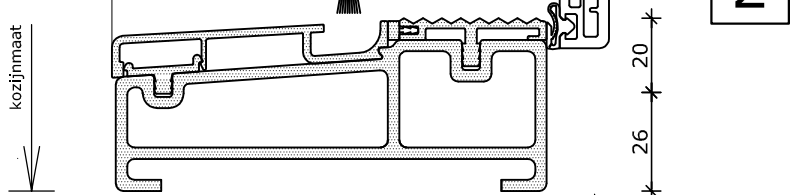

System 115x82 THERMO

Draaikiepdeur
Kozijn 115x82
Vleugel 74x105

2

4

1

System 115x82 THERMO

Binnendraaiende deur
Kozijn 115x82
Vleugel 74x126

2