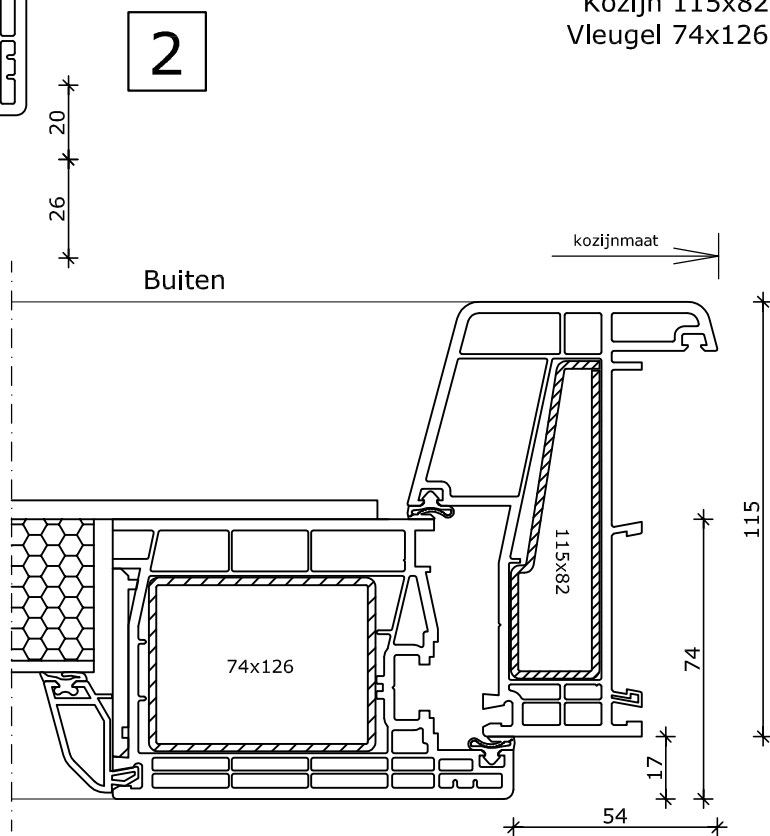

System 115x82 THERMO

Draaikiepdeur
Kozijn 115x82
Vleugel 74x105

2

4

1

System 115x82 THERMO

Binnendraaiende deur
Kozijn 115x82
Vleugel 74x126

2

3

System 115x82

Binnendraaiende deur
 buiten vleugeloverdekkend
 Kozijn 115x82
 Vleugel 74x126

3

1

System 115x82

Binnendraaiende deur
binnen en buiten vleugeloverdekkend
Kozijn 115x82
Vleugel 74x126

2