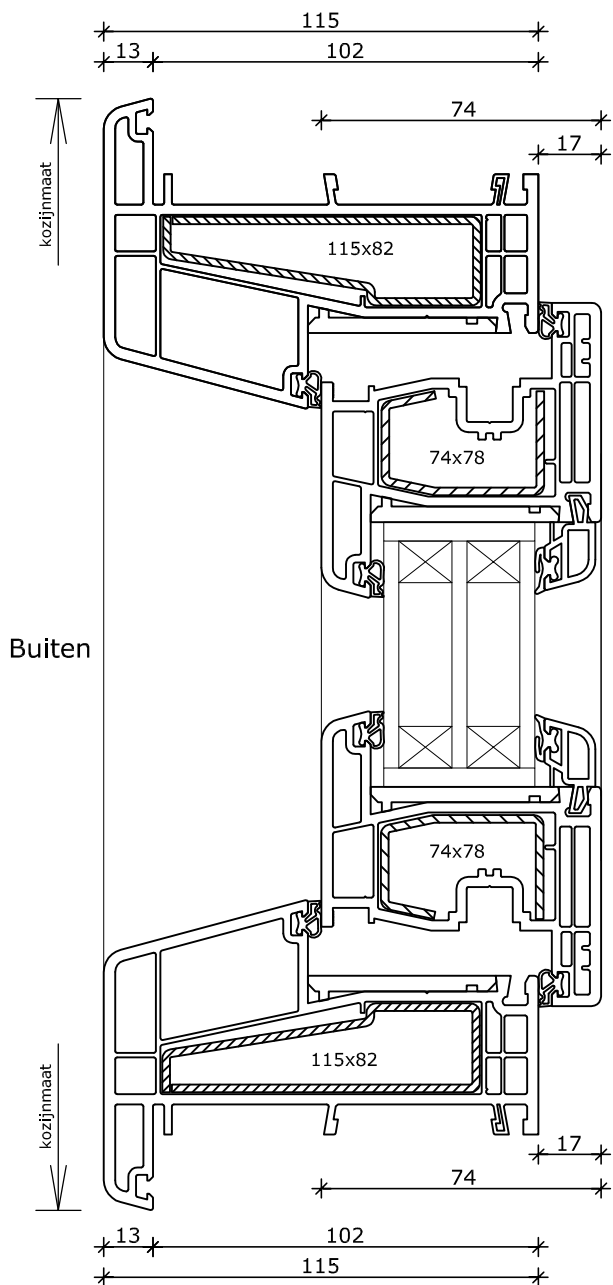

Vast glas met tussenstijl
Kozijn 115x82

3

4

5

System 115x82 THERMO

Draaikiepraam
Kozijn 115x82
Vleugel 74x78

1

System 115x82 THERMO

2x Draaikiepraam
Kozijn 115x82
Vleugel 74x78

2

3

4

1

System 115x82 THERMO

Draaikiep-draairaam
Kozijn 115x82
Vleugel 74x78

2