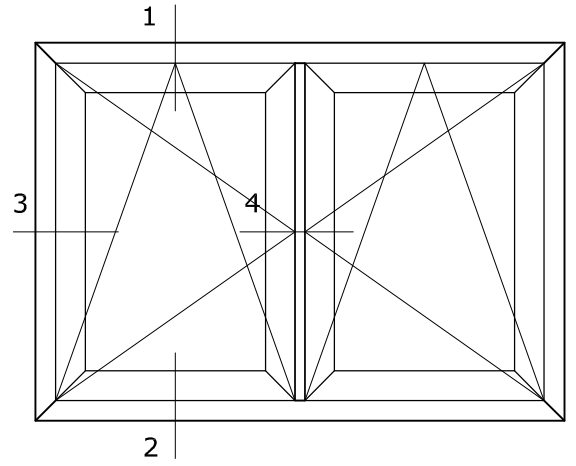

1

System 115x82

Vast glas enkel
Kozijn 115x82

2

3

4

System 115x82

Vast glas met tussenstijl
Kozijn 90x80

3

4

5

System 115x82

Draaikiepraam
Kozijn 115x82
Vleugel 74x78

System 115x82

2x Draaikiepraam
Kozijn 115x82
Vleugel 74x78

System 115x82

Draaikiep-draairaam
Kozijn 115x82
Vleugel 74x78

1

System 115x82

Draaikiepraam met bovenlicht
Kozijn 115x82
Vleugel 74x78

2

Buiten

Binnen

3