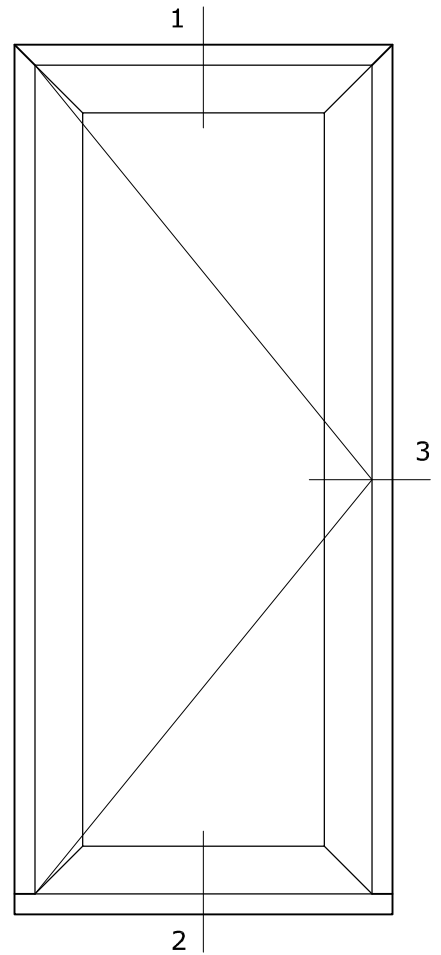

1

System 115x82

Vast glas enkel
Kozijn 115x82

2

3

4

System 115x82

Vast glas met tussenstijl
Kozijn 90x80

Draaikiep-draairaam
Kozijn 115x82
Vleugel 74x78

1

System 115x82

Draaikiepraam met bovenlicht
Kozijn 115x82
Vleugel 74x78

2

Buiten

Binnen

3

Binnendraaiende deur
Kozijn 115x82
Vleugel 74x126

3

1

System 115x82

Binnendraaiende deur
buiten vleugeloverdekkend
Kozijn 115x82
Vleugel 74x126

2

3

1

System 115x82

Binnendraaiende deur
binnen en buiten vleugeloverdekkend
Kozijn 115x82
Vleugel 74x126

2

3

1

System 115x82

Binnendraaiende deur
inzetpaneel
Kozijn 115x82
Vleugel 74x126

2