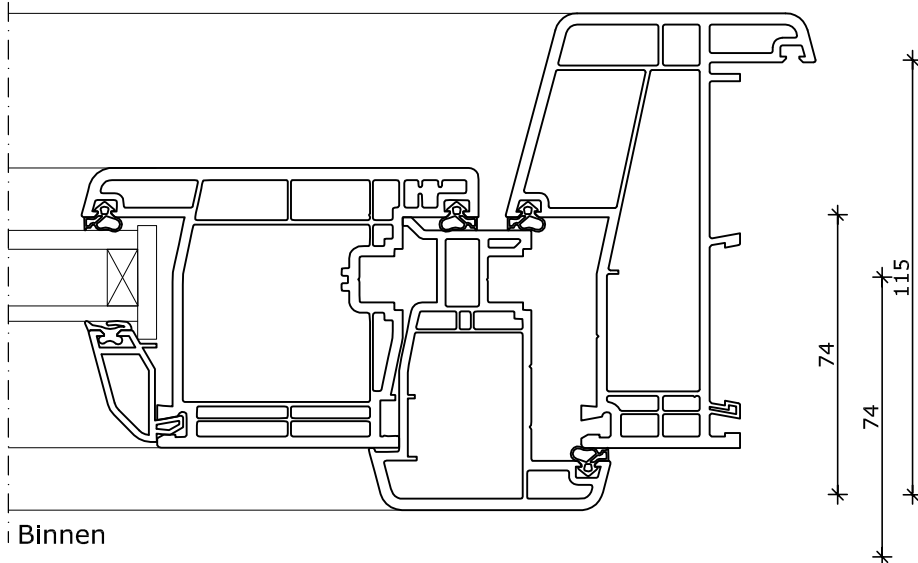

System 115x82

Rond tuimelraam
Kozijn 115x82
Vleugel 74x126

Buiten

Binnen

Buiten

Binnen

System 115x82

Half rond kozijn vast glas
Kozijn 74x82
Vleugel 74x78

System 115x82

Half rond kozijn kiepraam
Kozijn 74x82
Vleugel 74x78

*: Vanaf \varnothing 900mm
Kleinere afmetingen zijn eventueel in smaller profiel leverbaar

System 115x82

Half rond kozijn vast glas
Kozijn 74x82
Vleugel 74x78