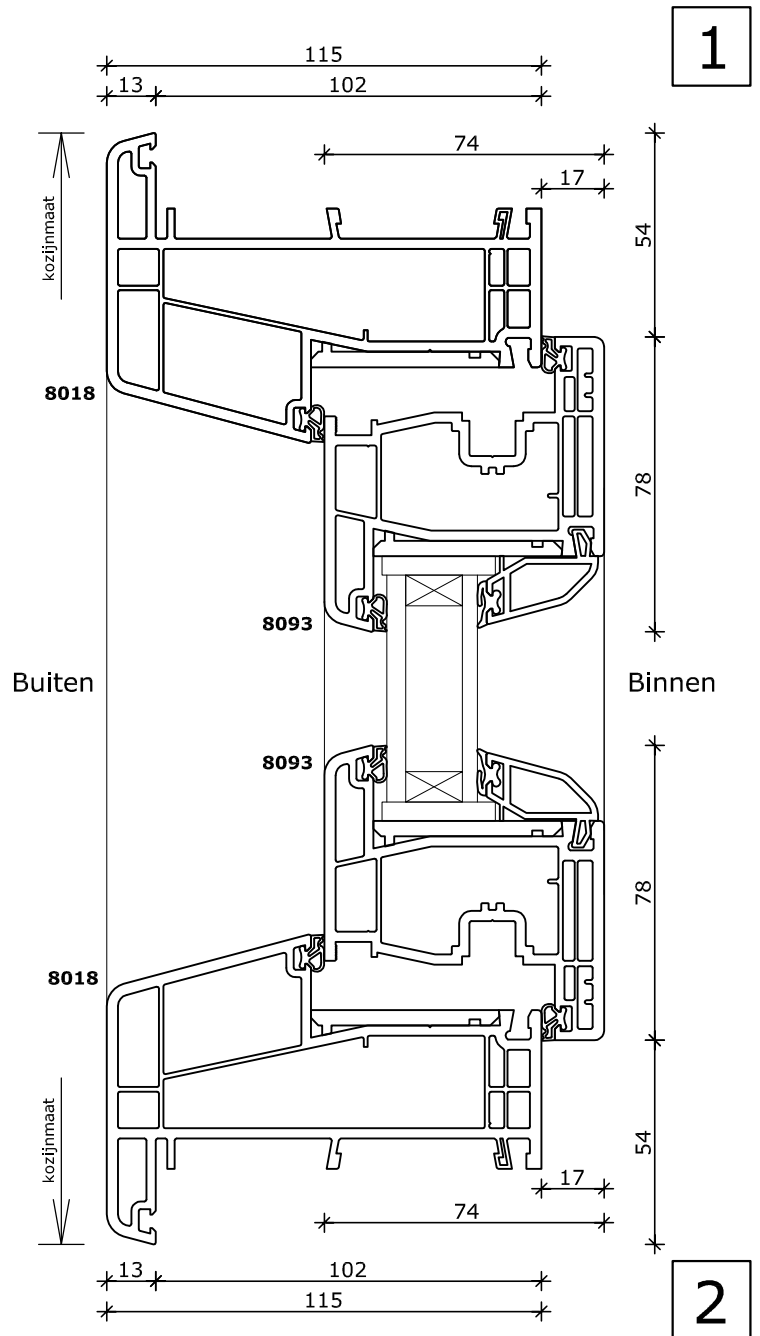

System 115x82

Rond tuimelraam
Kozijn 115x82
Vleugel 74x126

Buiten

Binnen

Buiten

Binnen

System 115x82

Half rond kozijn vast glas
Kozijn 74x82
Vleugel 74x78

System 115x82

Half rond kozijn kiepraam
Kozijn 74x82
Vleugel 74x78

*: Vanaf \varnothing 900mm
Kleinere afmetingen zijn eventueel in smaller profiel leverbaar

System 115x82

Half rond kozijn vast glas
Kozijn 74x82
Vleugel 74x78

System 115x82

Half rond kozijn kiepraam
Kozijn 74x82
Vleugel 74x78

*: Vanaf \varnothing 900mm
Kleinere afmetingen zijn eventueel in smaller profiel leverbaar