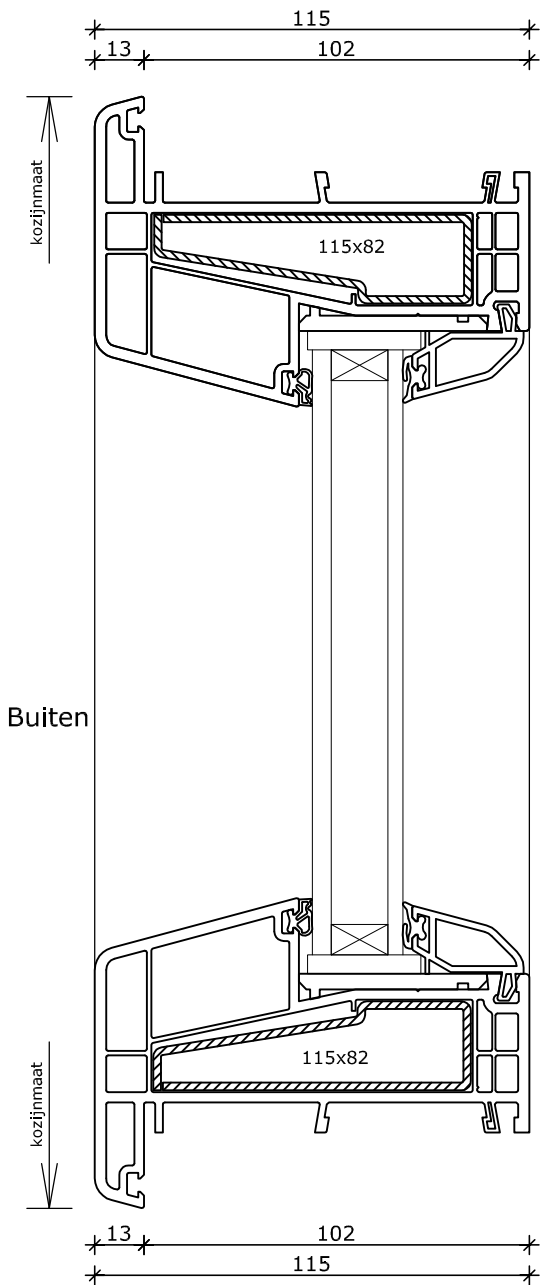

1

System 115x82

Vast glas enkel
Kozijn 115x82

2

3

4

System 115x82

Vast glas met tussenstijl
Kozijn 90x80

Draaikiep-draairaam
Kozijn 115x82
Vleugel 74x78

1

System 115x82

Draaikiepraam met bovenlicht
Kozijn 115x82
Vleugel 74x78

2

Buiten

Binnen

3