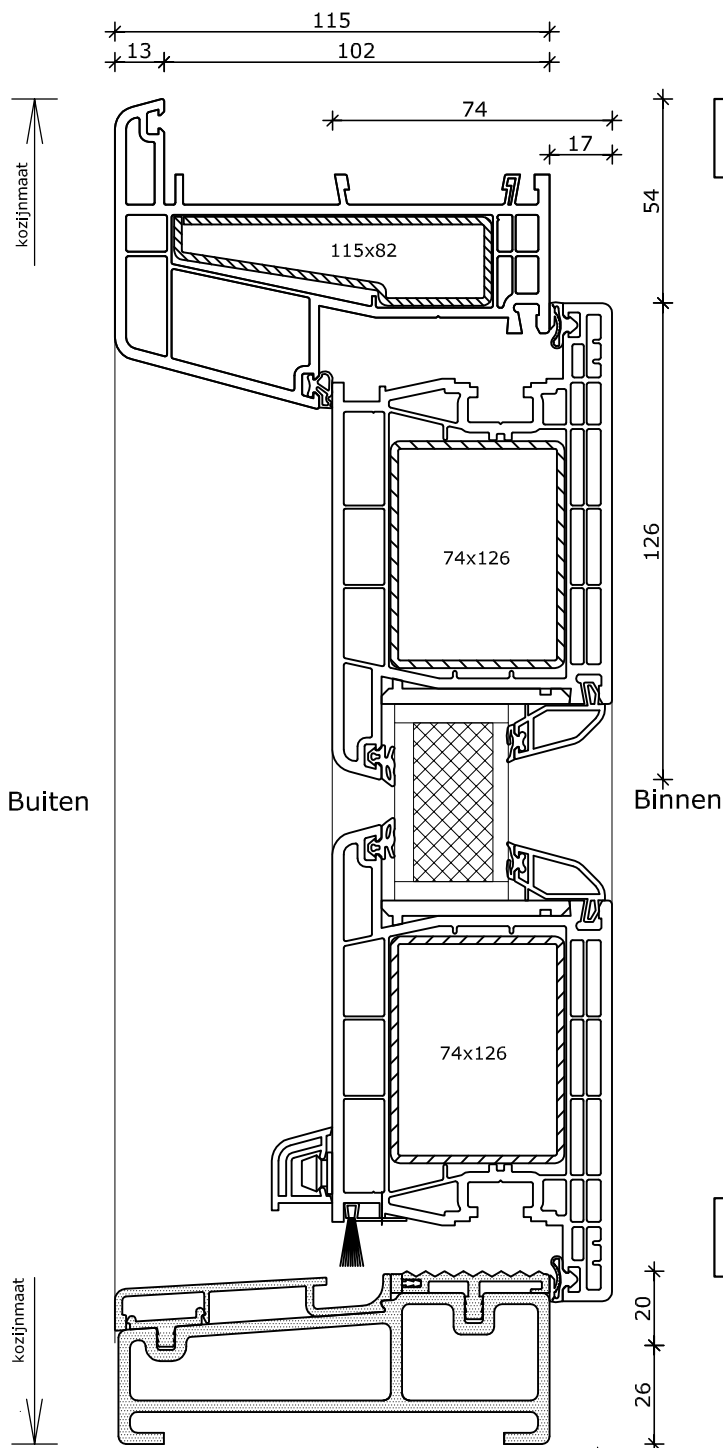

System 115x82

Binnendraaiende deur
binnen en buiten vleugeloverdekkend
Kozijn 115x82
Vleugel 74x126

2

3

1

System 115x82

Binnendraaiende deur
inzetpaneel
Kozijn 115x82
Vleugel 74x126

2

3

1

System 115x82

Buitendraaiende deur
Kozijn 115x82
Vleugel 74x126

2

3

System 170x50

Hefschuifpui
Kozijn 170x50
Vleugel 74x105