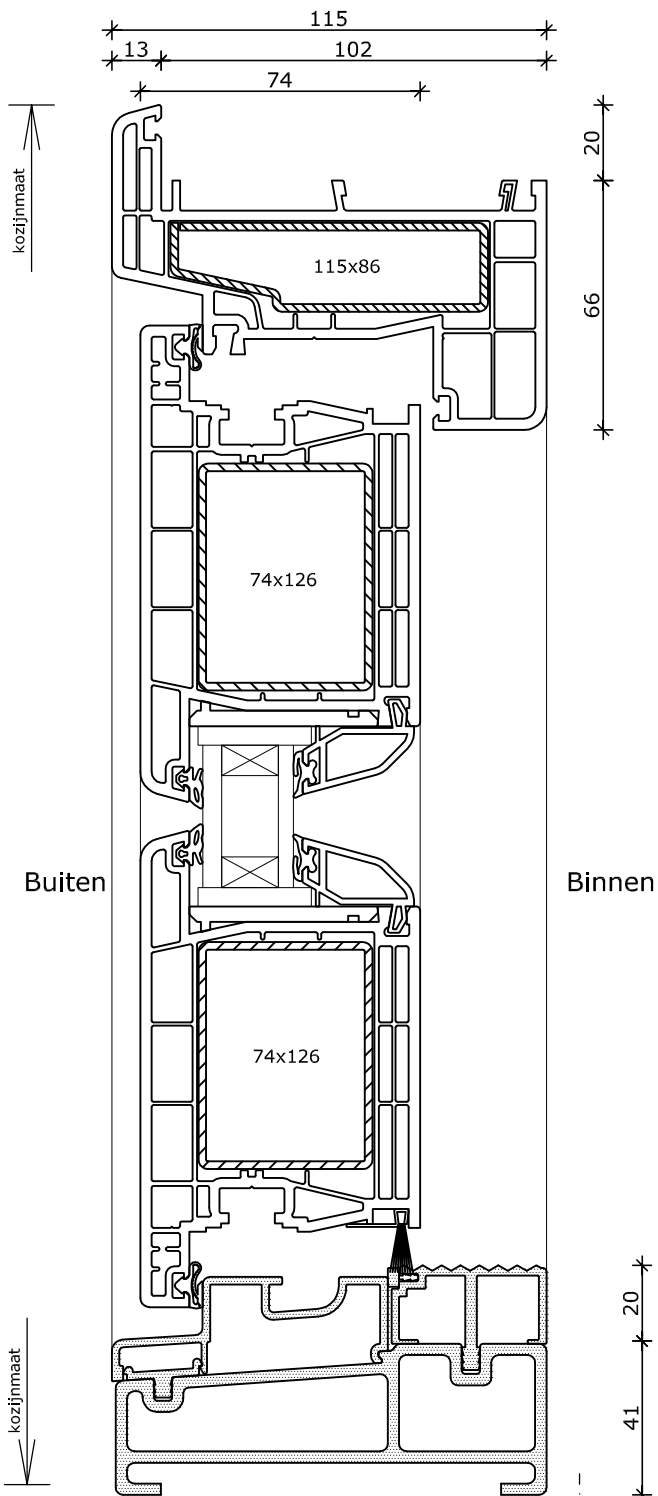

System 115x82

Binnendraaiende deur
binnen en buiten vleugeloverdekkend
Kozijn 115x82
Vleugel 74x126

2

3

1

System 115x82

Binnendraaiende deur
inzetpaneel
Kozijn 115x82
Vleugel 74x126

2

3

1

System 115x82

Buitendraaiende deur
Kozijn 115x82
Vleugel 74x126

2

3

System 170x50

Hefschuifpui
Kozijn 170x50
Vleugel 74x105