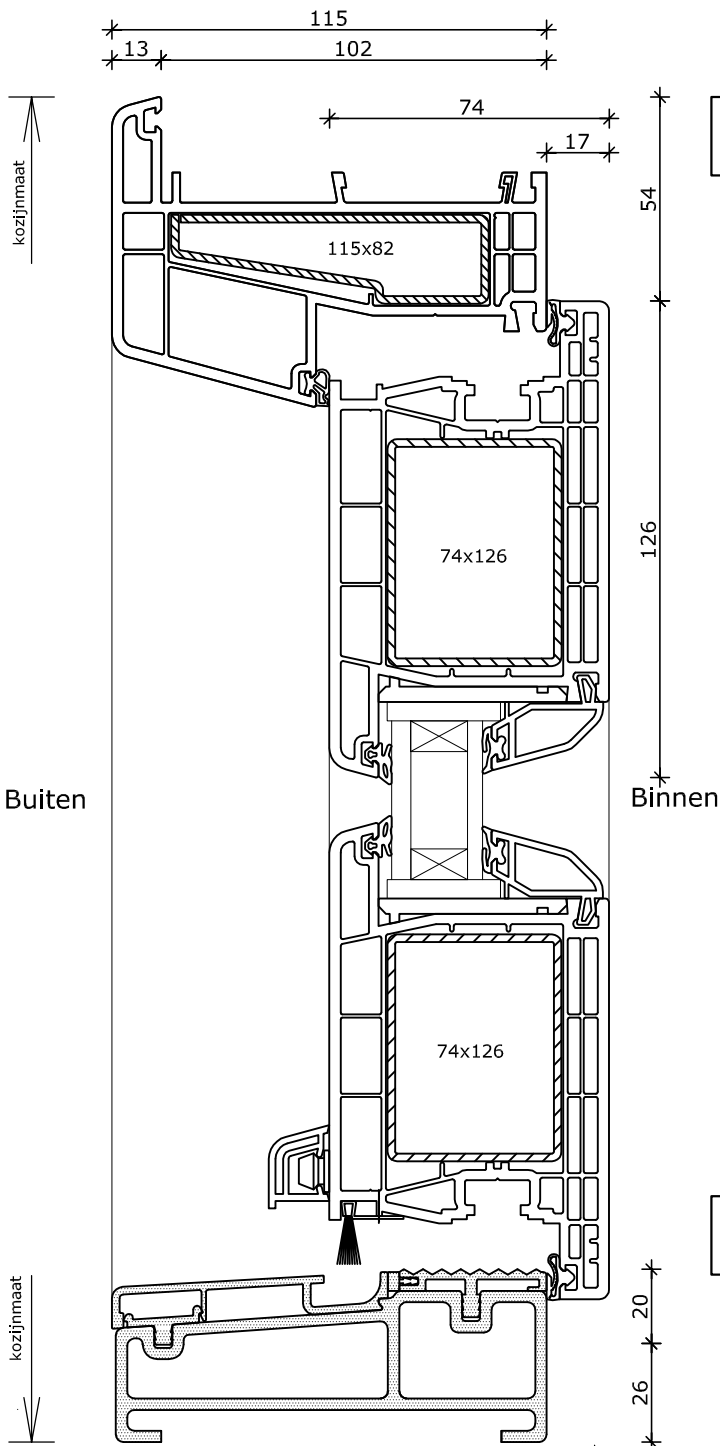

Draaikiep-draairaam
Kozijn 115x82
Vleugel 74x78

1

System 115x82

Draaikiepraam met bovenlicht
Kozijn 115x82
Vleugel 74x78

2

Buiten

Binnen

3

4

1

System 115x82

Draaikiepdeur
Kozijn 115x82
Vleugel 74x105

2

3

4

System 115x82

Binnendraaiende deur
Kozijn 115x82
Vleugel 74x126

3

1

System 115x82

Binnendraaiende deur
buiten vleugeloverdekkend
Kozijn 115x82
Vleugel 74x126

2

3

1