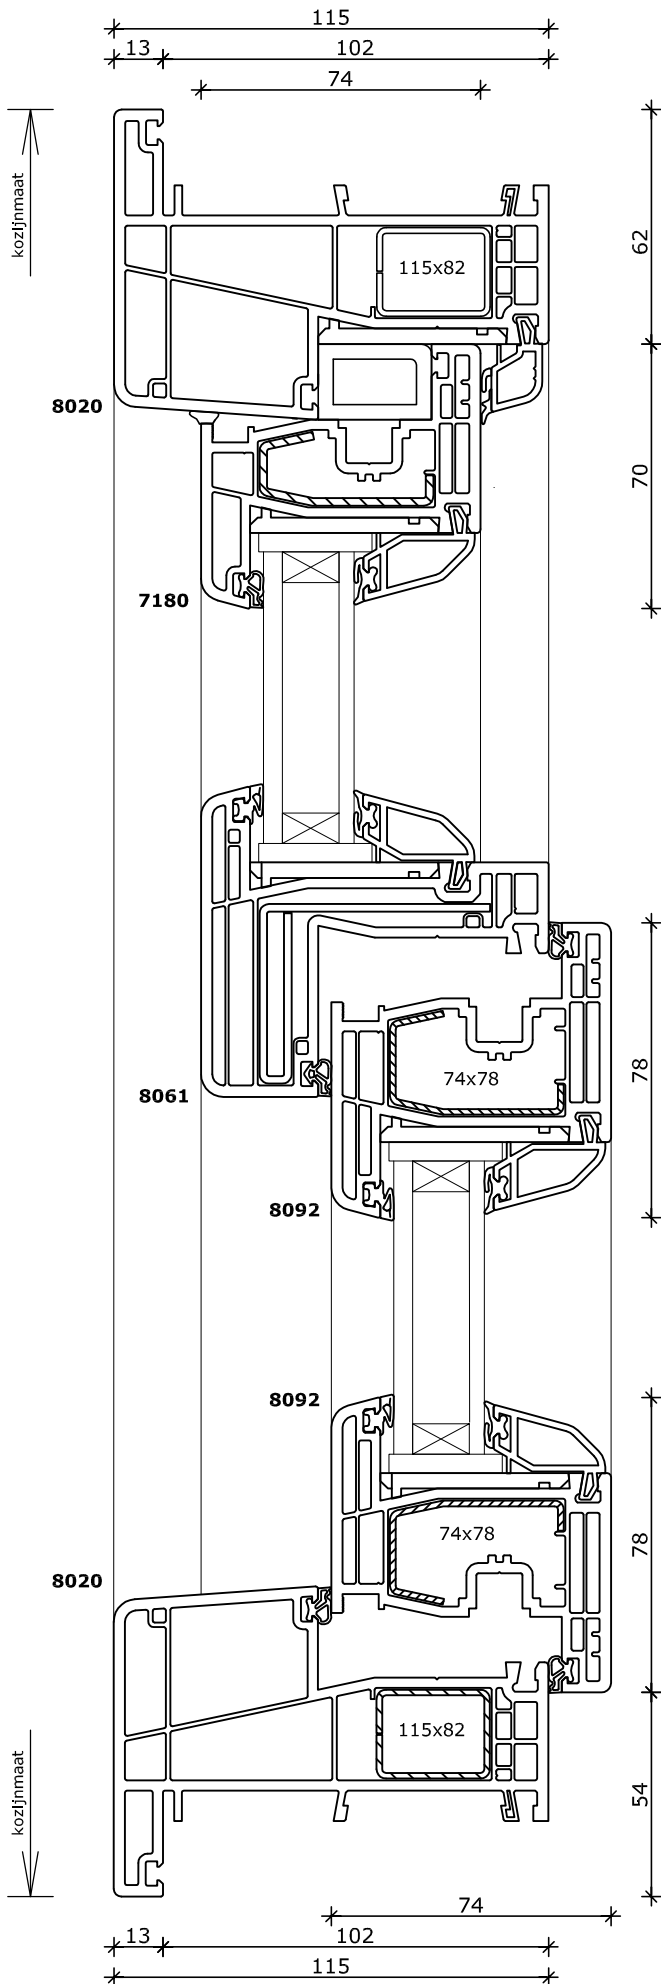

1

System 115x82

'Amsterdam kozijn' / imitatie schuifraam
Kozijn 115x82
Vleugel 74x78

2

3

4