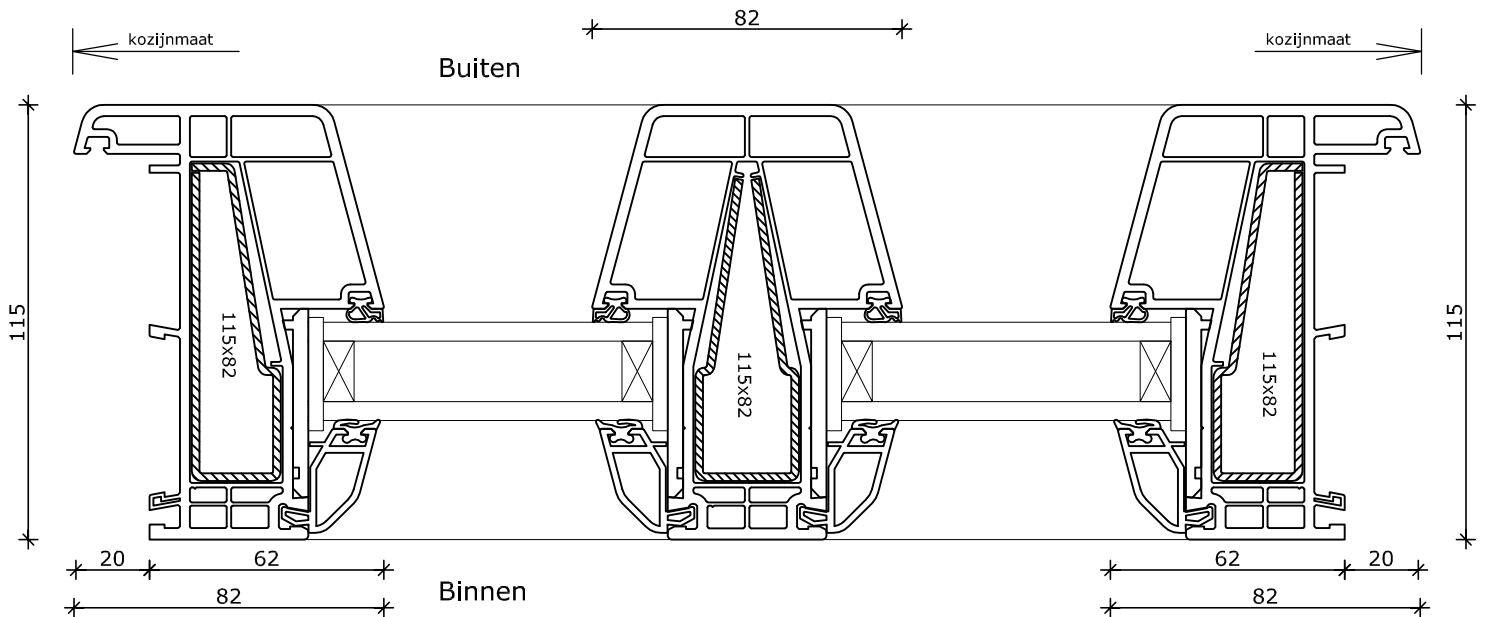

1

System 115x82

Vast glas enkel
Kozijn 115x82

2

3

4

System 115x82

Vast glas met tussenstijl
Kozijn 90x80