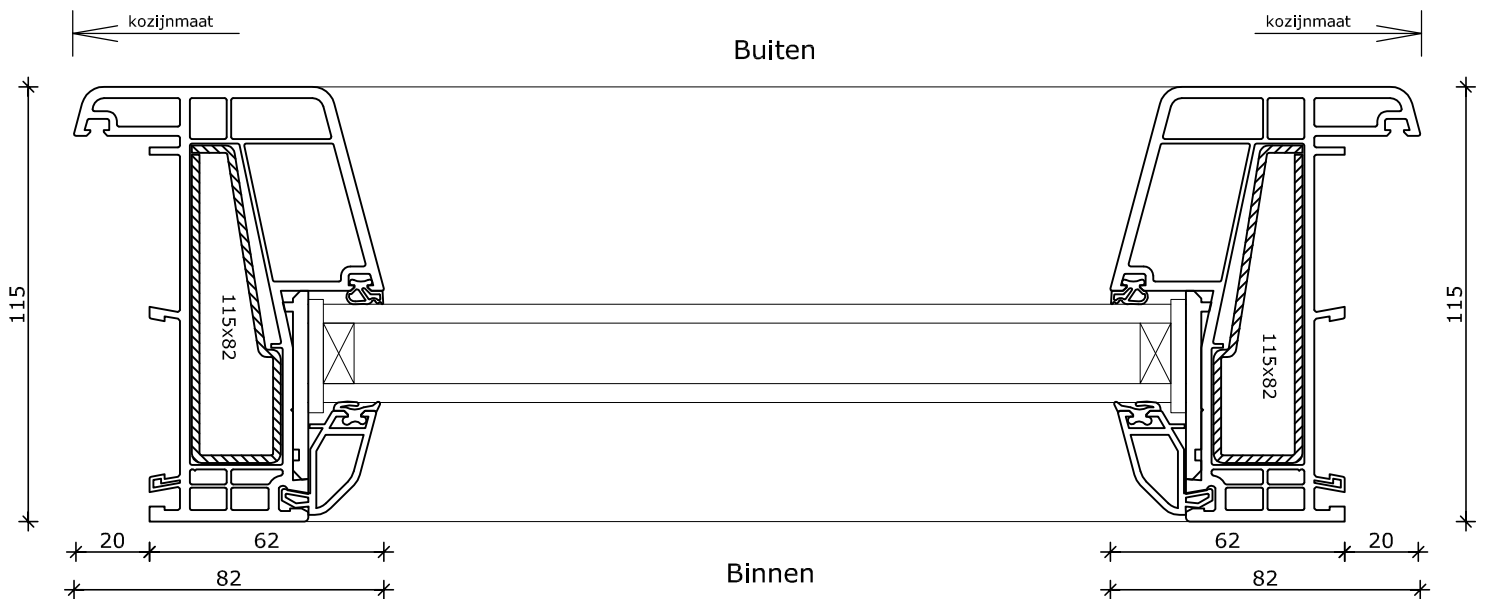

1

System 115x82

Vast glas enkel
Kozijn 115x82

2

3

4

System 115x82

Vast glas met tussenstijl
Kozijn 90x80

3

4

5

System 115x82

Draaikiepraam
Kozijn 115x82
Vleugel 74x78

System 115x82

2x Draaikiepraam
Kozijn 115x82
Vleugel 74x78

System 115x82