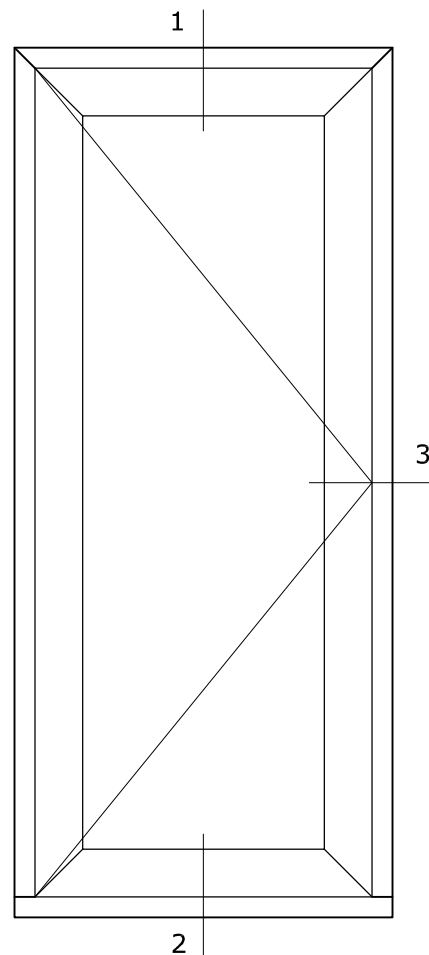

1

System 115x82

Vast glas enkel
Kozijn 115x82

2

3

4

System 115x82

Vast glas met tussenstijl
Kozijn 90x80

Draaikiep-draairaam
Kozijn 115x82
Vleugel 74x78

1

System 115x82

Draaikiepraam met bovenlicht
Kozijn 115x82
Vleugel 74x78

2

Buiten

Binnen

3

4

1

System 115x82

Draaikiepdeur
Kozijn 115x82
Vleugel 74x105

2

3

4

System 115x82

Binnendraaiende deur
Kozijn 115x82
Vleugel 74x126

3

1

System 115x82

Binnendraaiende deur
buiten vleugeloverdekkend
Kozijn 115x82
Vleugel 74x126

2

3

1