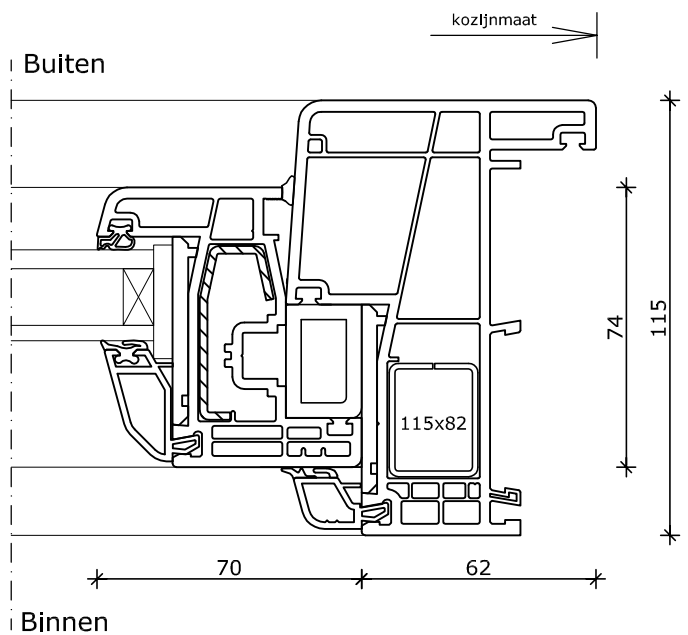

3

4

1

System 115x82

'Amsterdam kozijn' / imitatie schuifraam
Kozijn 115x82
Vleugel 74x78

2

3

4