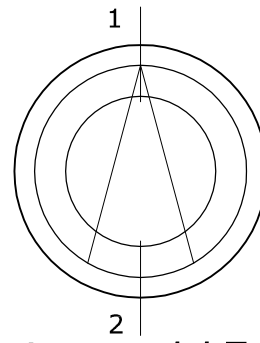

System 115x82

Rond tuimelraam
Kozijn 115x82
Vleugel 74x126

Buiten

Binnen

Buiten

Binnen

System 115x82

Half rond kozijn vast glas
Kozijn 74x82
Vleugel 74x78

System 115x82

Half rond kozijn kiepraam
Kozijn 74x82
Vleugel 74x78

*: Vanaf \varnothing 900mm
Kleinere afmetingen zijn eventueel in smaller profiel leverbaar

System 115x82

Half rond kozijn vast glas
Kozijn 74x82
Vleugel 74x78