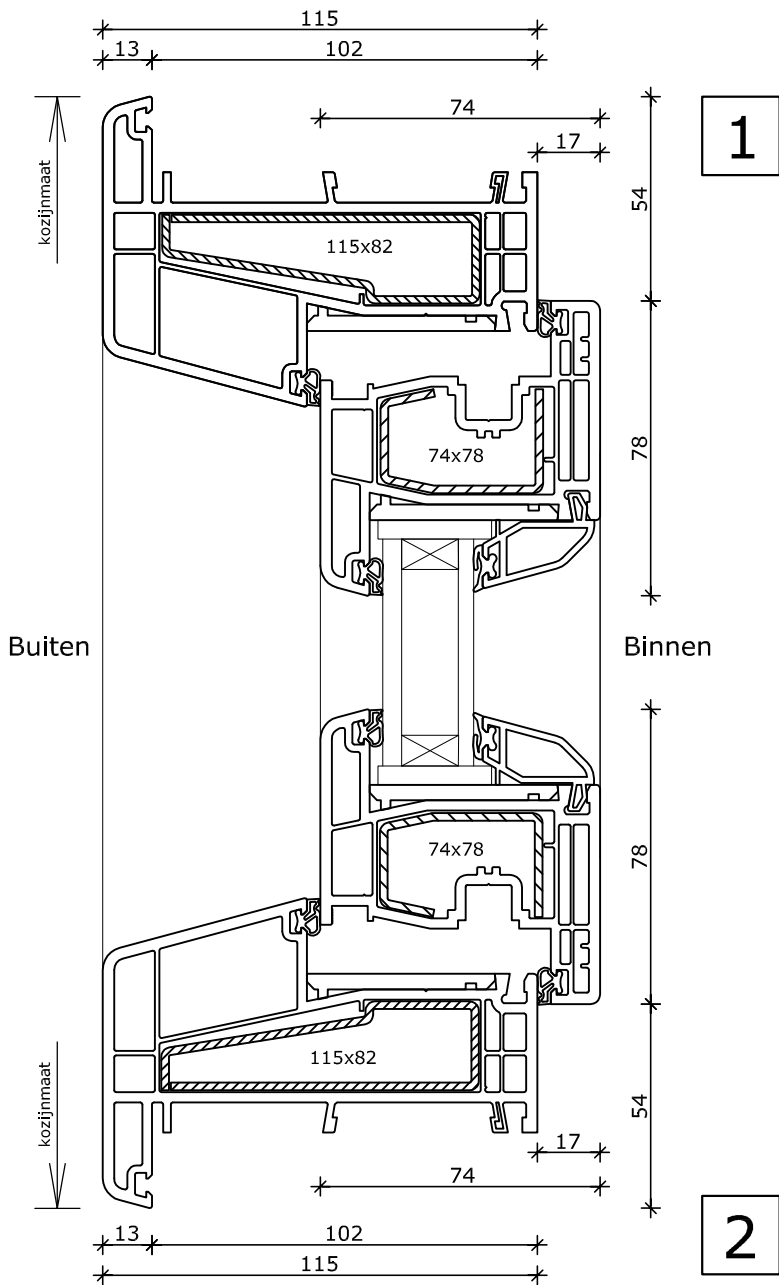

1

System 115x82

Vast glas enkel
Kozijn 115x82

2

3

4

System 115x82

Vast glas met tussenstijl
Kozijn 90x80

3

4

5

System 115x82

Draaikiepraam
Kozijn 115x82
Vleugel 74x78

System 115x82

2x Draaikiepraam
Kozijn 115x82
Vleugel 74x78

System 115x82

Draaikiep-draairaam
Kozijn 115x82
Vleugel 74x78

1

System 115x82

Draaikiepraam met bovenlicht
Kozijn 115x82
Vleugel 74x78

2

Buiten

Binnen

3