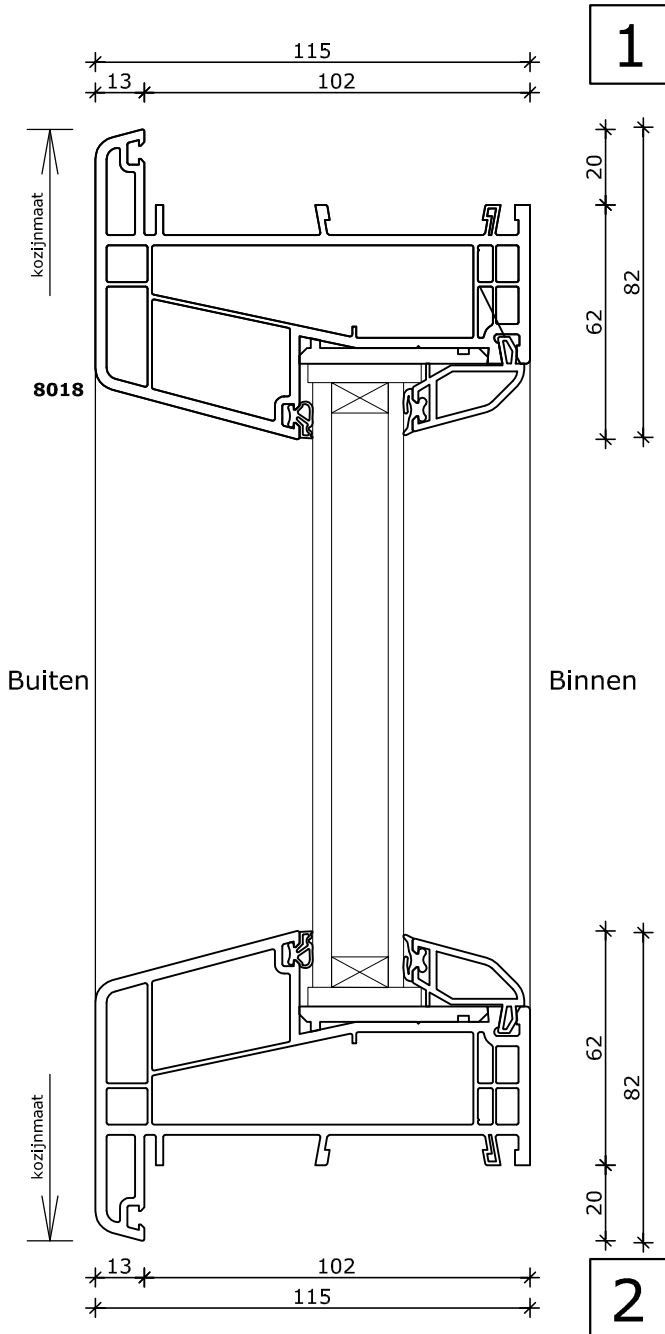

System 115x82

Half rond kozijn kiepraam
Kozijn 74x82
Vleugel 74x78

*: Vanaf \varnothing 900mm
Kleinere afmetingen zijn eventueel in smaller profiel leverbaar

System 115x82

Half rond kozijn vast glas
Kozijn 74x82
Vleugel 74x78

System 115x82

Half rond kozijn kiepraam
Kozijn 74x82
Vleugel 74x78

*: Vanaf \varnothing 900mm
Kleinere afmetingen zijn eventueel in smaller profiel leverbaar