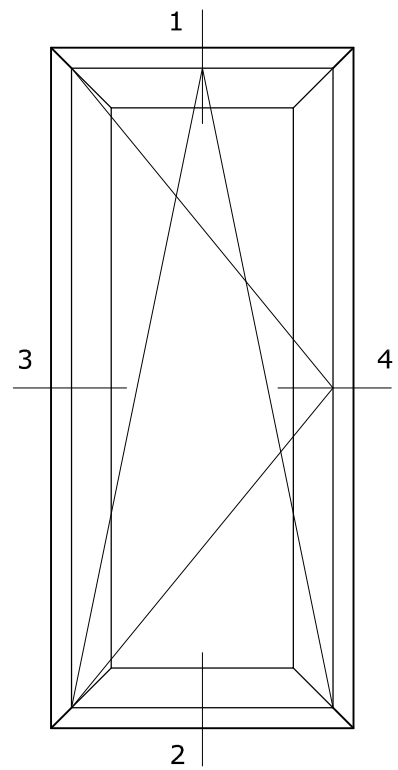

1

System 115x82

Draaikiepdeur
Kozijn 115x82
Vleugel 74x105

2

3

4