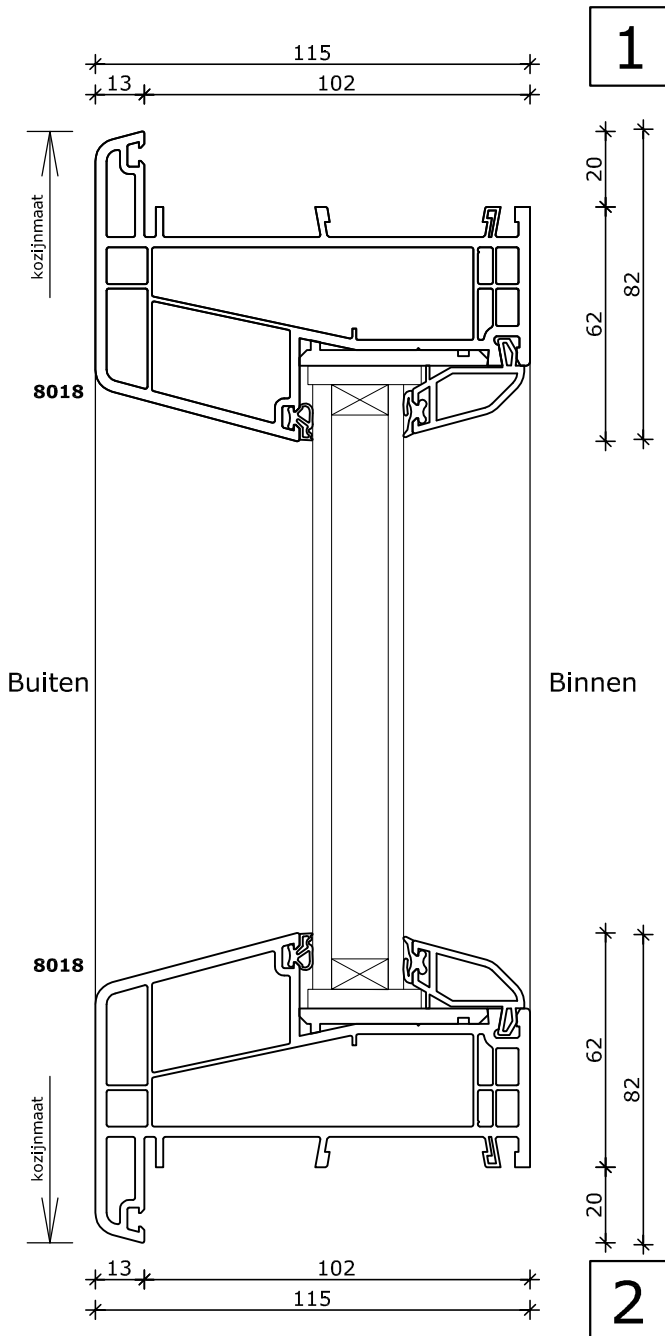

System 115x82

Rond tuimelraam
Kozijn 115x82
Vleugel 74x126

Buiten

Binnen

Buiten

Binnen

System 115x82

Half rond kozijn vast glas
Kozijn 74x82
Vleugel 74x78

System 115x82

Half rond kozijn kiepraam
Kozijn 74x82
Vleugel 74x78

*: Vanaf \varnothing 900mm
Kleinere afmetingen zijn eventueel in smaller profiel leverbaar

System 115x82

Half rond kozijn vast glas
Kozijn 74x82
Vleugel 74x78

System 115x82

Half rond kozijn kiepraam
Kozijn 74x82
Vleugel 74x78

*: Vanaf \varnothing 900mm
Kleinere afmetingen zijn eventueel in smaller profiel leverbaar