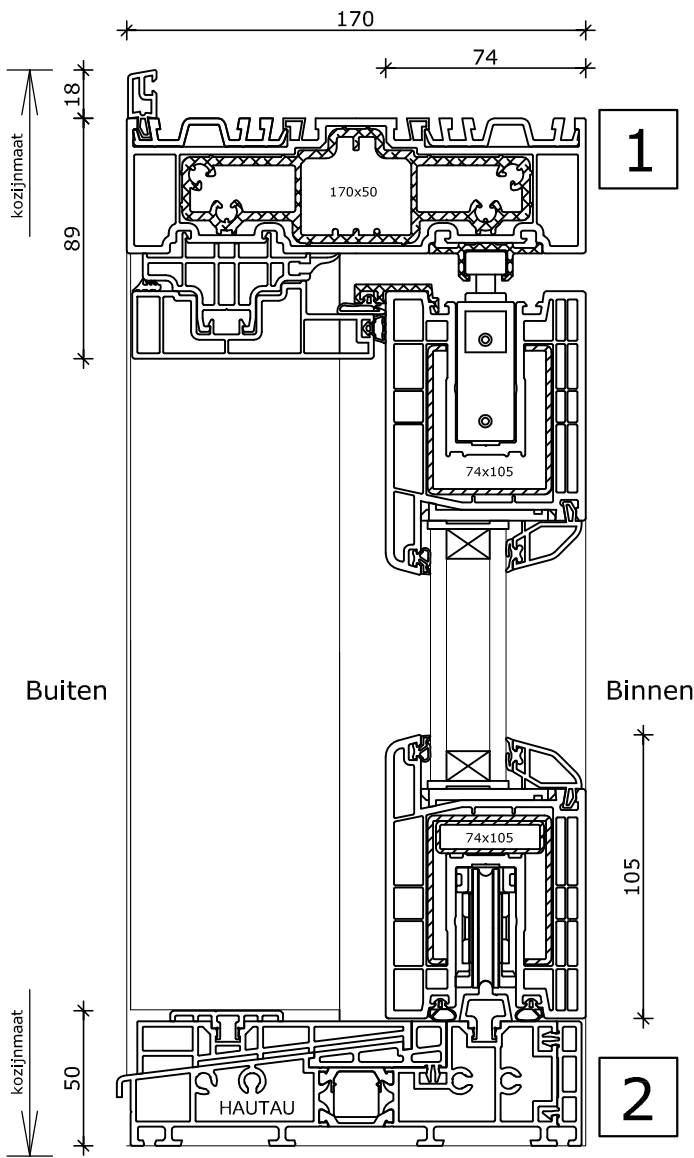

3

1

System 115x82

Buitendraaiende deur
Kozijn 115x82
Vleugel 74x126

2

3

System 170x50

Hefschuifpui
Kozijn 170x50
Vleugel 74x105

3

4

1

System 115x82

'Amsterdam kozijn' / imitatie schuifraam
Kozijn 115x82
Vleugel 74x78

2

3

4