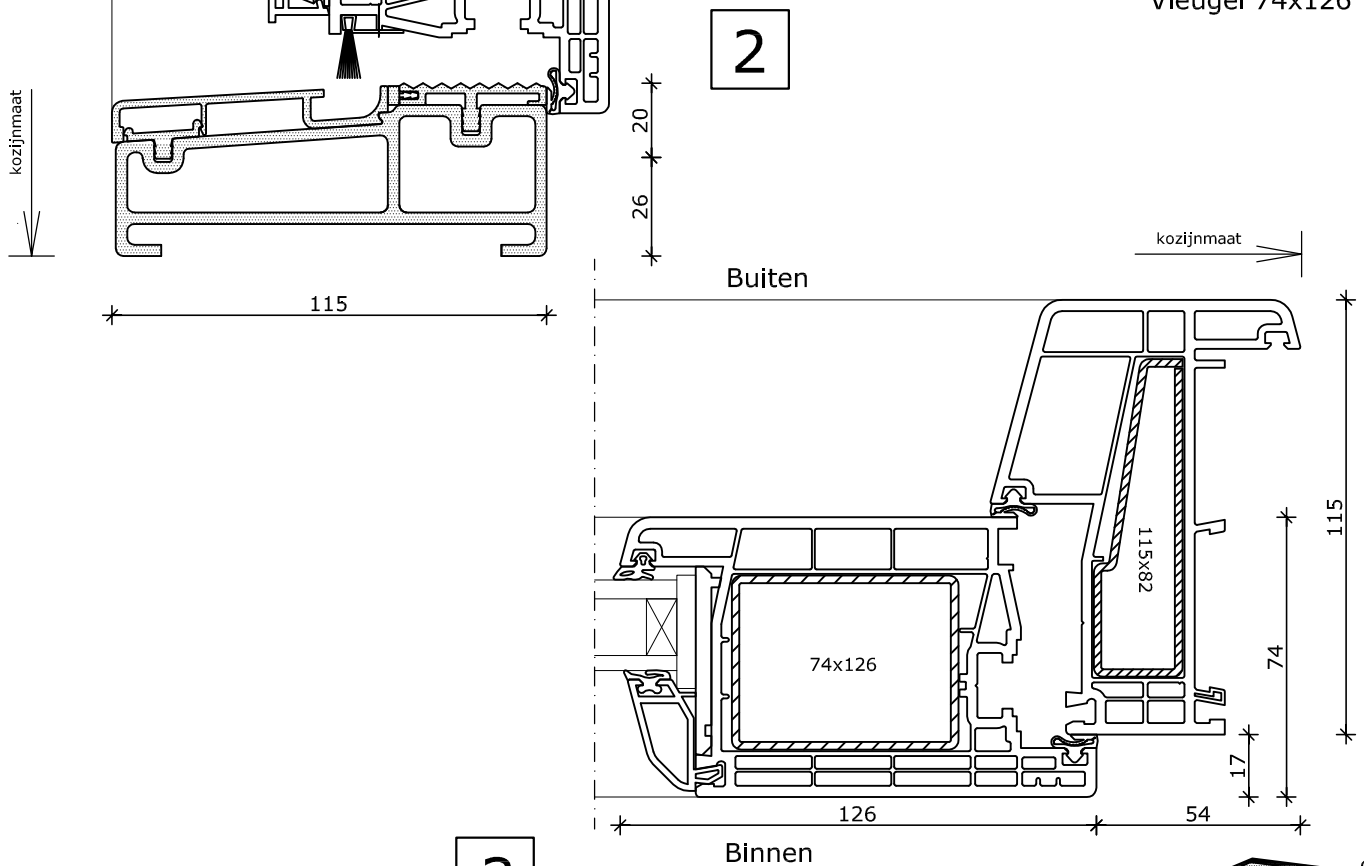

System 115x82

Binnendraaiende deur
Kozijn 115x82
Vleugel 74x126