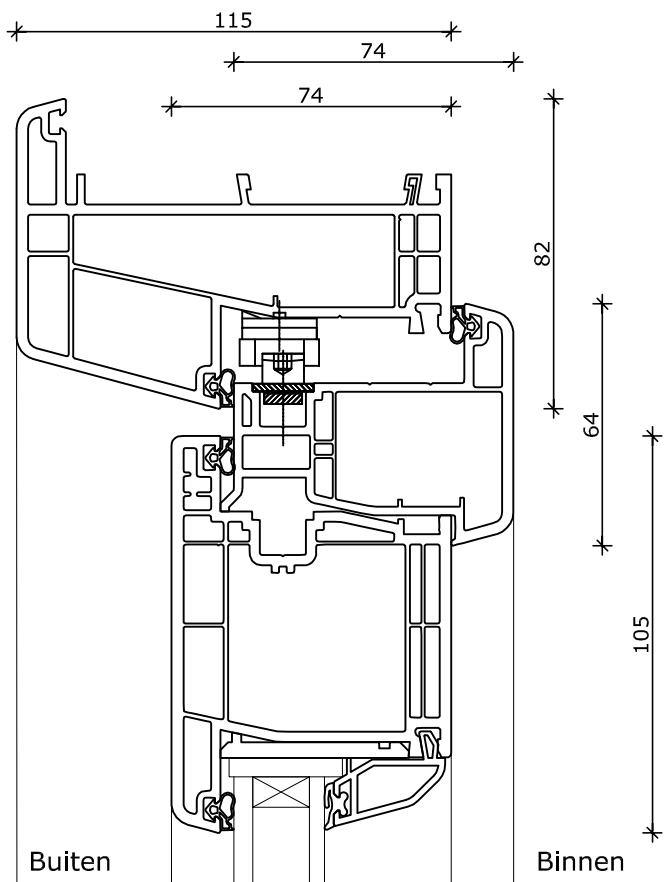

3

1

System 115x82

Buitendraaiende deur
Kozijn 115x82
Vleugel 74x126

2

3

System 170x50

Hefschuifpui
Kozijn 170x50
Vleugel 74x105

3

4

1

System 115x82

'Amsterdam kozijn' / imitatie schuifraam
Kozijn 115x82
Vleugel 74x78

2

3

4

System 115x82

Rond tuimelraam
Kozijn 115x82
Vleugel 74x126

Buiten

Binnen

Buiten

Binnen

System 115x82

Half rond kozijn vast glas
Kozijn 74x82
Vleugel 74x78

System 115x82

Half rond kozijn kiepraam
Kozijn 74x82
Vleugel 74x78

*: Vanaf \varnothing 900mm
Kleinere afmetingen zijn eventueel in smaller profiel leverbaar

System 115x82

Half rond kozijn vast glas
Kozijn 74x82
Vleugel 74x78