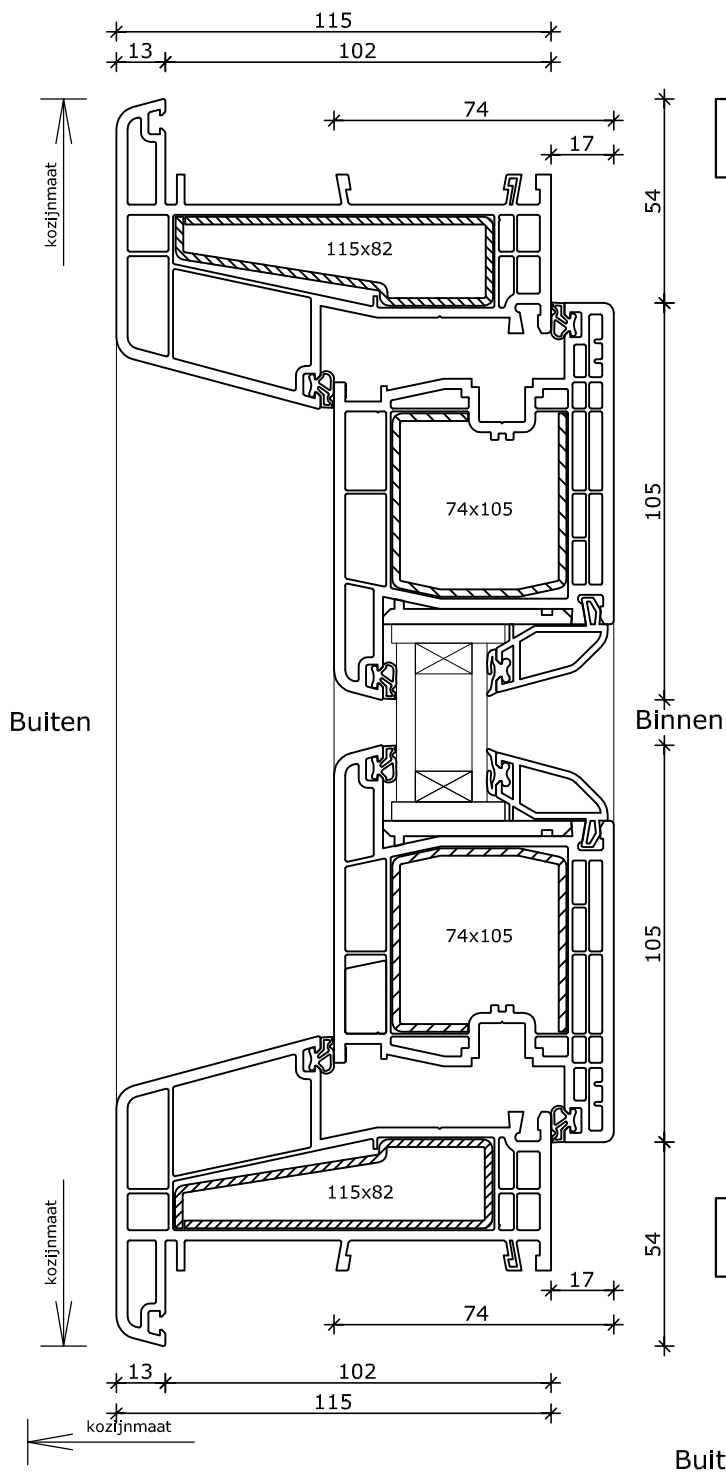

Draaikiep-draairaam
Kozijn 115x82
Vleugel 74x78

1

System 115x82

Draaikiepraam met bovenlicht
Kozijn 115x82
Vleugel 74x78

2

Buiten

Binnen

3

4

1

System 115x82

Draaikiepdeur
Kozijn 115x82
Vleugel 74x105

2

3

4

System 115x82