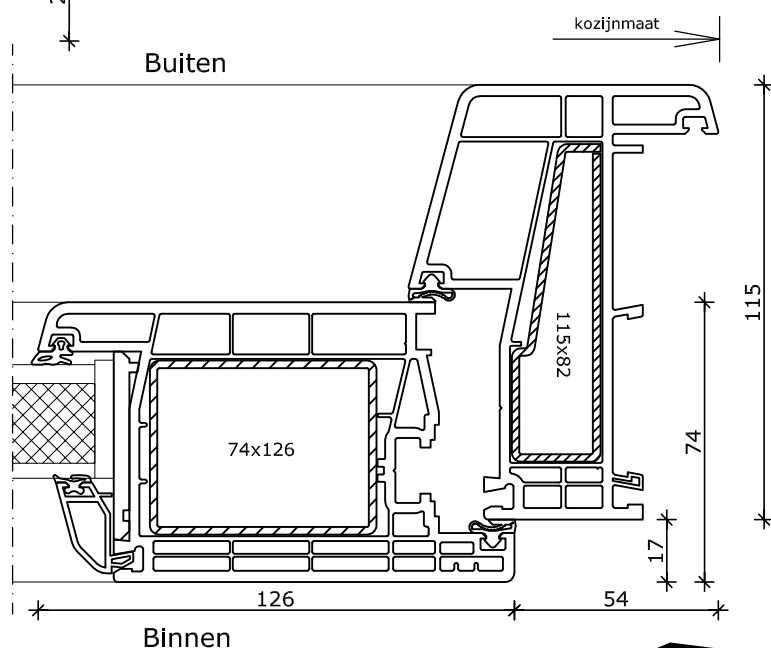

System 115x82

Binnendraaiende deur
binnen en buiten vleugeloverdekkend
Kozijn 115x82
Vleugel 74x126

2

3

1

System 115x82

Binnendraaiende deur
inzetpaneel
Kozijn 115x82
Vleugel 74x126

2