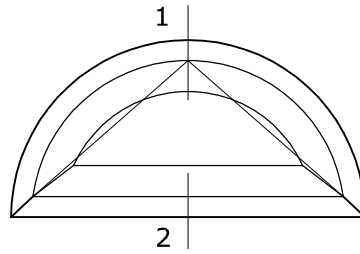

System 115x82

Half rond kozijn kiepraam
Kozijn 74x82
Vleugel 74x78

*: Vanaf \varnothing 900mm
Kleinere afmetingen zijn eventueel in smaller profiel leverbaar

System 115x82

Half rond kozijn vast glas
Kozijn 74x82
Vleugel 74x78

System 115x82

Half rond kozijn kiepraam
Kozijn 74x82
Vleugel 74x78

*: Vanaf \varnothing 900mm
Kleinere afmetingen zijn eventueel in smaller profiel leverbaar