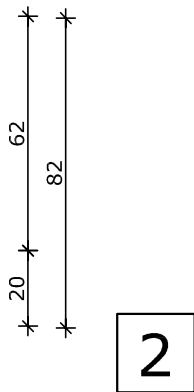

1

System 115x82

Vast glas enkel
Kozijn 115x82

2

3

4

System 115x82

Vast glas met tussenstijl
Kozijn 90x80

System 115x82

Half rond kozijn kiepraam
Kozijn 74x82
Vleugel 74x78

*: Vanaf \varnothing 900mm
Kleinere afmetingen zijn eventueel in smaller profiel leverbaar

System 115x82

Half rond kozijn vast glas
Kozijn 74x82
Vleugel 74x78

System 115x82

Half rond kozijn kiepraam
Kozijn 74x82
Vleugel 74x78

*: Vanaf \varnothing 900mm
Kleinere afmetingen zijn eventueel in smaller profiel leverbaar