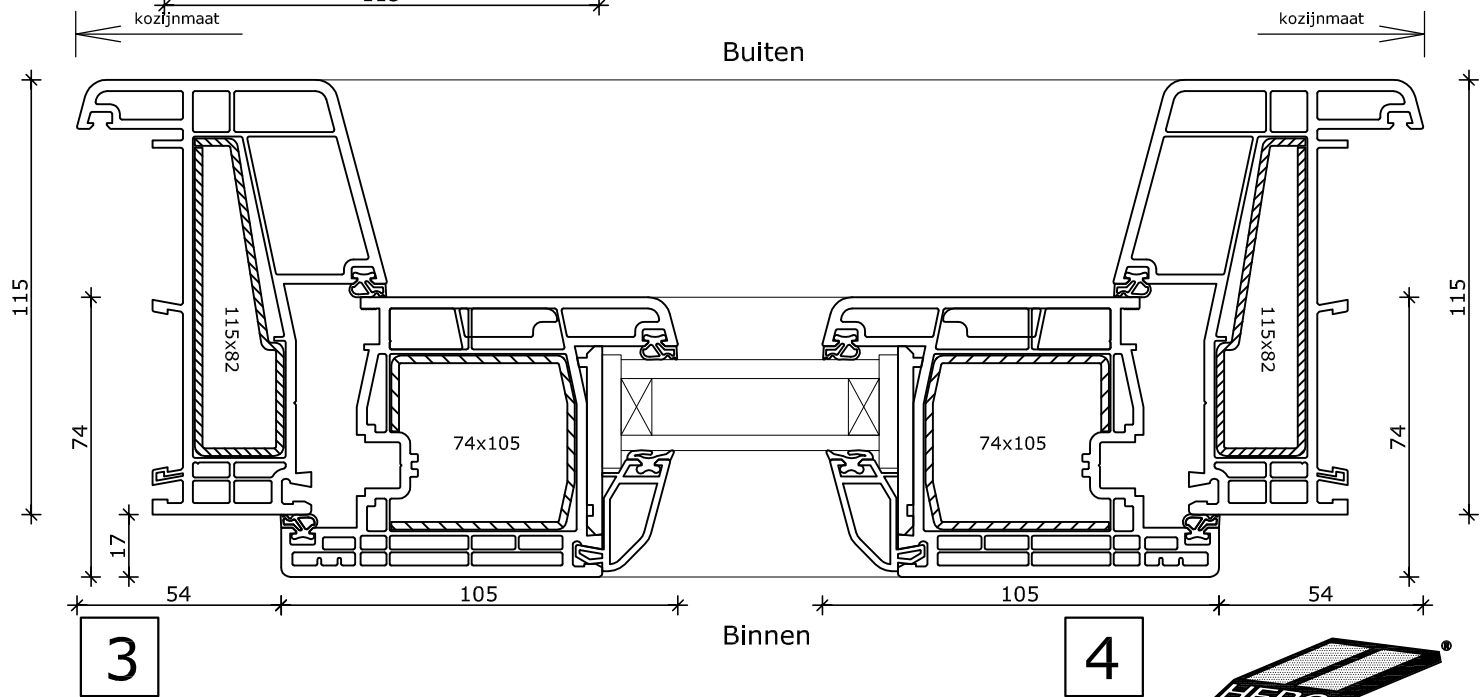

4

1

System 115x82

Draaikiepdeur
Kozijn 115x82
Vleugel 74x105

2

3

4

System 115x82