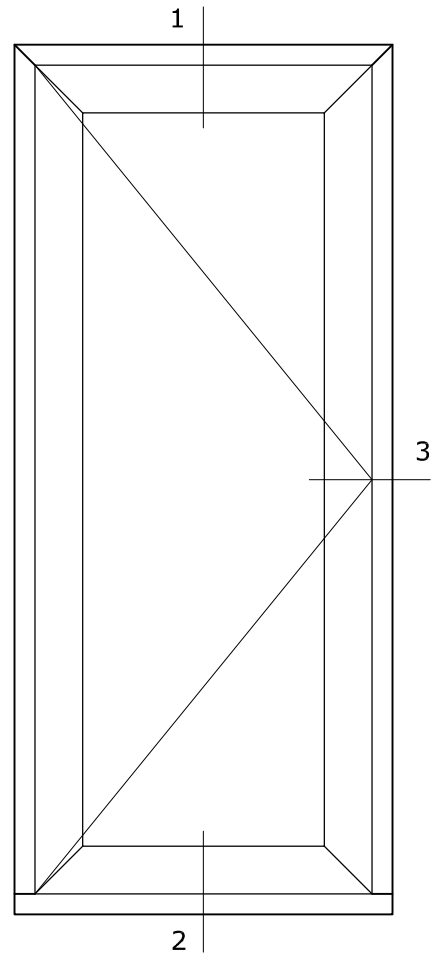

1

System 115x82

Vast glas enkel
Kozijn 115x82

2

3

4

System 115x82

Vast glas met tussenstijl
Kozijn 90x80

Draaikiep-draairaam
Kozijn 115x82
Vleugel 74x78

1

System 115x82

Draaikiepraam met bovenlicht
Kozijn 115x82
Vleugel 74x78

2

Buiten

Binnen

3

4

1

System 115x82

Draaikiepdeur
Kozijn 115x82
Vleugel 74x105

2

3

4

System 115x82

Binnendraaiende deur
Kozijn 115x82
Vleugel 74x126

3

1

System 115x82

Binnendraaiende deur
buiten vleugeloverdekkend
Kozijn 115x82
Vleugel 74x126

2

3

1