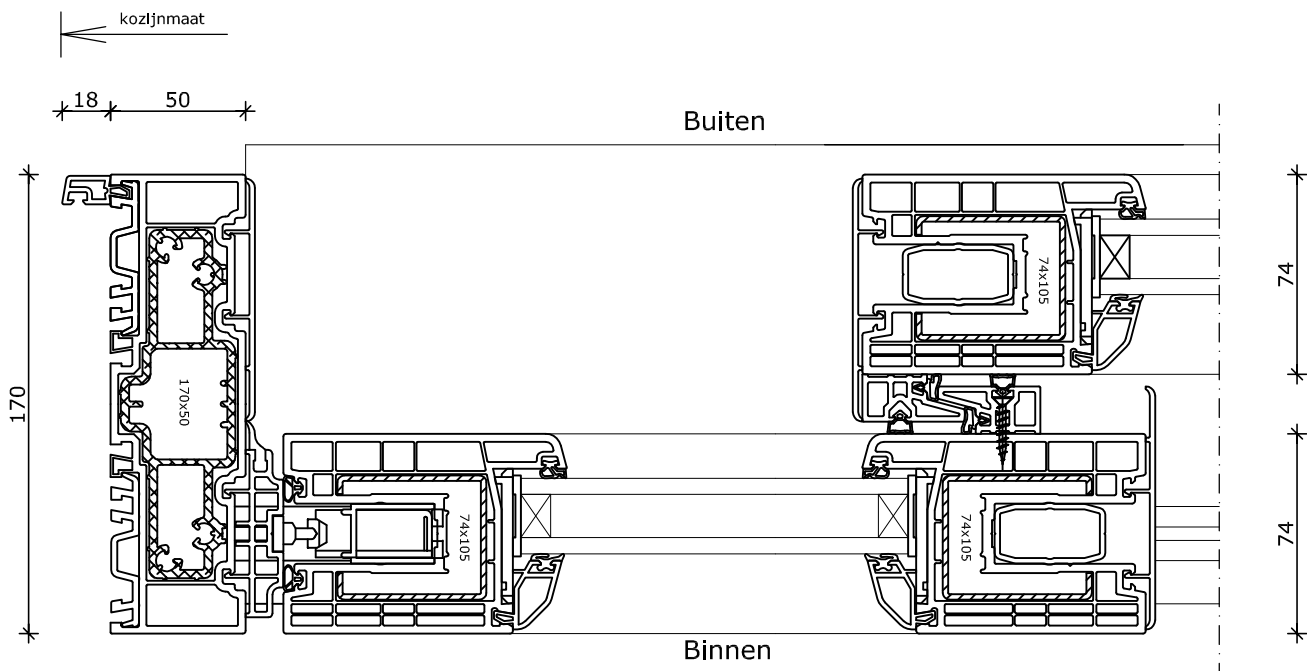

3

1

System 115x82

Buitendraaiende deur
Kozijn 115x82
Vleugel 74x126

2

3

System 170x50

Hefschuifpui
Kozijn 170x50
Vleugel 74x105