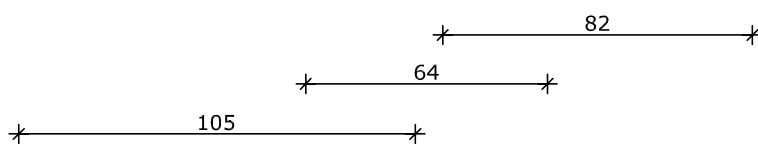

System 115x82

Rond tuimelraam
Kozijn 115x82
Vleugel 74x126

Buiten

Binnen

Buiten

Binnen

System 115x82

Half rond kozijn vast glas
Kozijn 74x82
Vleugel 74x78