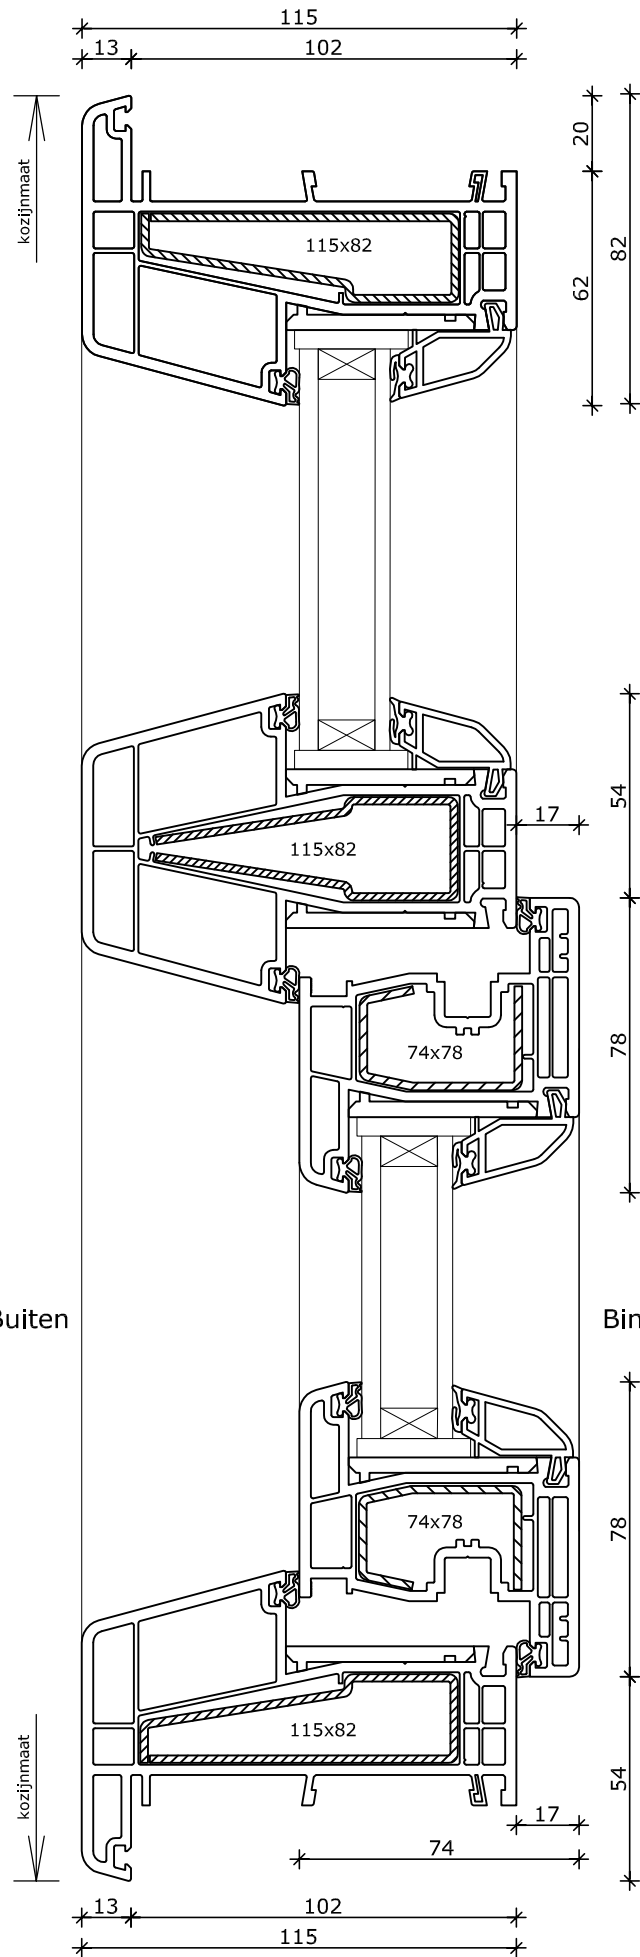

1

System 115x82

Vast glas enkel
Kozijn 115x82

2

3

4

System 115x82

Vast glas met tussenstijl
Kozijn 90x80

3

4

5

System 115x82

Draaikiepraam
Kozijn 115x82
Vleugel 74x78

System 115x82

2x Draaikiepraam
Kozijn 115x82
Vleugel 74x78

System 115x82

Draaikiep-draairaam
Kozijn 115x82
Vleugel 74x78

1

System 115x82

Draaikiepraam met bovenlicht
Kozijn 115x82
Vleugel 74x78

2

Buiten

Binnen

3

4

1

System 115x82

Draaikiepdeur
Kozijn 115x82
Vleugel 74x105

2

3

4

System 115x82