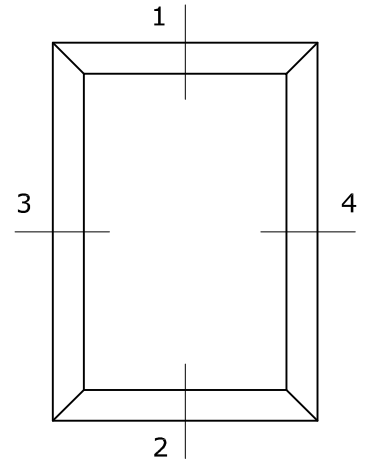

1

System 115x82

Vast glas enkel
Kozijn 115x82

2

3

4

System 115x82

Vast glas met tussenstijl
Kozijn 90x80

System 115x82

Half rond kozijn kiepraam
Kozijn 74x82
Vleugel 74x78

*: Vanaf \varnothing 900mm
Kleinere afmetingen zijn eventueel in smaller profiel leverbaar

System 115x82

Half rond kozijn vast glas
Kozijn 74x82
Vleugel 74x78