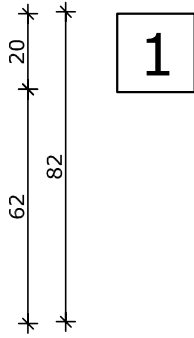

1

System 115x82

Vast glas enkel
Kozijn 115x82

2

3

4

System 115x82

Vast glas met tussenstijl
Kozijn 90x80

System 115x82

Half rond kozijn kiepraam
Kozijn 74x82
Vleugel 74x78

*: Vanaf \varnothing 900mm
Kleinere afmetingen zijn eventueel in smaller profiel leverbaar

System 115x82

Half rond kozijn vast glas
Kozijn 74x82
Vleugel 74x78

System 115x82

Half rond kozijn kiepraam
Kozijn 74x82
Vleugel 74x78

*: Vanaf \varnothing 900mm
Kleinere afmetingen zijn eventueel in smaller profiel leverbaar