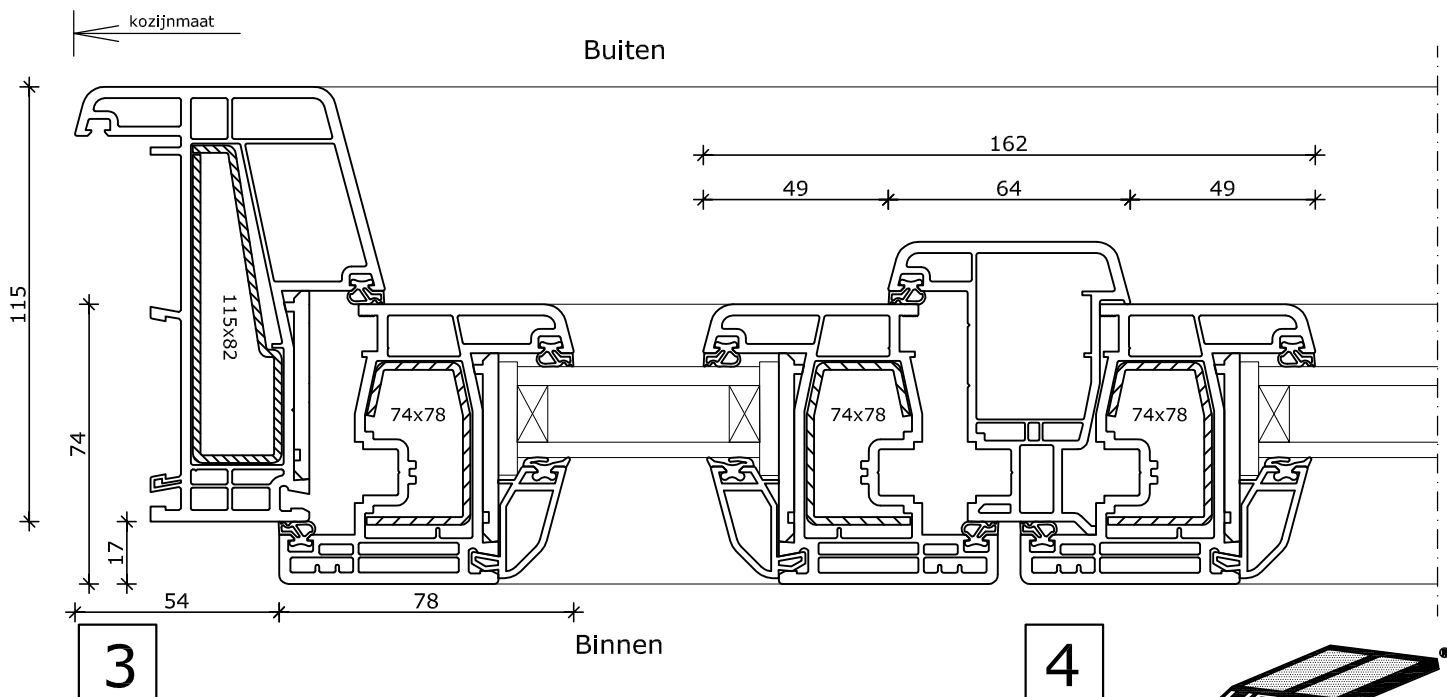

3

4

5

System 115x82

Draaikiepraam
Kozijn 115x82
Vleugel 74x78

System 115x82

2x Draaikiepraam
Kozijn 115x82
Vleugel 74x78

System 115x82

Draaikiep-draairaam
Kozijn 115x82
Vleugel 74x78

1

System 115x82

Draaikiepraam met bovenlicht
Kozijn 115x82
Vleugel 74x78

2

Buiten

Binnen

3