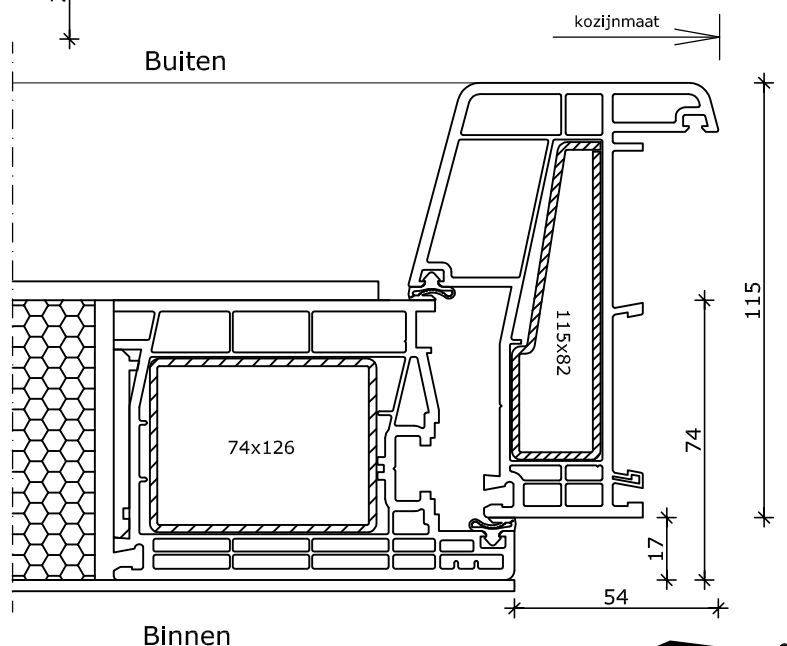

1

System 115x82

Binnendraaiende deur
binnen en buiten vleugeloverdekkend
Kozijn 115x82
Vleugel 74x126

2

3