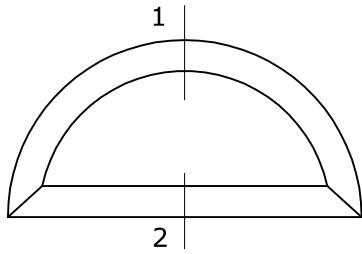

System 115x82

Rond tuimelraam
Kozijn 115x82
Vleugel 74x126

Buiten

Binnen

Buiten

Binnen

System 115x82

Half rond kozijn vast glas
Kozijn 74x82
Vleugel 74x78

System 115x82

Half rond kozijn kiepraam
Kozijn 74x82
Vleugel 74x78

*: Vanaf \varnothing 900mm
Kleinere afmetingen zijn eventueel in smaller profiel leverbaar

System 115x82

Half rond kozijn vast glas
Kozijn 74x82
Vleugel 74x78