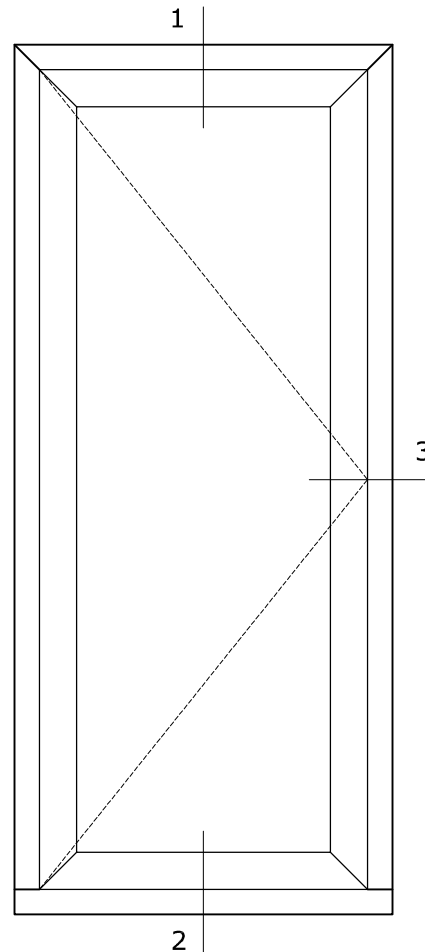

System 115x82

Buitendraaiende deur
Kozijn 115x82
Vleugel 74x126