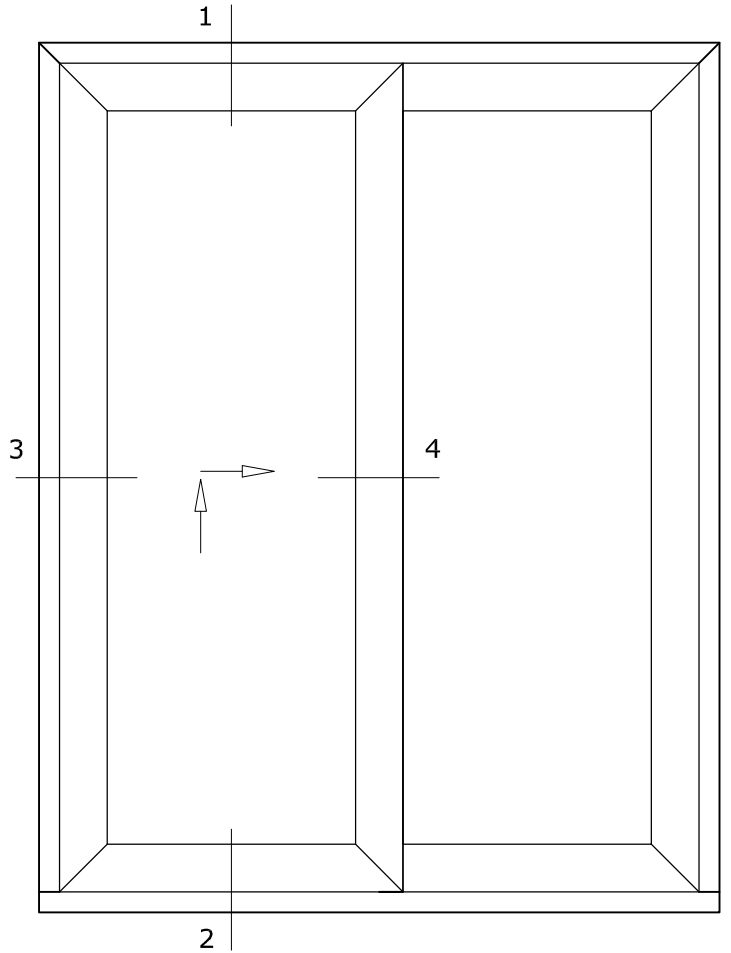

3

1

System 115x82

Buitendraaiende deur
Kozijn 115x82
Vleugel 74x126

2

3

System 170x50

Hefschuifpui
Kozijn 170x50
Vleugel 74x105