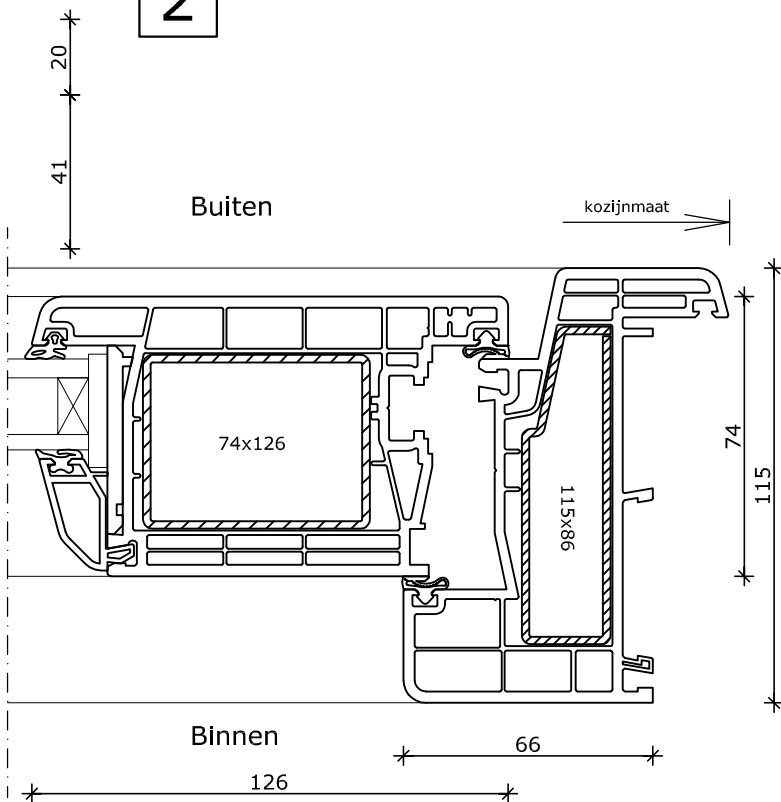

3

1

System 115x82

Buitendraaiende deur
Kozijn 115x82
Vleugel 74x126

2

3

System 170x50

Hefschuifpui
Kozijn 170x50
Vleugel 74x105

3

4

1

System 115x82

'Amsterdam kozijn' / imitatie schuifraam
Kozijn 115x82
Vleugel 74x78

2

3

4