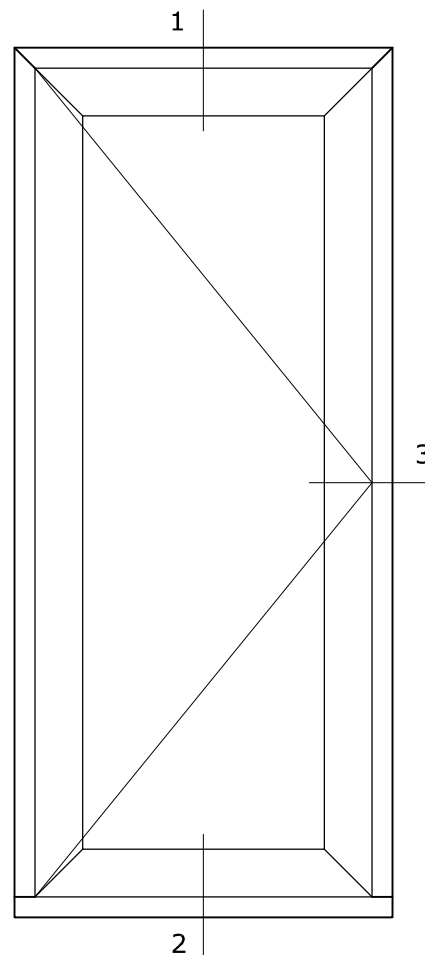

1

System 115x82

Vast glas enkel
Kozijn 115x82

2

3

4

System 115x82

Vast glas met tussenstijl
Kozijn 90x80

Binnendraaiende deur
Kozijn 115x82
Vleugel 74x126

3

1

System 115x82

Binnendraaiende deur
buiten vleugeloverdekkend
Kozijn 115x82
Vleugel 74x126

2

3

1

System 115x82

Binnendraaiende deur
binnen en buiten vleugeloverdekkend
Kozijn 115x82
Vleugel 74x126

2

3

1

System 115x82

Binnendraaiende deur
inzetpaneel
Kozijn 115x82
Vleugel 74x126

2