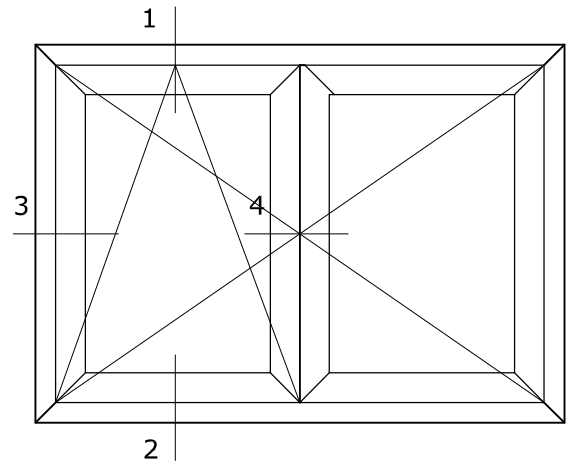

1

System 115x82

Vast glas enkel
Kozijn 115x82

2

3

4

System 115x82

Vast glas met tussenstijl
Kozijn 90x80

3

4

5

System 115x82

Draaikiepraam
Kozijn 115x82
Vleugel 74x78

System 115x82

2x Draaikiepraam
Kozijn 115x82
Vleugel 74x78

System 115x82

Draaikiep-draairaam
Kozijn 115x82
Vleugel 74x78

1

System 115x82

Draaikiepraam met bovenlicht
Kozijn 115x82
Vleugel 74x78

2

Buiten

Binnen

3