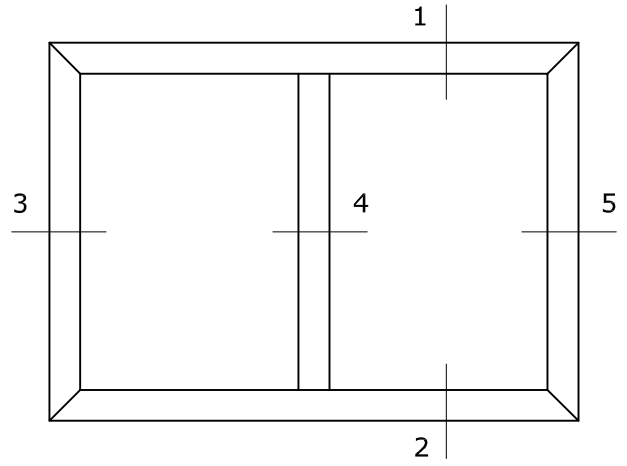

1

System 115x82

Vast glas enkel
Kozijn 115x82

2

3

4

System 115x82

Vast glas met tussenstijl
Kozijn 90x80

3

4

5

System 115x82

Draaikiepraam
Kozijn 115x82
Vleugel 74x78

System 115x82

2x Draaikiepraam
Kozijn 115x82
Vleugel 74x78

System 115x82