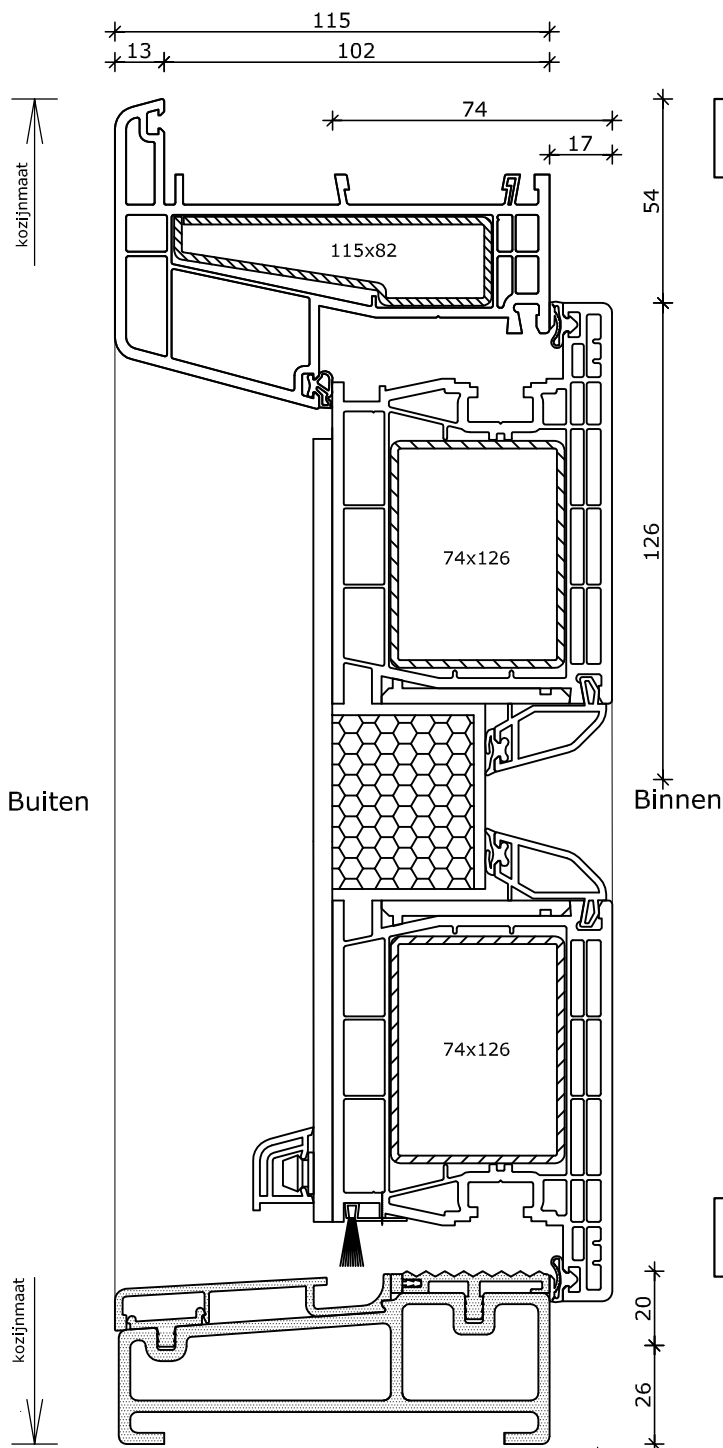

Draaikiep-draairaam
Kozijn 115x82
Vleugel 74x78

1

System 115x82

Draaikiepraam met bovenlicht
Kozijn 115x82
Vleugel 74x78

2

Buiten

Binnen

3

4

1

System 115x82

Draaikiepdeur
Kozijn 115x82
Vleugel 74x105

2

3

4

System 115x82

Binnendraaiende deur
Kozijn 115x82
Vleugel 74x126

3

1

System 115x82

Binnendraaiende deur
buiten vleugeloverdekkend
Kozijn 115x82
Vleugel 74x126

2

3

1