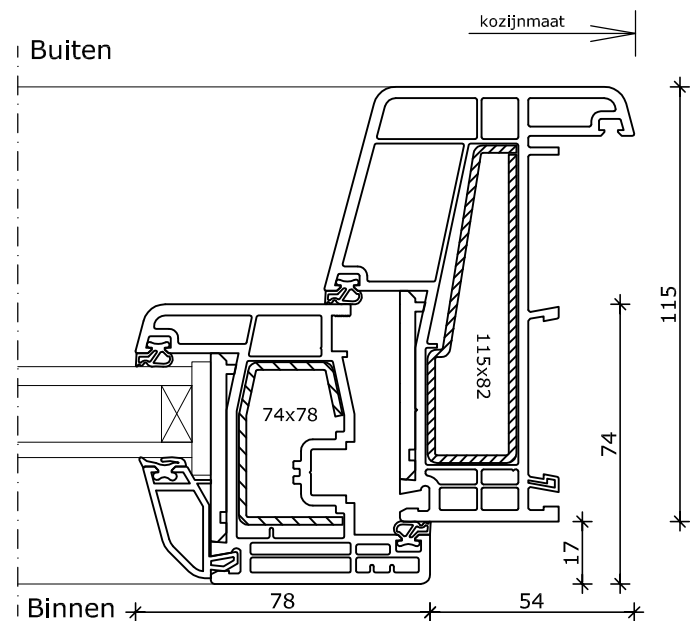

Draaikiep-draairaam
Kozijn 115x82
Vleugel 74x78

1

System 115x82

Draaikiepraam met bovenlicht
Kozijn 115x82
Vleugel 74x78

2

Buiten

Binnen

3