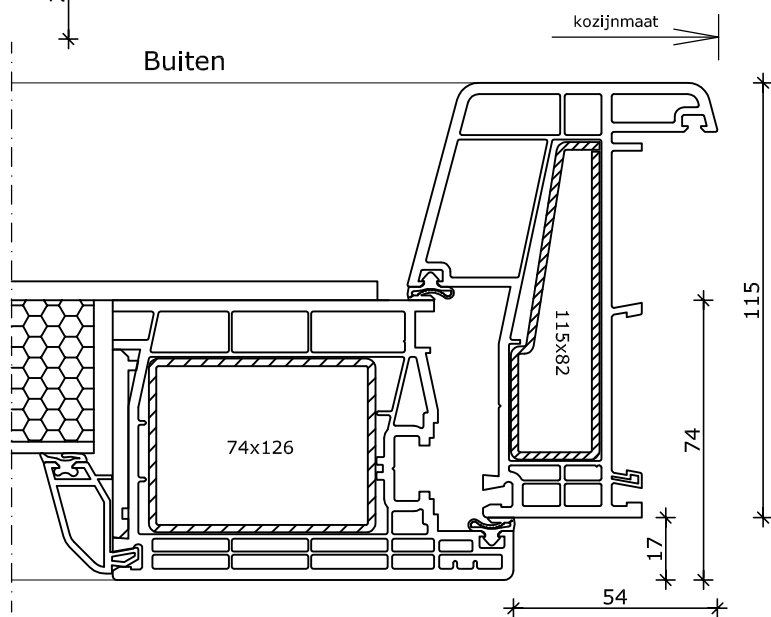

Binnendraaiende deur
Kozijn 115x82
Vleugel 74x126

3

1

System 115x82

Binnendraaiende deur
buiten vleugeloverdekkend
Kozijn 115x82
Vleugel 74x126

2

3

1