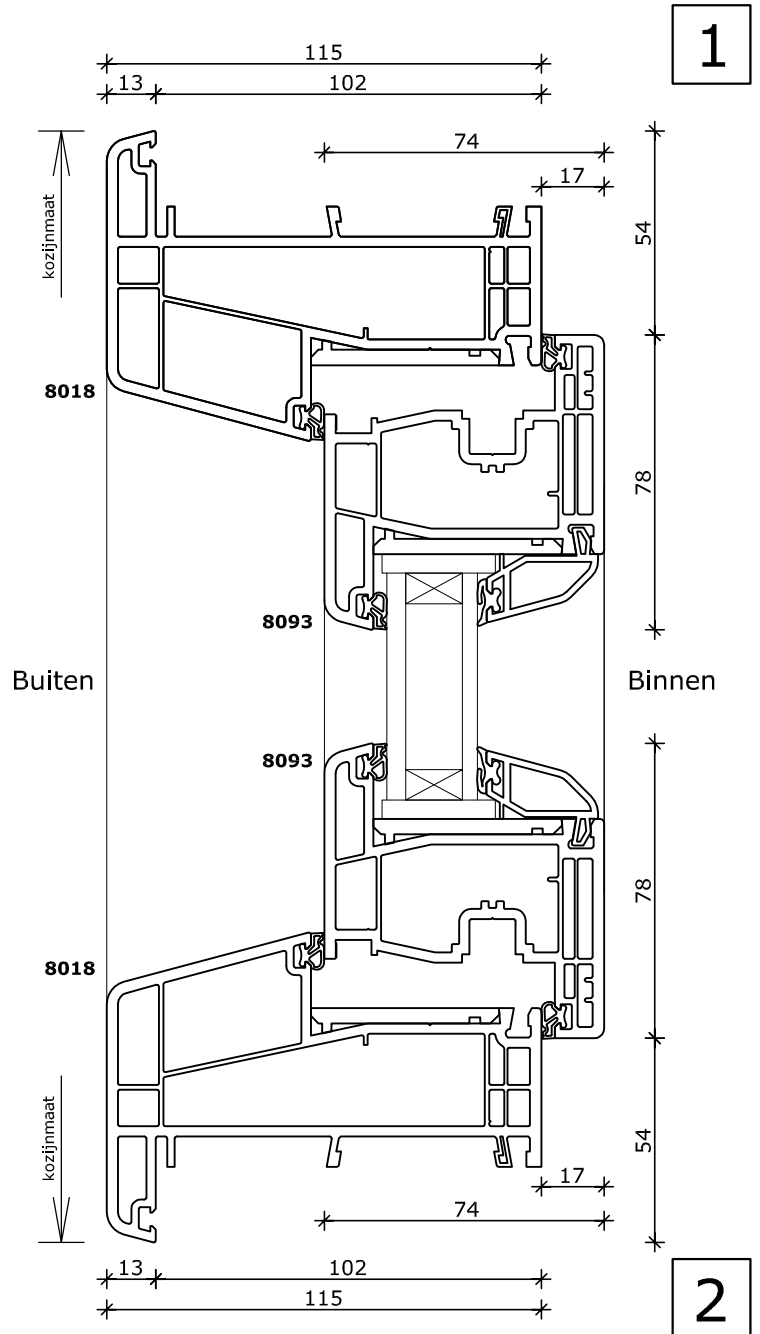

System 115x82

Rond tuimelraam
Kozijn 115x82
Vleugel 74x126

Buiten

Binnen

Buiten

Binnen

System 115x82

Half rond kozijn vast glas
Kozijn 74x82
Vleugel 74x78

System 115x82

Half rond kozijn kiepraam
Kozijn 74x82
Vleugel 74x78

*: Vanaf \varnothing 900mm
Kleinere afmetingen zijn eventueel in smaller profiel leverbaar

System 115x82

Half rond kozijn vast glas
Kozijn 74x82
Vleugel 74x78

System 115x82

Half rond kozijn kiepraam
Kozijn 74x82
Vleugel 74x78

*: Vanaf \varnothing 900mm
Kleinere afmetingen zijn eventueel in smaller profiel leverbaar