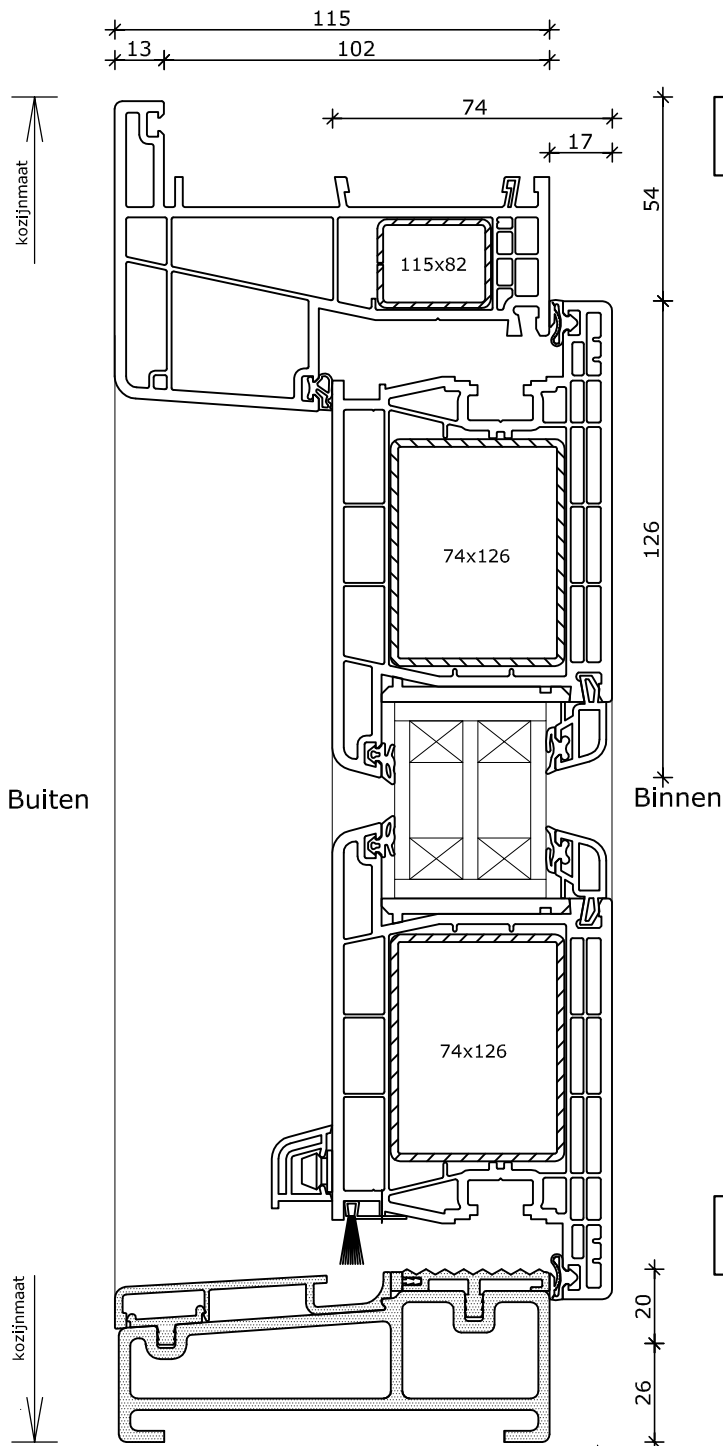

# Systeme Mondi THERMO

Draaikiepdeur  
Kozijn 115x82  
Vleugel 74x105

2

4

1