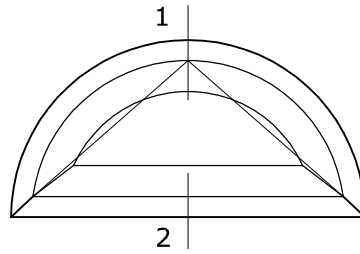

System 115x82

Half rond kozijn kiepraam
Kozijn 74x82
Vleugel 74x78