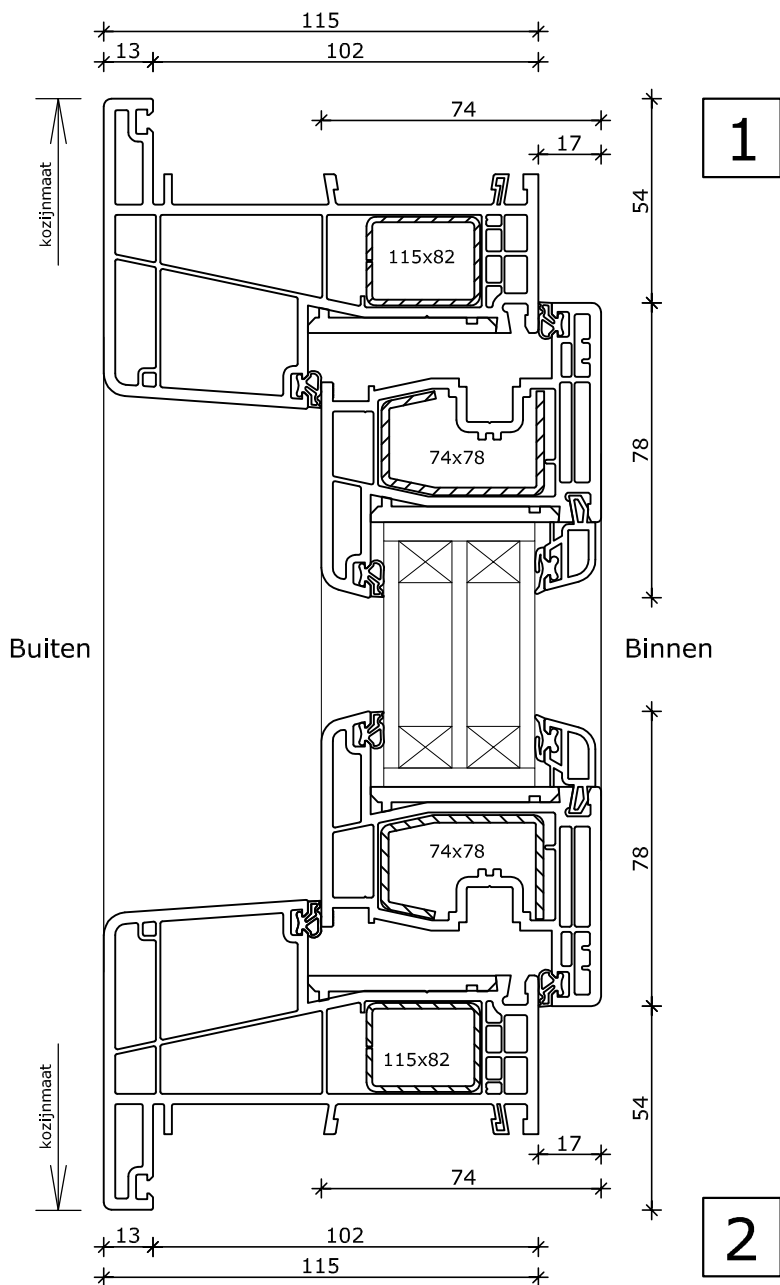

# Systeme Mondi THERMO

Vast glas met tussenstijl  
Kozijn 90x80

3

4

5