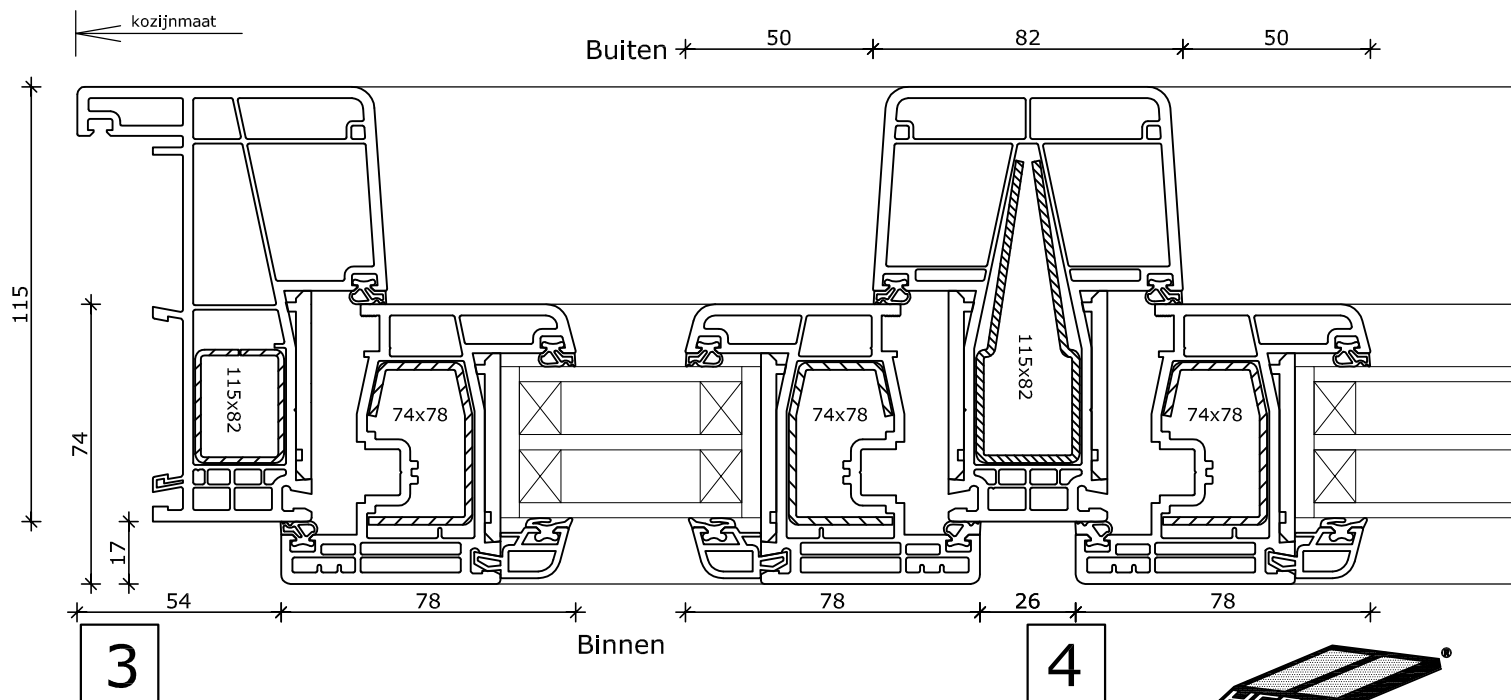

Systeme Mondi THERMO

2x Draaikiepraam
Kozijn 115x82
Vleugel 74x78