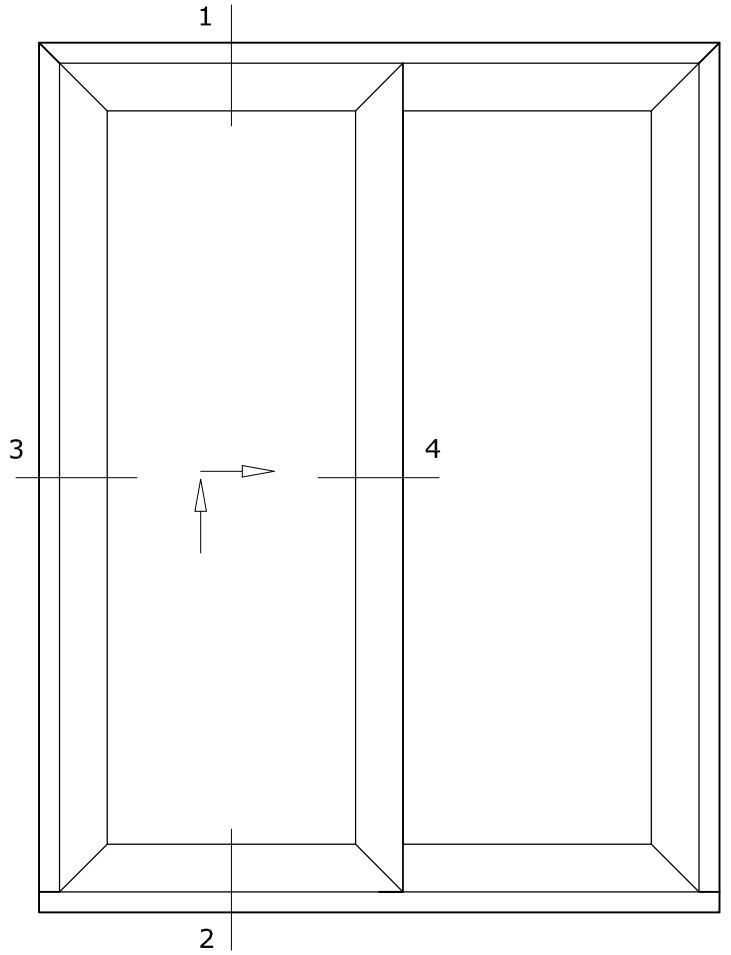

System 170x50 THERMO

Buitendraaiende deur
Kozijn 170x50
Vleugel 74x105