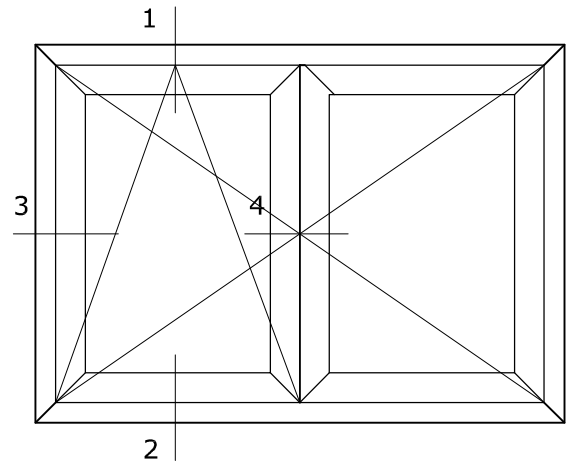

Systeme Mondi THERMO

Draaikiep-draairaam
Kozijn 115x82
Vleugel 74x78