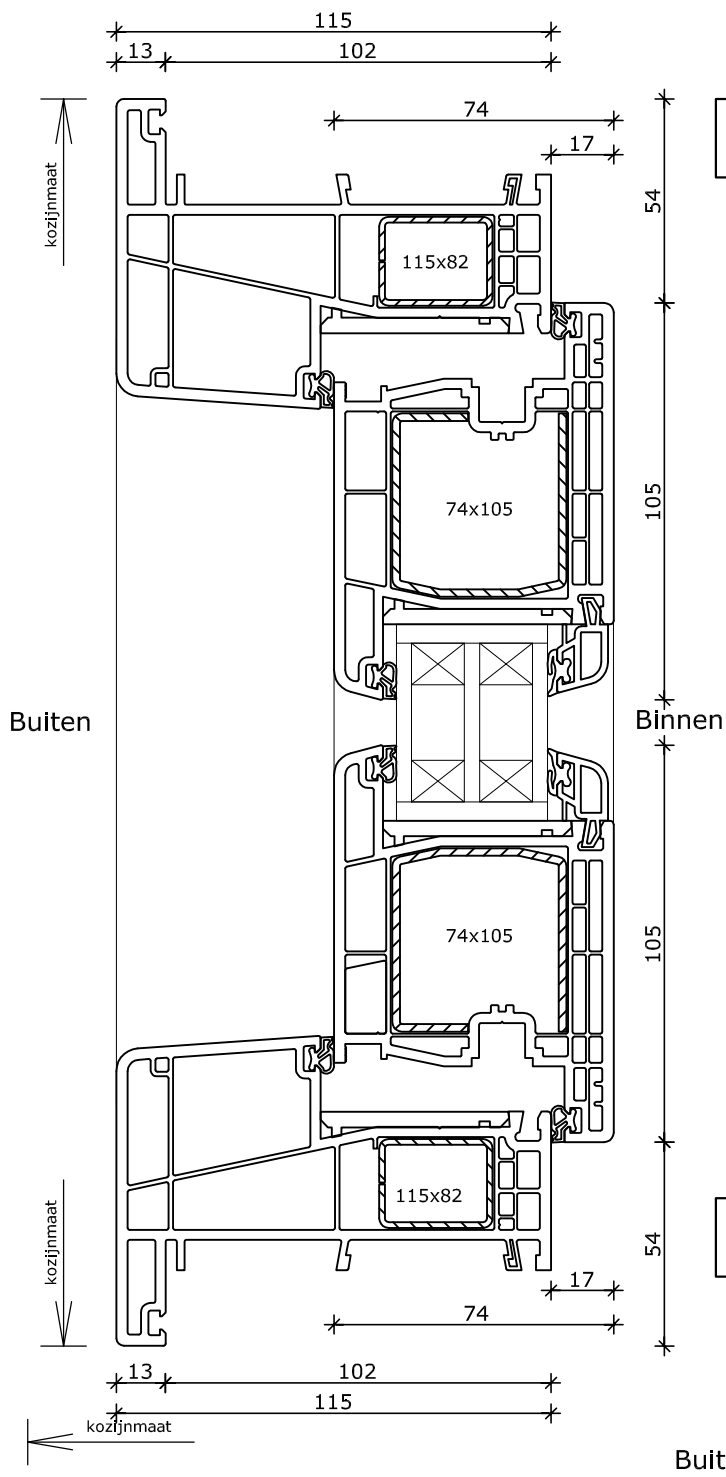

# Systeme Mondi THERMO

Draaikiepraam met bovenlicht  
 Kozijn 115x82  
 Vleugel 74x78

Buiten

Binnen