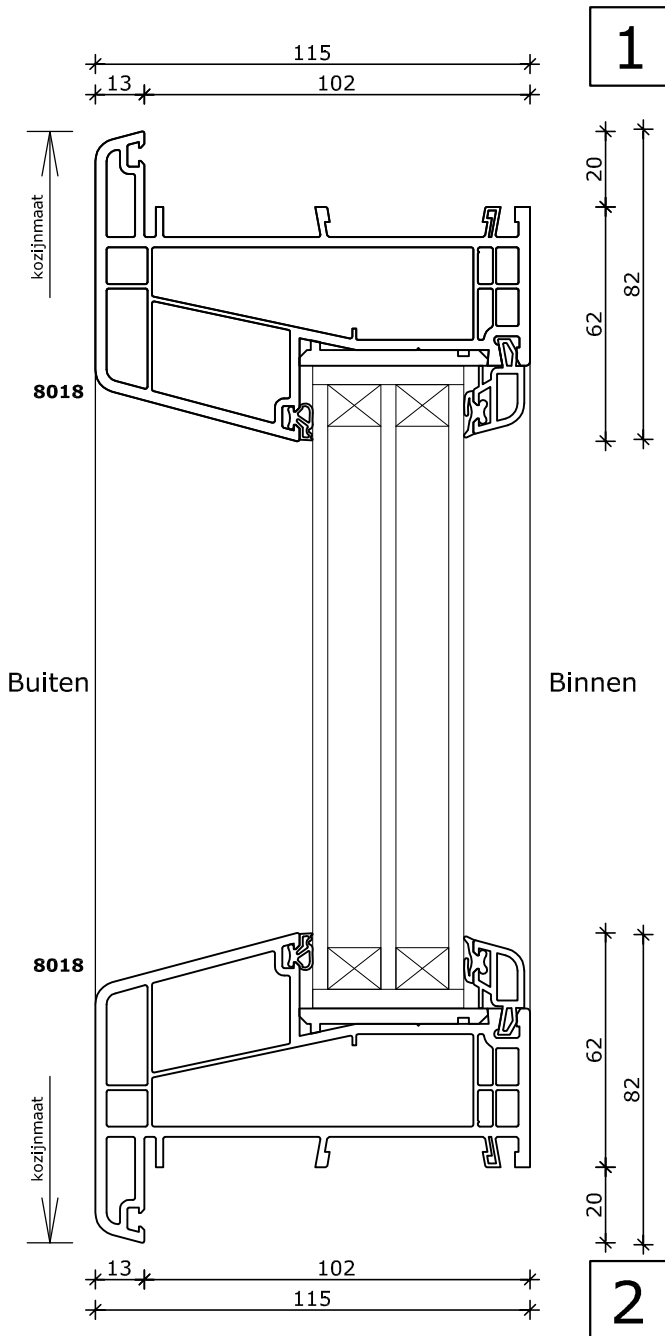

# System 115x82

Rond tuimelraam  
Kozijn 115x82  
Vleugel 74x126

Buiten

Binnen

Buiten

Binnen

## System 115x82

Half rond kozijn kiepraam  
Kozijn 74x82  
Vleugel 74x78

\*: Vanaf  $\varnothing$  900mm  
Kleinere afmetingen zijn eventueel in smaller profiel leverbaar