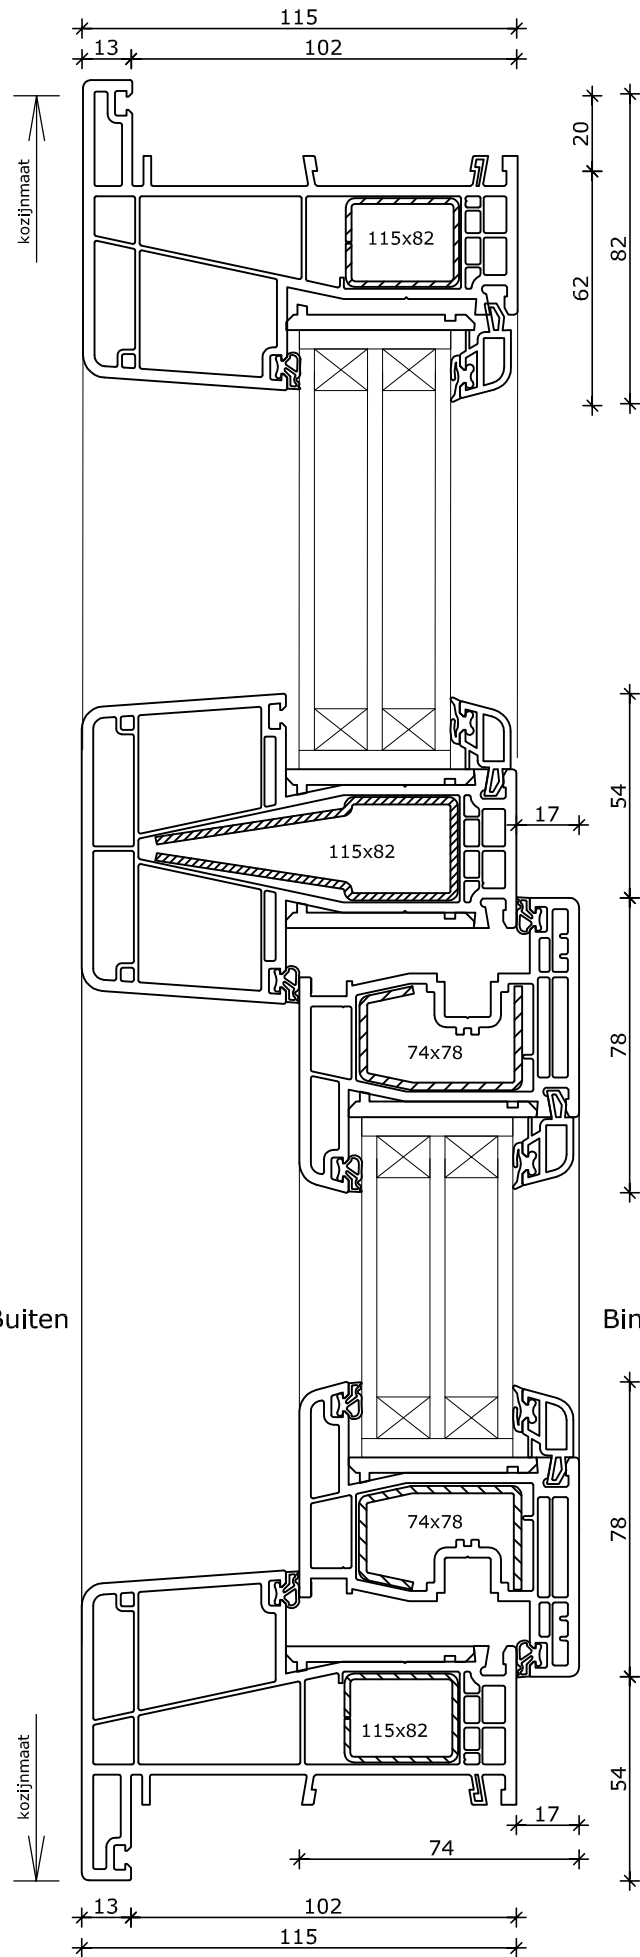

Systeme Mondi THERMO

Draaikiepraam met bovenlicht
Kozijn 115x82
Vleugel 74x78

Buiten

Binnen