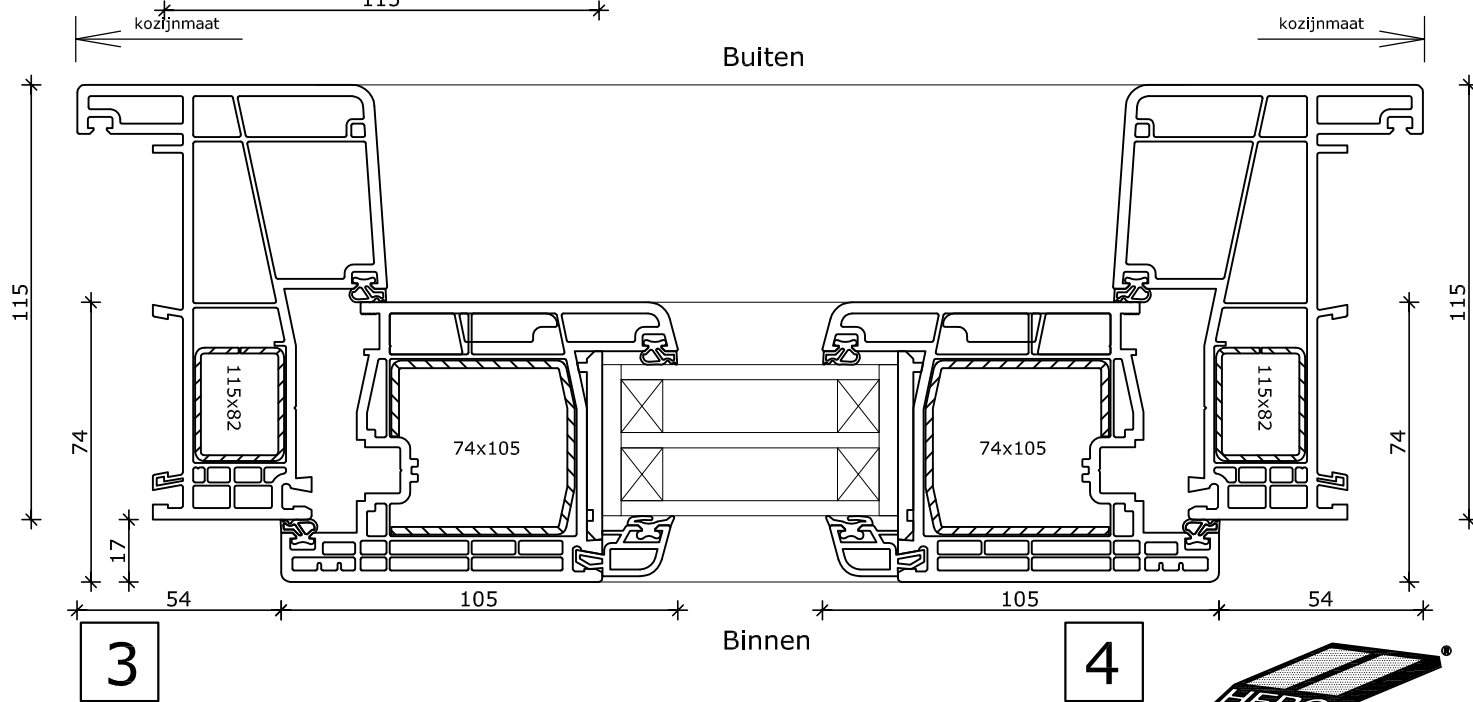

Systeme Mondi THERMO

Draaikiepdeur
Kozijn 115x82
Vleugel 74x105

2