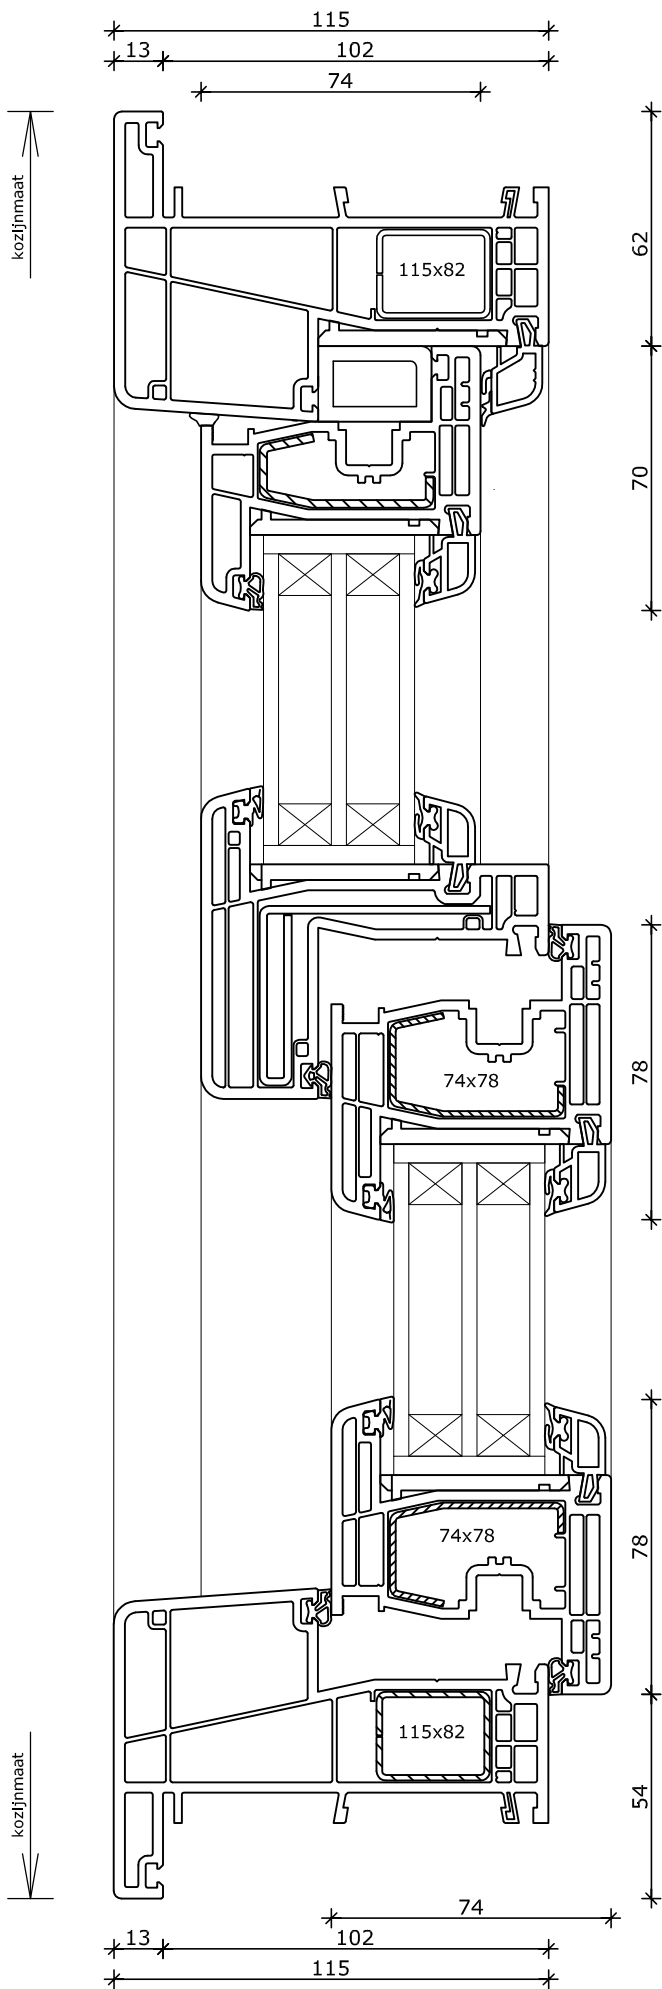

## System 170x50 THERMO

Buitendraaiende deur  
Kozijn 170x50  
Vleugel 74x105

3

4

1