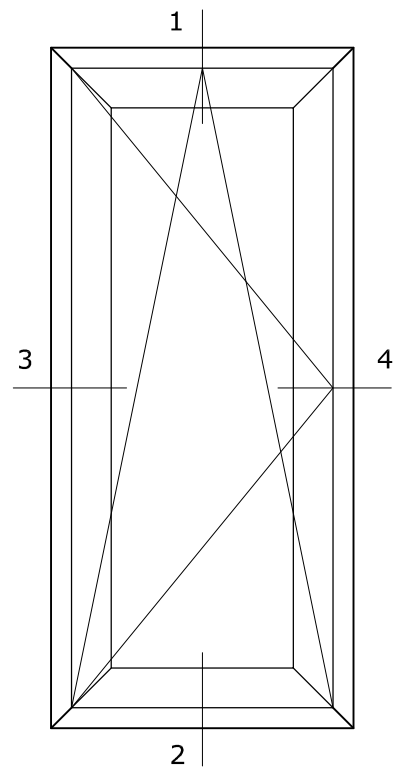

# Systeme Mondi THERMO

Draaikiepraam met bovenlicht  
 Kozijn 115x82  
 Vleugel 74x78

Buiten

Binnen