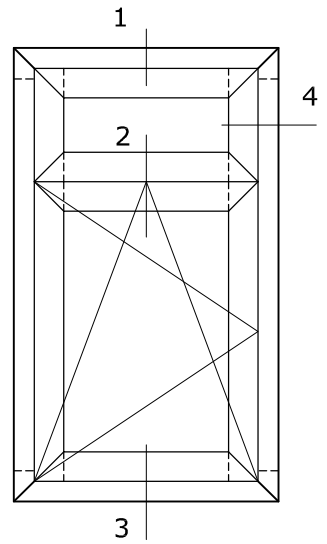

## System 170x50 THERMO

Buitendraaiende deur  
Kozijn 170x50  
Vleugel 74x105

3

4

1