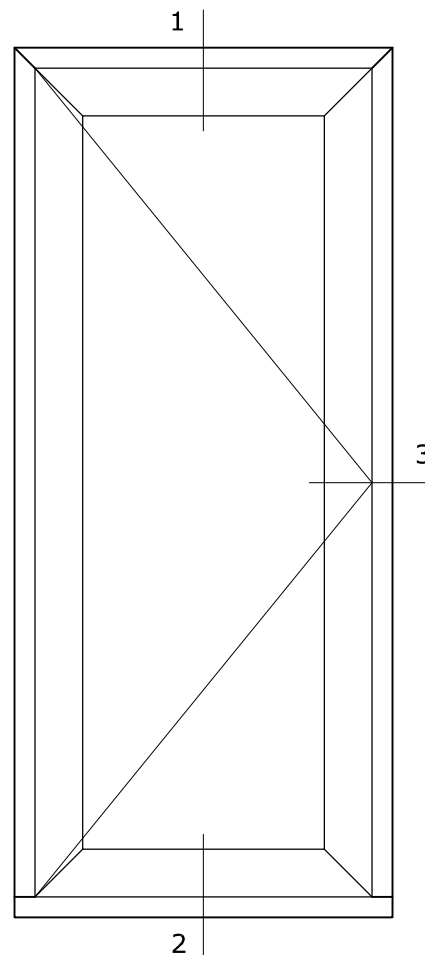

1

Systeme Mond

Binnendraaiende deur
inzetpaneel
Kozijn 115x82
Vleugel 74x126

2

3