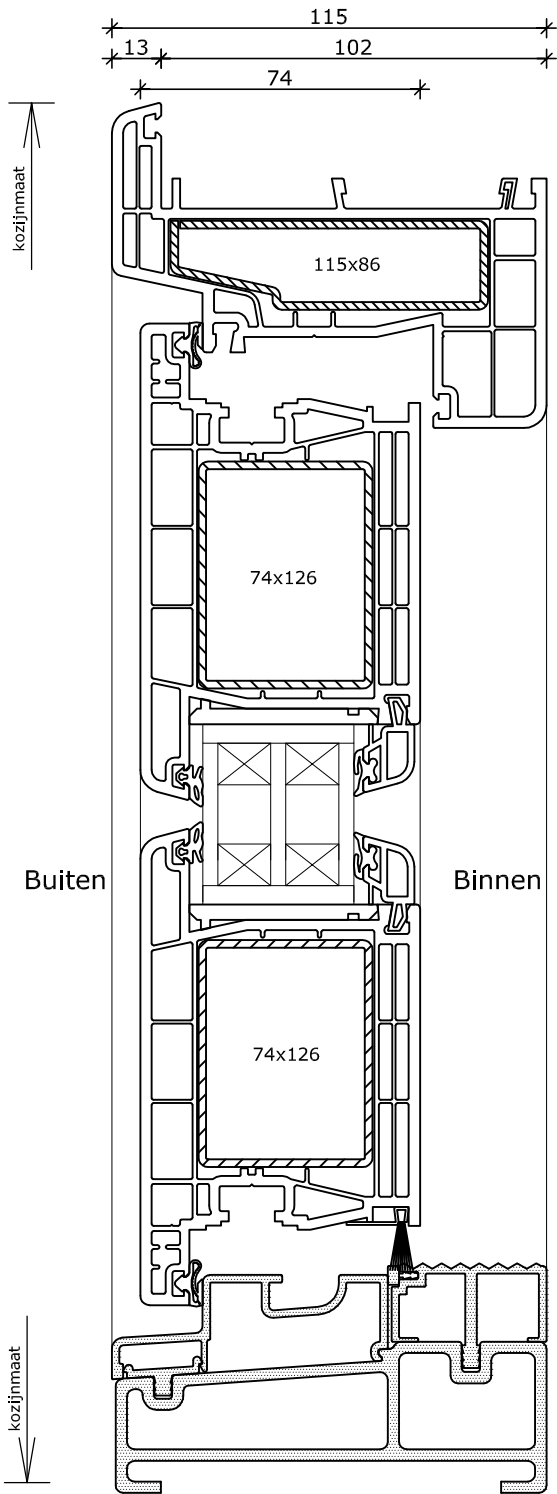

## Systeme Mond

Binnendraaiende deur  
inzetpaneel  
Kozijn 115x82  
Vleugel 74x126

2

3

1