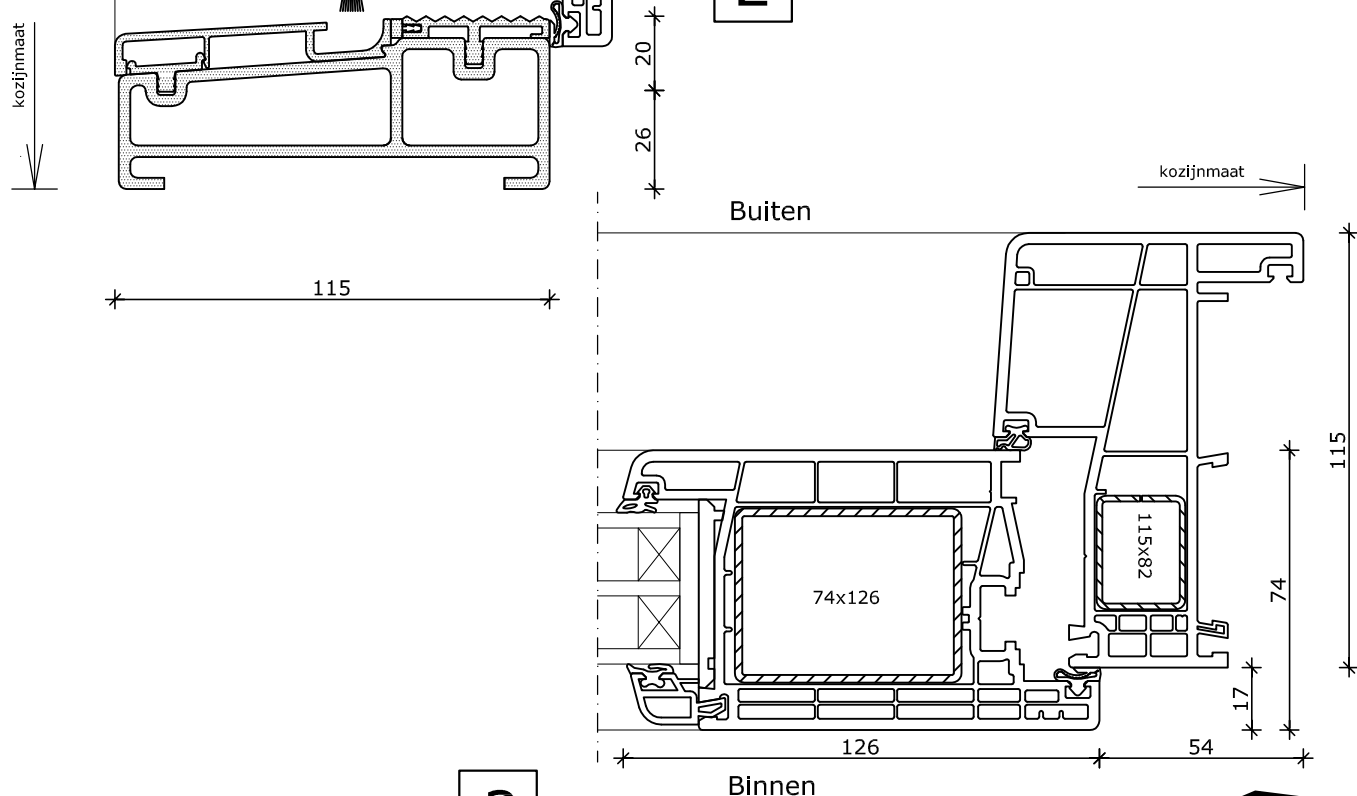

Systeme Mondi THERMO

Binnendraaiende deur
Kozijn 115x82
Vleugel 74x126

2