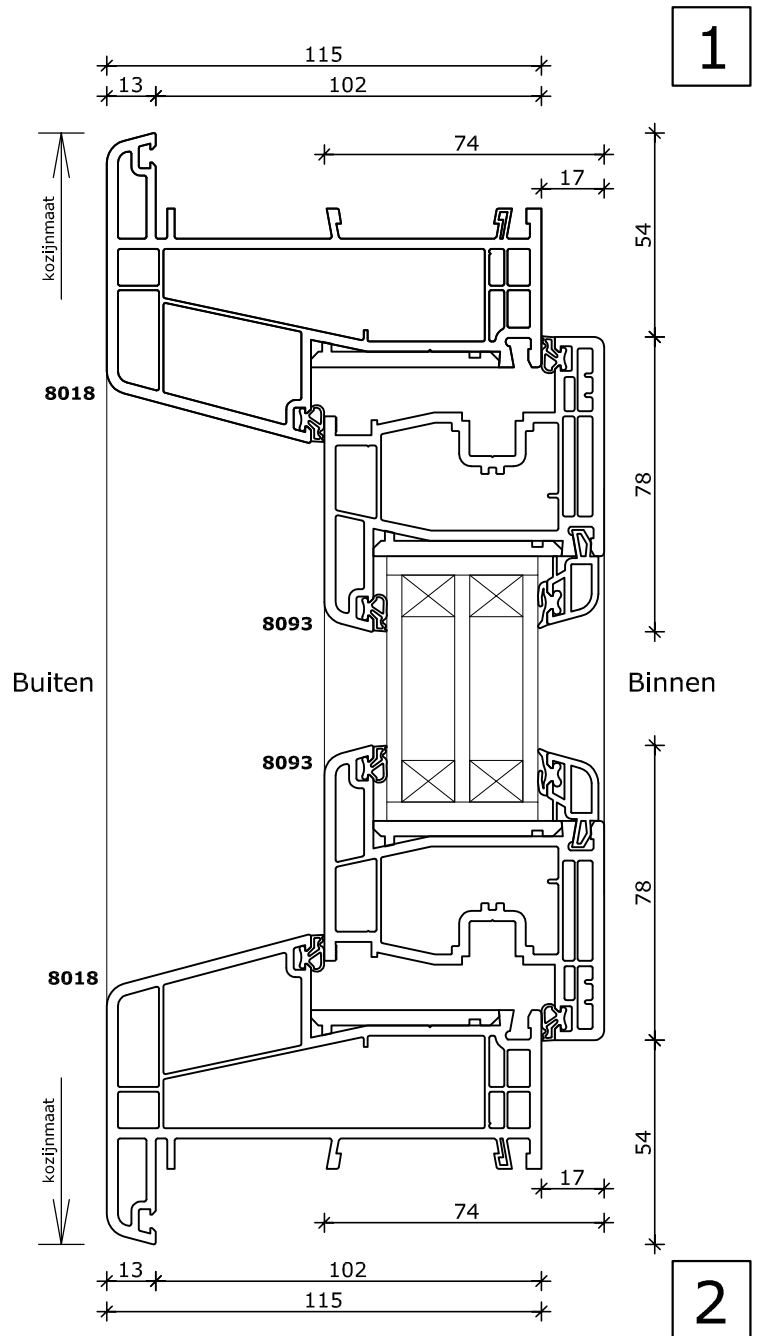

# System 115x82

Rond tuimelraam  
Kozijn 115x82  
Vleugel 74x126

Buiten

Binnen

Buiten

Binnen

## System 115x82

Half rond kozijn vast glas  
Kozijn 74x82  
Vleugel 74x78

## System 115x82

Half rond kozijn kiepraam  
Kozijn 74x82  
Vleugel 74x78

\*: Vanaf  $\varnothing$  900mm  
Kleinere afmetingen zijn eventueel in smaller profiel leverbaar