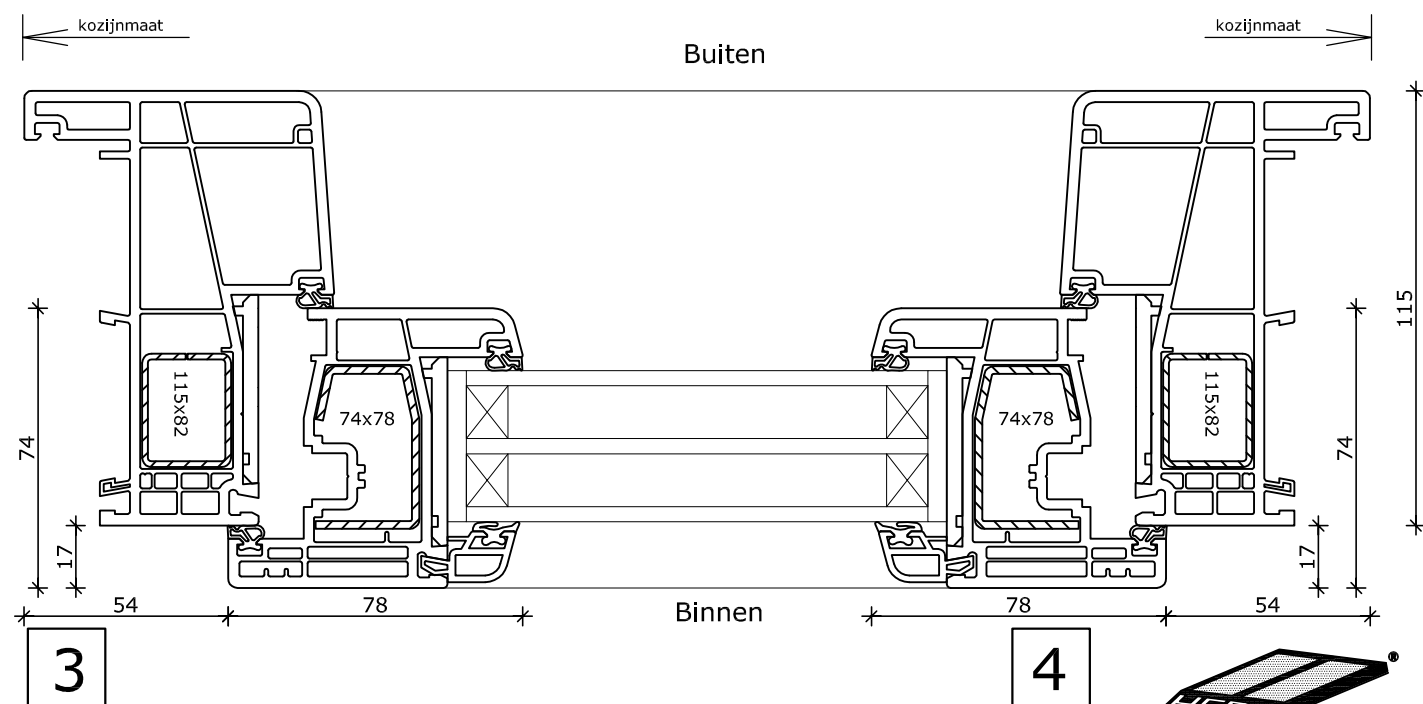

Systeme Mondi THERMO

Draaikiepraam
Kozijn 115x82
Vleugel 74x78