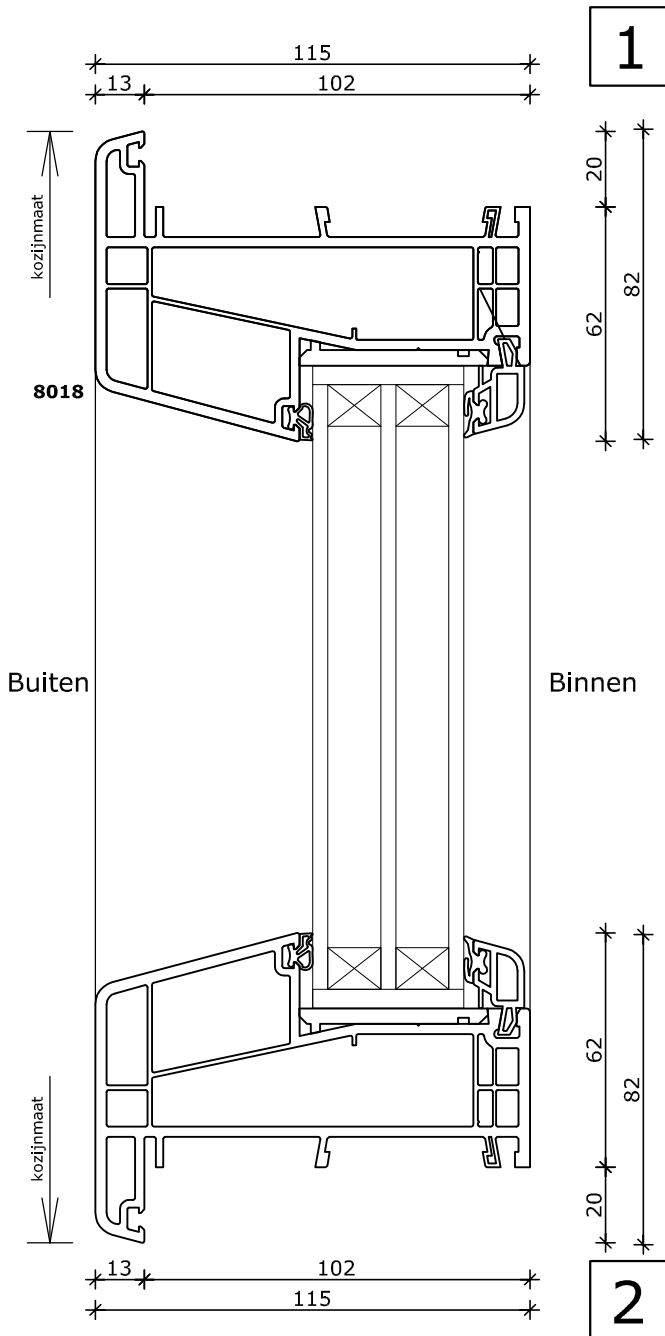

## System 115x82

Half rond kozijn kiepraam  
Kozijn 74x82  
Vleugel 74x78

\*: Vanaf  $\varnothing$  900mm  
Kleinere afmetingen zijn eventueel in smaller profiel leverbaar

## System 115x82

Half rond kozijn vast glas  
Kozijn 74x82  
Vleugel 74x78