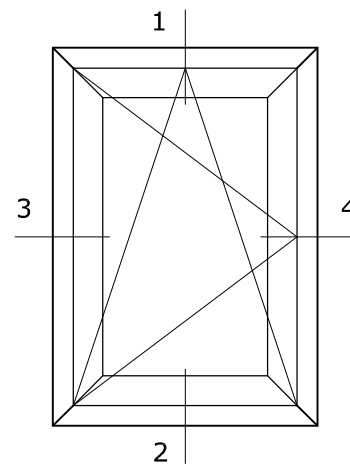

# Systeme Mondi THERMO

Vast glas met tussenstijl  
Kozijn 90x80

3

4

5