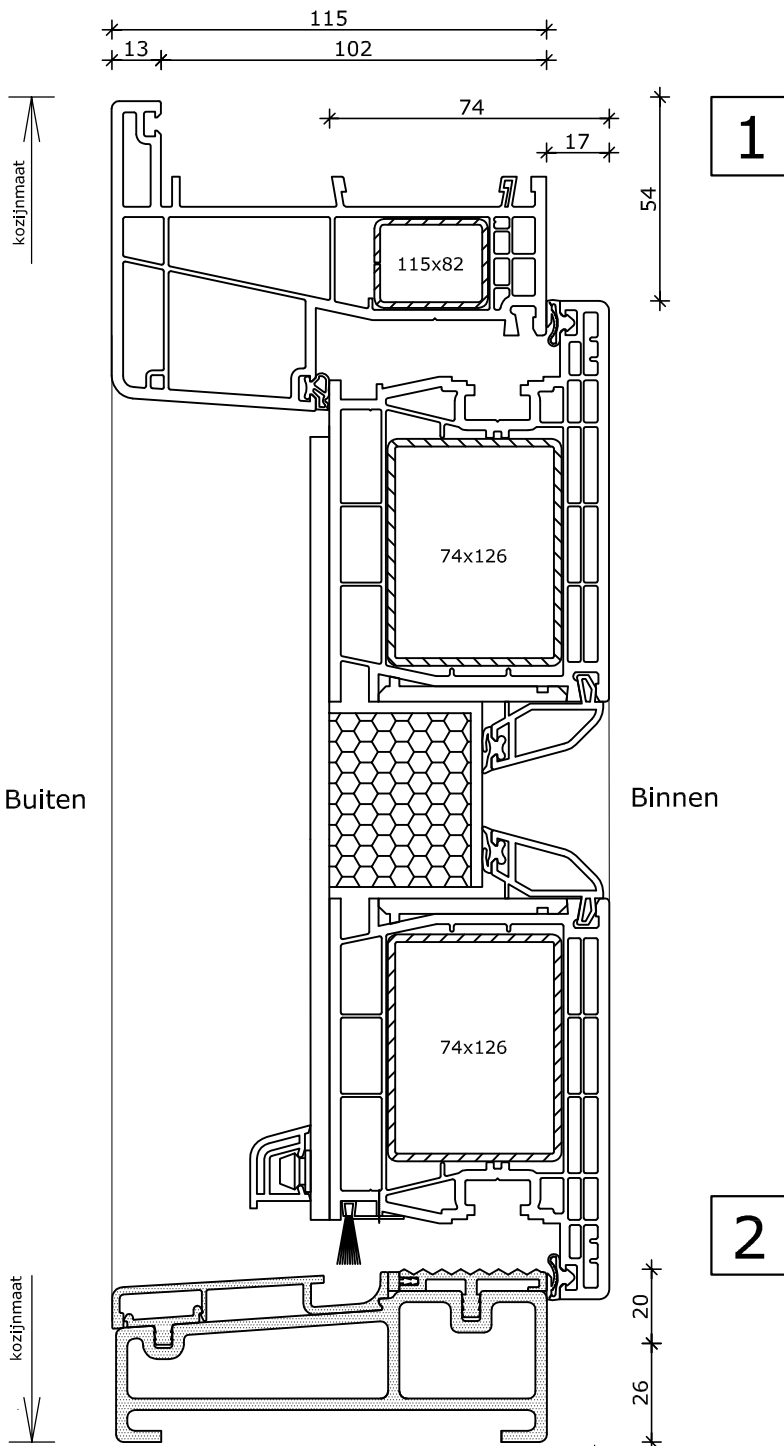

Systeme Mondi

Binnendraaiende deur
buiten vleugeloverdekkend
Kozijn 115x82
Vleugel 74x126