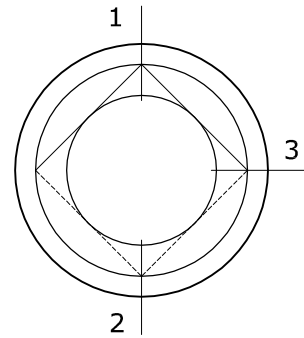

## System 115x82

'Amsterdam kozijn' / imitatie schuifraam  
Kozijn 115x82  
Vleugel 74x78

2

3

4