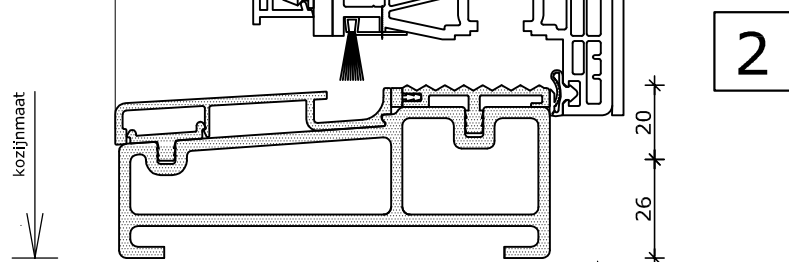

Systeme Mondi

Binnendraaiende deur
binnen en buiten vleugeloverdekkend
Kozijn 115x82
Vleugel 74x126