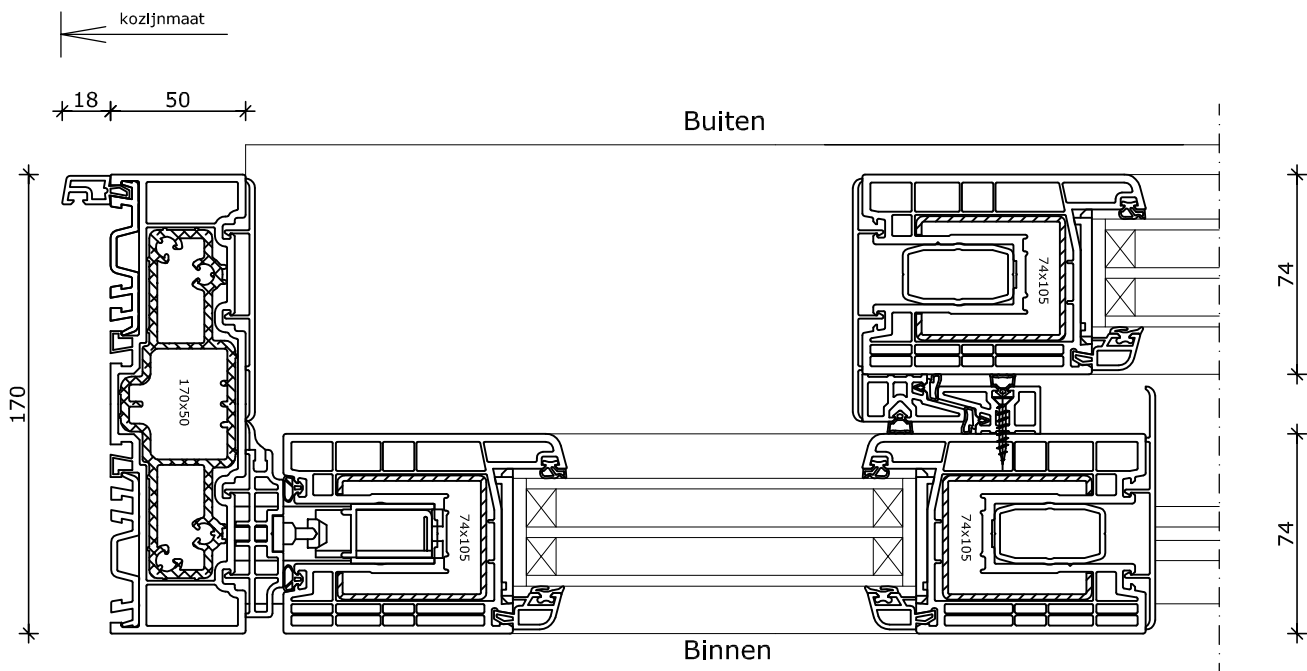

System 170x50 THERMO

Buitendraaiende deur
Kozijn 170x50
Vleugel 74x105

3

4