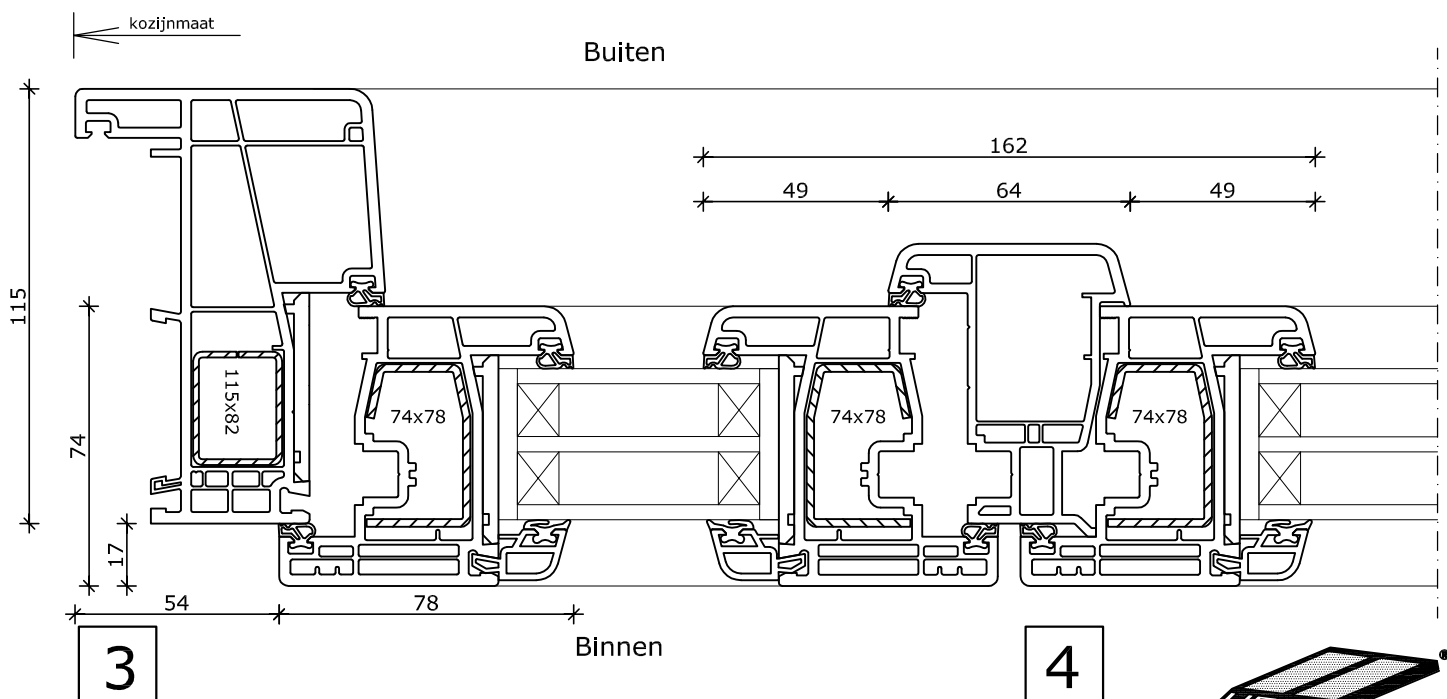

Systeme Mondi THERMO

Draaikiep-draairaam
Kozijn 115x82
Vleugel 74x78