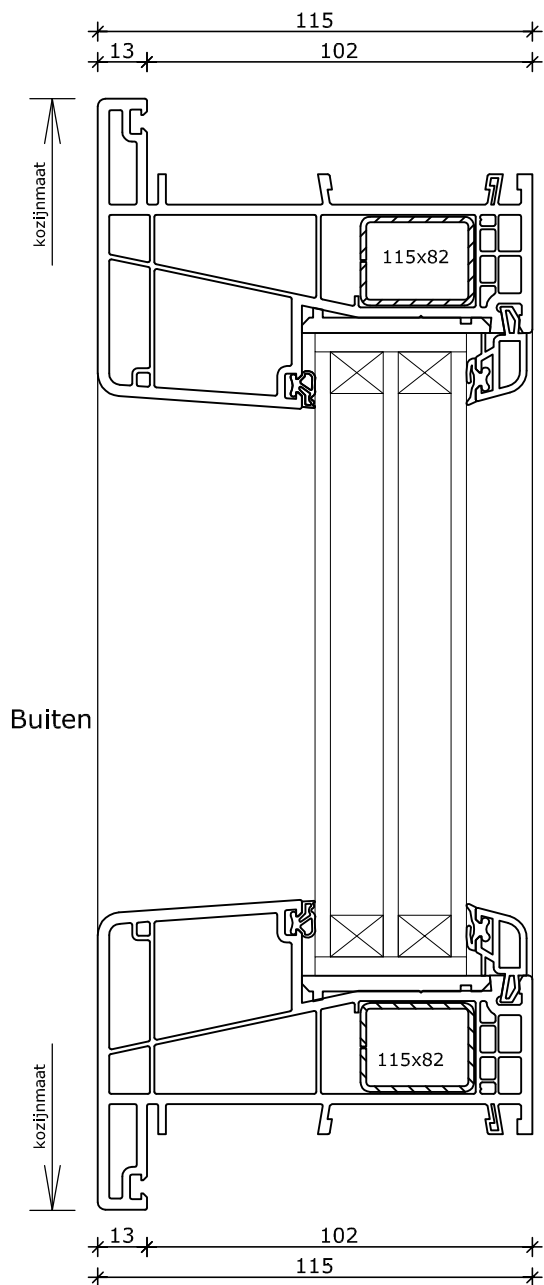

# Systeme Mondi THERMO

Vast glas enkel  
Kozijn 115x82

Binnen

2

3

4

1

2