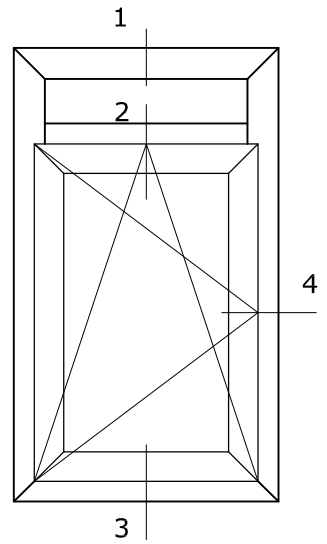

Systeme Mondi THERMO

Draaikiepraam met bovenlicht
Kozijn 115x82
Vleugel 74x78

Buiten

Binnen