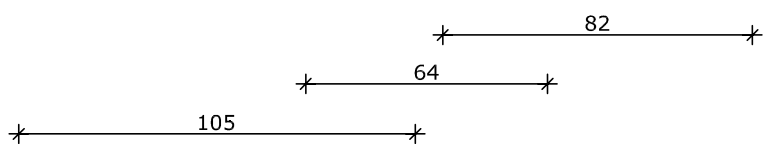

# System 115x82

Rond tuimelraam  
Kozijn 115x82  
Vleugel 74x126

Buiten

Binnen

Buiten

Binnen