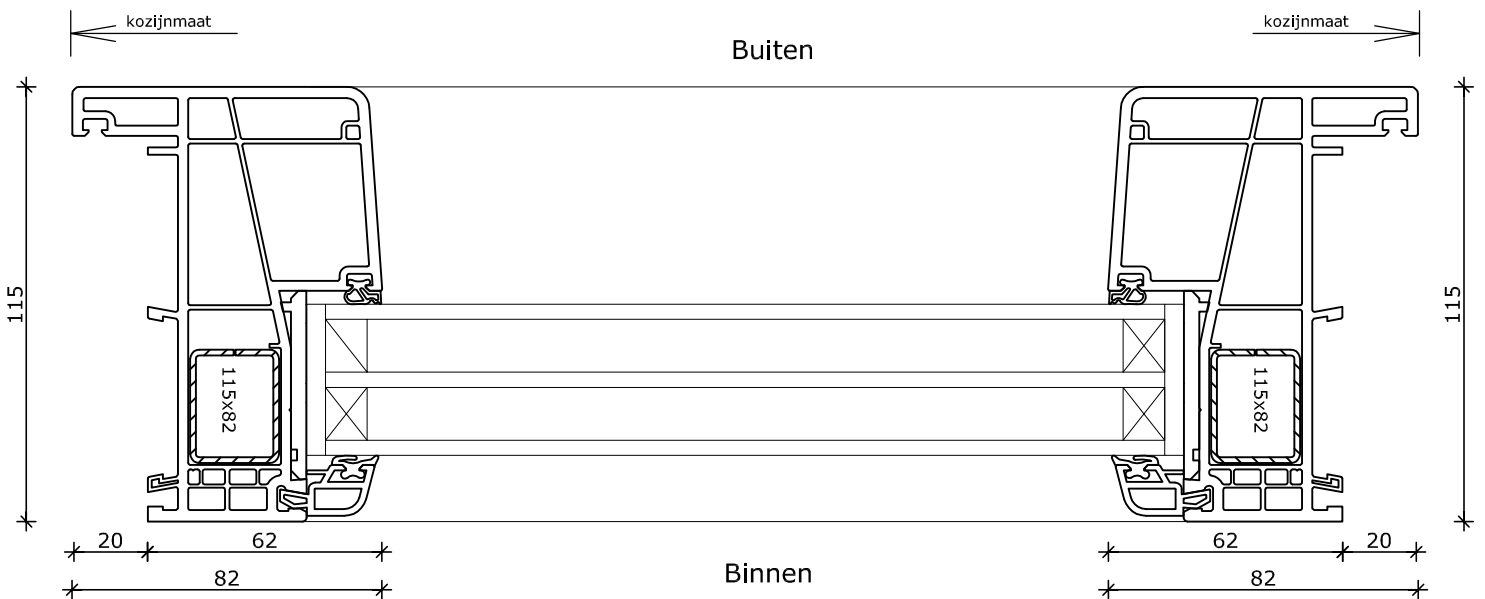

# Systeme Mondi THERMO

Vast glas enkel  
Kozijn 115x82

Binnen

2

3

4

1

2