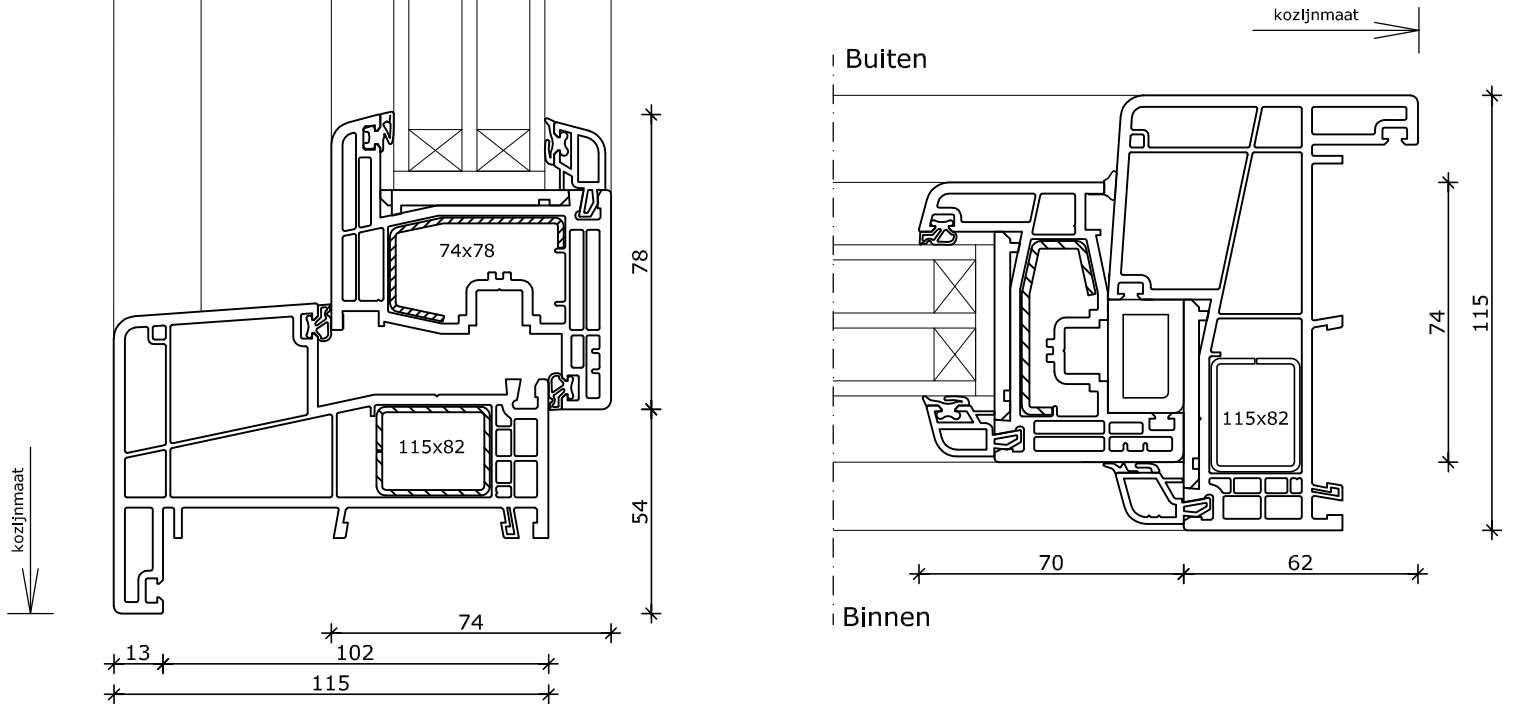

1

System 115x82

'Amsterdam kozijn' / imitatie schuifraam
Kozijn 115x82
Vleugel 74x78

2

3

4