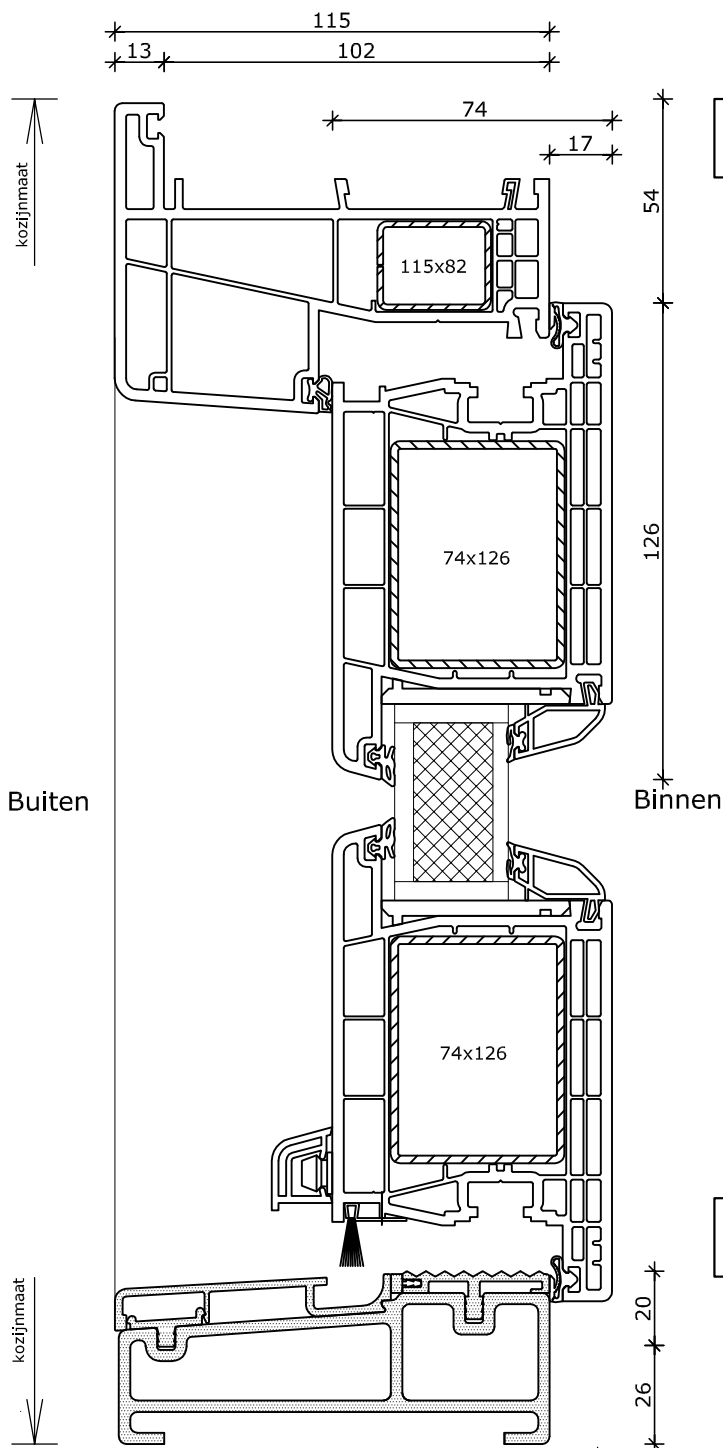

1

Systeme Mond

Binnendraaiende deur
inzetpaneel
Kozijn 115x82
Vleugel 74x126

2

3