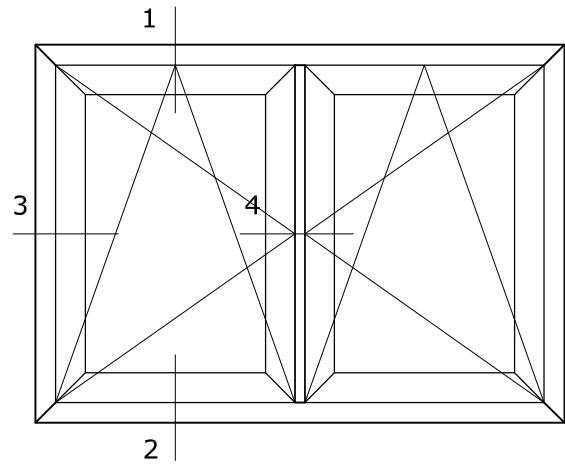

Systeme Mondi THERMO

2x Draaikiepraam
Kozijn 115x82
Vleugel 74x78