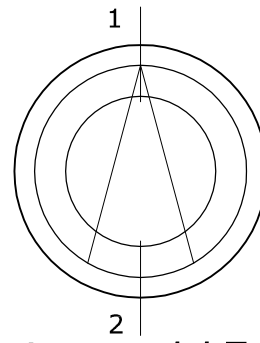

System 115x82

Half rond kozijn kiepraam
Kozijn 74x82
Vleugel 74x78