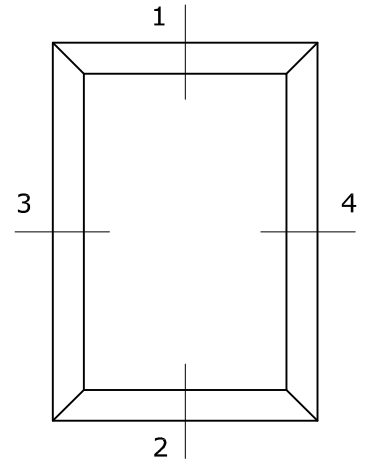

# Systeme Mondi THERMO

Vast glas enkel  
Kozijn 115x82

Binnen

2

3

4

1

2