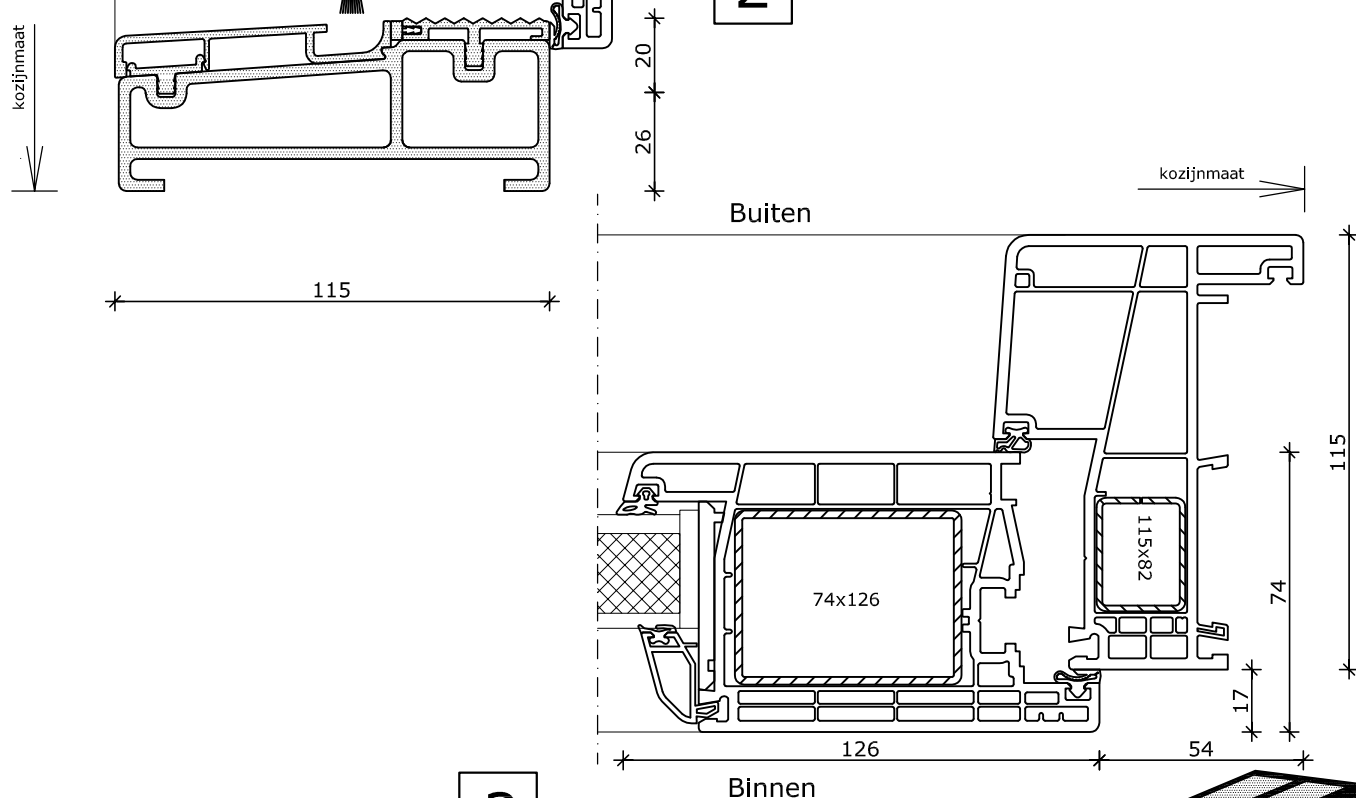

## Systeme Mond

Binnendraaiende deur  
inzetpaneel  
Kozijn 115x82  
Vleugel 74x126

2

3

1