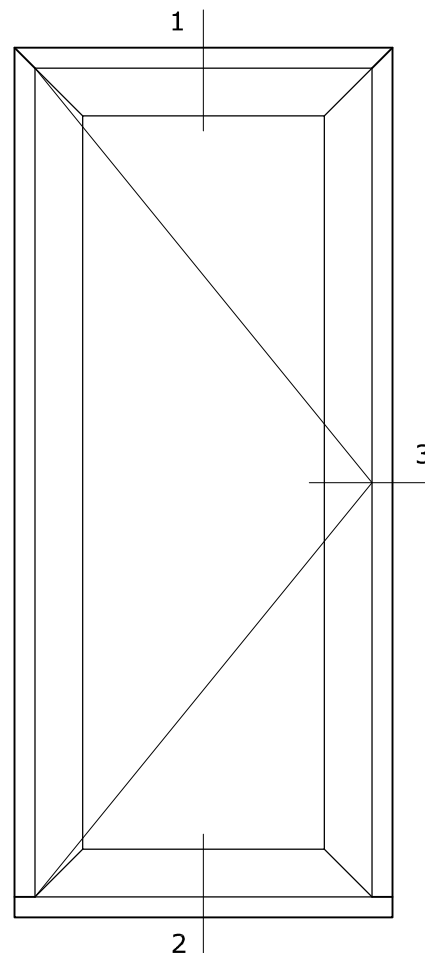

Systeme Mondi

Binnendraaiende deur
binnen en buiten vleugeloverdekkend
Kozijn 115x82
Vleugel 74x126