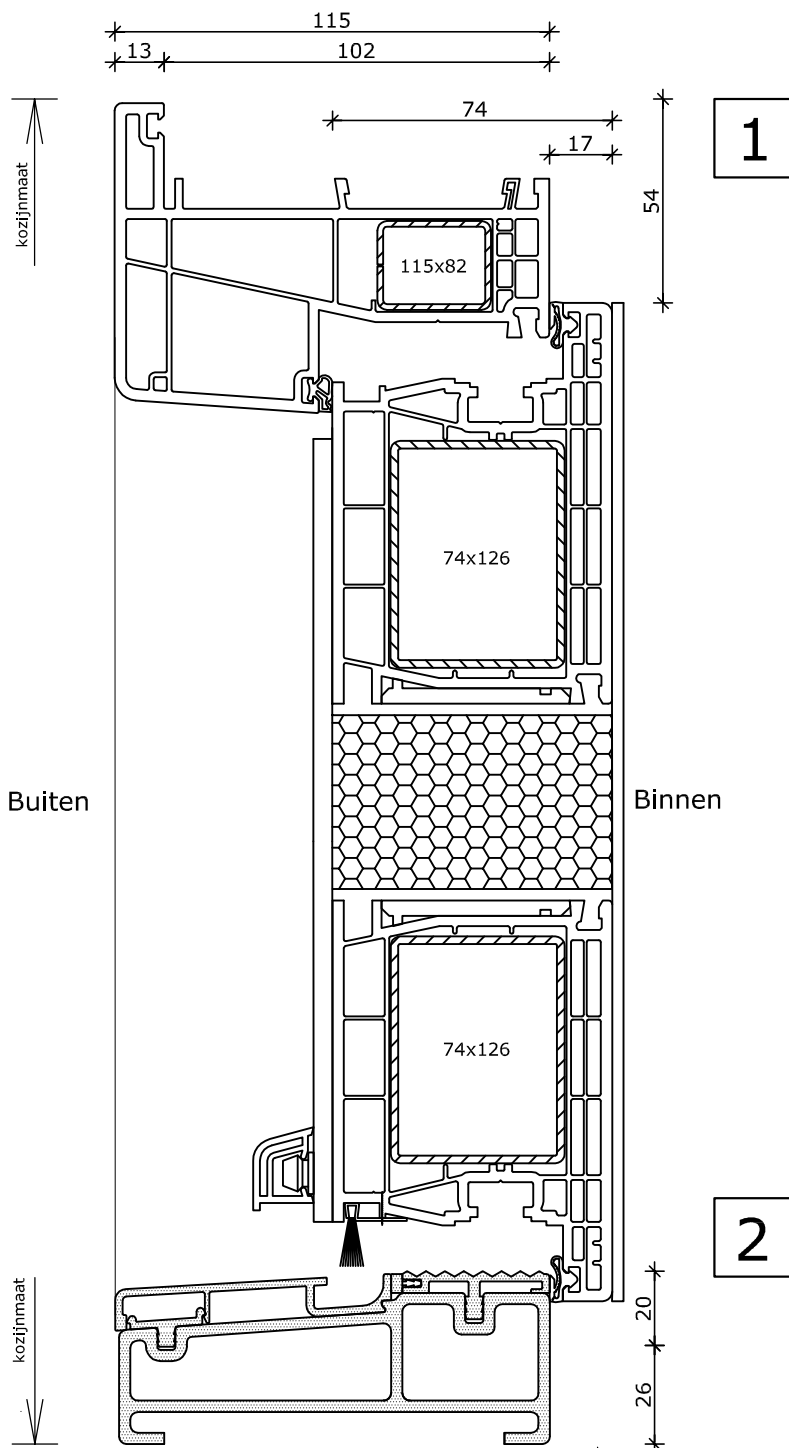

Systeme Mondi

Binnendraaiende deur
binnen en buiten vleugeloverdekkend
Kozijn 115x82
Vleugel 74x126