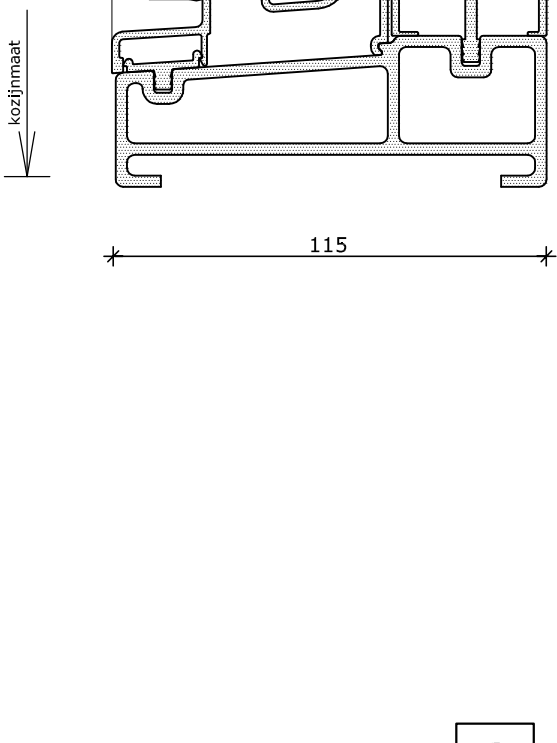

1

System 115x82 THERMO

Buitendraaiende deur
Kozijn 115x82
Vleugel 74x126

2

3