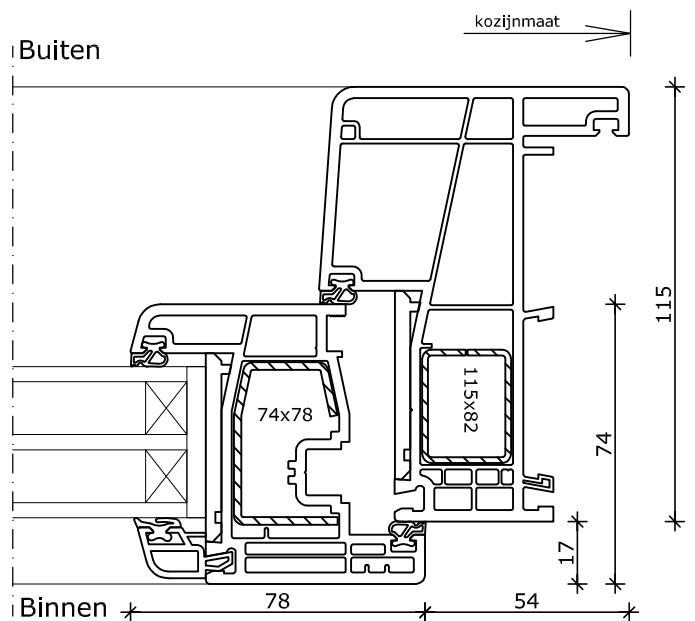

Systeme Mondi THERMO

Draaikiepraam met bovenlicht
Kozijn 115x82
Vleugel 74x78

Buiten

Binnen