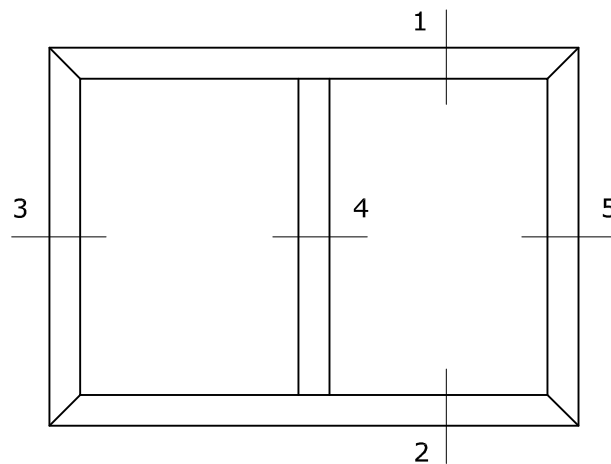

# Systeme Mondi THERMO

Vast glas enkel  
Kozijn 115x82

Binnen

2

3

4

1

2