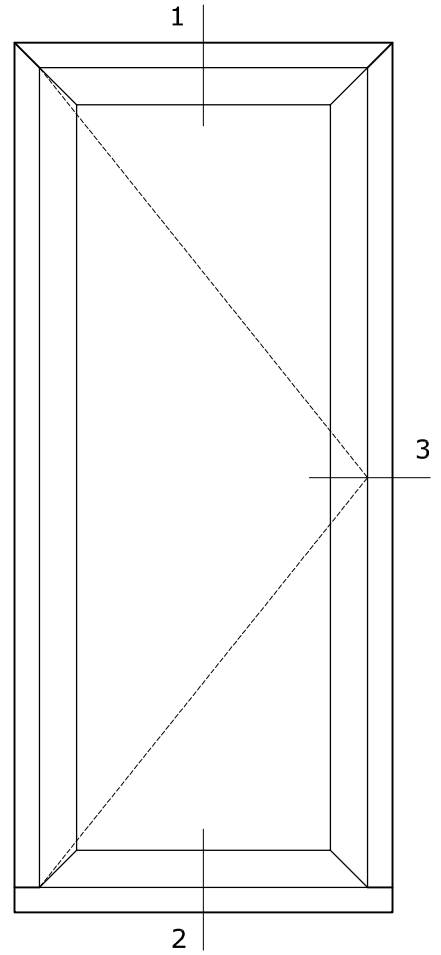

## Systeme Mond

Binnendraaiende deur  
inzetpaneel  
Kozijn 115x82  
Vleugel 74x126

2

3

1