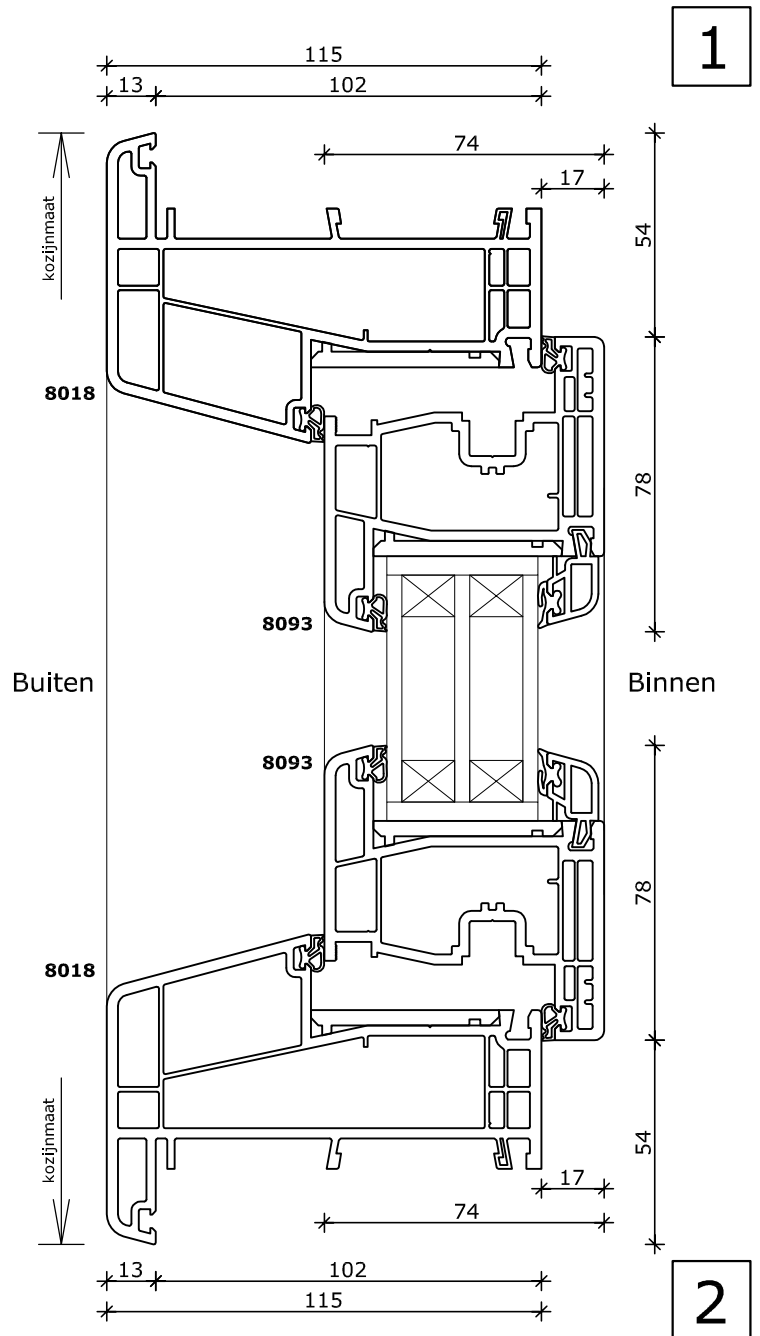

## System 115x82

Half rond kozijn vast glas  
Kozijn 74x82  
Vleugel 74x78

## System 115x82

Half rond kozijn kiepraam  
Kozijn 74x82  
Vleugel 74x78

\*: Vanaf  $\varnothing$  900mm  
Kleinere afmetingen zijn eventueel in smaller profiel leverbaar