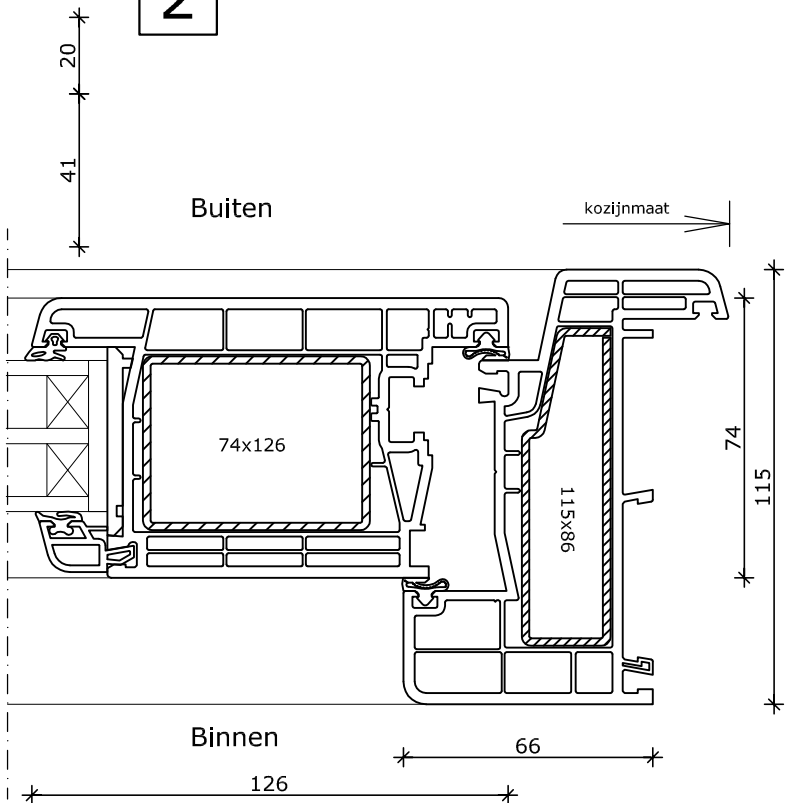

1

System 115x82 THERMO

Buitendraaiende deur
Kozijn 115x82
Vleugel 74x126

2

3