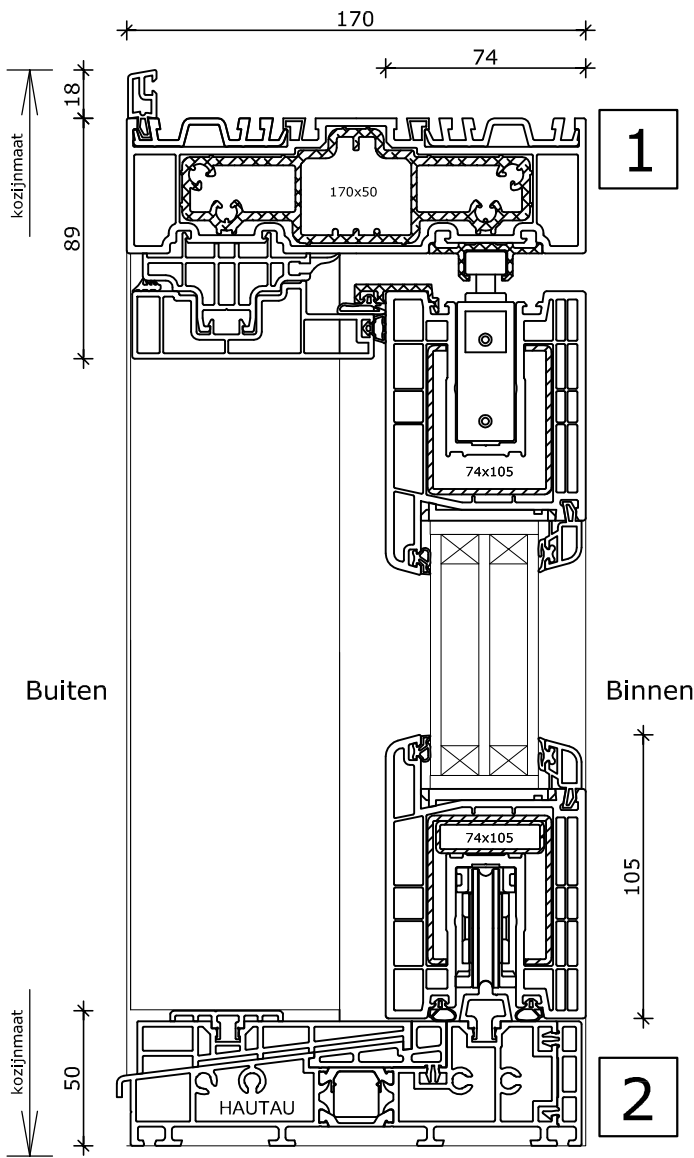

System 170x50 THERMO

Buitendraaiende deur
Kozijn 170x50
Vleugel 74x105