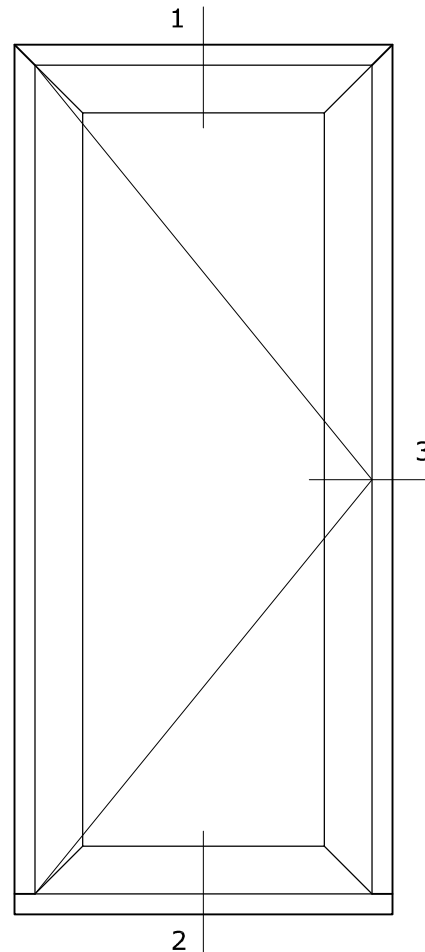

1

Systeme Mondi THERMO

Binnendraaiende deur
Kozijn 115x82
Vleugel 74x126

2

3