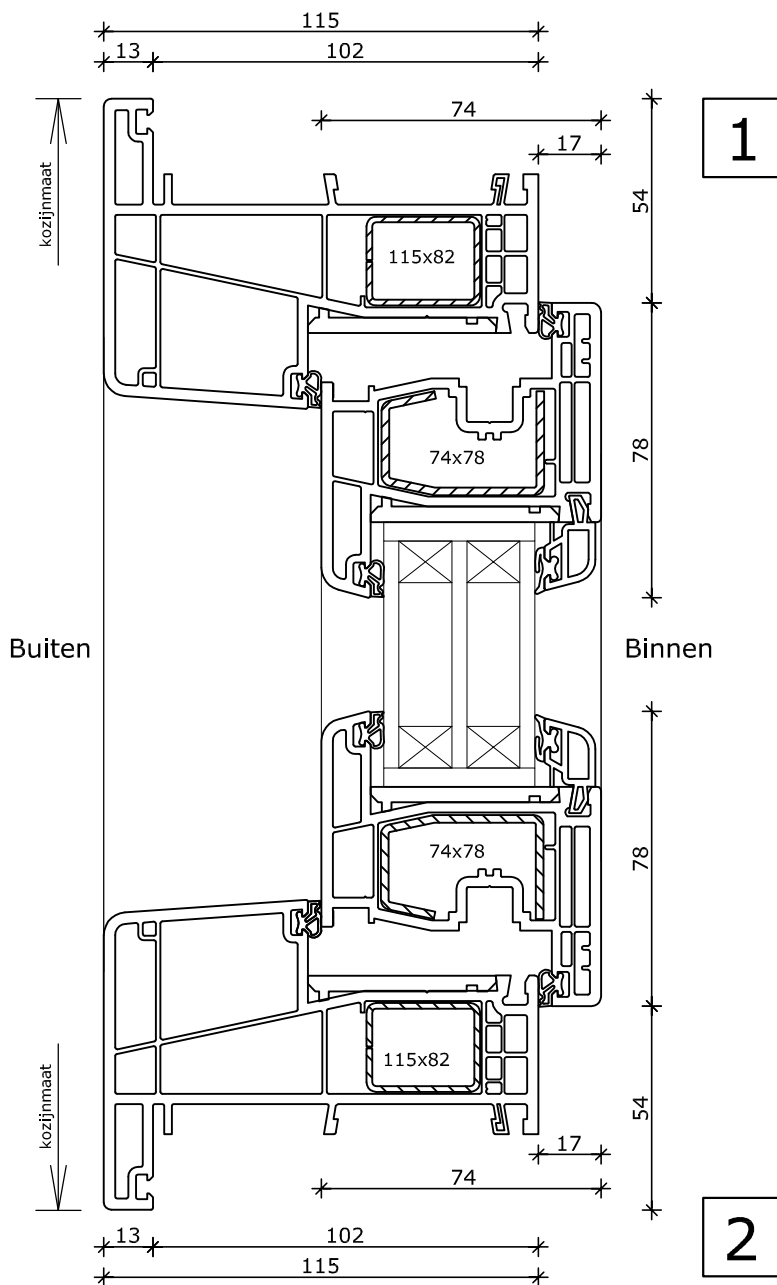

Systeme Mondi THERMO

Draaikiep-draairaam
Kozijn 115x82
Vleugel 74x78