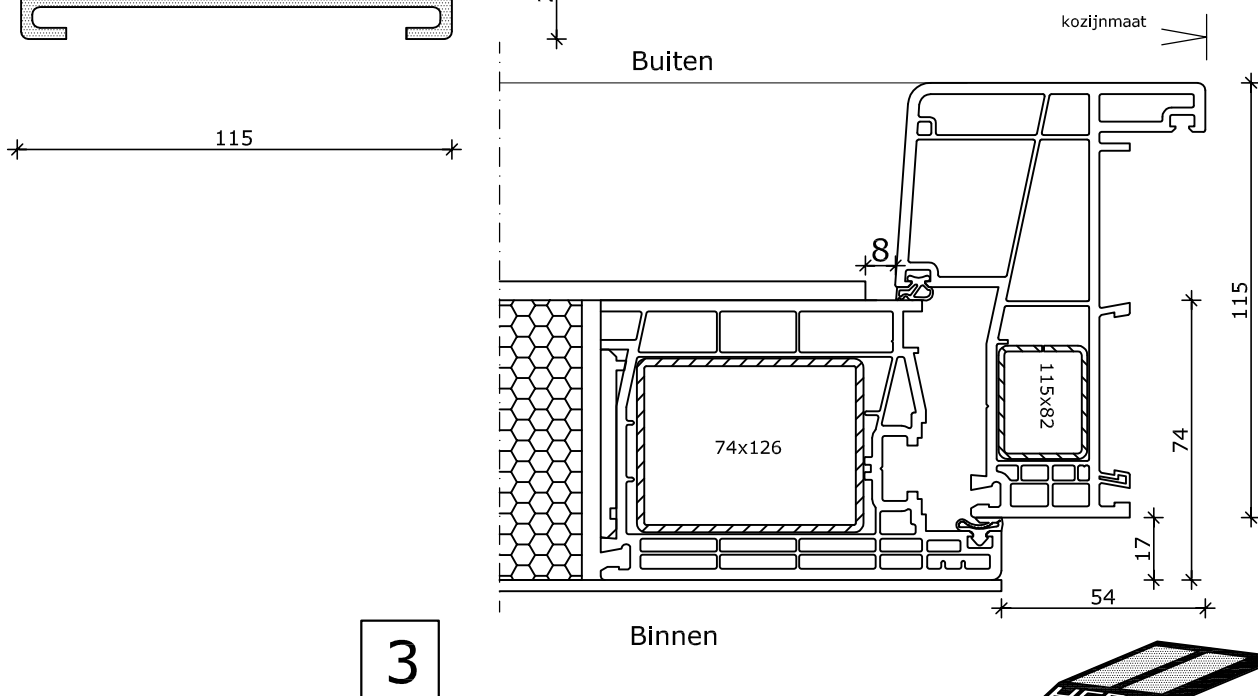

Systeme Mondi

Binnendraaiende deur
binnen en buiten vleugeloverdekkend
Kozijn 115x82
Vleugel 74x126