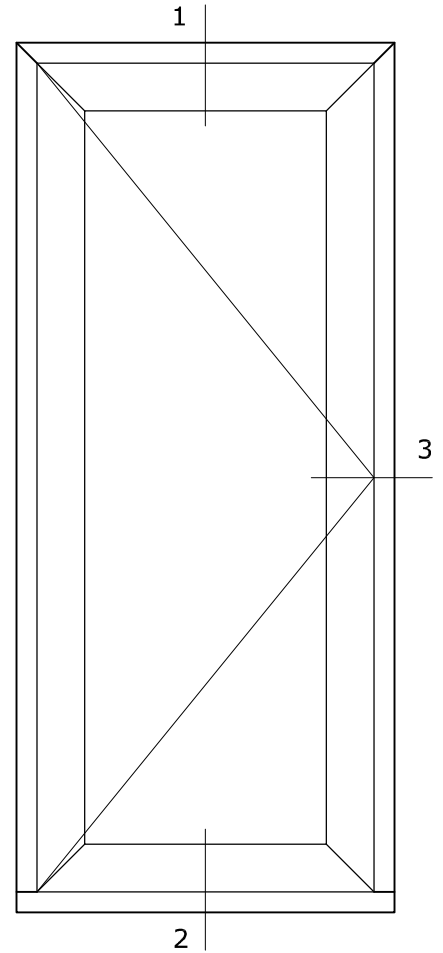

Systeme Mondi

Binnendraaiende deur
buiten vleugeloverdekkend
Kozijn 115x82
Vleugel 74x126