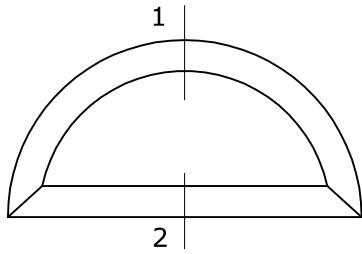

## System 115x82

Half rond kozijn vast glas  
Kozijn 74x82  
Vleugel 74x78

## System 115x82

Half rond kozijn kiepraam  
Kozijn 74x82  
Vleugel 74x78

\*: Vanaf  $\varnothing$  900mm  
Kleinere afmetingen zijn eventueel in smaller profiel leverbaar