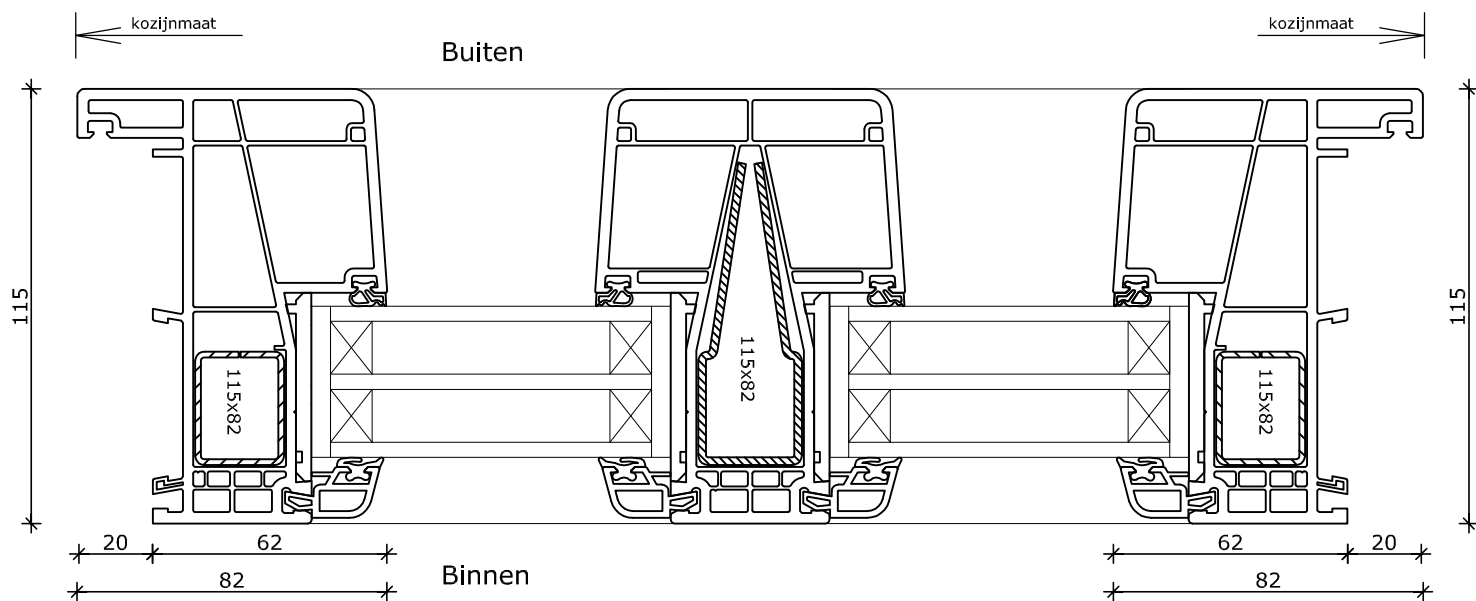

Systeme Mondi THERMO

Vast glas met tussenstijl
Kozijn 90x80