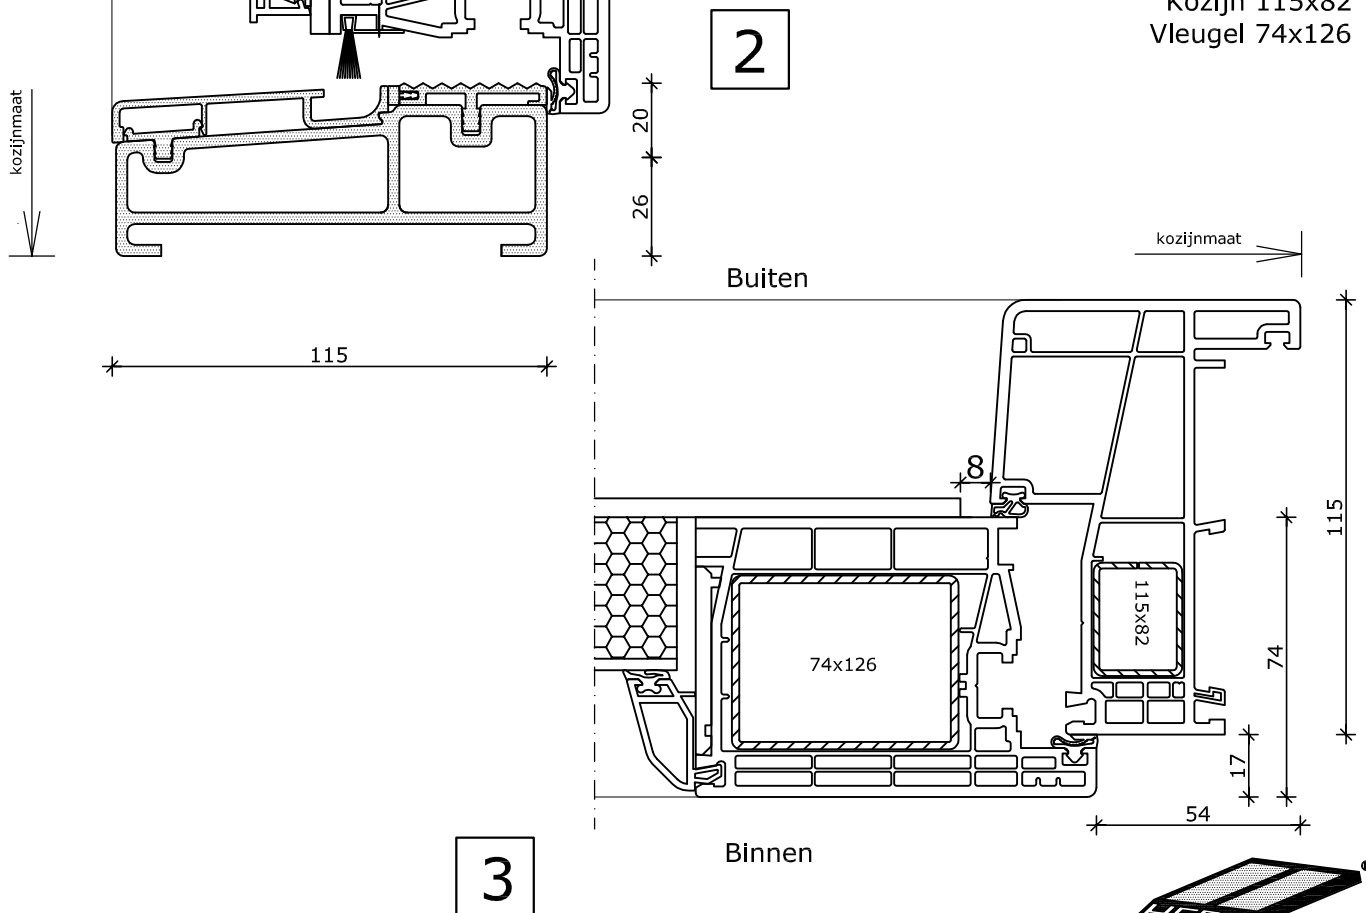

Systeme Mondi

Binnendraaiende deur
buiten vleugeloverdekkend
Kozijn 115x82
Vleugel 74x126