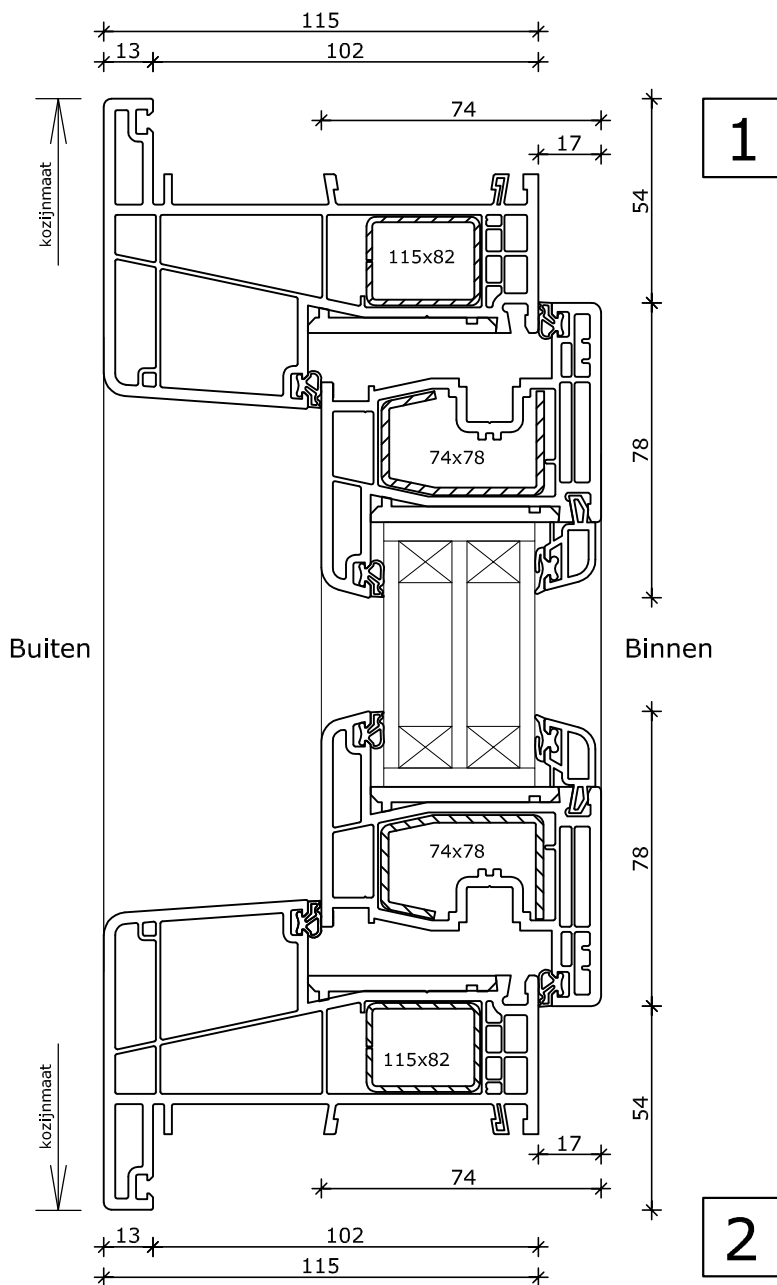

Systeme Mondi THERMO

2x Draaikiepraam
Kozijn 115x82
Vleugel 74x78