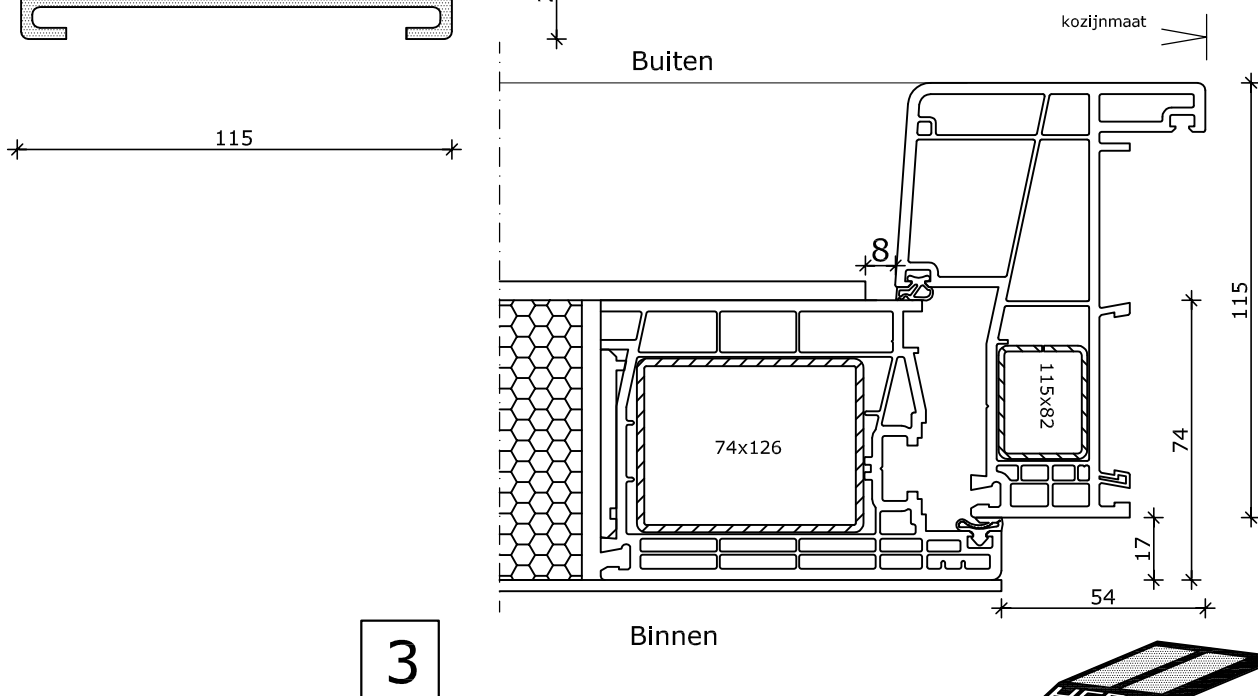

Systeme Mond

Binnendraaiende deur
binnen en buiten vleugeloverdekkend
Kozijn 115x82
Vleugel 74x126