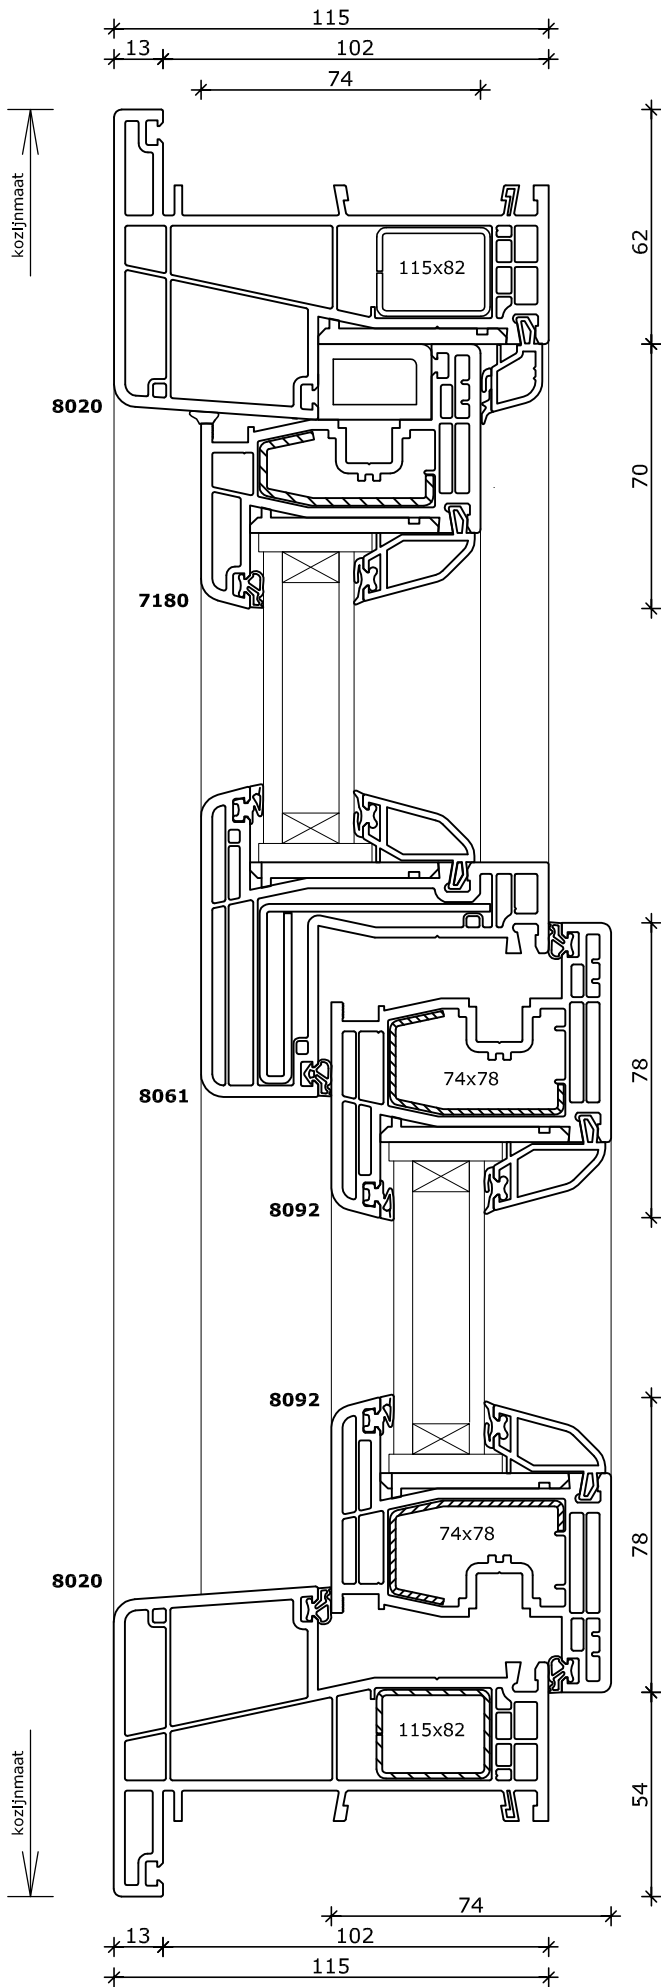

3

1

System MONDI 115x82

'Amsterdam kozijn' / imitatie schuifraam
Kozijn 115x82
Vleugel 74x78

2

4