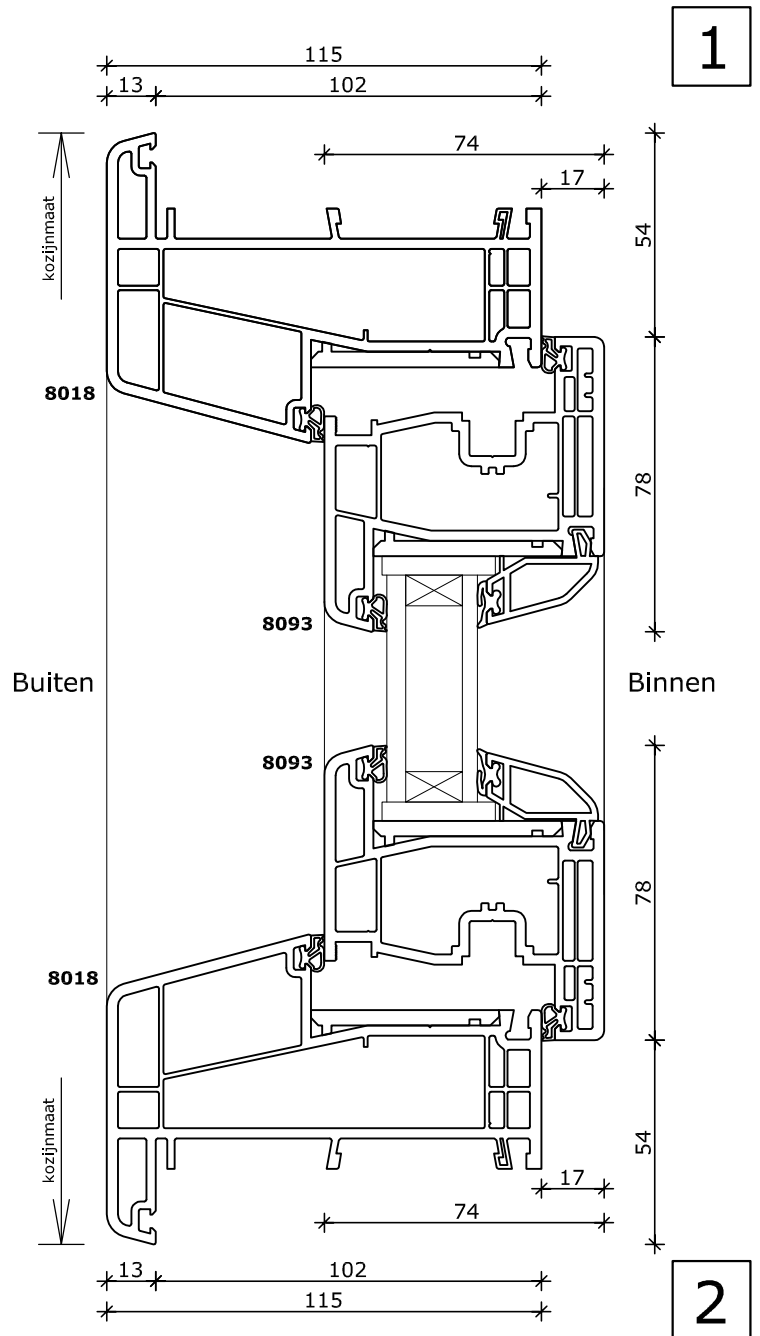

2

4

System 115x82

Rond tuimelraam
Kozijn 115x82
Vleugel 74x126

System 115x82

Half rond kozijn vast glas
Kozijn 74x82
Vleugel 74x78

System 115x82

Half rond kozijn kiepraam
Kozijn 74x82
Vleugel 74x78

*: Vanaf \varnothing 900mm
Kleinere afmetingen zijn eventueel in smaller profiel leverbaar

System 115x82

Half rond kozijn vast glas
Kozijn 74x82
Vleugel 74x78

System 115x82

Half rond kozijn kiepraam
Kozijn 74x82
Vleugel 74x78

*: Vanaf \varnothing 900mm
Kleinere afmetingen zijn eventueel in smaller profiel leverbaar