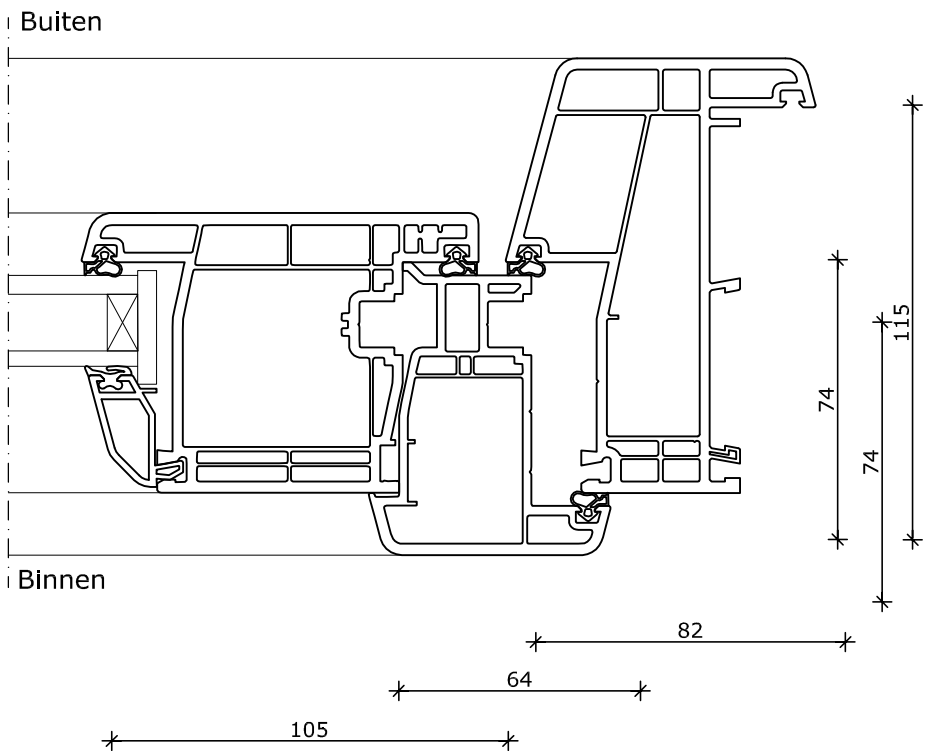

2

4

System 115x82

Rond tuimelraam
Kozijn 115x82
Vleugel 74x126

System 115x82

Half rond kozijn vast glas
Kozijn 74x82
Vleugel 74x78

System 115x82

Half rond kozijn kiepraam
Kozijn 74x82
Vleugel 74x78

*: Vanaf \varnothing 900mm
Kleinere afmetingen zijn eventueel in smaller profiel leverbaar

System 115x82

Half rond kozijn vast glas
Kozijn 74x82
Vleugel 74x78

System 115x82

Half rond kozijn kiepraam
Kozijn 74x82
Vleugel 74x78

*: Vanaf \varnothing 900mm
Kleinere afmetingen zijn eventueel in smaller profiel leverbaar