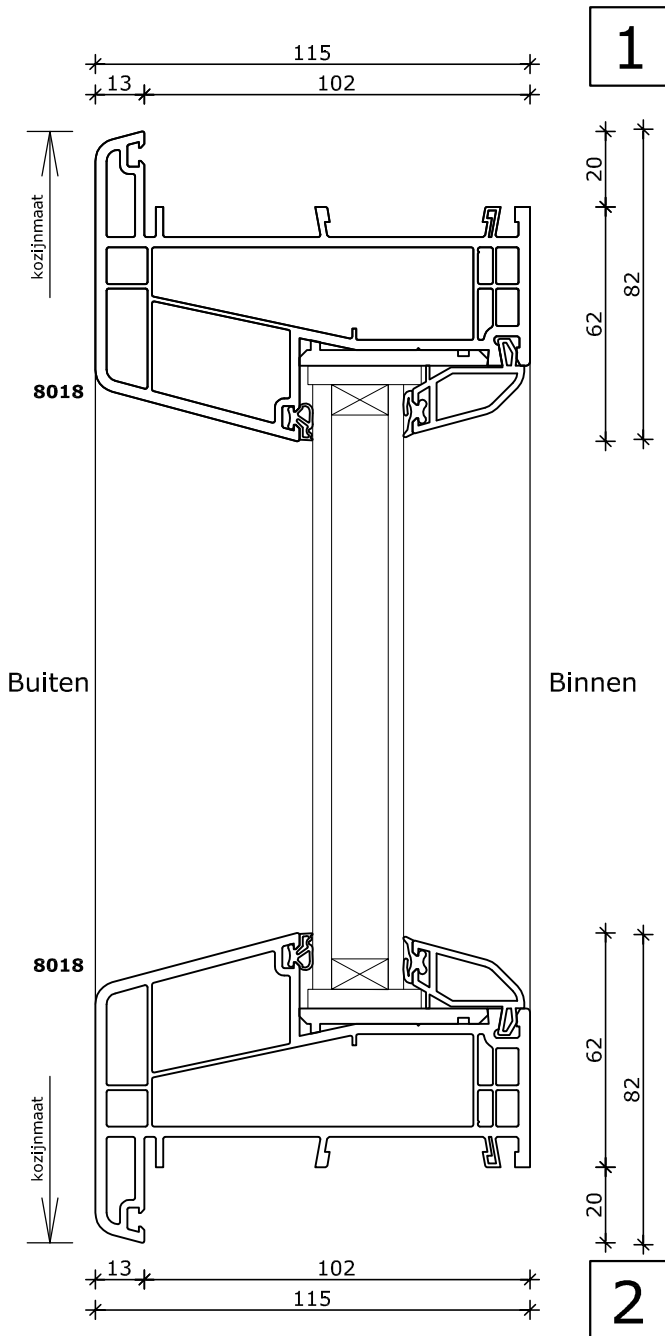

2

4

System 115x82

Rond tuimelraam
Kozijn 115x82
Vleugel 74x126

System 115x82

Half rond kozijn vast glas
Kozijn 74x82
Vleugel 74x78

System 115x82

Half rond kozijn kiepraam
Kozijn 74x82
Vleugel 74x78

*: Vanaf \varnothing 900mm
Kleinere afmetingen zijn eventueel in smaller profiel leverbaar

System 115x82

Half rond kozijn vast glas
Kozijn 74x82
Vleugel 74x78

System 115x82

Half rond kozijn kiepraam
Kozijn 74x82
Vleugel 74x78

*: Vanaf \varnothing 900mm
Kleinere afmetingen zijn eventueel in smaller profiel leverbaar