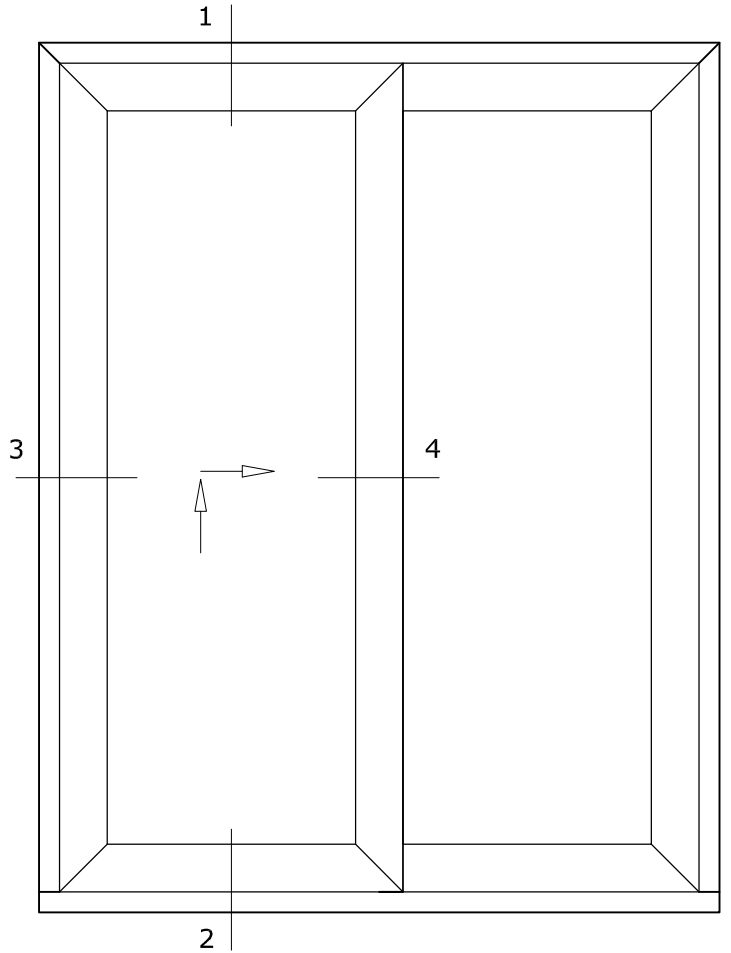

Binnendraaiende deur
binnen en buiten vleugeloverdekkend
Kozijn 115x82
Vleugel 74x126

1

Systeme Mondi

Binnendraaiende deur
inzetpaneel
Kozijn 115x82
Vleugel 74x126

2

3

System 115x82

Buitendraaiende deur
Kozijn 115x82
Vleugel 74x126