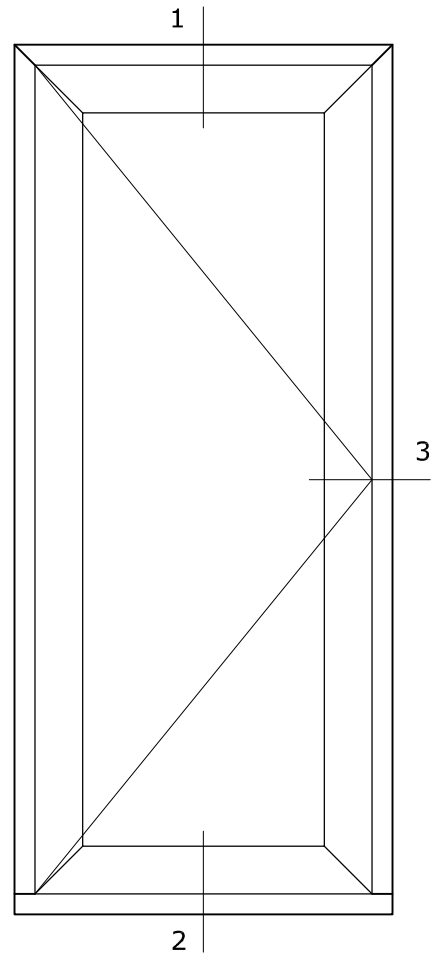

Systeme Mondie

Vast glas enkel
Kozijn 115x82

1

Systeme Mondri

Vast glas met tussenstijl
Kozijn 90x80

Binnen

2

3

1

Systeme Mondi

Draaikiepraam met bovenlicht
Kozijn 115x82
Vleugel 74x78

2

4

3

Systeme Mondi

Draaikiepdeur
Kozijn 115x82
Vleugel 74x105

2

4

Systeme Mondi

Binnendraaiende deur
Kozijn 115x82
Vleugel 74x126

3

Systeme Mondi

Binnendraaiende deur
buiten vleugeloverdekkend
Kozijn 115x82
Vleugel 74x126

Systeme Mond