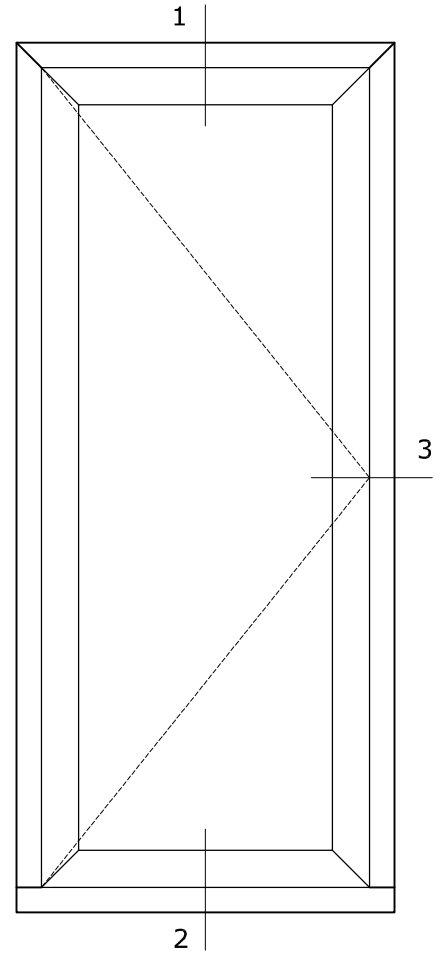

Systeme Mondie

Vast glas enkel
Kozijn 115x82

1

Systeme Mondri

Vast glas met tussenstijl
Kozijn 90x80

Binnen

2

3

Binnendraaiende deur
binnen en buiten vleugeloverdekkend
Kozijn 115x82
Vleugel 74x126

1

Systeme Mondi

Binnendraaiende deur
inzetpaneel
Kozijn 115x82
Vleugel 74x126

2

3

System 115x82

Buitendraaiende deur
Kozijn 115x82
Vleugel 74x126