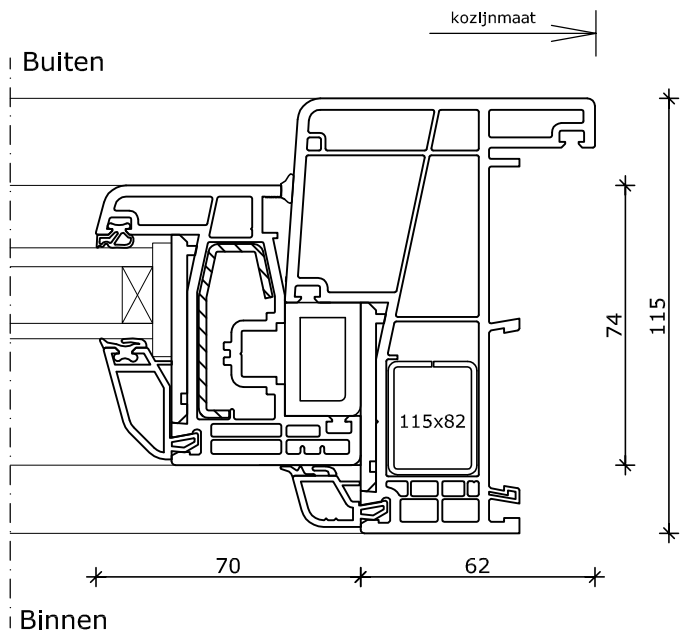

3

1

System MONDI 115x82

'Amsterdam kozijn' / imitatie schuifraam
Kozijn 115x82
Vleugel 74x78

2

4