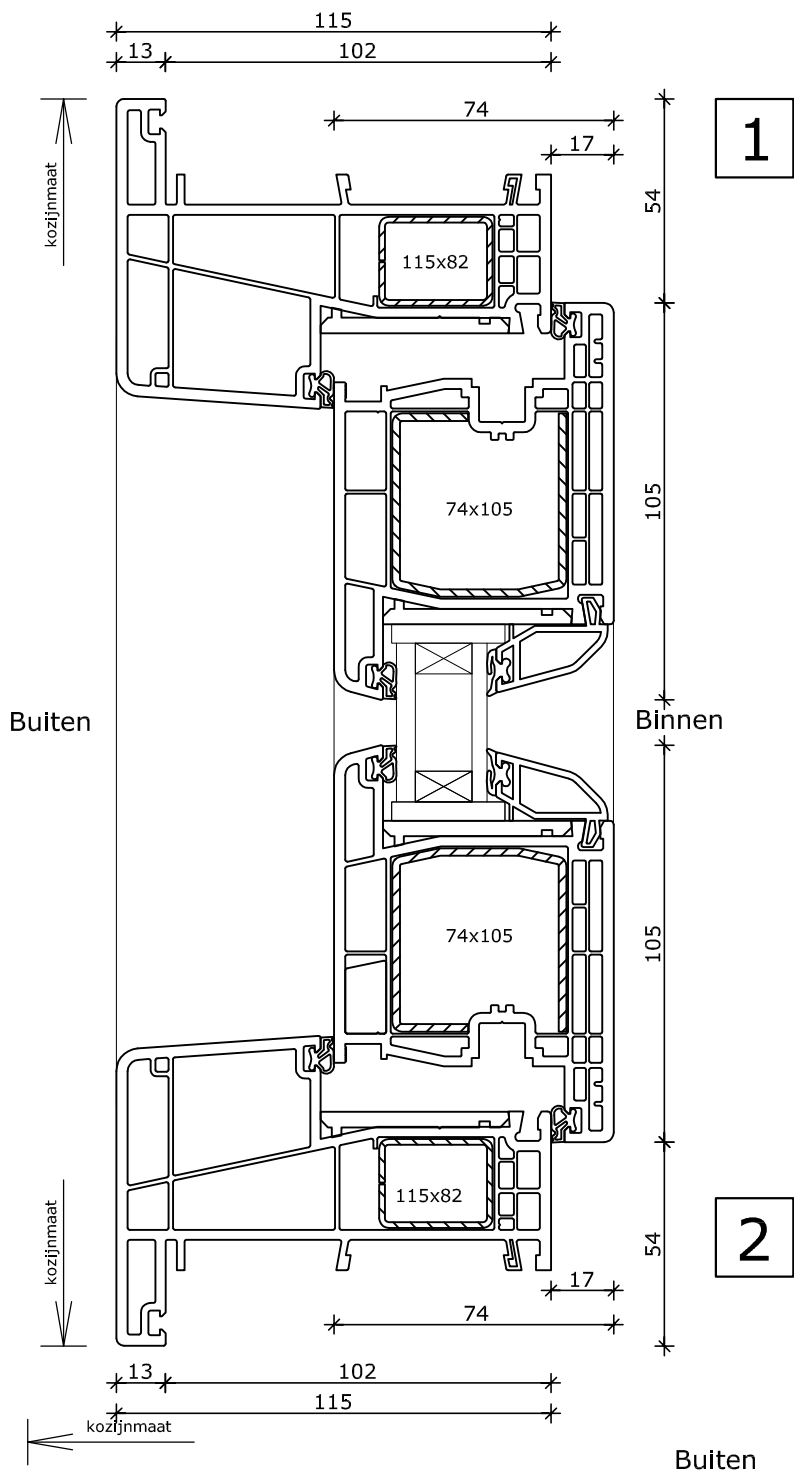

1

Systeme Mondi

Draaikiepraam met bovenlicht
Kozijn 115x82
Vleugel 74x78

2

4

3

Systeme Mondi

Draaikiepdeur
Kozijn 115x82
Vleugel 74x105