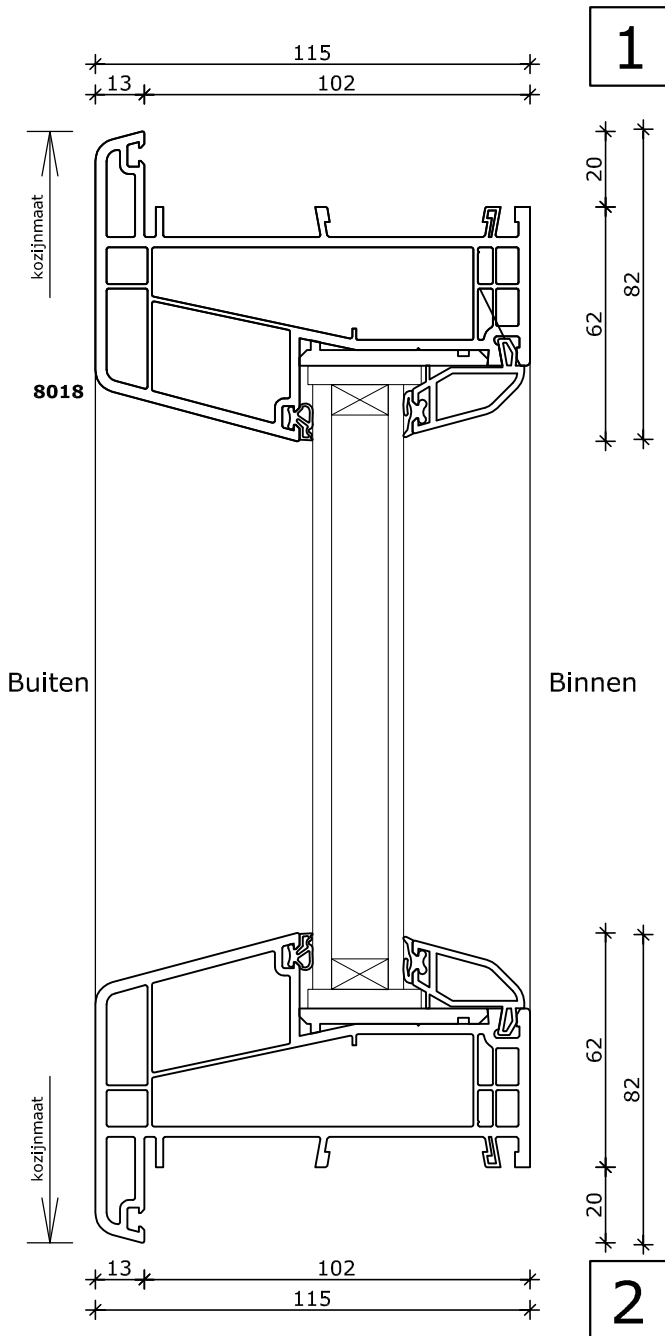

*: Vanaf \varnothing 900mm
Kleinere afmetingen zijn eventueel in smaller profiel leverbaar

System 115x82

Half rond kozijn vast glas
Kozijn 74x82
Vleugel 74x78

System 115x82

Half rond kozijn kiepraam
Kozijn 74x82
Vleugel 74x78

*: Vanaf \varnothing 900mm
Kleinere afmetingen zijn eventueel in smaller profiel leverbaar