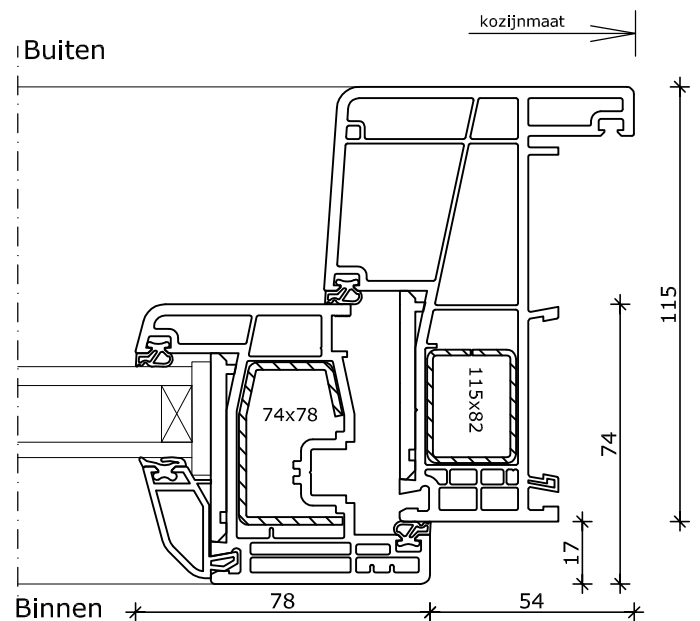

1

Systeme Mondi

Draaikiepraam met bovenlicht
Kozijn 115x82
Vleugel 74x78

2

4

3