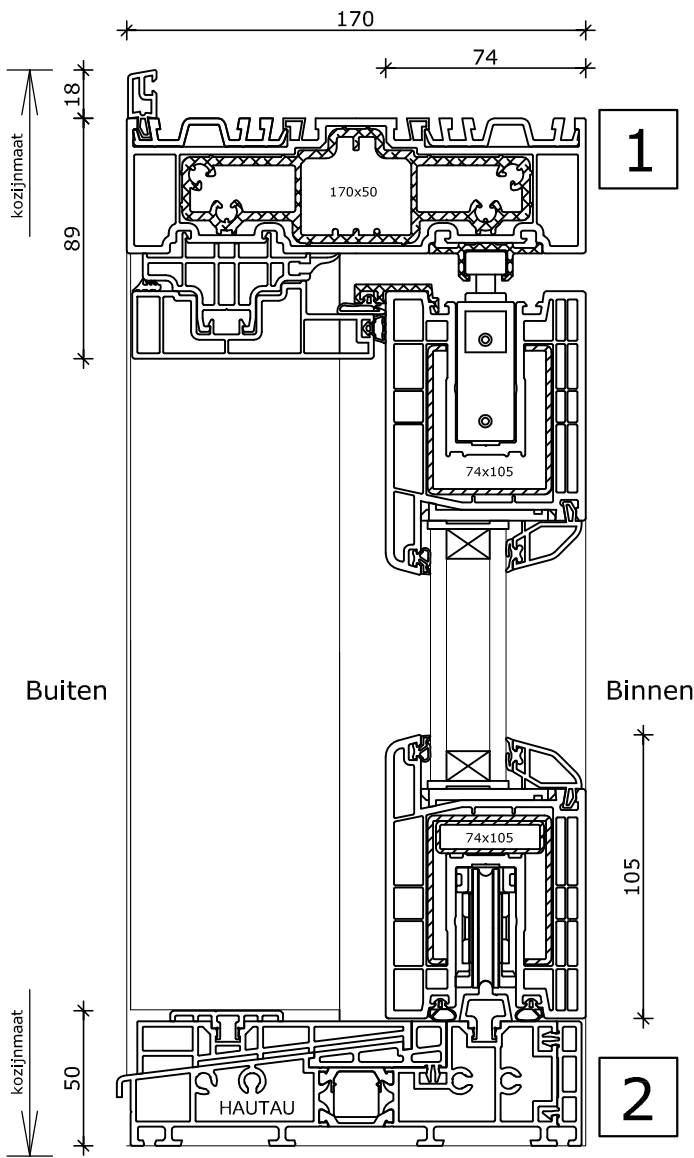

Binnendraaiende deur
binnen en buiten vleugeloverdekkend
Kozijn 115x82
Vleugel 74x126

1

Systeme Mondi

Binnendraaiende deur
inzetpaneel
Kozijn 115x82
Vleugel 74x126

2

3

System 115x82

Buitendraaiende deur
Kozijn 115x82
Vleugel 74x126

*: Vanaf \varnothing 900mm
Kleinere afmetingen zijn eventueel in smaller profiel leverbaar