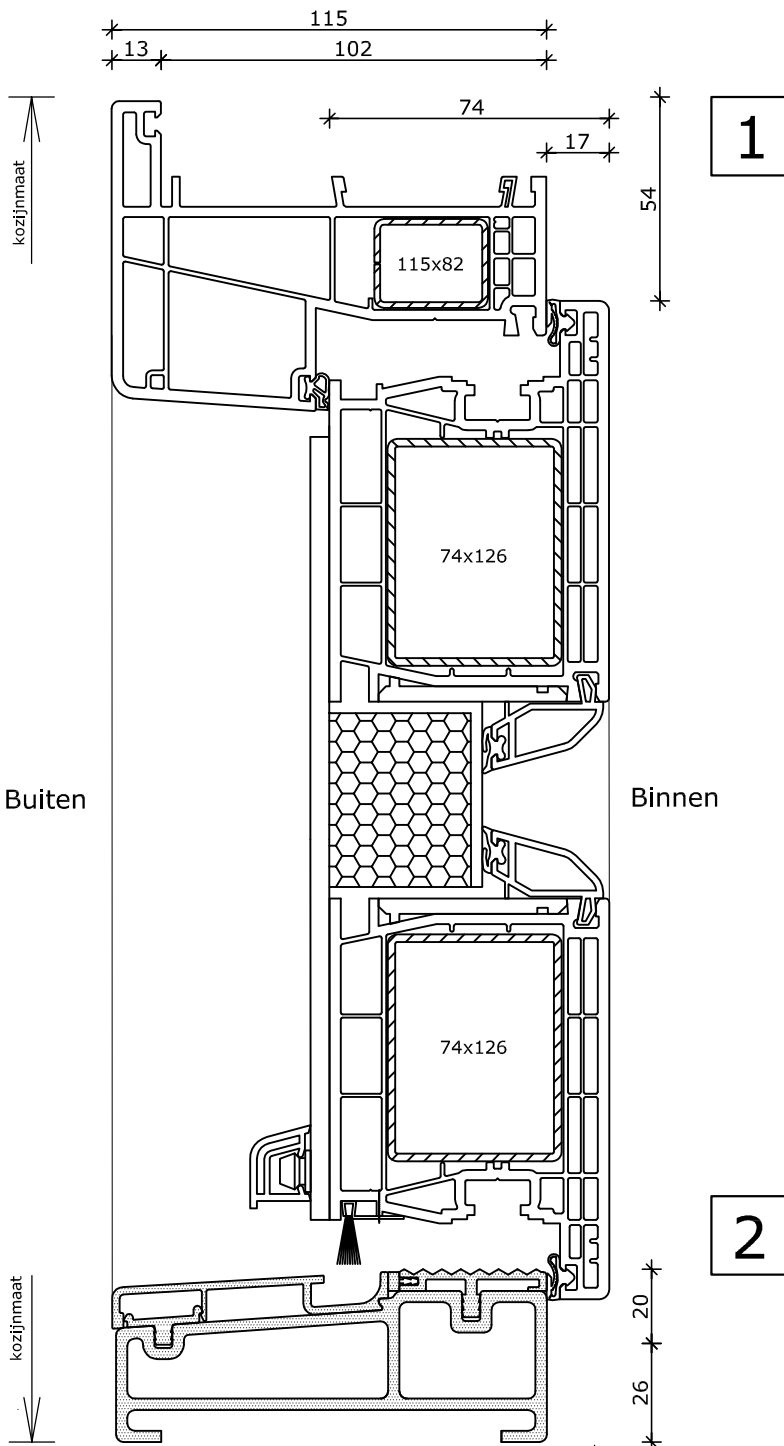

1

Systeme Mondi

Draaikiepraam met bovenlicht
Kozijn 115x82
Vleugel 74x78

2

4

3

Systeme Mondi

Draaikiepdeur
Kozijn 115x82
Vleugel 74x105

2

4

Systeme Mondi

Binnendraaiende deur
Kozijn 115x82
Vleugel 74x126

3

Systeme Mondi

Binnendraaiende deur
buiten vleugeloverdekkend
Kozijn 115x82
Vleugel 74x126

Systeme Mond

Binnendraaiende deur
binnen en buiten vleugeloverdekkend
Kozijn 115x82
Vleugel 74x126

1

Systeme Mondi

Binnendraaiende deur
inzetpaneel
Kozijn 115x82
Vleugel 74x126

2

3

System 115x82

Buitendraaiende deur
Kozijn 115x82
Vleugel 74x126

*: Vanaf \varnothing 900mm
Kleinere afmetingen zijn eventueel in smaller profiel leverbaar