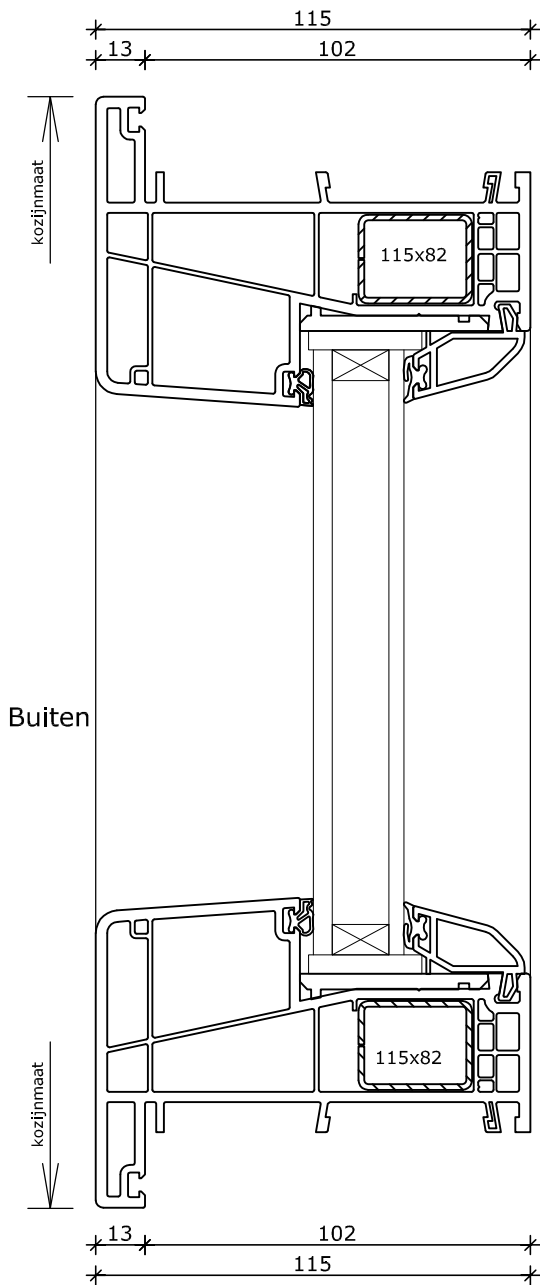

Systeme Mondie

Vast glas enkel
Kozijn 115x82

1

Systeme Mondri

Vast glas met tussenstijl
Kozijn 90x80

Binnen

2

3