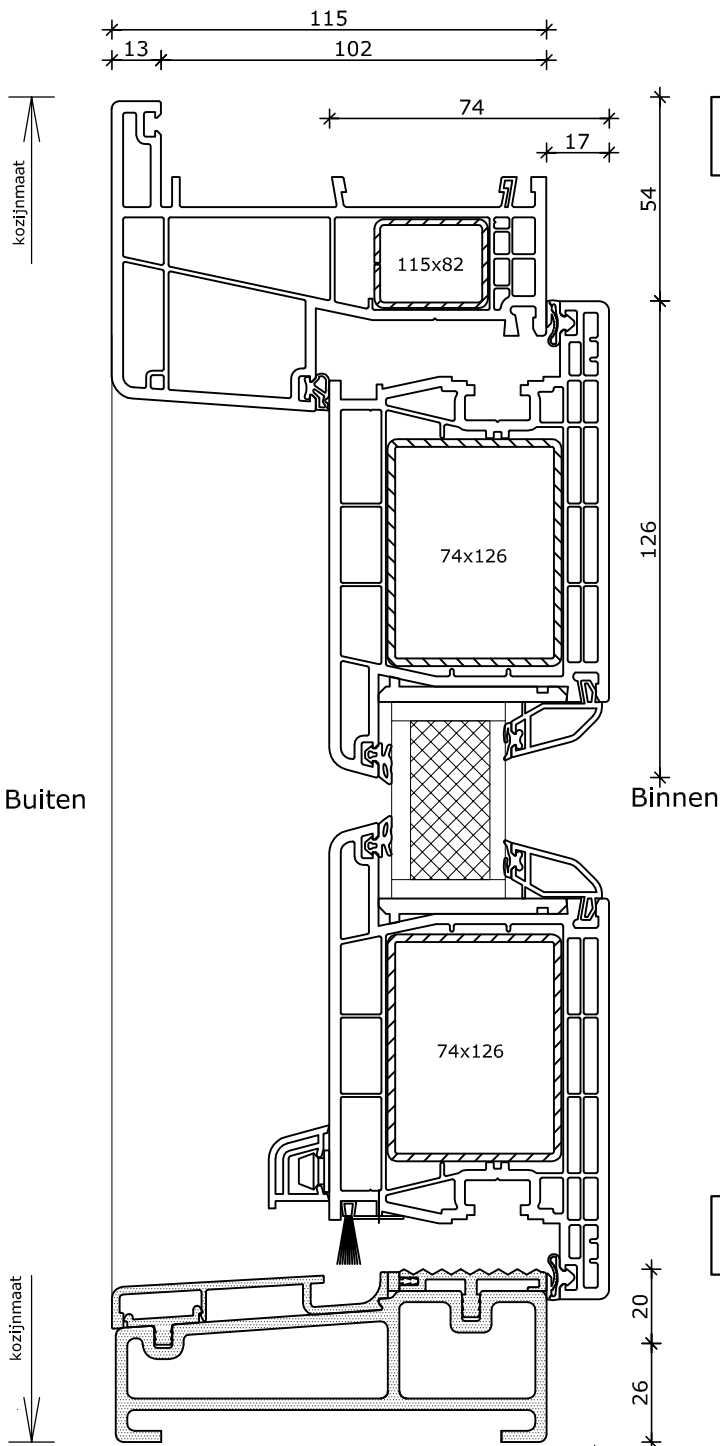

2

4

Systeme Mondi

Binnendraaiende deur
Kozijn 115x82
Vleugel 74x126

3

Systeme Mondi

Binnendraaiende deur
buiten vleugeloverdekkend
Kozijn 115x82
Vleugel 74x126

Systeme Mond

Binnendraaiende deur
binnen en buiten vleugeloverdekkend
Kozijn 115x82
Vleugel 74x126

1

Systeme Mondi

Binnendraaiende deur
inzetpaneel
Kozijn 115x82
Vleugel 74x126

2

3

System 115x82

Buitendraaiende deur
Kozijn 115x82
Vleugel 74x126