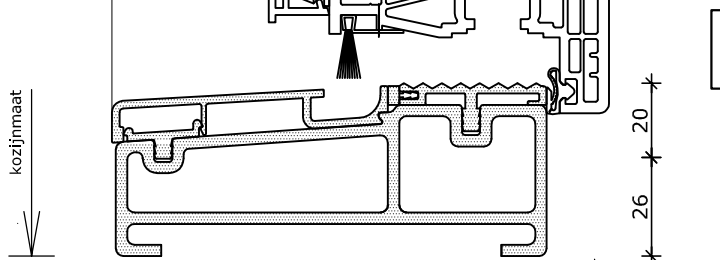

Binnendraaiende deur
binnen en buiten vleugeloverdekkend
Kozijn 115x82
Vleugel 74x126

1

Systeme Mondi

Binnendraaiende deur
inzetpaneel
Kozijn 115x82
Vleugel 74x126

2

3

System 115x82

Buitendraaiende deur
Kozijn 115x82
Vleugel 74x126