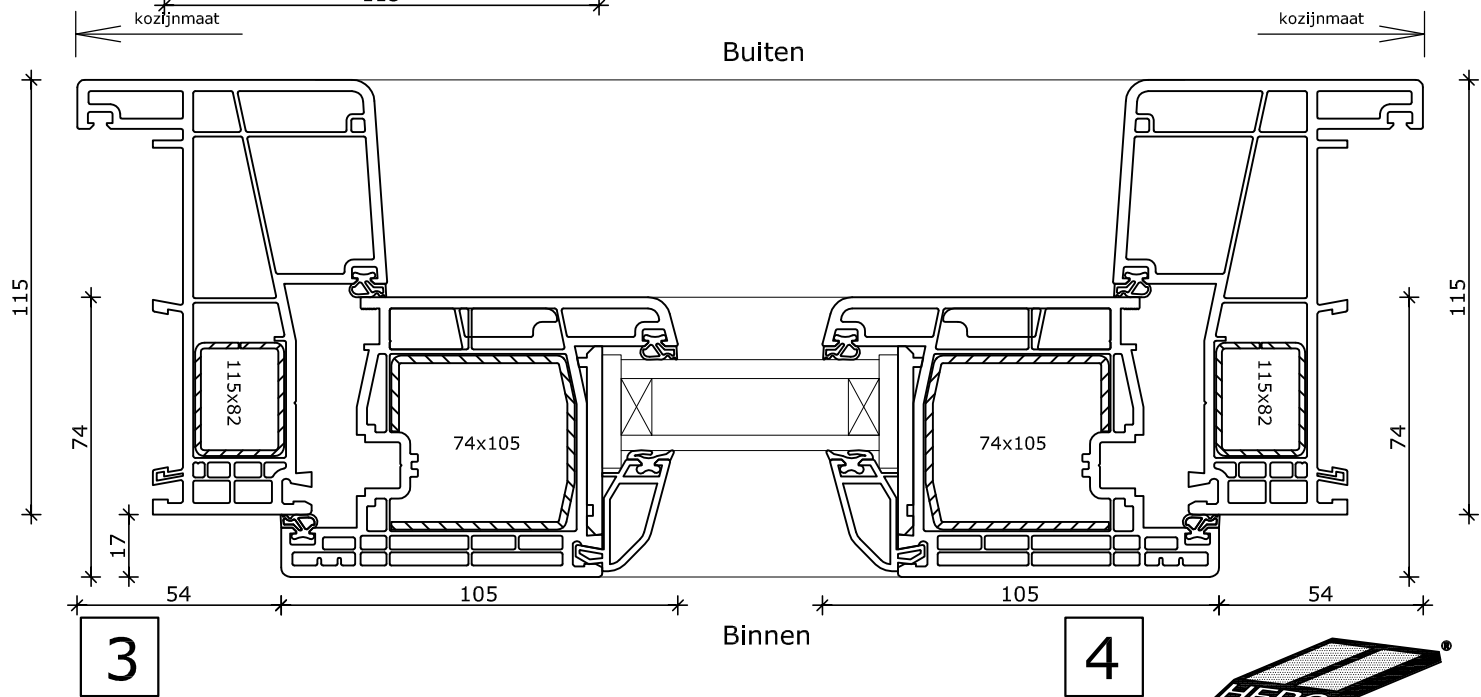

Systeme Mondi

Draaikiepdeur
Kozijn 115x82
Vleugel 74x105

2