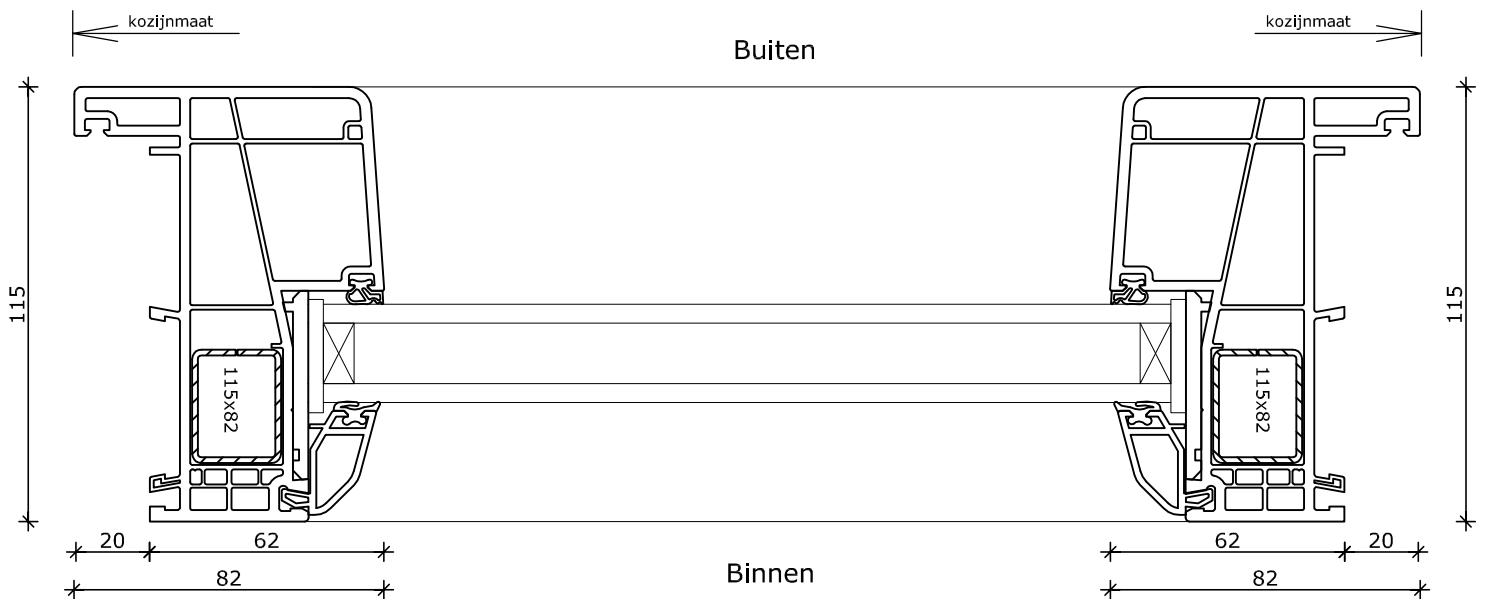

Systeme Mondie

Vast glas enkel
Kozijn 115x82

1

Systeme Mondri

Vast glas met tussenstijl
Kozijn 90x80

Binnen

2

3

*: Vanaf \varnothing 900mm
Kleinere afmetingen zijn eventueel in smaller profiel leverbaar