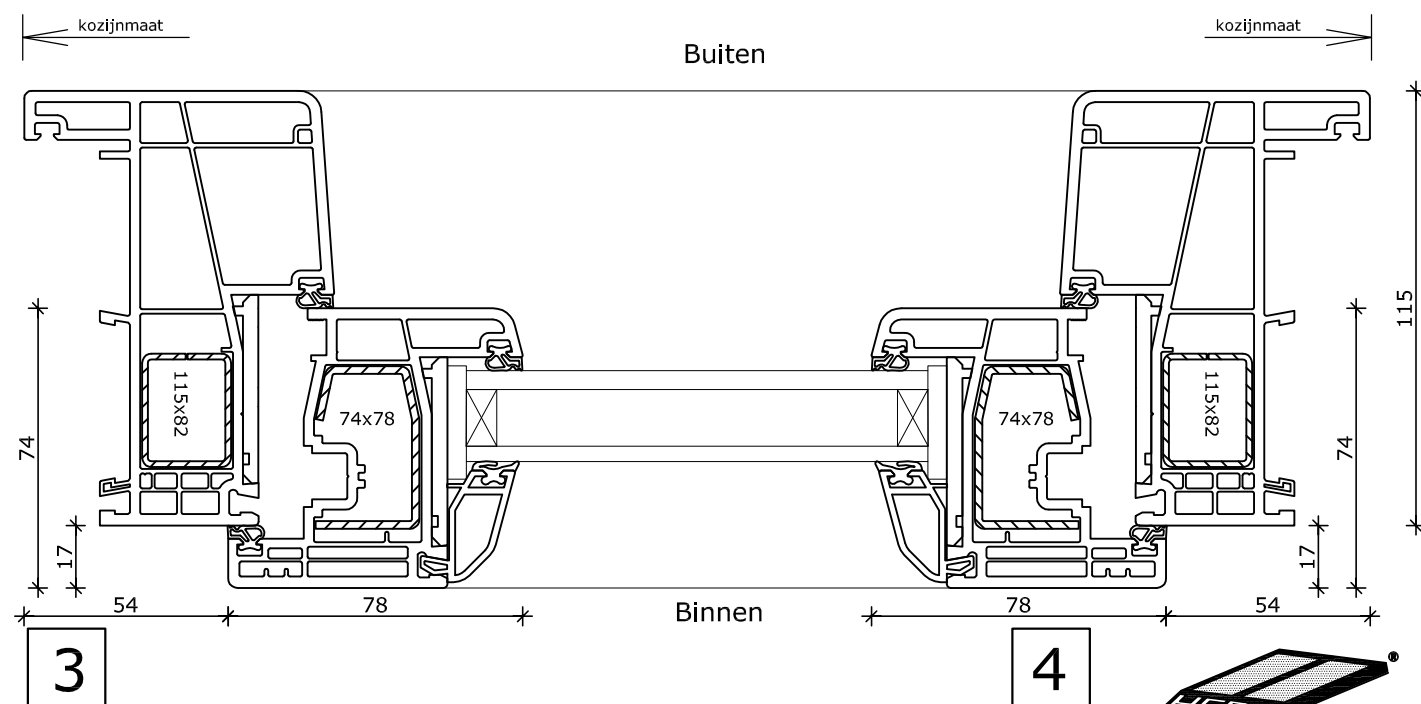

4

5

Systeme Mondi

Draaikiepraam
Kozijn 115x82
Vleugel 74x78

Systeme Mondi

2x Draaikiepraam
Kozijn 115x82
Vleugel 74x78

Systeme Mondri

Draaikiep-draairaam
Kozijn 115x82
Vleugel 74x78

*: Vanaf \varnothing 900mm
Kleinere afmetingen zijn eventueel in smaller profiel leverbaar