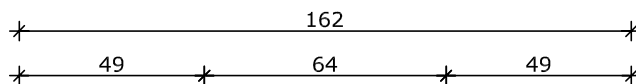

4

5

Systeme Mondi

Draaikiepraam
Kozijn 115x82
Vleugel 74x78

Systeme Mondi

2x Draaikiepraam
Kozijn 115x82
Vleugel 74x78

Systeme Mondri

Draaikiep-draairaam
Kozijn 115x82
Vleugel 74x78