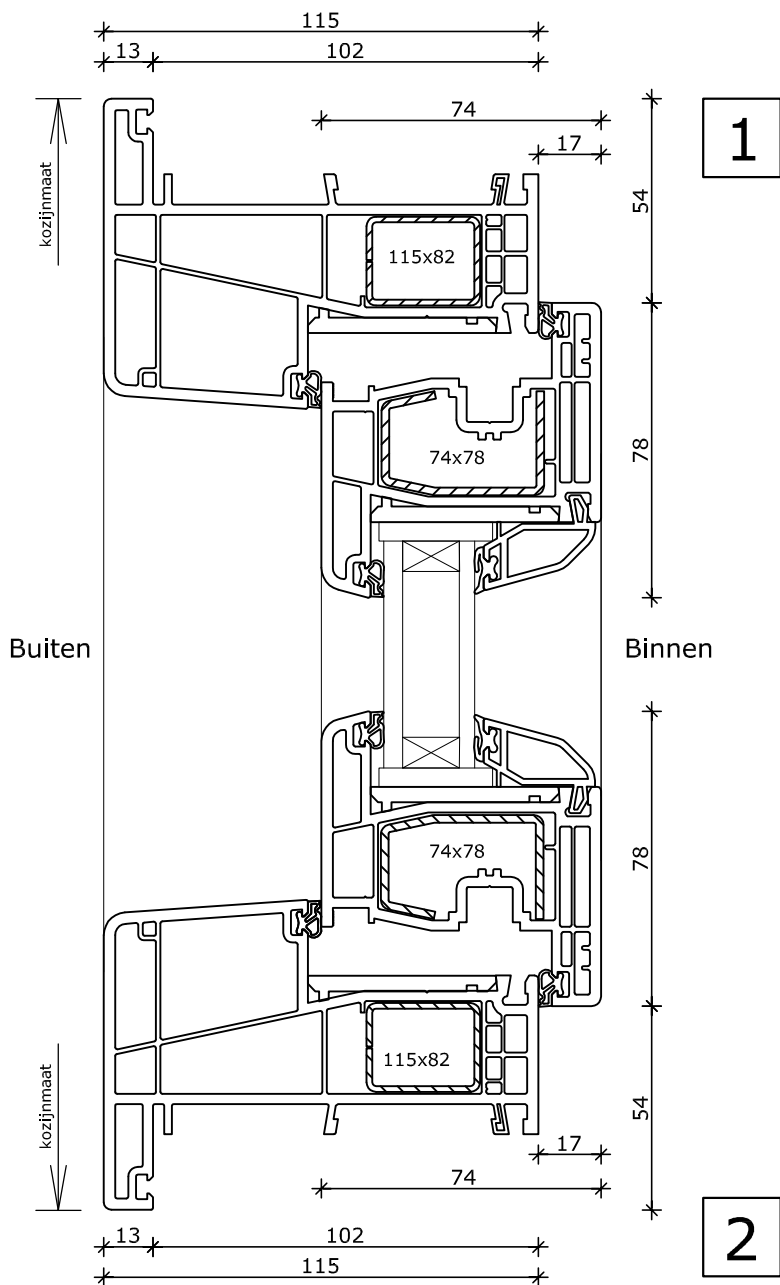

4

5

Systeme Mondi

Draaikiepraam
Kozijn 115x82
Vleugel 74x78

Systeme Mondi

2x Draaikiepraam
Kozijn 115x82
Vleugel 74x78

Systeme Mondri

Draaikiep-draairaam
Kozijn 115x82
Vleugel 74x78

1

Systeme Mondi

Draaikiepraam met bovenlicht
Kozijn 115x82
Vleugel 74x78

2

4

3

Systeme Mondi

Draaikiepdeur
Kozijn 115x82
Vleugel 74x105

*: Vanaf \varnothing 900mm
Kleinere afmetingen zijn eventueel in smaller profiel leverbaar