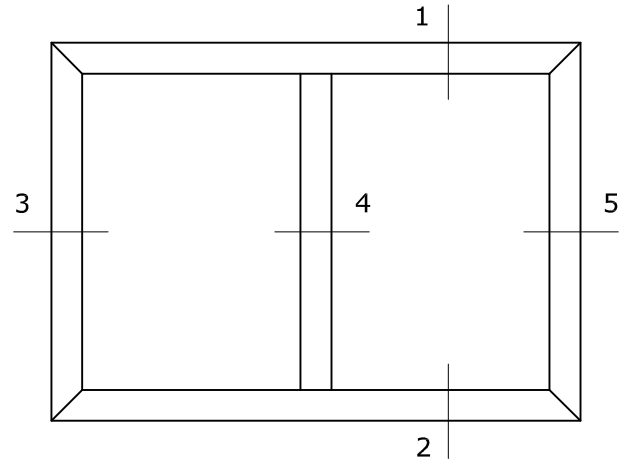

Systeme Mondie

Vast glas enkel
Kozijn 115x82

1

Systeme Mondri

Vast glas met tussenstijl
Kozijn 90x80

Binnen

2

3

*: Vanaf \varnothing 900mm
Kleinere afmetingen zijn eventueel in smaller profiel leverbaar