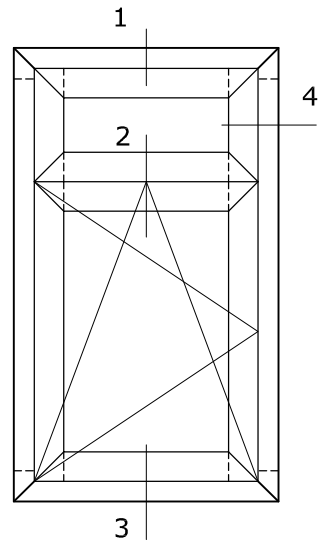

System 170x50

Buitendraaiende deur
Kozijn 170x50
Vleugel 74x105

3

4

3

1

System MONDI 115x82

'Amsterdam kozijn' / imitatie schuifraam
Kozijn 115x82
Vleugel 74x78