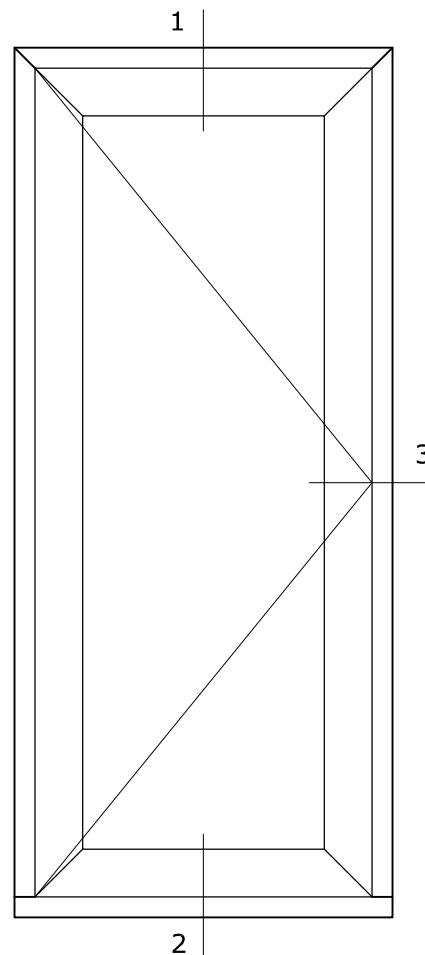

Systeme Mondie

Vast glas enkel
Kozijn 115x82

1

Systeme Mondri

Vast glas met tussenstijl
Kozijn 90x80

Binnen

2

3

1

Systeme Mondi

Draaikiepraam met bovenlicht
Kozijn 115x82
Vleugel 74x78

2

4

3

Systeme Mondi

Draaikiepdeur
Kozijn 115x82
Vleugel 74x105

2

4

Systeme Mondi

Binnendraaiende deur
Kozijn 115x82
Vleugel 74x126

3

Systeme Mondi

Binnendraaiende deur
buiten vleugeloverdekkend
Kozijn 115x82
Vleugel 74x126

Systeme Mond