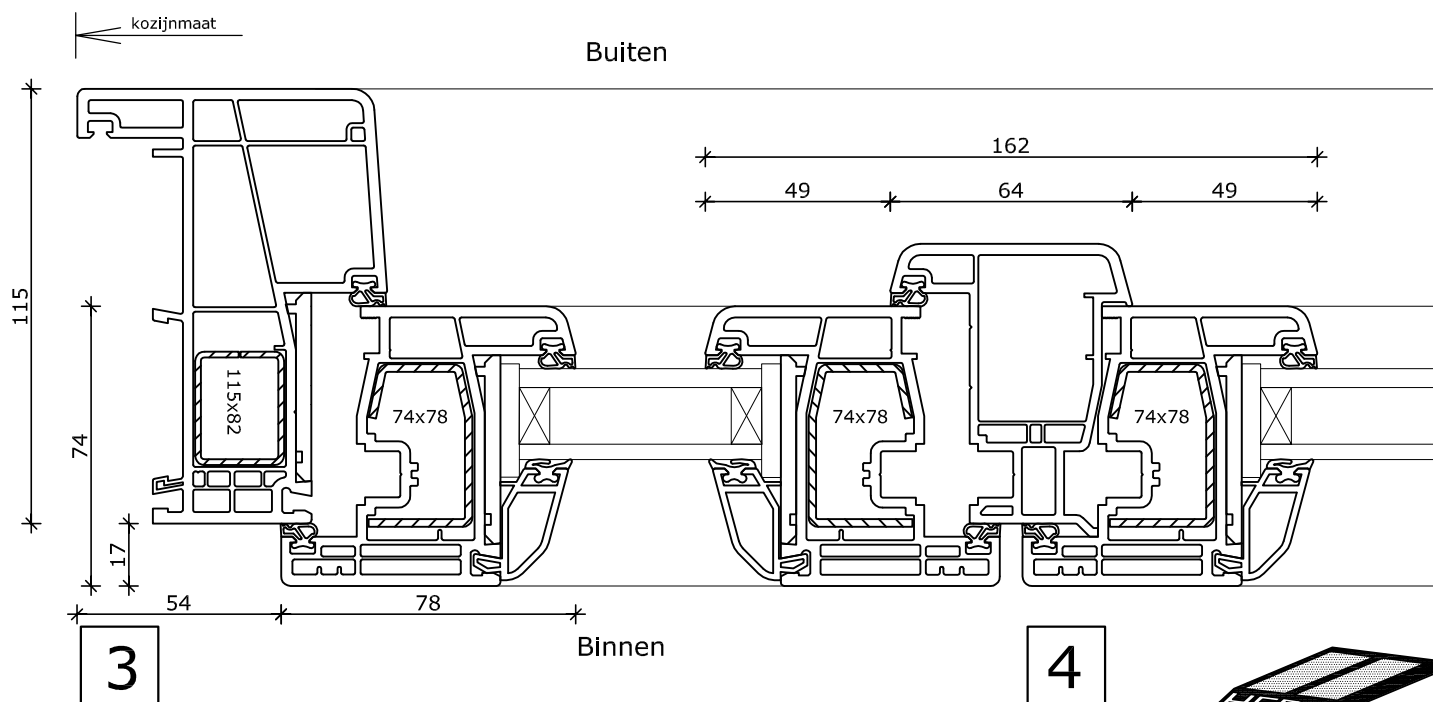

4

5

Systeme Mondi

Draaikiepraam
Kozijn 115x82
Vleugel 74x78

Systeme Mondi

2x Draaikiepraam
Kozijn 115x82
Vleugel 74x78

Systeme Mondri

Draaikiep-draairaam
Kozijn 115x82
Vleugel 74x78

*: Vanaf \varnothing 900mm
Kleinere afmetingen zijn eventueel in smaller profiel leverbaar