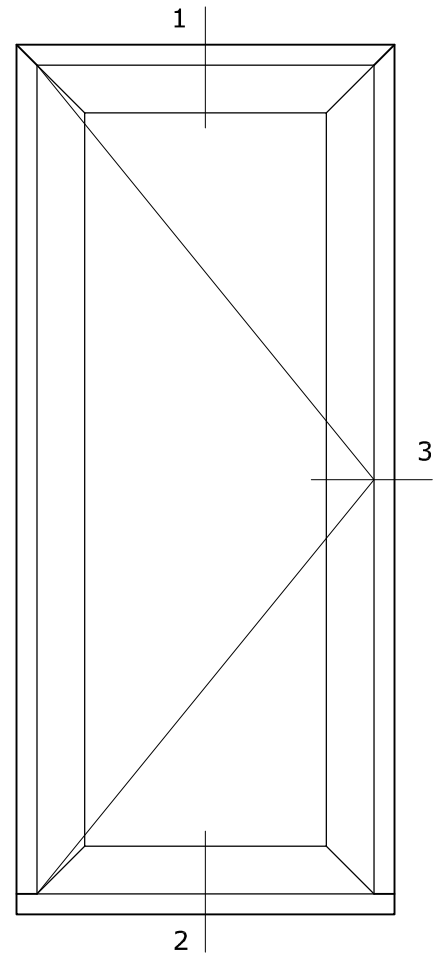

Systeme Mondie

Vast glas enkel
Kozijn 115x82

1

Systeme Mondri

Vast glas met tussenstijl
Kozijn 90x80

Binnen

2

3

1

Systeme Mondi

Draaikiepraam met bovenlicht
Kozijn 115x82
Vleugel 74x78

2

4

3

Systeme Mondi

Draaikiepdeur
Kozijn 115x82
Vleugel 74x105

2

4

Systeme Mondi

Binnendraaiende deur
Kozijn 115x82
Vleugel 74x126

3

Systeme Mondi

Binnendraaiende deur
buiten vleugeloverdekkend
Kozijn 115x82
Vleugel 74x126

Systeme Mond