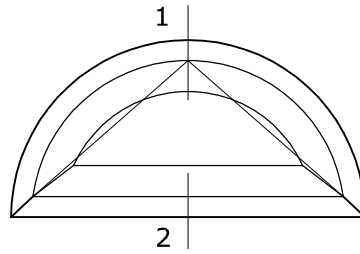

2

4

System 115x82

Rond tuimelraam
Kozijn 115x82
Vleugel 74x126

System 115x82

Half rond kozijn vast glas
Kozijn 74x82
Vleugel 74x78

System 115x82

Half rond kozijn kiepraam
Kozijn 74x82
Vleugel 74x78

*: Vanaf \varnothing 900mm
Kleinere afmetingen zijn eventueel in smaller profiel leverbaar

System 115x82

Half rond kozijn vast glas
Kozijn 74x82
Vleugel 74x78

System 115x82

Half rond kozijn kiepraam
Kozijn 74x82
Vleugel 74x78