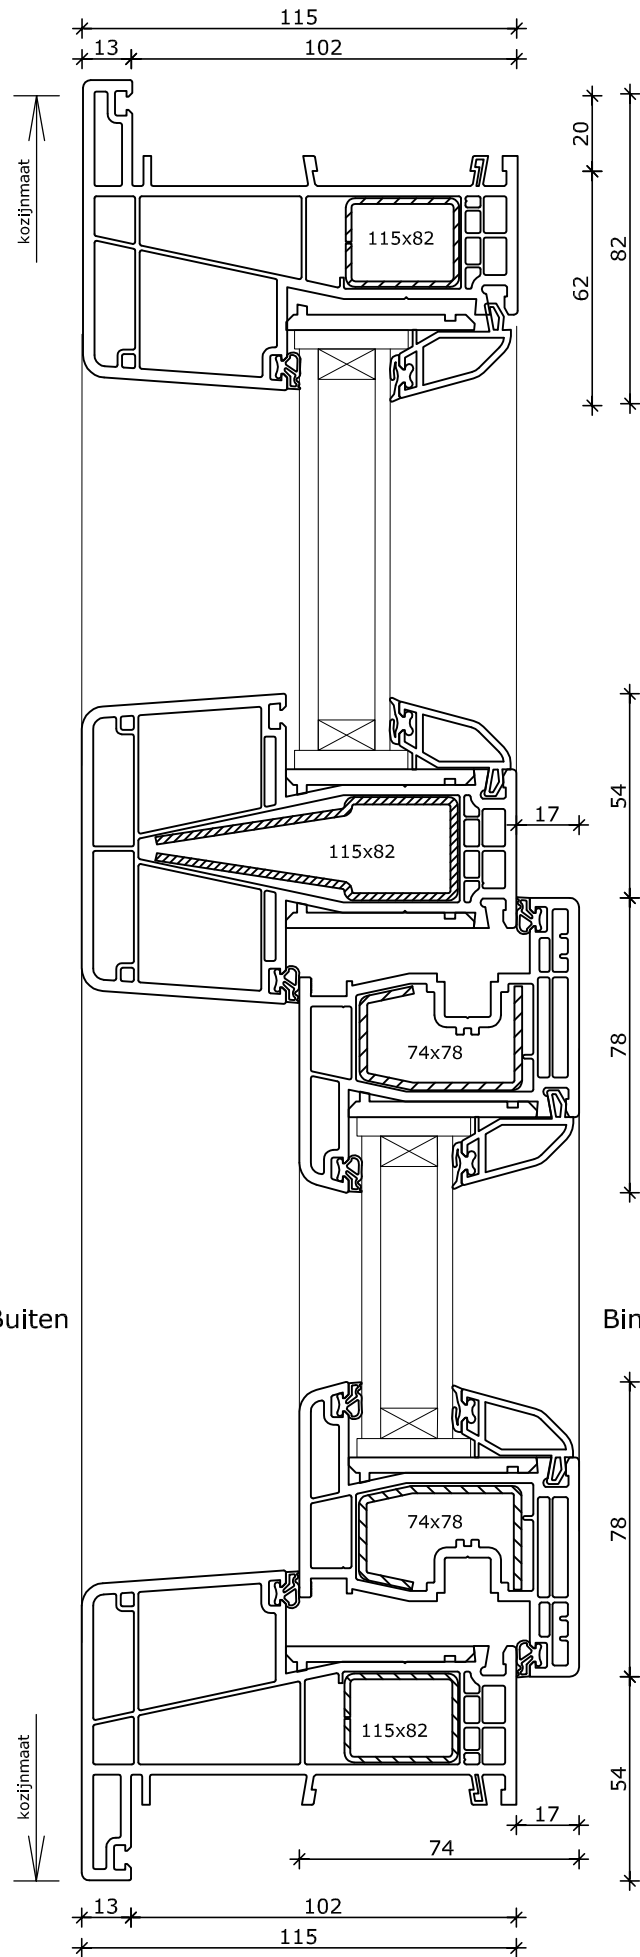

Systeme Mondie

Vast glas enkel
Kozijn 115x82

1

Systeme Mondri

Vast glas met tussenstijl
Kozijn 90x80

Binnen

2

3

4

5

Systeme Mondi

Draaikiepraam
Kozijn 115x82
Vleugel 74x78

Systeme Mondi

2x Draaikiepraam
Kozijn 115x82
Vleugel 74x78

Systeme Mondri

Draaikiep-draairaam
Kozijn 115x82
Vleugel 74x78

1

Systeme Mondi

Draaikiepraam met bovenlicht
Kozijn 115x82
Vleugel 74x78

2

4

3

Systeme Mondi

Draaikiepdeur
Kozijn 115x82
Vleugel 74x105