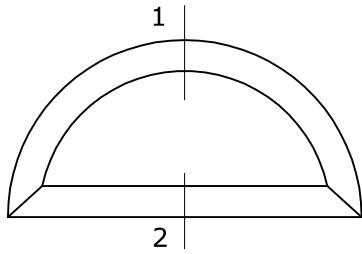

2

4

System 115x82

Rond tuimelraam
Kozijn 115x82
Vleugel 74x126

System 115x82

Half rond kozijn vast glas
Kozijn 74x82
Vleugel 74x78

System 115x82

Half rond kozijn kiepraam
Kozijn 74x82
Vleugel 74x78

*: Vanaf \varnothing 900mm
Kleinere afmetingen zijn eventueel in smaller profiel leverbaar

System 115x82

Half rond kozijn vast glas
Kozijn 74x82
Vleugel 74x78

System 115x82

Half rond kozijn kiepraam
Kozijn 74x82
Vleugel 74x78