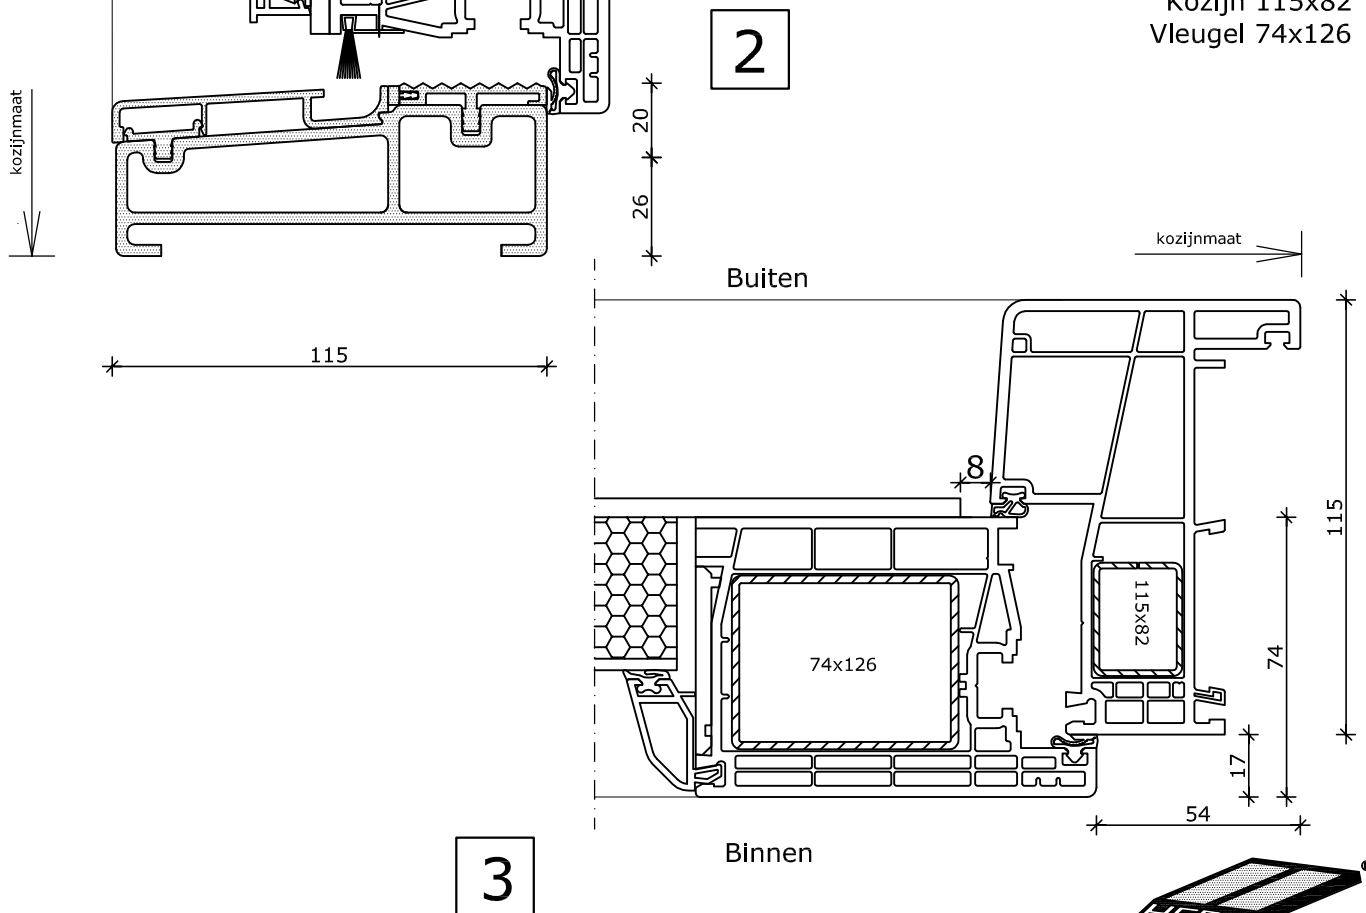

2

4

Systeme Mondi

Binnendraaiende deur
Kozijn 115x82
Vleugel 74x126

3

Systeme Mondi

Binnendraaiende deur
buiten vleugeloverdekkend
Kozijn 115x82
Vleugel 74x126

Systeme Mond

*: Vanaf \varnothing 900mm
Kleinere afmetingen zijn eventueel in smaller profiel leverbaar