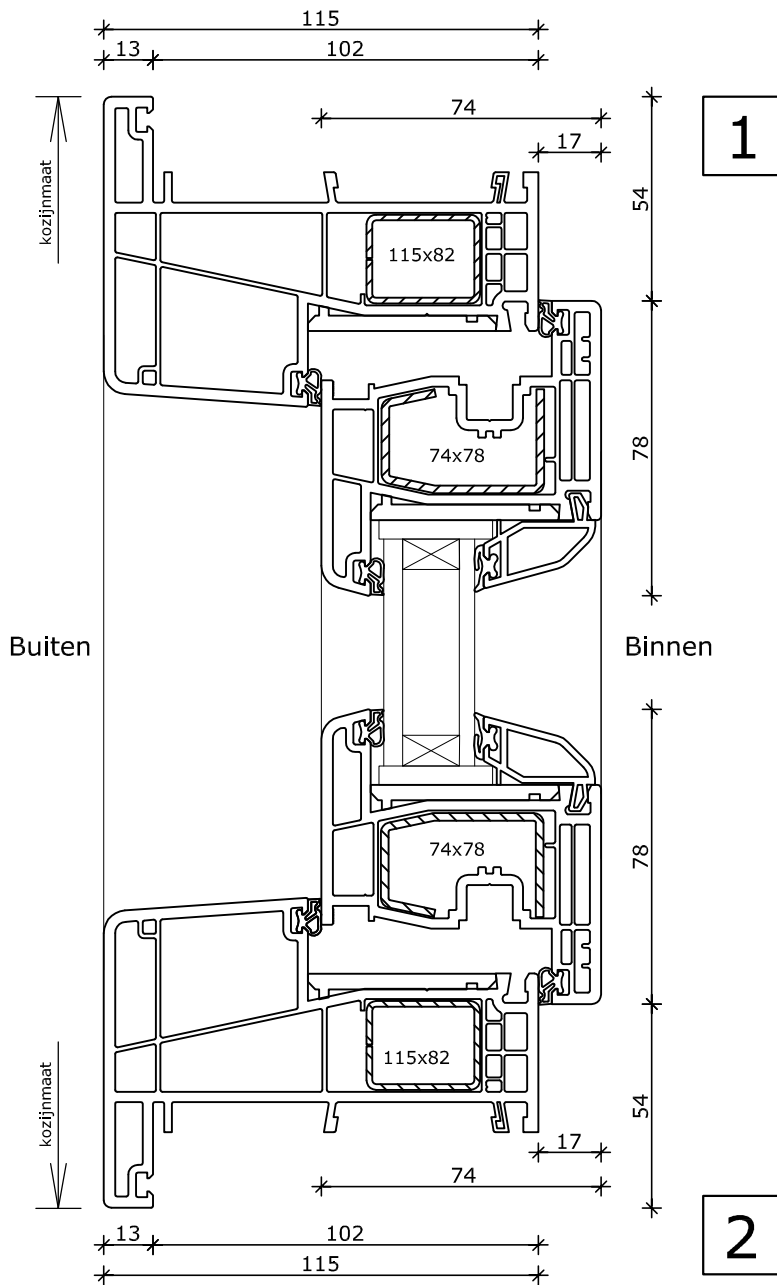

4

5

Systeme Mondi

Draaikiepraam
Kozijn 115x82
Vleugel 74x78

Systeme Mondi

2x Draaikiepraam
Kozijn 115x82
Vleugel 74x78

Systeme Mondri

Draaikiep-draairaam
Kozijn 115x82
Vleugel 74x78

1

Systeme Mondi

Draaikiepraam met bovenlicht
Kozijn 115x82
Vleugel 74x78

2

4

3

Systeme Mondi

Draaikiepdeur
Kozijn 115x82
Vleugel 74x105

*: Vanaf \varnothing 900mm
Kleinere afmetingen zijn eventueel in smaller profiel leverbaar