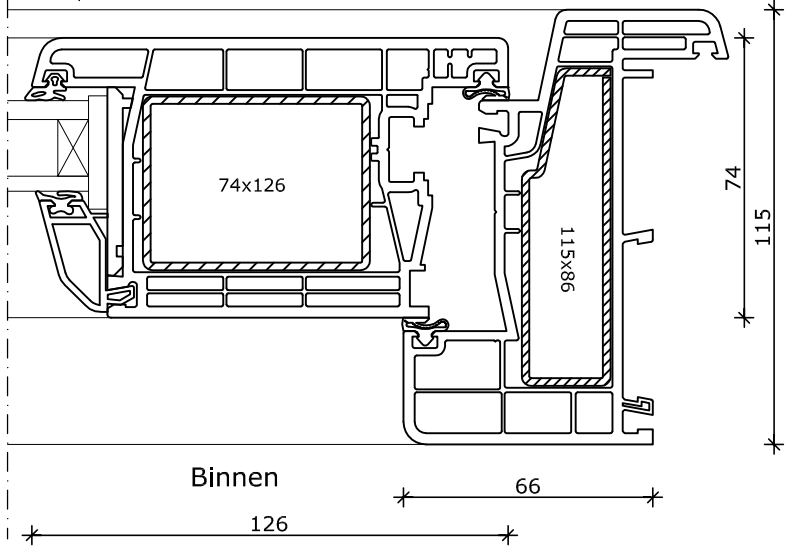

Binnendraaiende deur
binnen en buiten vleugeloverdekkend
Kozijn 115x82
Vleugel 74x126

1

Systeme Mondi

Binnendraaiende deur
inzetpaneel
Kozijn 115x82
Vleugel 74x126

2

3

System 115x82

Buitendraaiende deur
Kozijn 115x82
Vleugel 74x126

*: Vanaf \varnothing 900mm
Kleinere afmetingen zijn eventueel in smaller profiel leverbaar