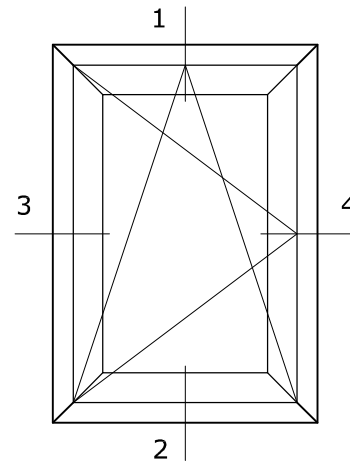

Systeme Mondi

Draaikiepraam
Kozijn 115x82
Vleugel 74x78