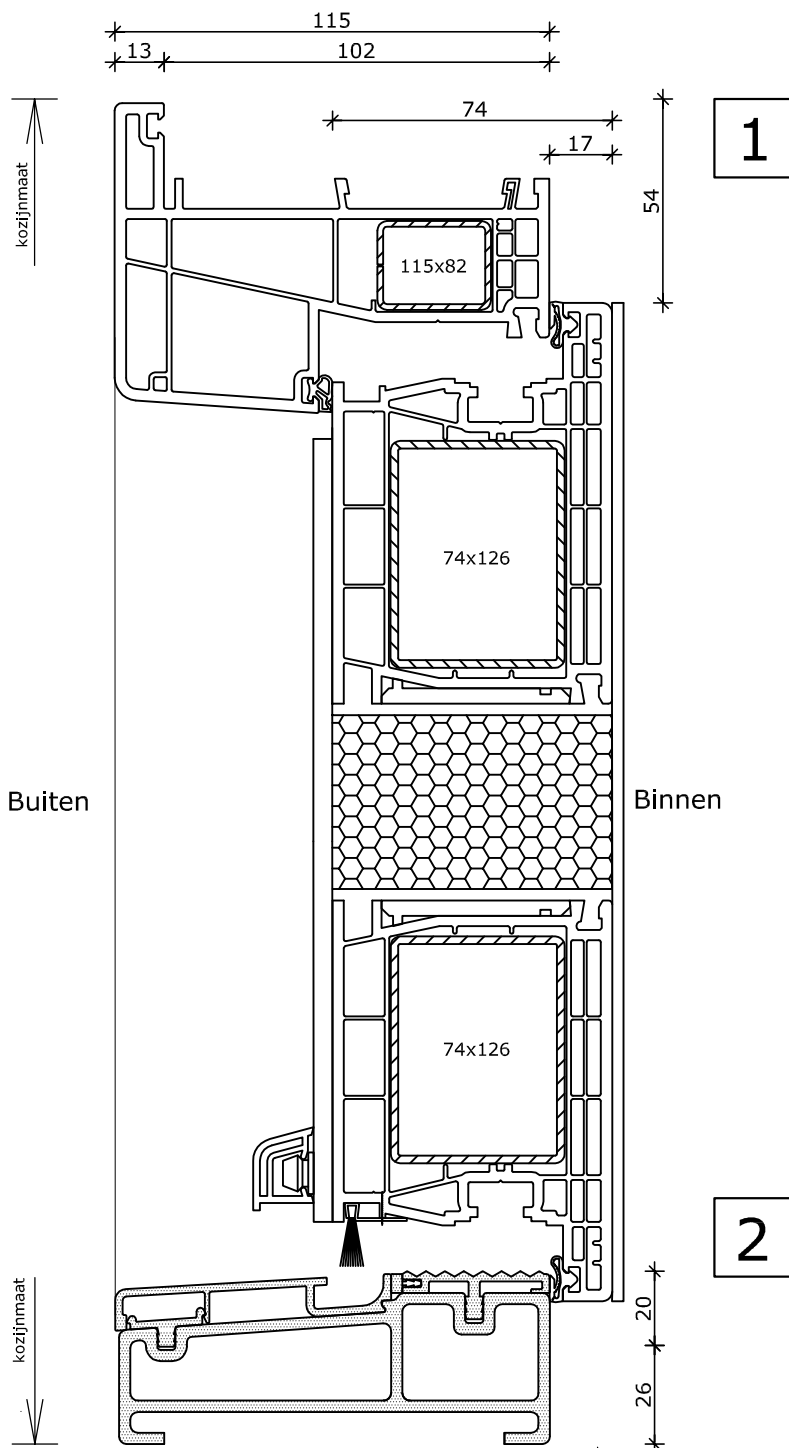

2

4

Systeme Mondi

Binnendraaiende deur
Kozijn 115x82
Vleugel 74x126

3

Systeme Mondi

Binnendraaiende deur
buiten vleugeloverdekkend
Kozijn 115x82
Vleugel 74x126

Systeme Mond

Binnendraaiende deur
binnen en buiten vleugeloverdekkend
Kozijn 115x82
Vleugel 74x126

1

Systeme Mondi

Binnendraaiende deur
inzetpaneel
Kozijn 115x82
Vleugel 74x126

2

3

System 115x82

Buitendraaiende deur
Kozijn 115x82
Vleugel 74x126

*: Vanaf \varnothing 900mm
Kleinere afmetingen zijn eventueel in smaller profiel leverbaar