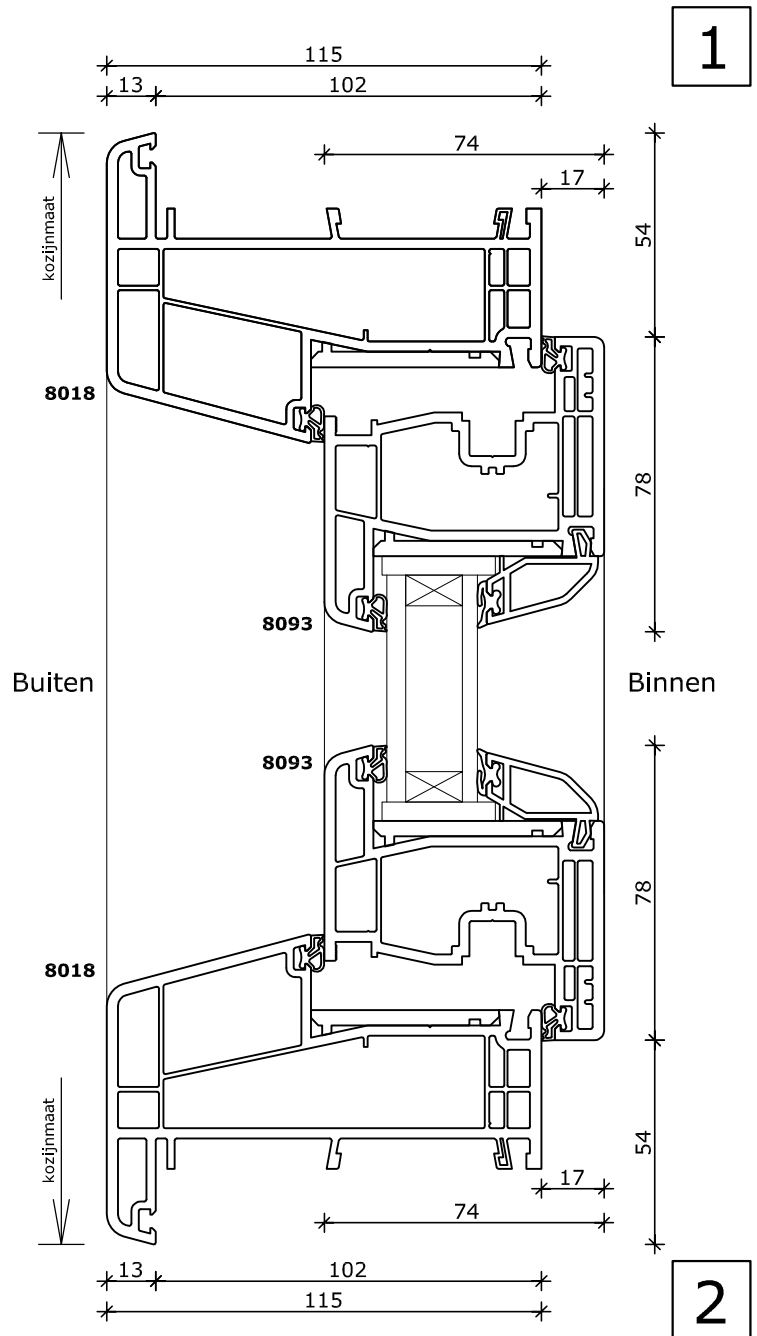

2

4

System 115x82

Rond tuimelraam
Kozijn 115x82
Vleugel 74x126

System 115x82

Half rond kozijn vast glas
Kozijn 74x82
Vleugel 74x78

System 115x82

Half rond kozijn kiepraam
Kozijn 74x82
Vleugel 74x78

*: Vanaf \varnothing 900mm
Kleinere afmetingen zijn eventueel in smaller profiel leverbaar

System 115x82

Half rond kozijn vast glas
Kozijn 74x82
Vleugel 74x78

System 115x82

Half rond kozijn kiepraam
Kozijn 74x82
Vleugel 74x78

*: Vanaf \varnothing 900mm
Kleinere afmetingen zijn eventueel in smaller profiel leverbaar