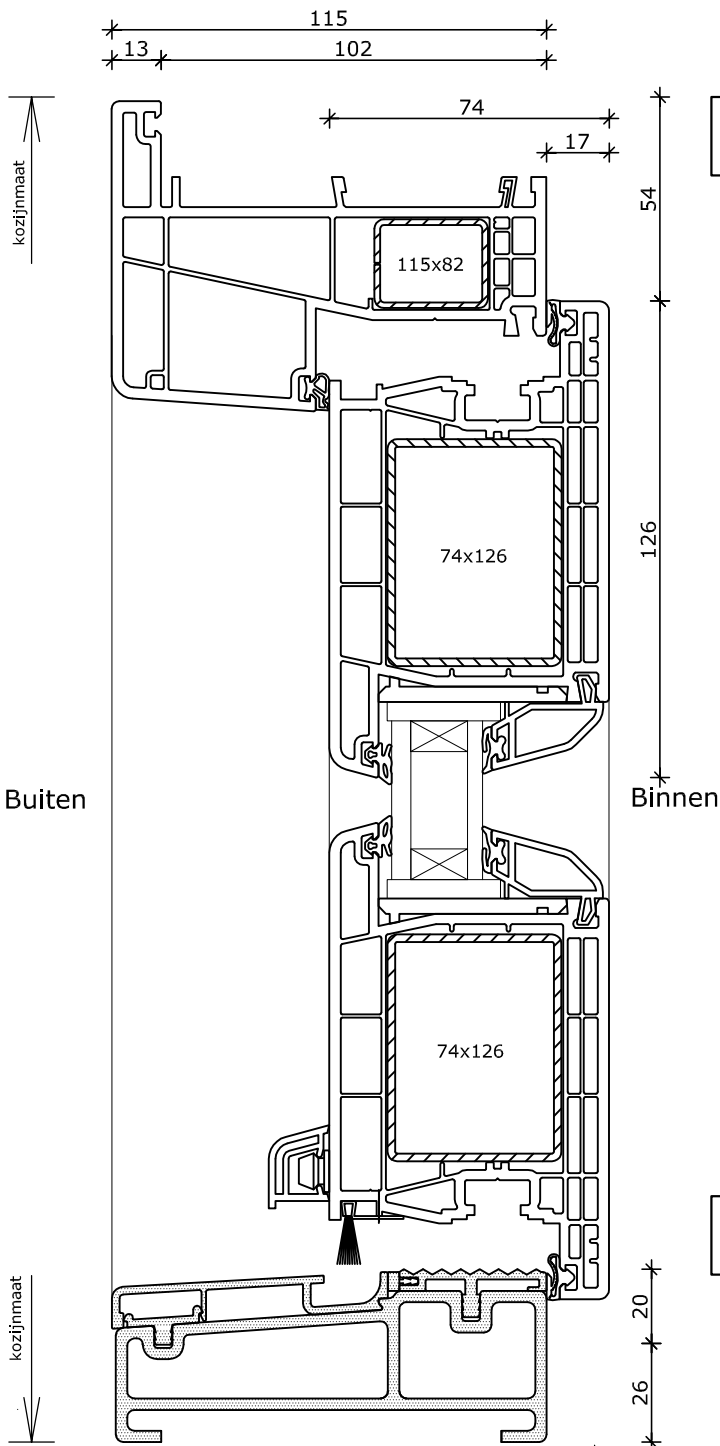

Systeme Mondi

Binnendraaiende deur
Kozijn 115x82
Vleugel 74x126