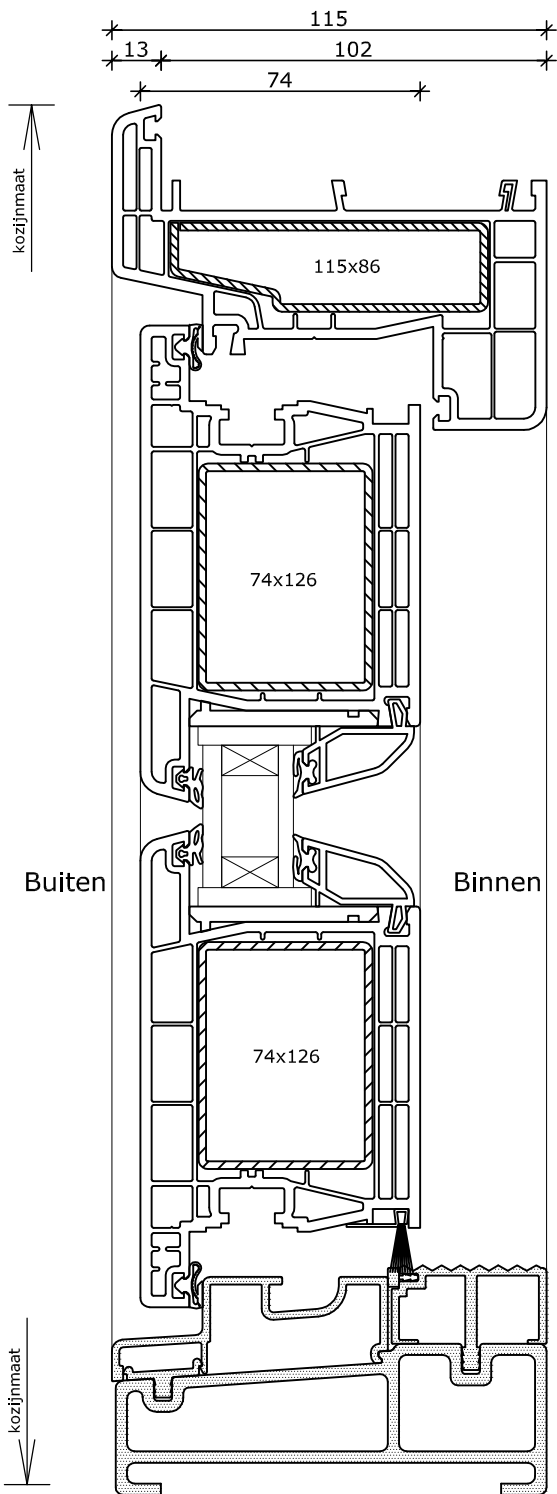

Binnendraaiende deur
binnen en buiten vleugeloverdekkend
Kozijn 115x82
Vleugel 74x126

1

Systeme Mondi

Binnendraaiende deur
inzetpaneel
Kozijn 115x82
Vleugel 74x126

2

3

System 115x82

Buitendraaiende deur
Kozijn 115x82
Vleugel 74x126