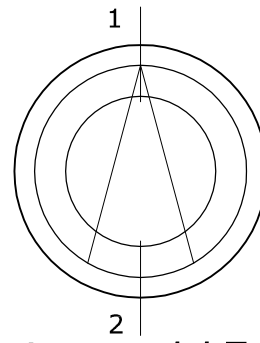

2

4

System 115x82

Rond tuimelraam
Kozijn 115x82
Vleugel 74x126

System 115x82

Half rond kozijn vast glas
Kozijn 74x82
Vleugel 74x78

System 115x82

Half rond kozijn kiepraam
Kozijn 74x82
Vleugel 74x78

*: Vanaf \varnothing 900mm
Kleinere afmetingen zijn eventueel in smaller profiel leverbaar

System 115x82

Half rond kozijn vast glas
Kozijn 74x82
Vleugel 74x78

System 115x82

Half rond kozijn kiepraam
Kozijn 74x82
Vleugel 74x78

*: Vanaf \varnothing 900mm
Kleinere afmetingen zijn eventueel in smaller profiel leverbaar