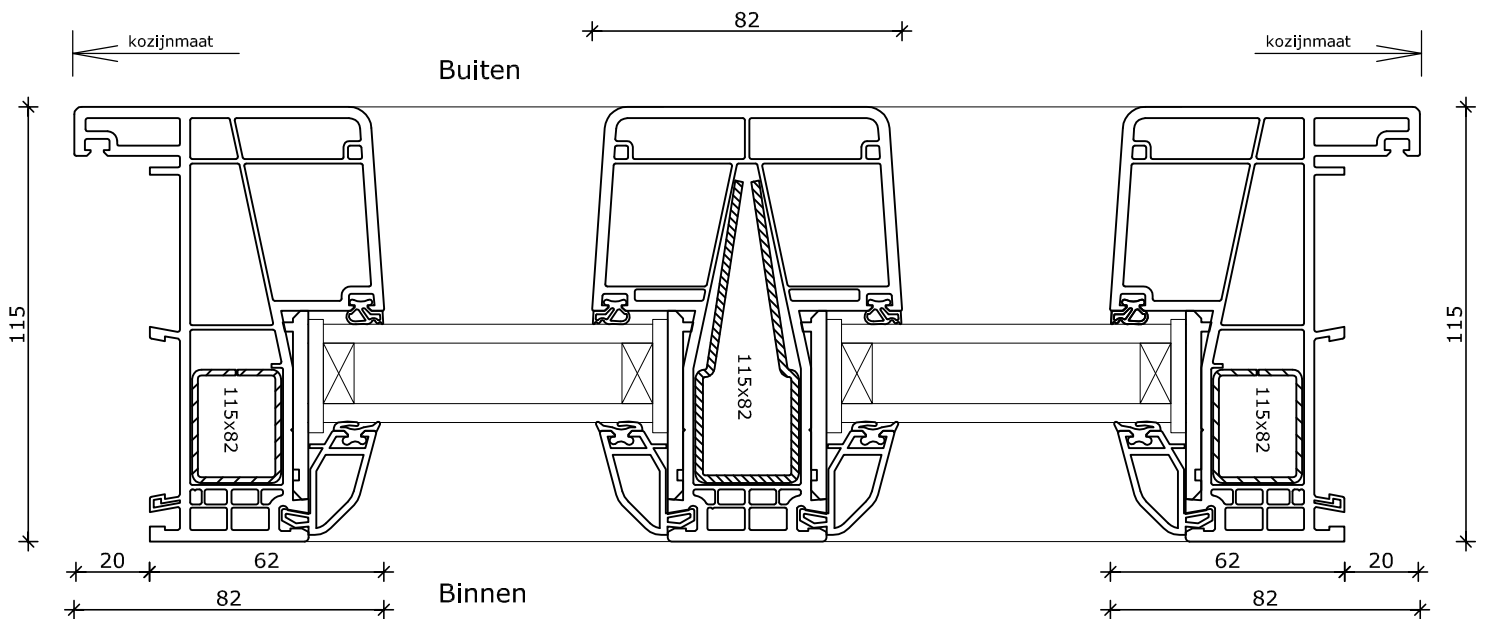

Systeme Mondie

Vast glas enkel
Kozijn 115x82

1

Systeme Mondri

Vast glas met tussenstijl
Kozijn 90x80

Binnen

2

3

*: Vanaf \varnothing 900mm
Kleinere afmetingen zijn eventueel in smaller profiel leverbaar