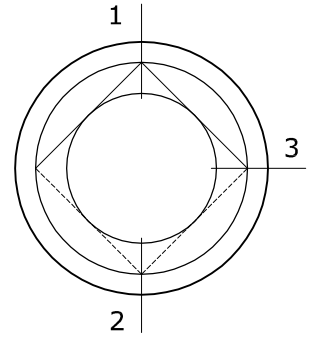

System 115x82

Rond tuimelraam
Kozijn 115x82
Vleugel 74x126