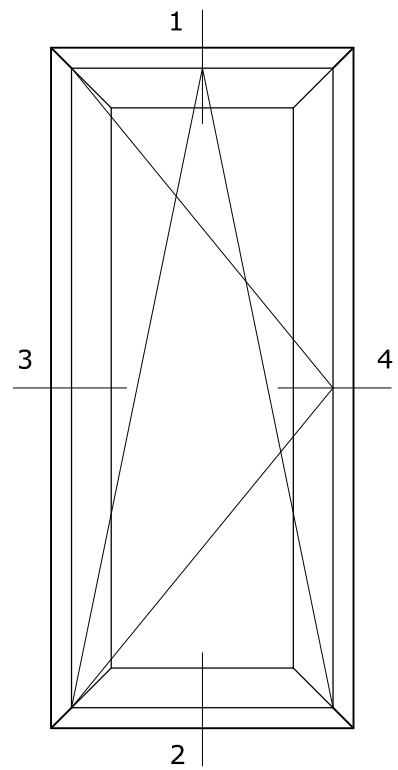

1

Systeme Mondi

Draaikiepraam met bovenlicht
Kozijn 115x82
Vleugel 74x78

2

4

3

Systeme Mondi

Draaikiepdeur
Kozijn 115x82
Vleugel 74x105