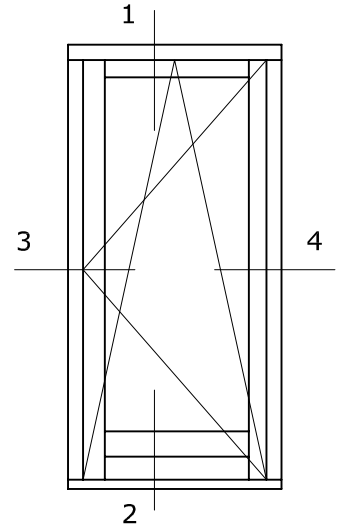

De hoogte van de vensterbankspinning is mogelijk in 20, 23 en 32mm.

4

1

System 114

Amsterdams kozijn
Kozijn 114x80
Raam 68x83/76

2

De hoogte van de vensterbanksponning is mogelijk in 20, 23 en 32mm.

System 114

Rond tuimelraam
Kozijn 114x67
Vleugel 68x78

System 114

Rond vast glas
Kozijn 114x67

1

System 114

Draaikiepdeur
 Kozijn 114x80
 Vleugel 68x93
 Houten onderdorpel

2

4

System 114

Binnendraaiende deur
Kozijn 114x80
Vleugel 68x132
Fiberstone onderdorpel

System 114

Binnendraaiende Flexdeur
Kozijn 114x80
Vleugel flexdeur
Fiberstone onderdorpel

Binnen

1

System 114

Buitendraaiende deur
Kozijn 114x80
Vleugel 68x132
Fiberstone onderdorpel