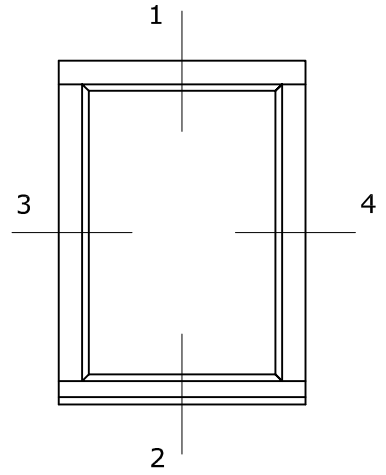

1

System 114

Vast glas
Kozijn 114x80

De hoogte van de vensterbankspanning is mogelijk in 20, 23 en 32mm.

2

3

4

1

System 114

2x vast glas
Kozijn 114x80

De hoogte van de vensterbankspinning is mogelijk in 20, 23 en 32mm.

2

System 114

Draaikiepraam
Kozijn 114x80
Vleugel 68x78

De hoogte van de vensterbankspanning is mogelijk in 20, 23 en 32mm.