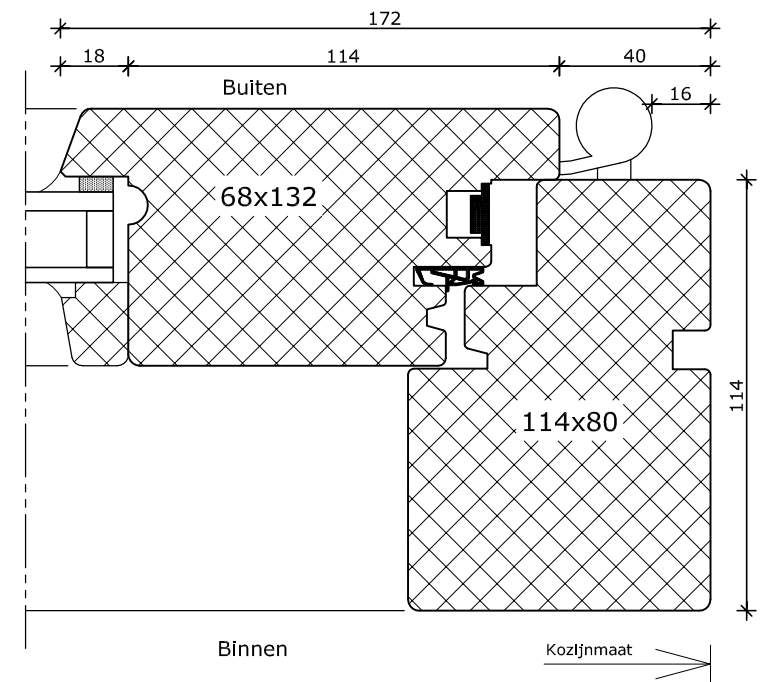

System 114

Binnendraaiende deur
Kozijn 114x80
Vleugel 68x132
Fiberstone onderdorpel

System 114

Binnendraaiende Flexdeur
Kozijn 114x80
Vleugel flexdeur
Fiberstone onderdorpel

Binnen

1

System 114

Buitendraaiende deur
Kozijn 114x80
Vleugel 68x132
Fiberstone onderdorpel

2

4

1

System 114

Garagedeur
Kozijn 114x80
Vleugel 68x132
Fiberstone onderdorpel

Binnen

Bovenzijde tegelvloer

4