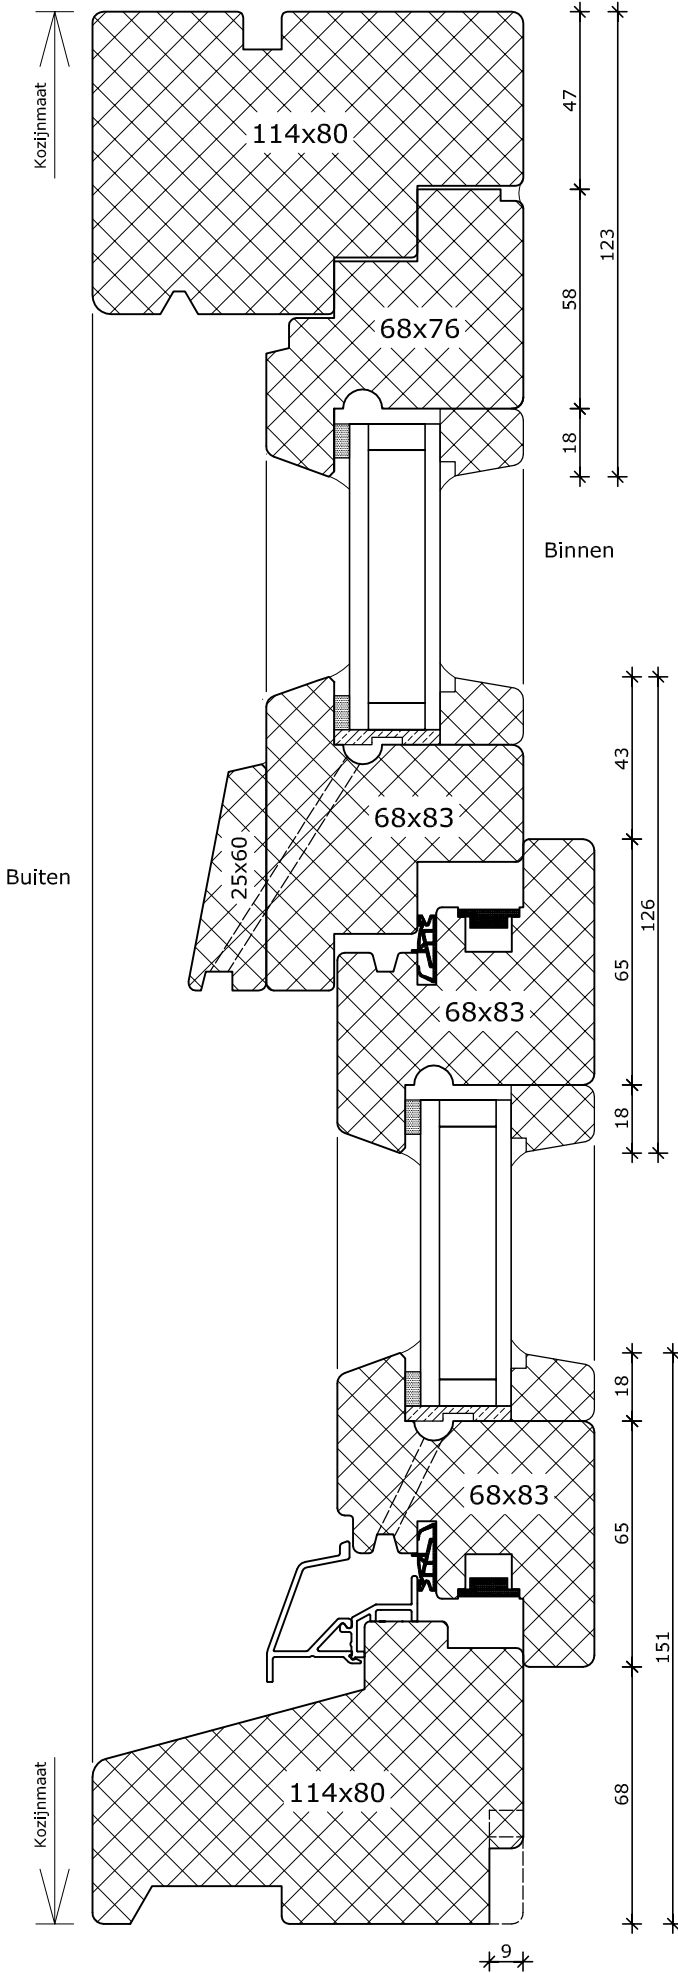

System 114

2x draaikiepraam
 Kozijn 114x80
 Vleugel 68x78

De hoogte van de vensterbankspinning is mogelijk in 20, 23 en 32mm.

1

System 114

Draaikiepraam met kiepraam boven
 Kozijn 114x80
 Vleugel 68x78

5

2

De hoogte van de vensterbankspinning is mogelijk in 20, 23 en 32mm.

4

1

System 114

Amsterdams kozijn
Kozijn 114x80
Raam 68x83/76

2

De hoogte van de vensterbanksponning is mogelijk in 20, 23 en 32mm.

System 114