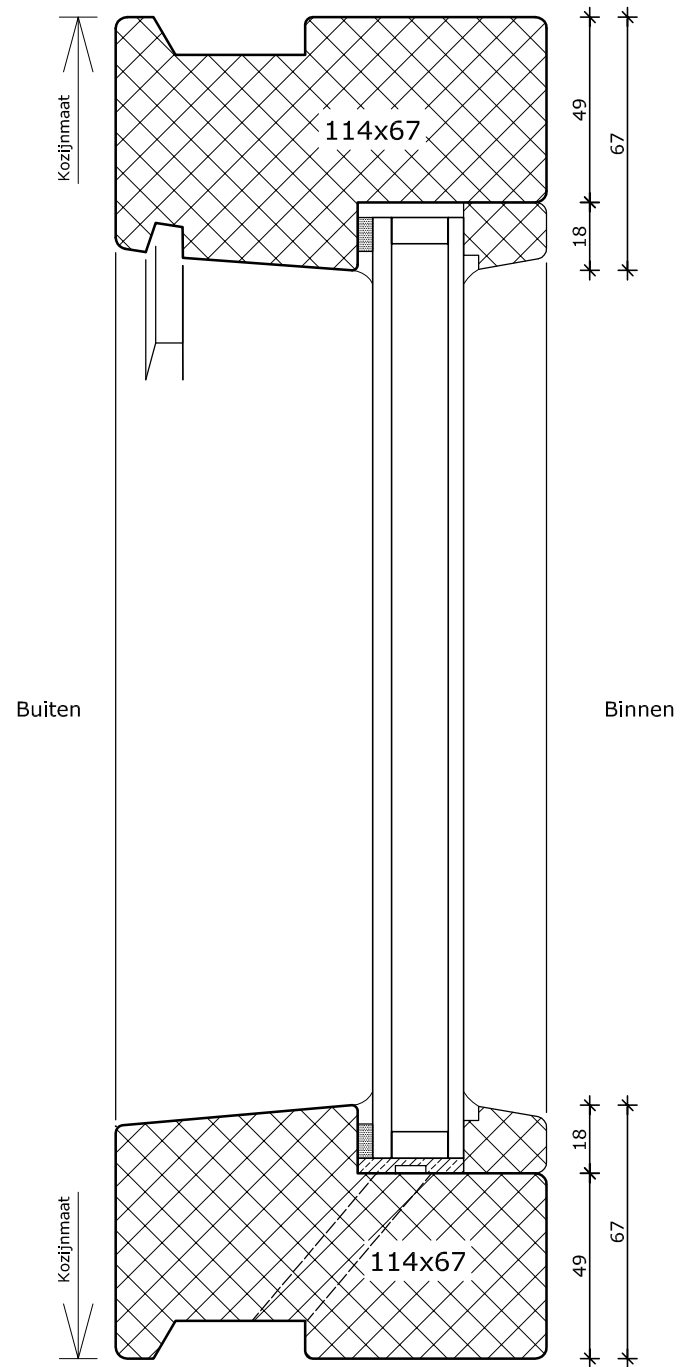

System 114

Rond tuimelraam
Kozijn 114x67
Vleugel 68x78

System 114

Rond vast glas
Kozijn 114x67