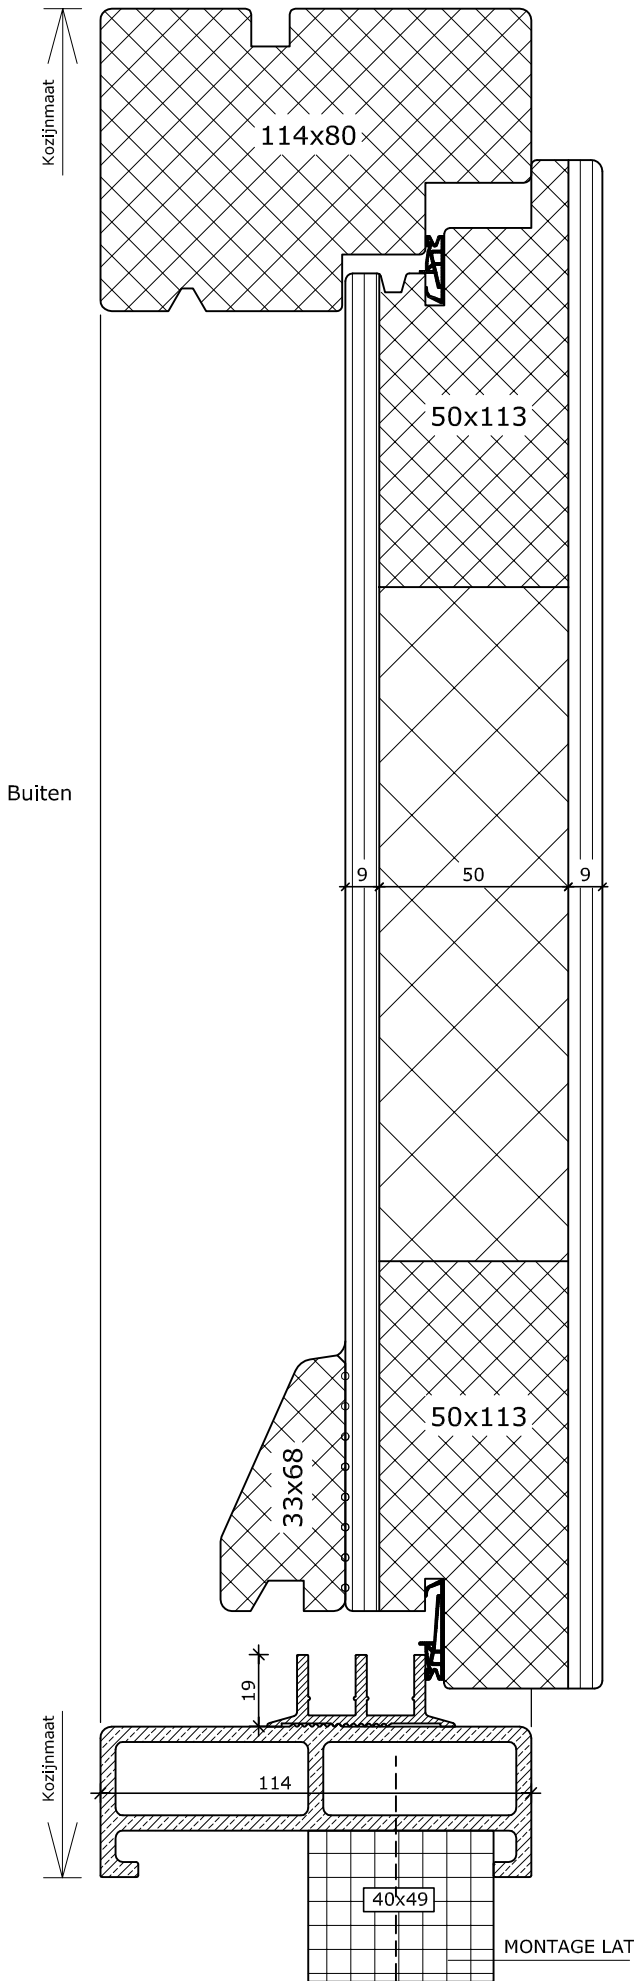

System 114

Binnendraaiende Flexdeur
Kozijn 114x80
Vleugel flexdeur
Fiberstone onderdorpel

Binnen