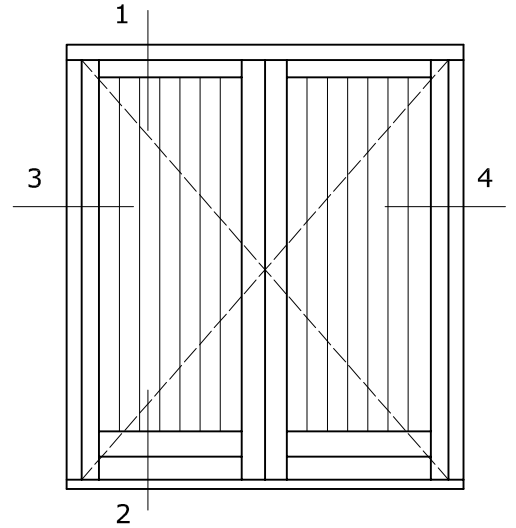

System 114

Garagedeur
Kozijn 114x80
Vleugel 68x132
Fiberstone onderdorpel

Binnen