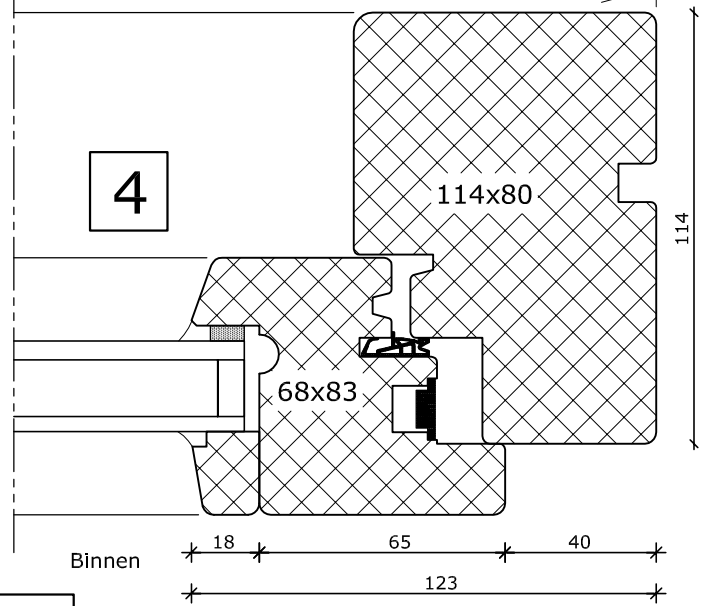

De hoogte van de vensterbankspinning is mogelijk in 20, 23 en 32mm.

4

1

System 114

Amsterdams kozijn
Kozijn 114x80
Raam 68x83/76

2

De hoogte van de vensterbanksponning is mogelijk in 20, 23 en 32mm.

System 114