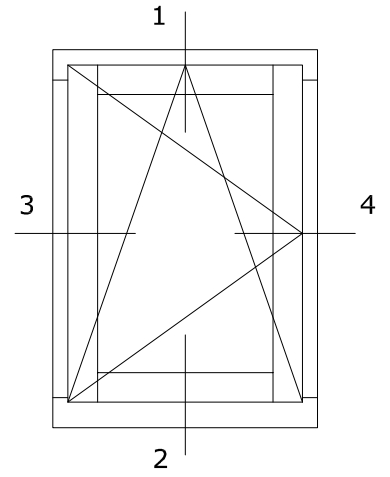

1

System 114

Vast glas
Kozijn 114x80

De hoogte van de vensterbankspanning is mogelijk in 20, 23 en 32mm.

2

3

4

1

System 114

2x vast glas
Kozijn 114x80

De hoogte van de vensterbankspinning is mogelijk in 20, 23 en 32mm.

2

System 114

Draaikiepraam
Kozijn 114x80
Vleugel 68x78

De hoogte van de vensterbankspanning is mogelijk in 20, 23 en 32mm.

System 114

2x draaikiepraam
 Kozijn 114x80
 Vleugel 68x78

De hoogte van de vensterbankspinning is mogelijk in 20, 23 en 32mm.

1

System 114

Draaikiepraam met kiepraam boven
 Kozijn 114x80
 Vleugel 68x78

5

2