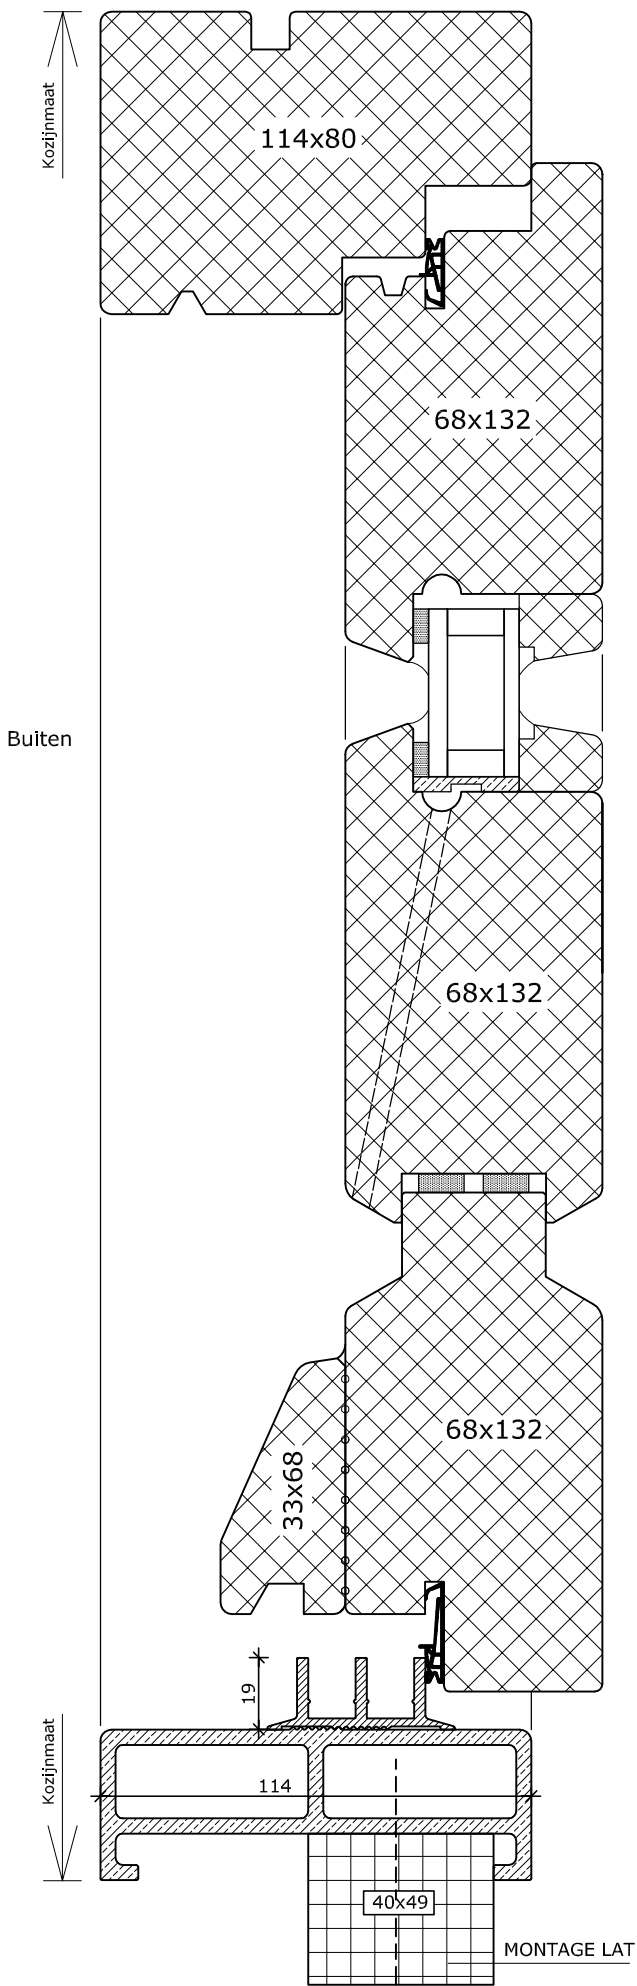

Rond tuimelraam
Kozijn 114x67
Vleugel 68x78

System 114

Rond vast glas
Kozijn 114x67

1

System 114

Draaikiepdeur
 Kozijn 114x80
 Vleugel 68x93
 Houten onderdorpel

2

4