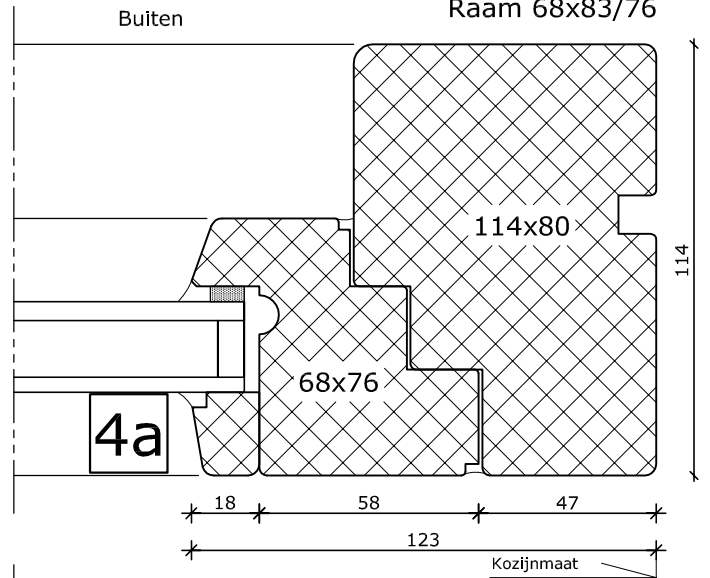

System 114

2x draaikiepraam
 Kozijn 114x80
 Vleugel 68x78

De hoogte van de vensterbankspinning is mogelijk in 20, 23 en 32mm.

1

System 114

Draaikiepraam met kiepraam boven
 Kozijn 114x80
 Vleugel 68x78

5

2

De hoogte van de vensterbankspinning is mogelijk in 20, 23 en 32mm.

4

1

System 114

Amsterdams kozijn
Kozijn 114x80
Raam 68x83/76

2

De hoogte van de vensterbanksponning is mogelijk in 20, 23 en 32mm.

System 114