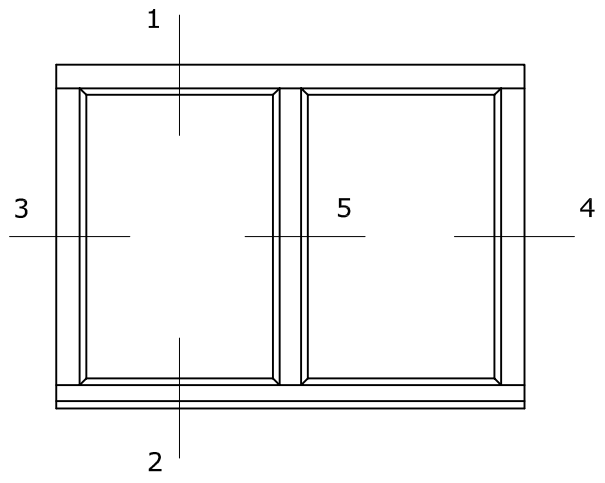

1

System 114

Vast glas
Kozijn 114x80

De hoogte van de vensterbankspanning is mogelijk in 20, 23 en 32mm.

2

3

4

1

System 114

2x vast glas
Kozijn 114x80

De hoogte van de vensterbankspinning is mogelijk in 20, 23 en 32mm.

2

System 114

Draaikiepraam
Kozijn 114x80
Vleugel 68x78

De hoogte van de vensterbankspanning is mogelijk in 20, 23 en 32mm.