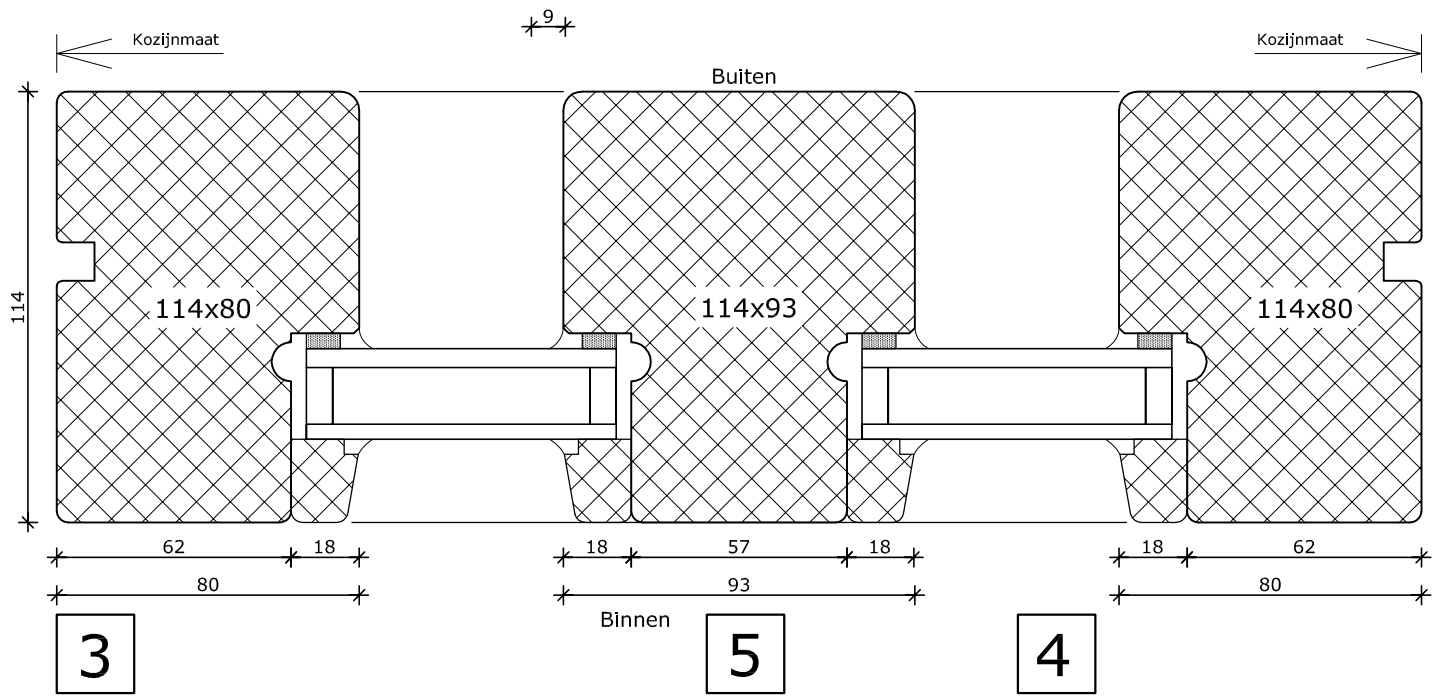

1

System 114

Vast glas
Kozijn 114x80

De hoogte van de vensterbankspanning is mogelijk in 20, 23 en 32mm.

2

3

4

1

System 114

2x vast glas
Kozijn 114x80

De hoogte van de vensterbankspinning is mogelijk in 20, 23 en 32mm.

2

System 114

Draaikiepraam
Kozijn 114x80
Vleugel 68x78

De hoogte van de vensterbankspanning is mogelijk in 20, 23 en 32mm.