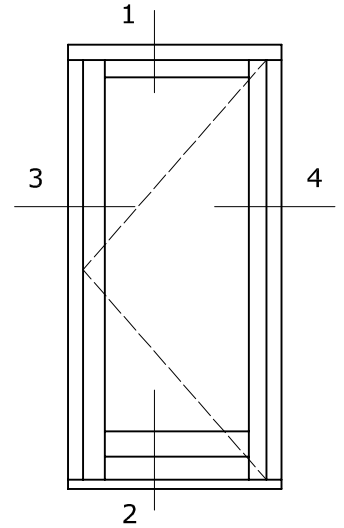

System 114

Binnendraaiende deur
Kozijn 114x80
Vleugel 68x132
Fiberstone onderdorpel

System 114

Binnendraaiende Flexdeur
Kozijn 114x80
Vleugel flexdeur
Fiberstone onderdorpel

Binnen

1

System 114

Buitendraaiende deur
Kozijn 114x80
Vleugel 68x132
Fiberstone onderdorpel