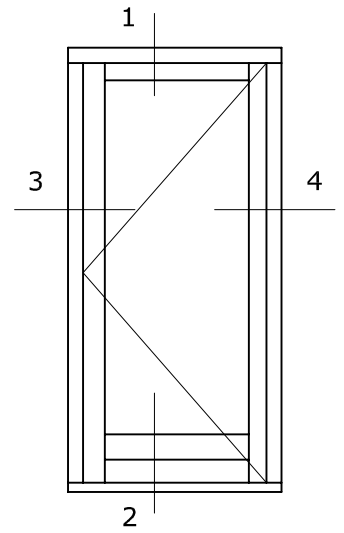

De hoogte van de vensterbankspinning is mogelijk in 20, 23 en 32mm.

4

1

System 114

Amsterdams kozijn
Kozijn 114x80
Raam 68x83/76

2

De hoogte van de vensterbanksponning is mogelijk in 20, 23 en 32mm.

System 114

Rond tuimelraam
Kozijn 114x67
Vleugel 68x78

System 114

Rond vast glas
Kozijn 114x67

1

System 114

Draaikiepdeur
 Kozijn 114x80
 Vleugel 68x93
 Houten onderdorpel

2

4

System 114

Binnendraaiende deur
Kozijn 114x80
Vleugel 68x132
Fiberstone onderdorpel

System 114

Binnendraaiende Flexdeur
Kozijn 114x80
Vleugel flexdeur
Fiberstone onderdorpel

Binnen

1

System 114

Buitendraaiende deur
Kozijn 114x80
Vleugel 68x132
Fiberstone onderdorpel