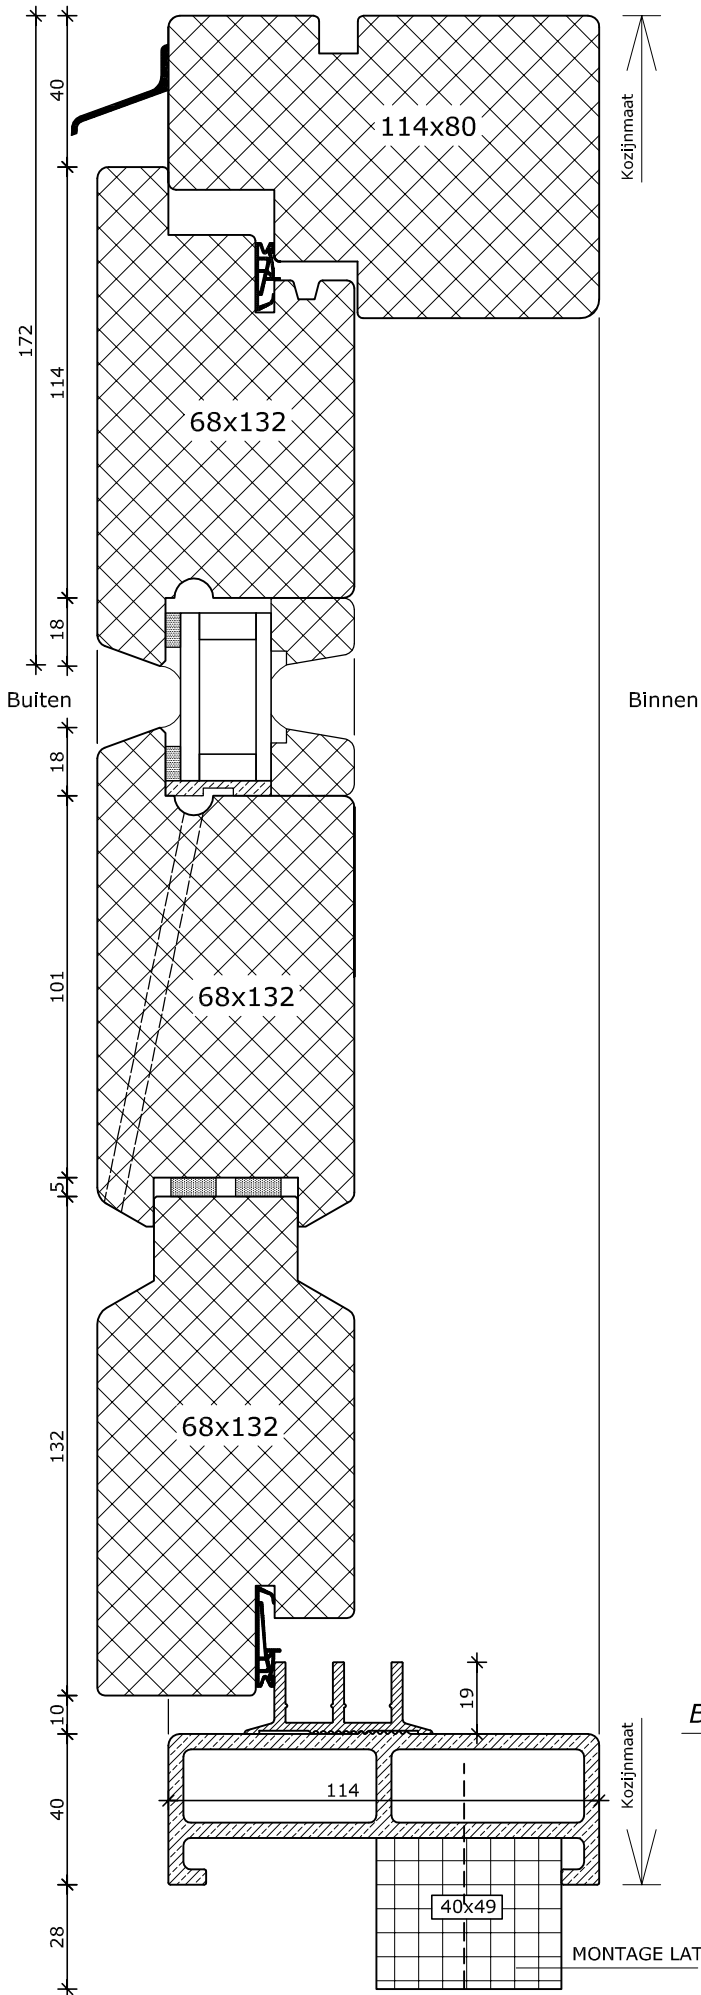

Rond tuimelraam
Kozijn 114x67
Vleugel 68x78

System 114

Rond vast glas
Kozijn 114x67

1

System 114

Draaikiepdeur
 Kozijn 114x80
 Vleugel 68x93
 Houten onderdorpel

2

4

System 114

Binnendraaiende deur
Kozijn 114x80
Vleugel 68x132
Fiberstone onderdorpel

System 114

Binnendraaiende Flexdeur
Kozijn 114x80
Vleugel flexdeur
Fiberstone onderdorpel

Binnen

1

System 114

Buitendraaiende deur
Kozijn 114x80
Vleugel 68x132
Fiberstone onderdorpel

2

4

1

System 114

Garagedeur
Kozijn 114x80
Vleugel 68x132
Fiberstone onderdorpel

Binnen

Bovenzijde tegelvloer

4