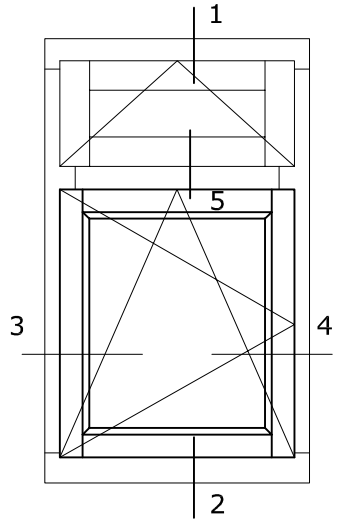

System 114

2x draaikiepraam
 Kozijn 114x80
 Vleugel 68x78

De hoogte van de vensterbankspinning is mogelijk in 20, 23 en 32mm.

1

System 114

Draaikiepraam met kiepraam boven
 Kozijn 114x80
 Vleugel 68x78

5

2

De hoogte van de vensterbankspinning is mogelijk in 20, 23 en 32mm.

4

1

System 114

Amsterdams kozijn
Kozijn 114x80
Raam 68x83/76

2

De hoogte van de vensterbanksponning is mogelijk in 20, 23 en 32mm.

System 114