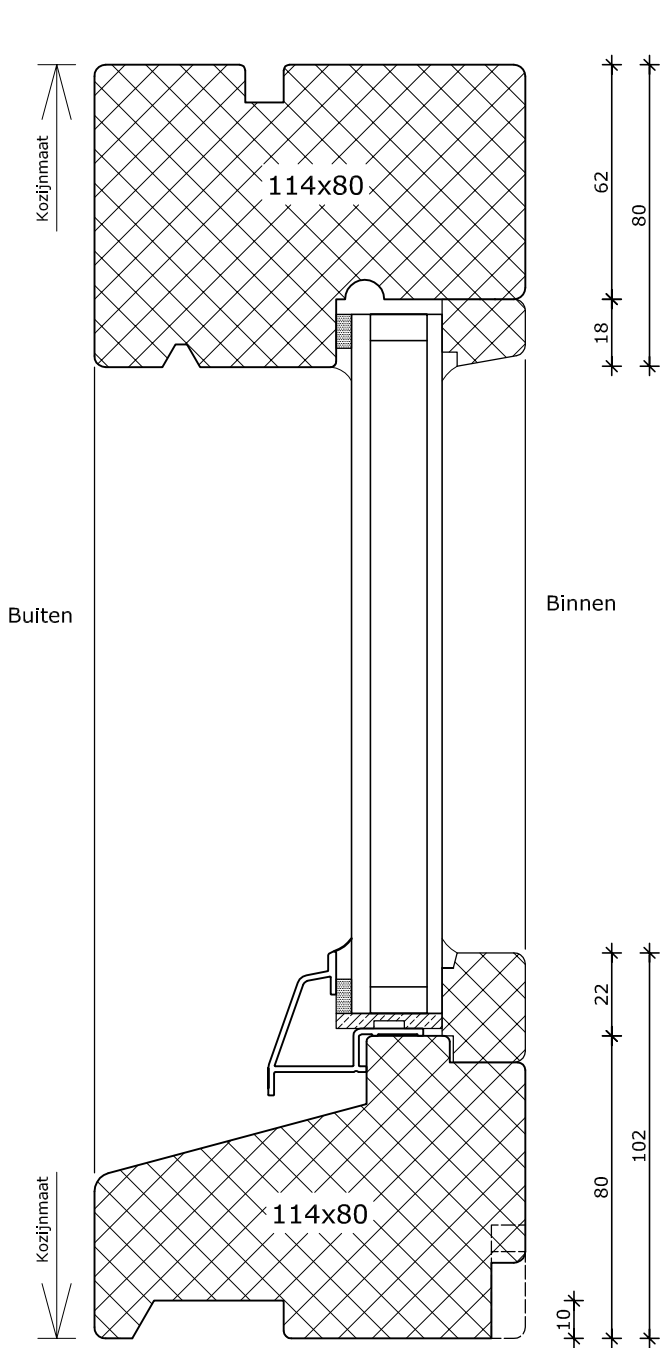

1

System 114

Vast glas
Kozijn 114x80

De hoogte van de vensterbankspanning is mogelijk in 20, 23 en 32mm.

2

3

4

1

System 114

2x vast glas
Kozijn 114x80

De hoogte van de vensterbankspinning is mogelijk in 20, 23 en 32mm.

2

System 114

Draaikiepraam
Kozijn 114x80
Vleugel 68x78

De hoogte van de vensterbankspanning is mogelijk in 20, 23 en 32mm.