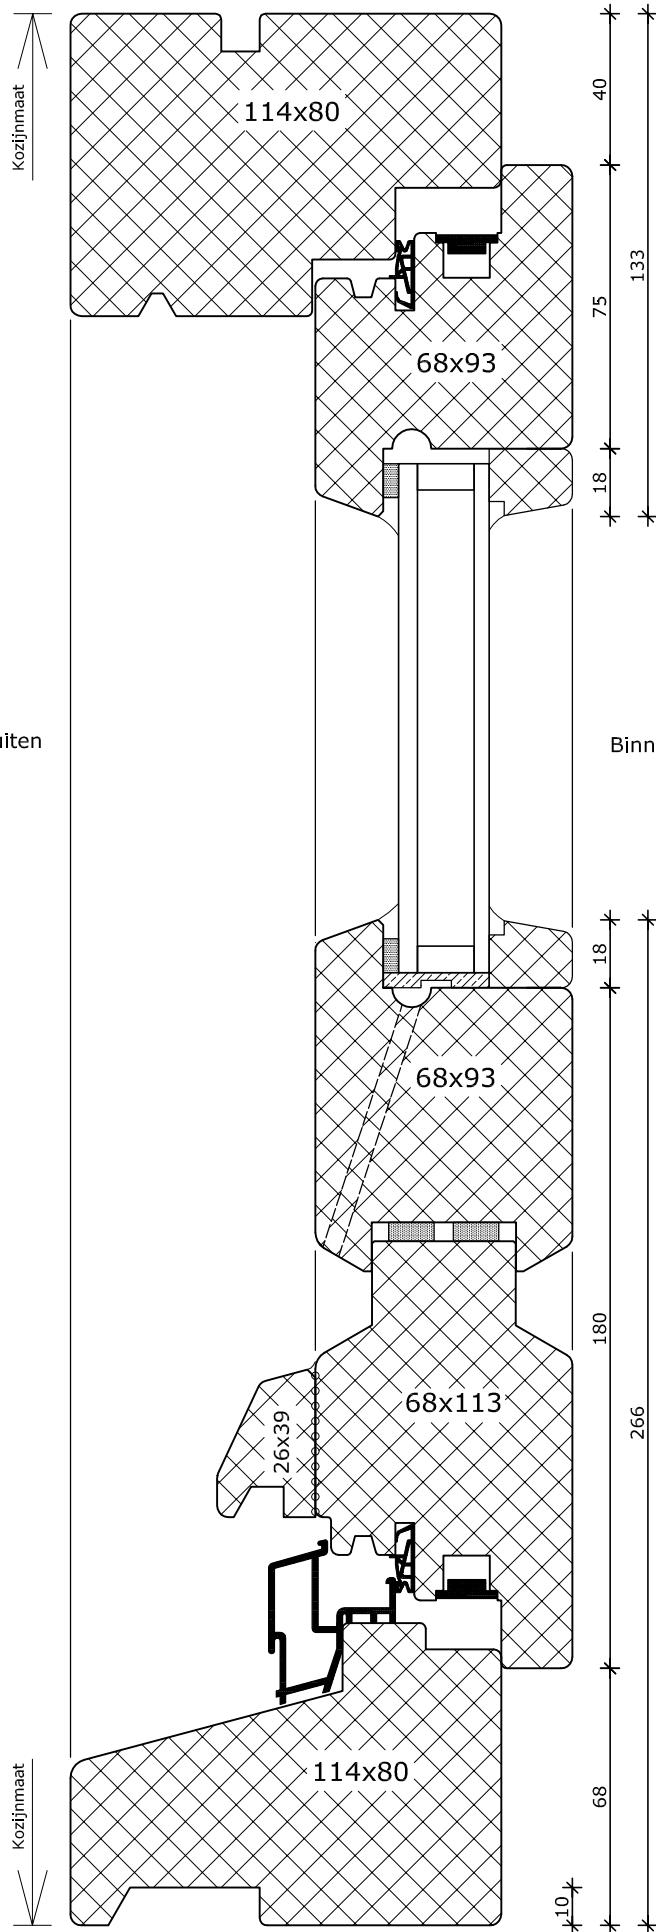

1

System 114

Vast glas
Kozijn 114x80

De hoogte van de vensterbankspanning is mogelijk in 20, 23 en 32mm.

2

3

4

1

De hoogte van de vensterbankspinning is mogelijk in 20, 23 en 32mm.

4

1

System 114

Amsterdams kozijn
Kozijn 114x80
Raam 68x83/76

2

De hoogte van de vensterbanksponning is mogelijk in 20, 23 en 32mm.

System 114

Rond tuimelraam
Kozijn 114x67
Vleugel 68x78

System 114

Rond vast glas
Kozijn 114x67

1

System 114

Draaikiepdeur
 Kozijn 114x80
 Vleugel 68x93
 Houten onderdorpel

2

4

System 114

Binnendraaiende deur
Kozijn 114x80
Vleugel 68x132
Fiberstone onderdorpel

System 114

Binnendraaiende Flexdeur
Kozijn 114x80
Vleugel flexdeur
Fiberstone onderdorpel

Binnen

1

System 114

Buitendraaiende deur
Kozijn 114x80
Vleugel 68x132
Fiberstone onderdorpel