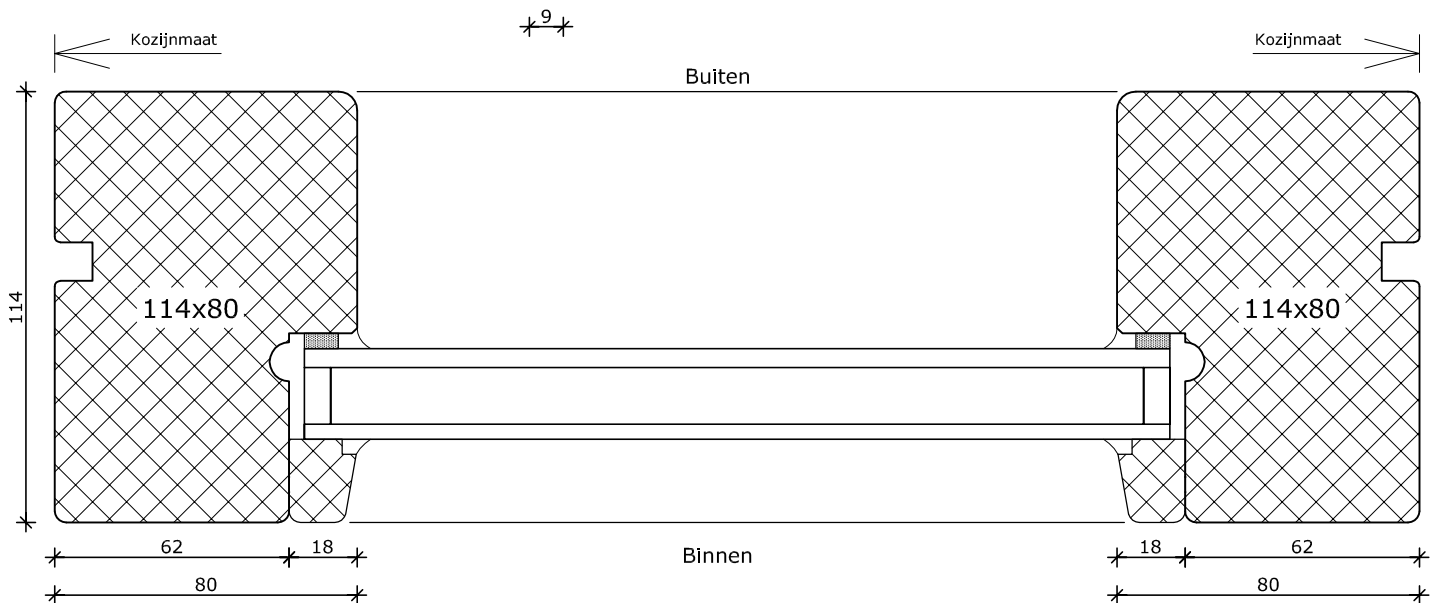

1

System 114

Vast glas
Kozijn 114x80

De hoogte van de vensterbankspanning is mogelijk in 20, 23 en 32mm.

2

3

4

1

System 114

2x vast glas
Kozijn 114x80

De hoogte van de vensterbankspinning is mogelijk in 20, 23 en 32mm.

2

System 114

Draaikiepraam
Kozijn 114x80
Vleugel 68x78

De hoogte van de vensterbankspanning is mogelijk in 20, 23 en 32mm.