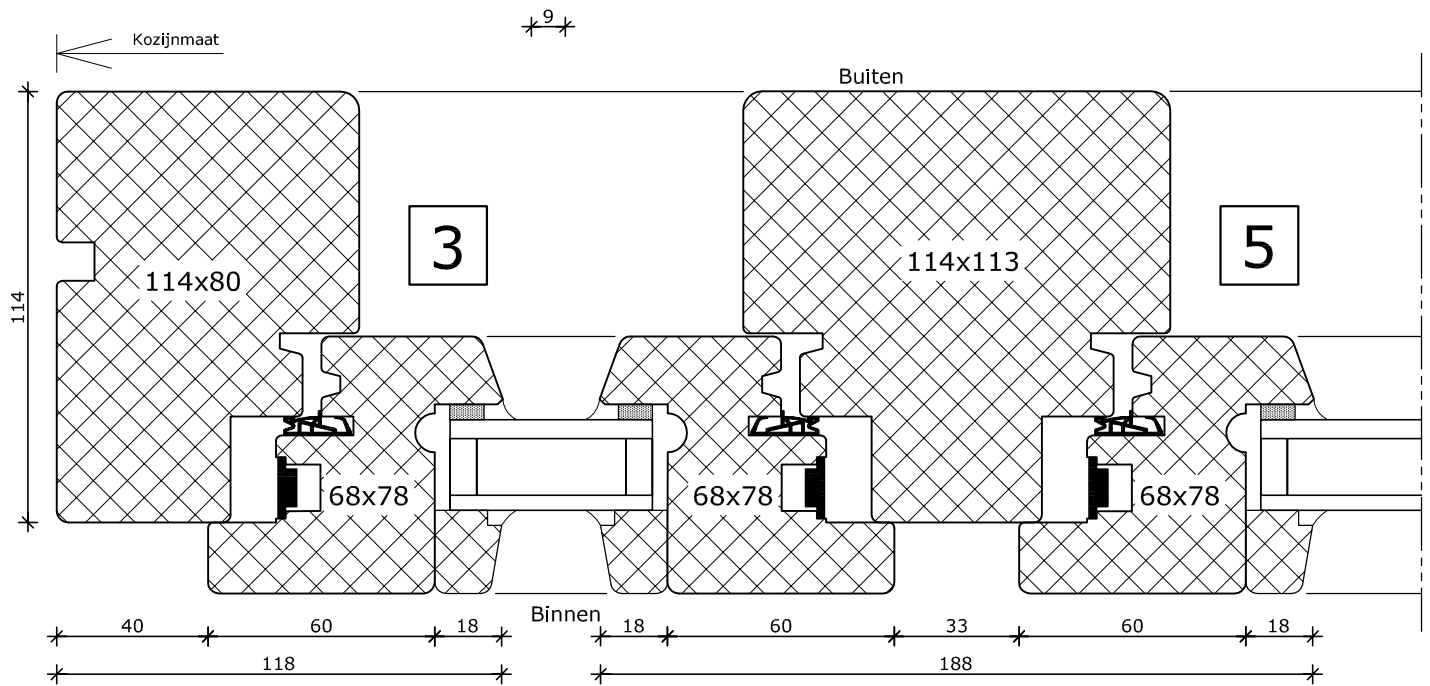

System 114

2x draaikiepraam
Kozijn 114x80
Vleugel 68x78

De hoogte van de vensterbankspinning is mogelijk in 20, 23 en 32mm.