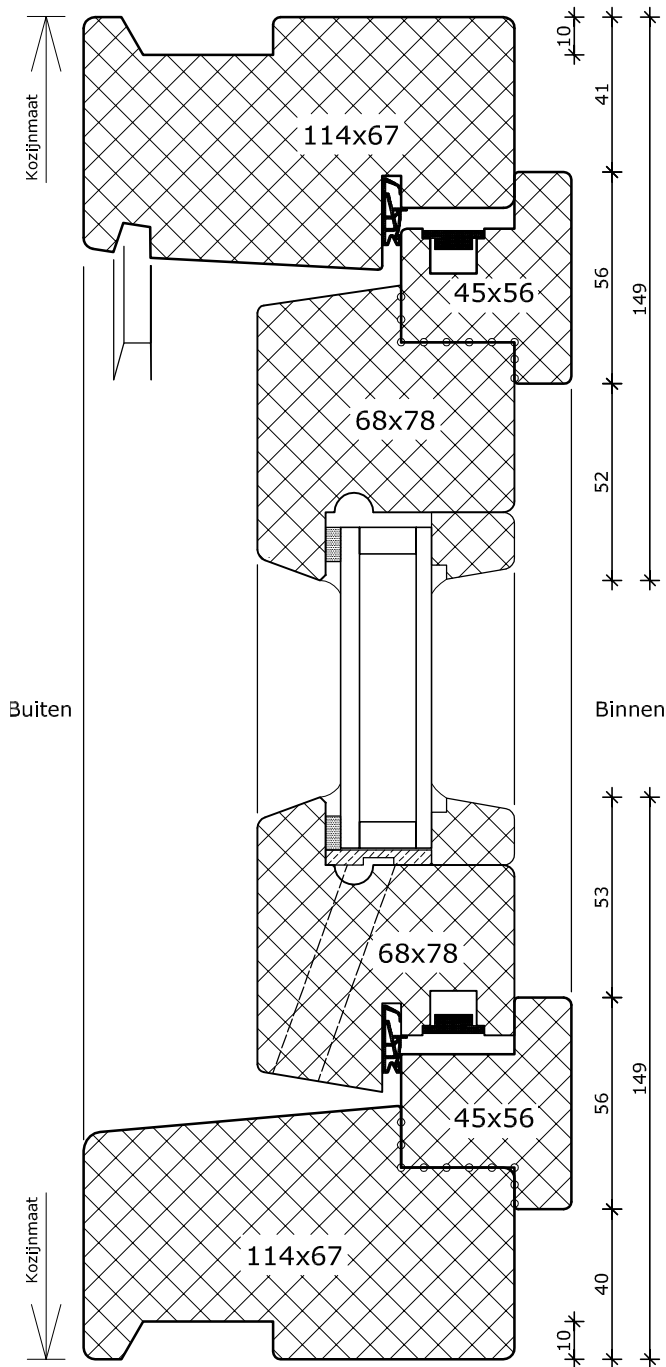

System 114

2x draaikiepraam
 Kozijn 114x80
 Vleugel 68x78

De hoogte van de vensterbankspinning is mogelijk in 20, 23 en 32mm.

1

System 114

Draaikiepraam met kiepraam boven
 Kozijn 114x80
 Vleugel 68x78

5

2

De hoogte van de vensterbankspinning is mogelijk in 20, 23 en 32mm.

4

1

System 114

Amsterdams kozijn
Kozijn 114x80
Raam 68x83/76

2

De hoogte van de vensterbanksponning is mogelijk in 20, 23 en 32mm.

System 114

Rond tuimelraam
Kozijn 114x67
Vleugel 68x78

System 114

Rond vast glas
Kozijn 114x67

1

System 114

Draaikiepdeur
 Kozijn 114x80
 Vleugel 68x93
 Houten onderdorpel

2

4