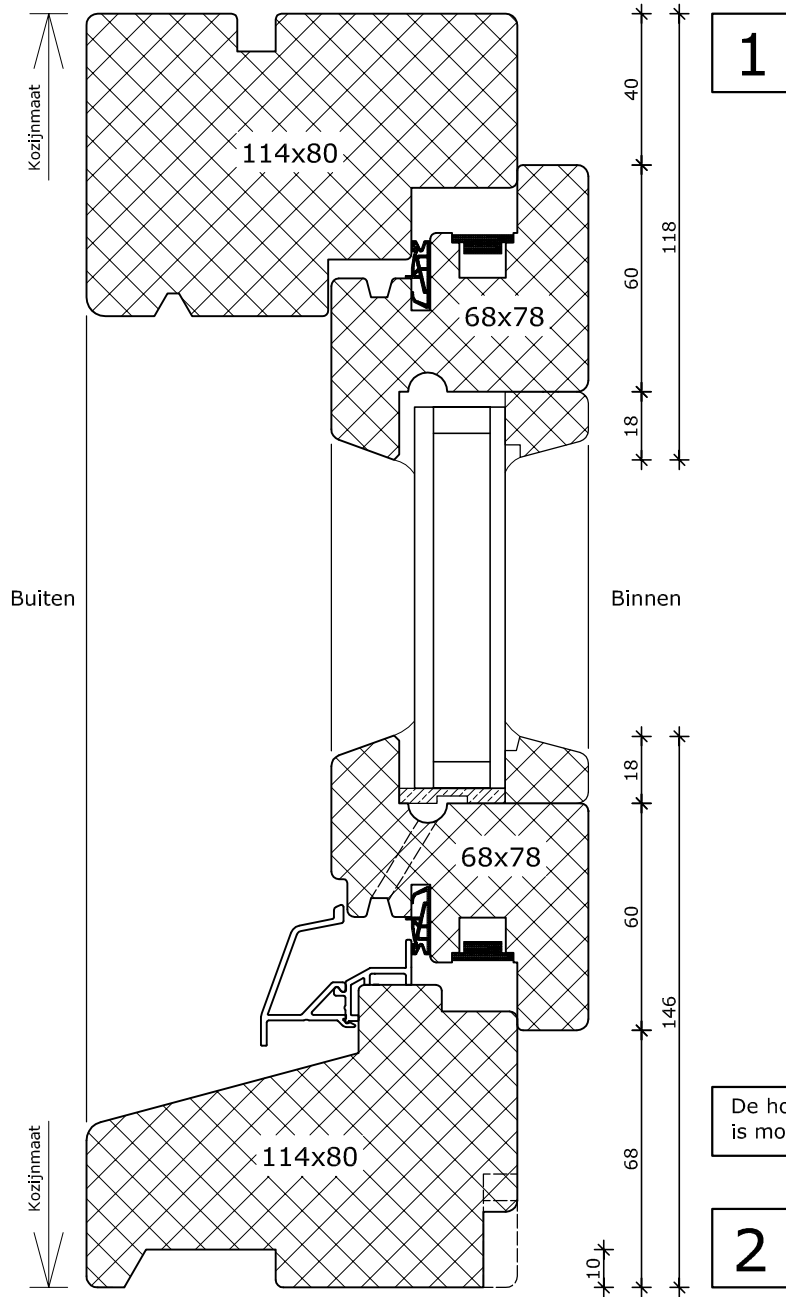

1

System 114

Vast glas
Kozijn 114x80

De hoogte van de vensterbankspanning is mogelijk in 20, 23 en 32mm.

2

3

4

1

System 114

2x vast glas
Kozijn 114x80

De hoogte van de vensterbankspinning is mogelijk in 20, 23 en 32mm.

2

System 114

Draaikiepraam
Kozijn 114x80
Vleugel 68x78

De hoogte van de vensterbankspanning is mogelijk in 20, 23 en 32mm.