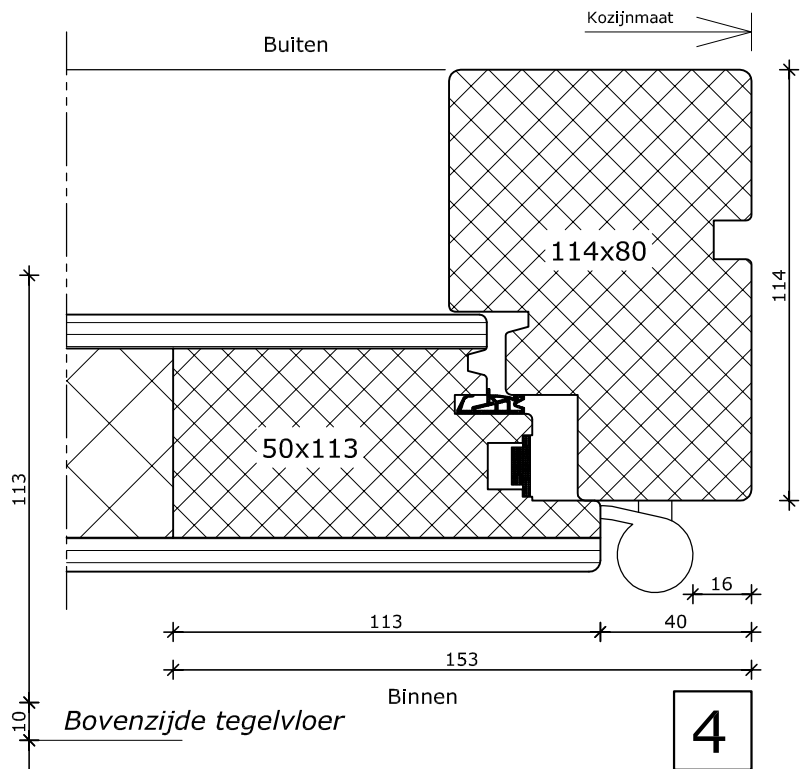

System 114

Binnendraaiende deur
Kozijn 114x80
Vleugel 68x132
Fiberstone onderdorpel

System 114

Binnendraaiende Flexdeur
Kozijn 114x80
Vleugel flexdeur
Fiberstone onderdorpel

Binnen

1

System 114

Buitendraaiende deur
Kozijn 114x80
Vleugel 68x132
Fiberstone onderdorpel

2

4

1

System 114

Garagedeur
Kozijn 114x80
Vleugel 68x132
Fiberstone onderdorpel

Binnen

Bovenzijde tegelvloer

4