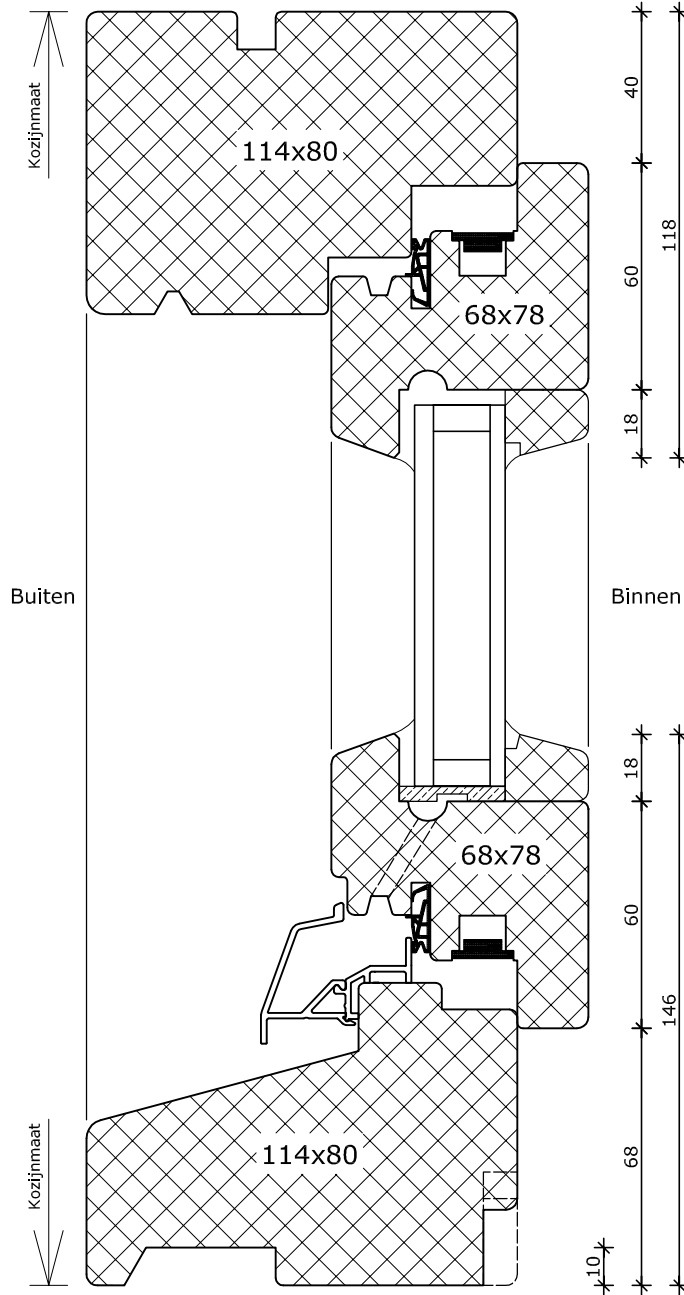

System 114

2x vast glas
Kozijn 114x80

De hoogte van de vensterbankspinning is mogelijk in 20, 23 en 32mm.

2

System 114

Draaikiepraam
Kozijn 114x80
Vleugel 68x78

De hoogte van de vensterbankspanning is mogelijk in 20, 23 en 32mm.

System 114

2x draaikiepraam
 Kozijn 114x80
 Vleugel 68x78

De hoogte van de vensterbankspinning is mogelijk in 20, 23 en 32mm.

1

System 114

Draaikiepraam met kiepraam boven
 Kozijn 114x80
 Vleugel 68x78

5

2