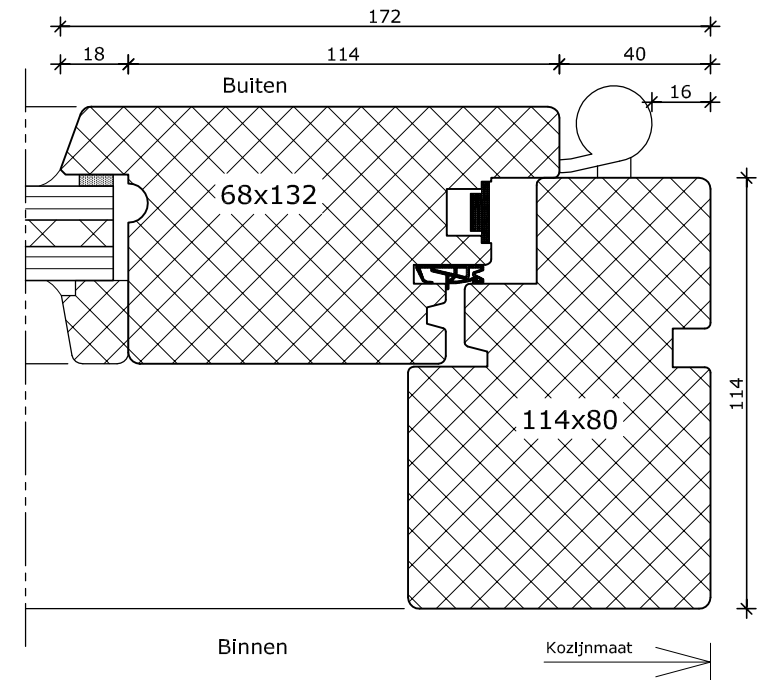

System 114

Binnendraaiende deur
Kozijn 114x80
Vleugel 68x132
Fiberstone onderdorpel

System 114

Binnendraaiende Flexdeur
Kozijn 114x80
Vleugel flexdeur
Fiberstone onderdorpel

Binnen

1

System 114

Buitendraaiende deur
Kozijn 114x80
Vleugel 68x132
Fiberstone onderdorpel

2

4

1

System 114

Garagedeur
Kozijn 114x80
Vleugel 68x132
Fiberstone onderdorpel

Binnen

Bovenzijde tegelvloer

4