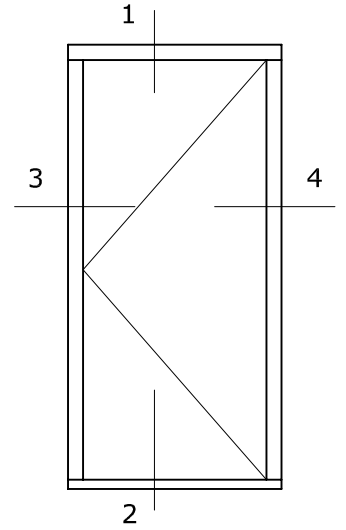

De hoogte van de vensterbankspinning is mogelijk in 20, 23 en 32mm.

4

1

System 114

Amsterdams kozijn
Kozijn 114x80
Raam 68x83/76

2

De hoogte van de vensterbanksponning is mogelijk in 20, 23 en 32mm.

System 114

Rond tuimelraam
Kozijn 114x67
Vleugel 68x78

System 114

Rond vast glas
Kozijn 114x67

1

System 114

Draaikiepdeur
 Kozijn 114x80
 Vleugel 68x93
 Houten onderdorpel

2

4

System 114

Binnendraaiende deur
Kozijn 114x80
Vleugel 68x132
Fiberstone onderdorpel

System 114

Binnendraaiende Flexdeur
Kozijn 114x80
Vleugel flexdeur
Fiberstone onderdorpel

Binnen

1

System 114

Buitendraaiende deur
Kozijn 114x80
Vleugel 68x132
Fiberstone onderdorpel