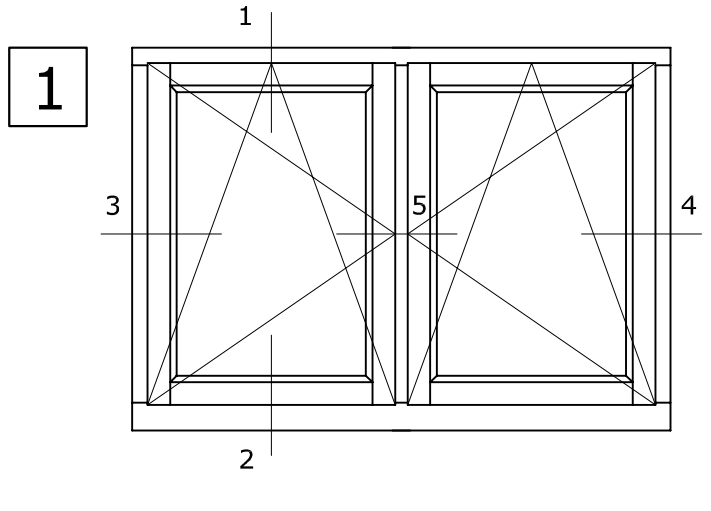

System 114

2x vast glas
Kozijn 114x80

De hoogte van de vensterbankspinning is mogelijk in 20, 23 en 32mm.

2

System 114

Draaikiepraam
Kozijn 114x80
Vleugel 68x78

De hoogte van de vensterbankspanning is mogelijk in 20, 23 en 32mm.

System 114

2x draaikiepraam
 Kozijn 114x80
 Vleugel 68x78

De hoogte van de vensterbankspinning is mogelijk in 20, 23 en 32mm.

1

System 114

Draaikiepraam met kiepraam boven
 Kozijn 114x80
 Vleugel 68x78

5

2