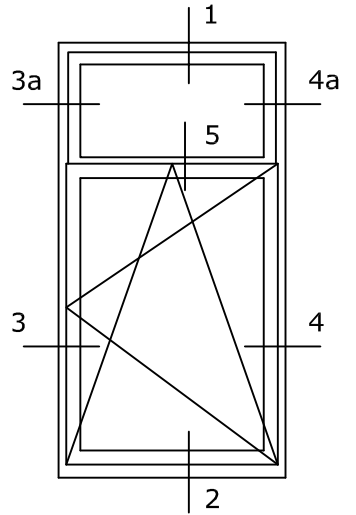

System 114

2x draaikiepraam
 Kozijn 114x80
 Vleugel 68x78

De hoogte van de vensterbankspinning is mogelijk in 20, 23 en 32mm.

1

System 114

Draaikiepraam met kiepraam boven
 Kozijn 114x80
 Vleugel 68x78

5

2

De hoogte van de vensterbankspinning is mogelijk in 20, 23 en 32mm.

4

1

System 114

Amsterdams kozijn
Kozijn 114x80
Raam 68x83/76

2

De hoogte van de vensterbanksponning is mogelijk in 20, 23 en 32mm.

System 114