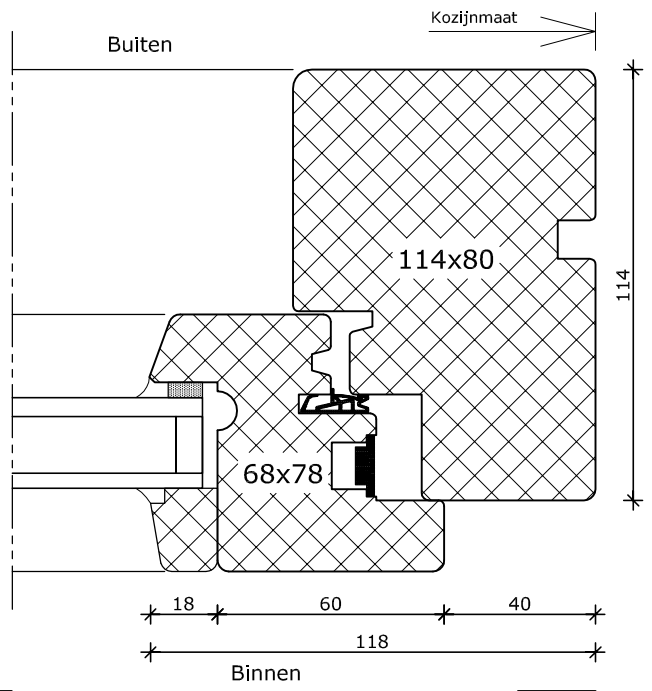

System 114

2x draaikiepraam
 Kozijn 114x80
 Vleugel 68x78

De hoogte van de vensterbankspinning is mogelijk in 20, 23 en 32mm.

1

System 114

Draaikiepraam met kiepraam boven
 Kozijn 114x80
 Vleugel 68x78

5

2

De hoogte van de vensterbankspinning is mogelijk in 20, 23 en 32mm.

4

1

System 114

Amsterdams kozijn
Kozijn 114x80
Raam 68x83/76

2

De hoogte van de vensterbanksponning is mogelijk in 20, 23 en 32mm.

System 114