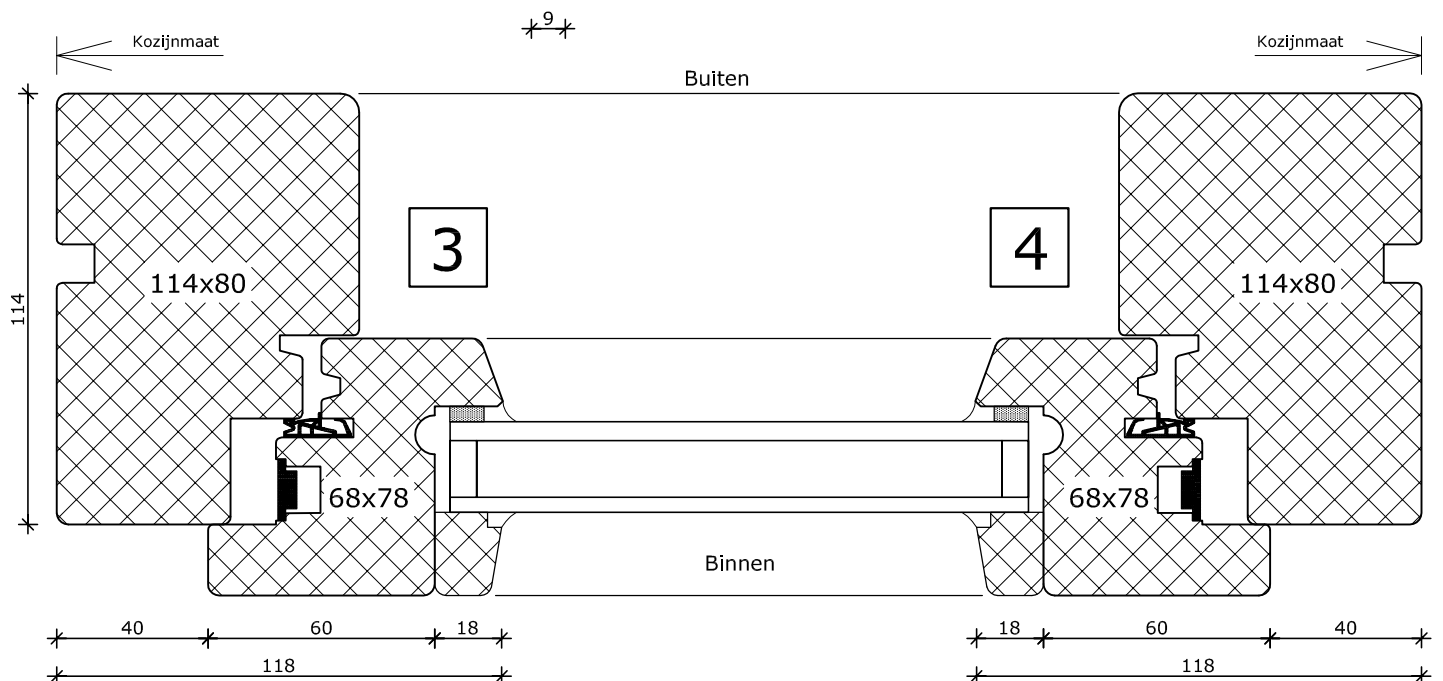

System 114

2x vast glas
Kozijn 114x80

De hoogte van de vensterbankspinning is mogelijk in 20, 23 en 32mm.

2

System 114

Draaikiepraam
Kozijn 114x80
Vleugel 68x78

De hoogte van de vensterbankspanning is mogelijk in 20, 23 en 32mm.

System 114

2x draaikiepraam
 Kozijn 114x80
 Vleugel 68x78

De hoogte van de vensterbankspinning is mogelijk in 20, 23 en 32mm.

1

System 114

Draaikiepraam met kiepraam boven
 Kozijn 114x80
 Vleugel 68x78

5

2