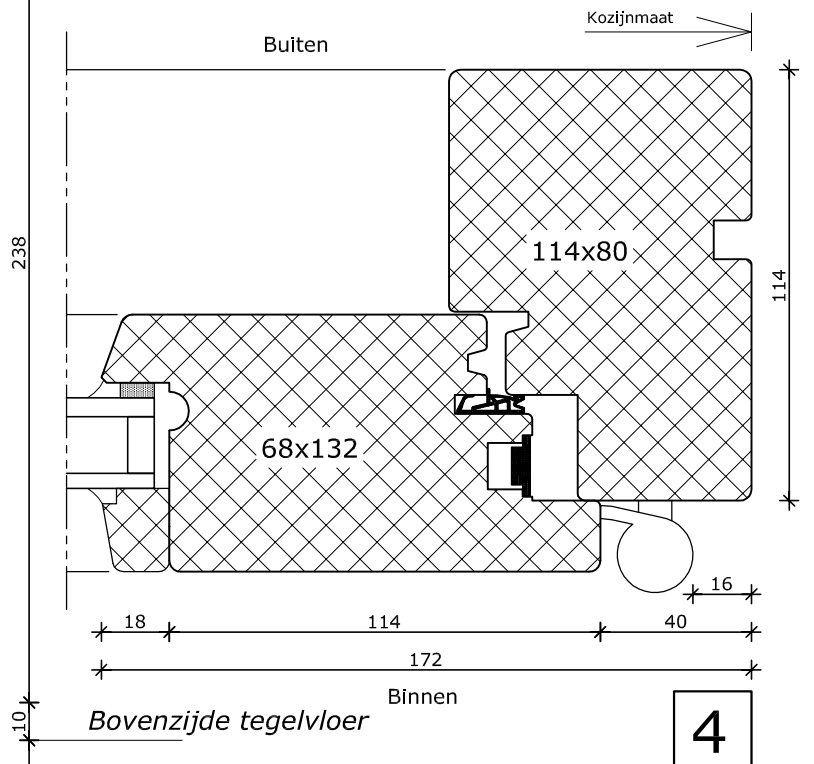

De hoogte van de vensterbankspinning is mogelijk in 20, 23 en 32mm.

4

1

System 114

Amsterdams kozijn
Kozijn 114x80
Raam 68x83/76

2

De hoogte van de vensterbanksponning is mogelijk in 20, 23 en 32mm.

System 114

Rond tuimelraam
Kozijn 114x67
Vleugel 68x78

System 114

Rond vast glas
Kozijn 114x67

1

System 114

Draaikiepdeur
 Kozijn 114x80
 Vleugel 68x93
 Houten onderdorpel

2

4

System 114

Binnendraaiende deur
Kozijn 114x80
Vleugel 68x132
Fiberstone onderdorpel

System 114

Binnendraaiende Flexdeur
Kozijn 114x80
Vleugel flexdeur
Fiberstone onderdorpel

Binnen

1

System 114

Buitendraaiende deur
Kozijn 114x80
Vleugel 68x132
Fiberstone onderdorpel