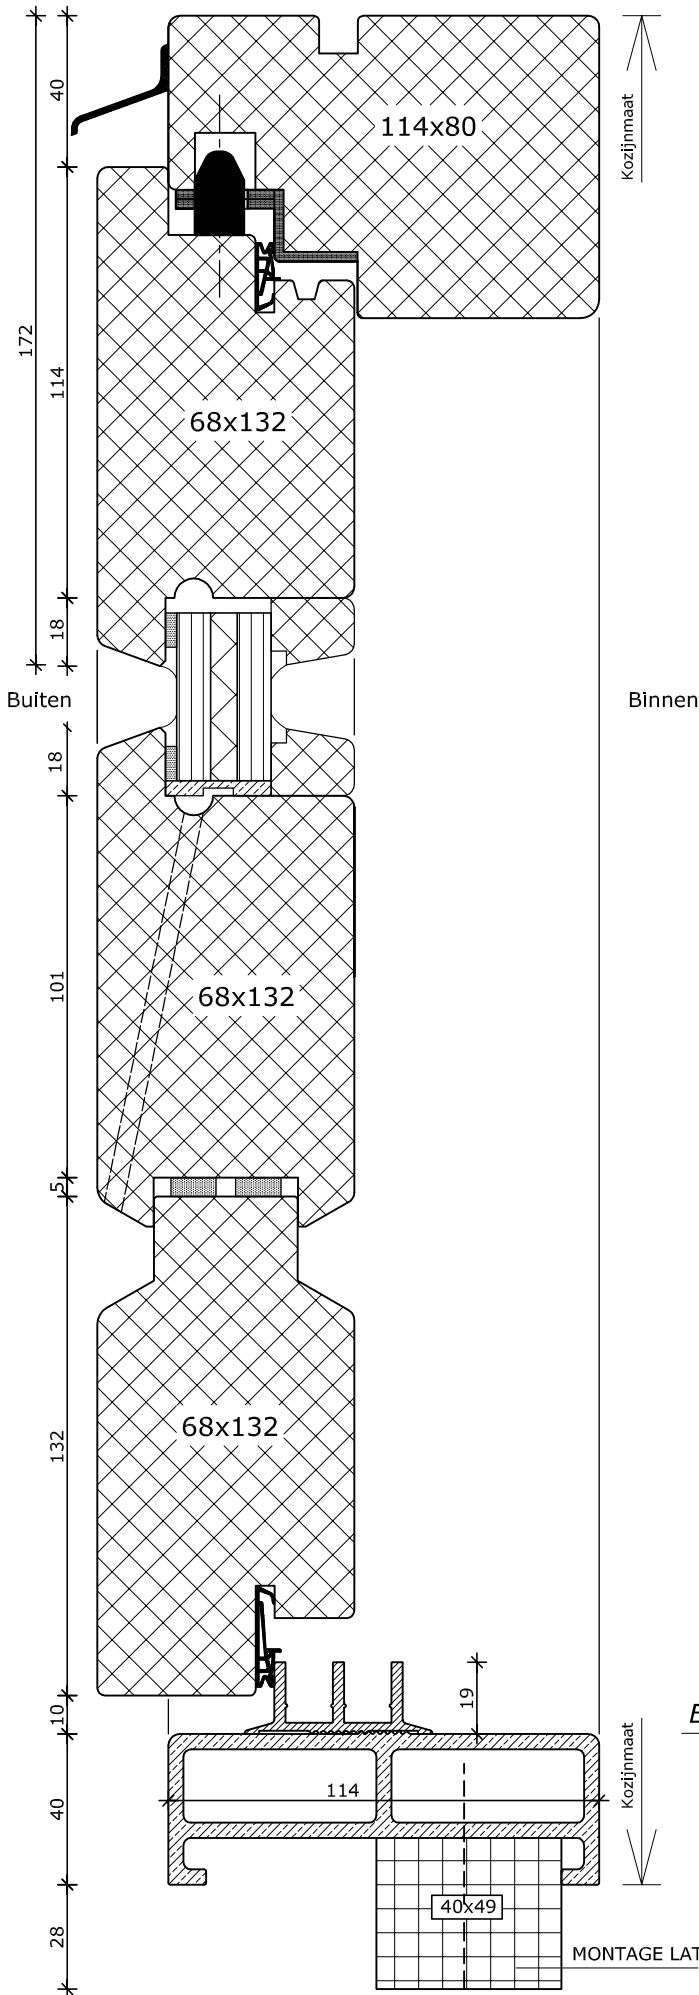

1

System 114

Garagedeur
Kozijn 114x80
Vleugel 68x132
Fiberstone onderdorpel

Binnen

Bovenzijde tegelvloer

4

2