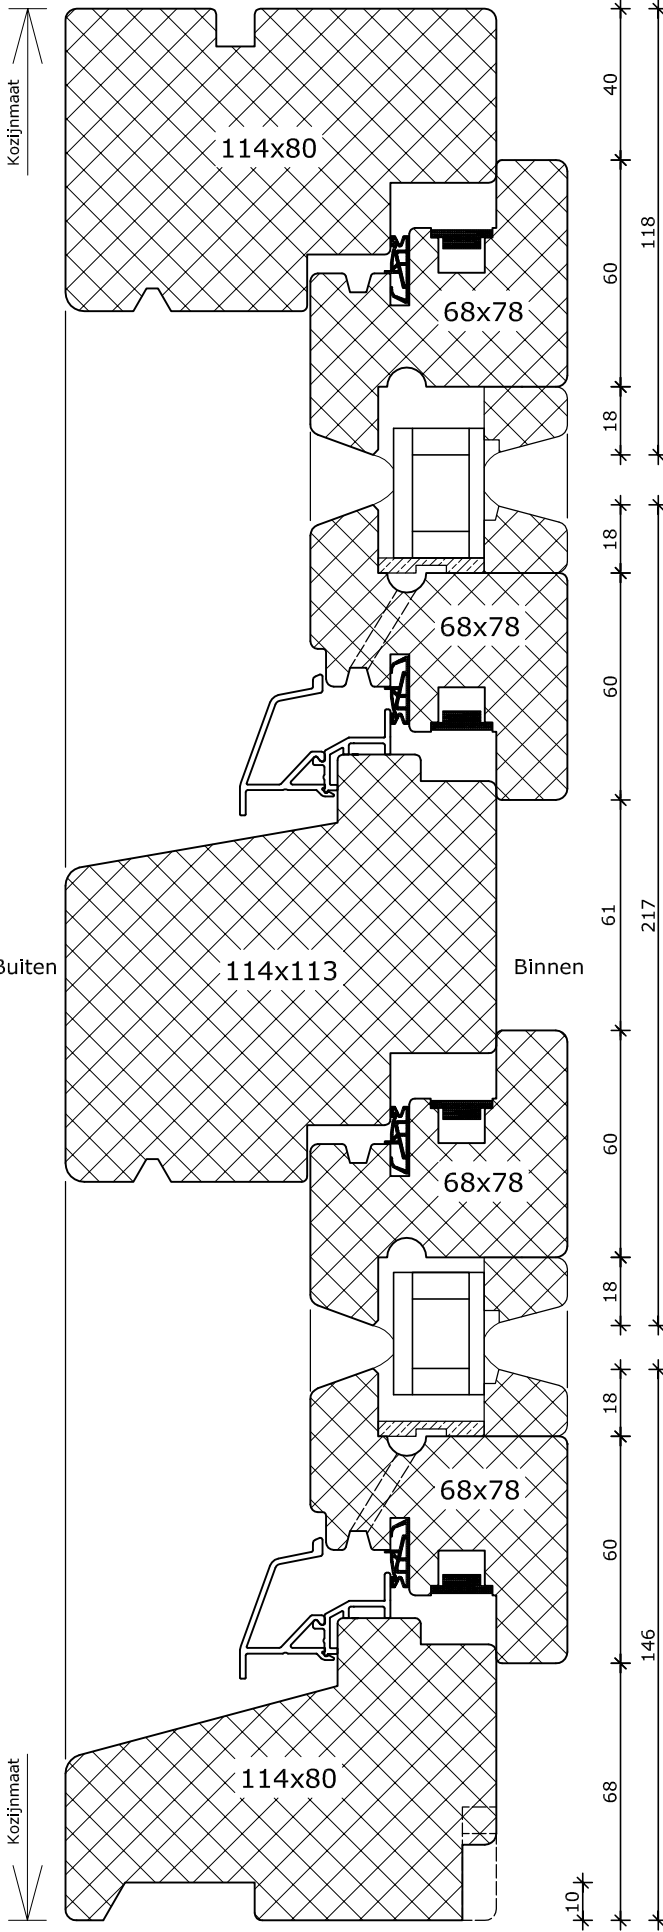

1

System 114

Vast glas
Kozijn 114x80

De hoogte van de vensterbankspanning is mogelijk in 20, 23 en 32mm.

2

3

4

1

System 114

2x vast glas
Kozijn 114x80

De hoogte van de vensterbankspinning is mogelijk in 20, 23 en 32mm.

2

System 114

Draaikiepraam
Kozijn 114x80
Vleugel 68x78

De hoogte van de vensterbankspanning is mogelijk in 20, 23 en 32mm.

System 114

2x draaikiepraam
 Kozijn 114x80
 Vleugel 68x78

De hoogte van de vensterbankspinning is mogelijk in 20, 23 en 32mm.

1

System 114

Draaikiepraam met kiepraam boven
 Kozijn 114x80
 Vleugel 68x78

5

2