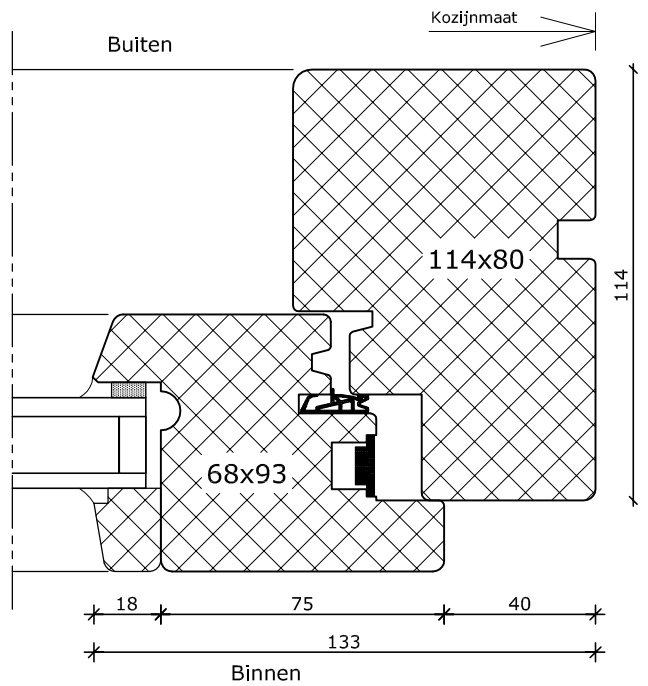

Rond tuimelraam
Kozijn 114x67
Vleugel 68x78

System 114

Rond vast glas
Kozijn 114x67

1

System 114

Draaikiepdeur
 Kozijn 114x80
 Vleugel 68x93
 Houten onderdorpel

2

4

System 114

Binnendraaiende deur
Kozijn 114x80
Vleugel 68x132
Fiberstone onderdorpel

System 114

Binnendraaiende Flexdeur
Kozijn 114x80
Vleugel flexdeur
Fiberstone onderdorpel

Binnen

1

System 114

Buitendraaiende deur
Kozijn 114x80
Vleugel 68x132
Fiberstone onderdorpel